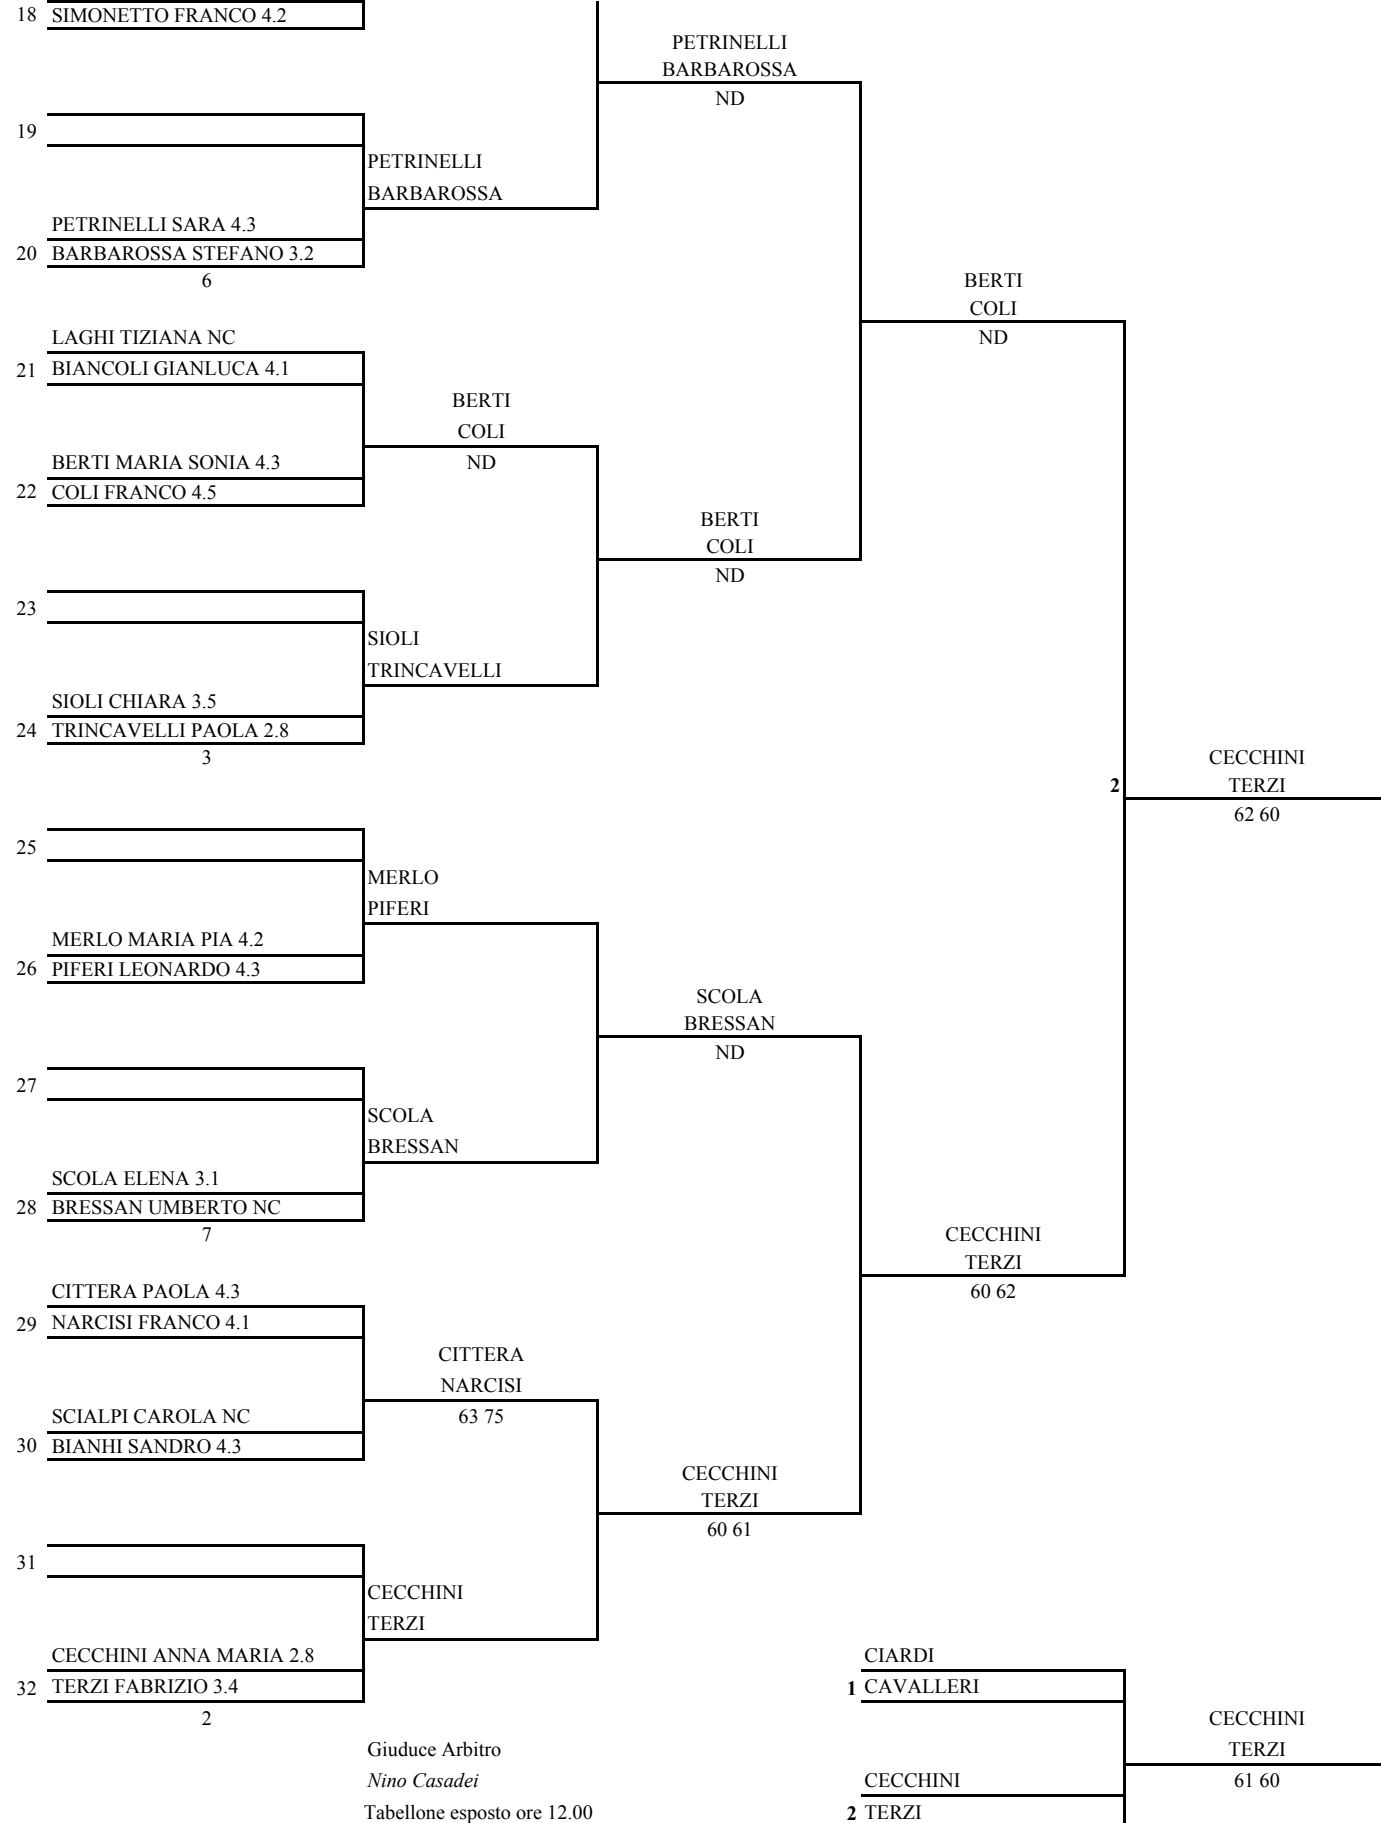

Giuduce Arbitro
Nino Casadei
Tabellone esposto ore 12.00
del 06 settembre 2009