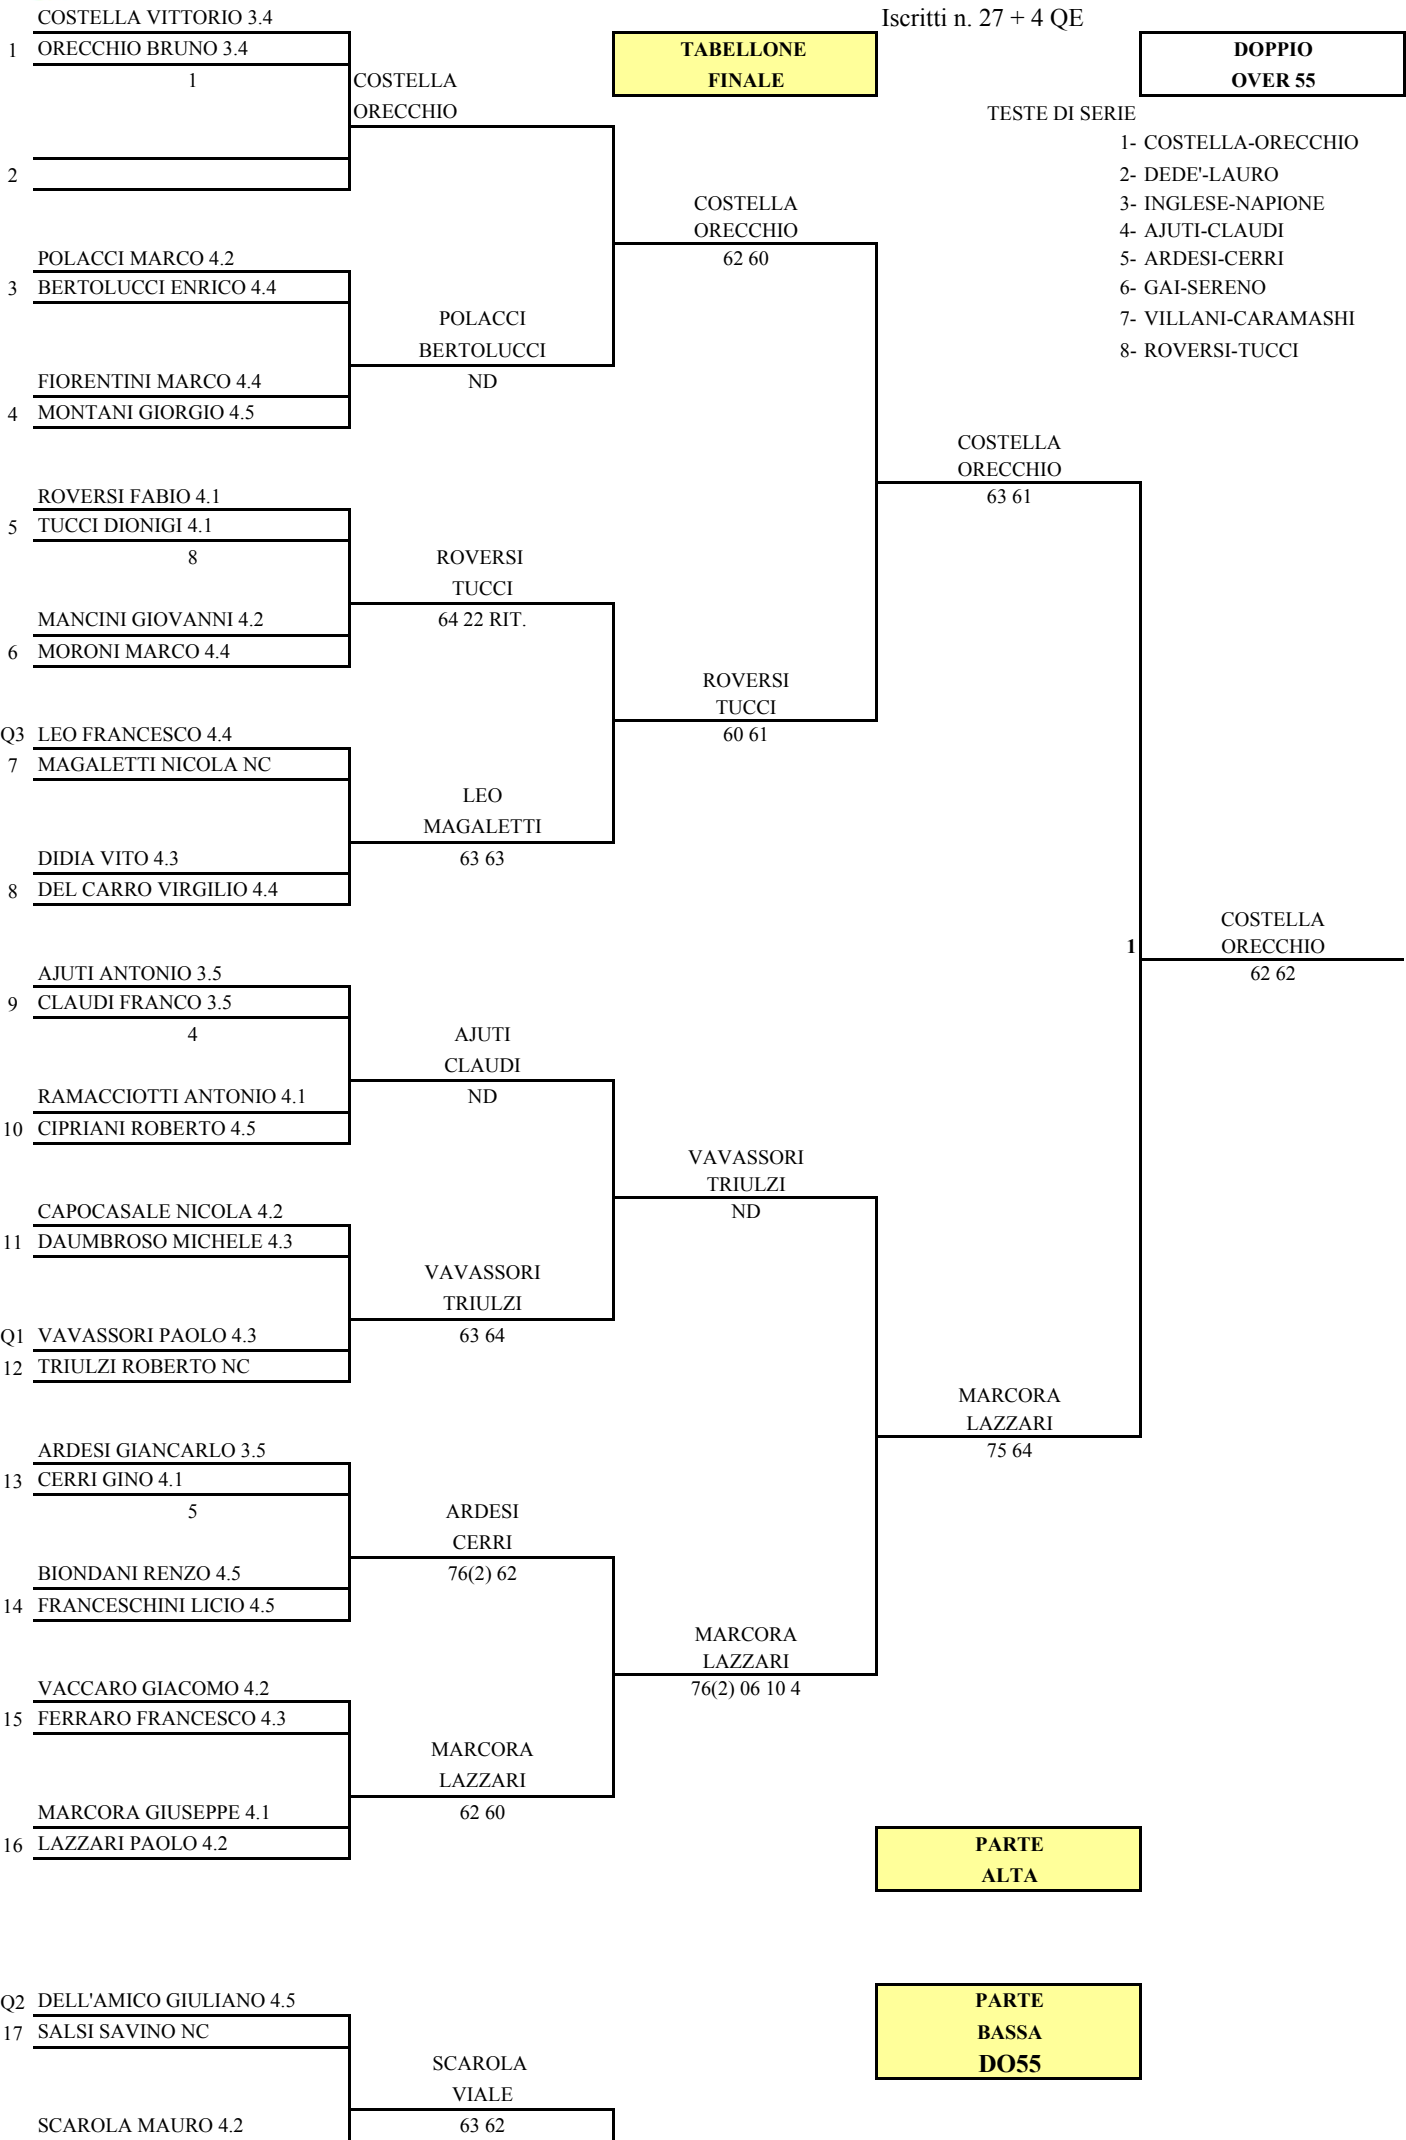

DOPPIO OVER 55

Iscritti n. 8

PRIMA SEZIONE

Teste di Serie

- 1- VAVASSORI- TRIULZI
- 2- MASTRIFORTI- LA MARCA
- 3- LEO - MAGALETTI
- 4- DELL'AMICO- SALSI

1	VAVASSORI PAOLO 4.3 TRIULZI ROBERTO NC 1	VAVASSORI TRIULZI 60 61	Q1
2	FOSSATI GUIDO NC LANZI ALESSIO NC		
3	DEL'AMICO GIULIANO 4.5 SALSI SAVINO NC 4	DELL'AMICO SALSI 63 76(4)	Q2
4	BARBIERI ROBERTO NC BENFENATI MAURO NC		
5	MARONCELLI GIULIANO NC 4 MAZZAVILANI FRANCO NC	LEO MAGALETTI 64 75	Q3
6	LEO FRANCESCO 4.4 MAGALETTI NICOLA NC 3		
7	BRIOLINI GIANCARLO NC MANFRONI UMBERTO NC	MASTRIFORTI LA MARCA 60 62	Q4
8	MASTRIFORTI CLAUDIO 4.3 LA MARCA ROBERTO NC 2		

Giuduce Arbitro
Nino Casadei
Tabellone esposto ore 12.00
del 04 settembre 2009

Iscritti n. 27 + 4 QE