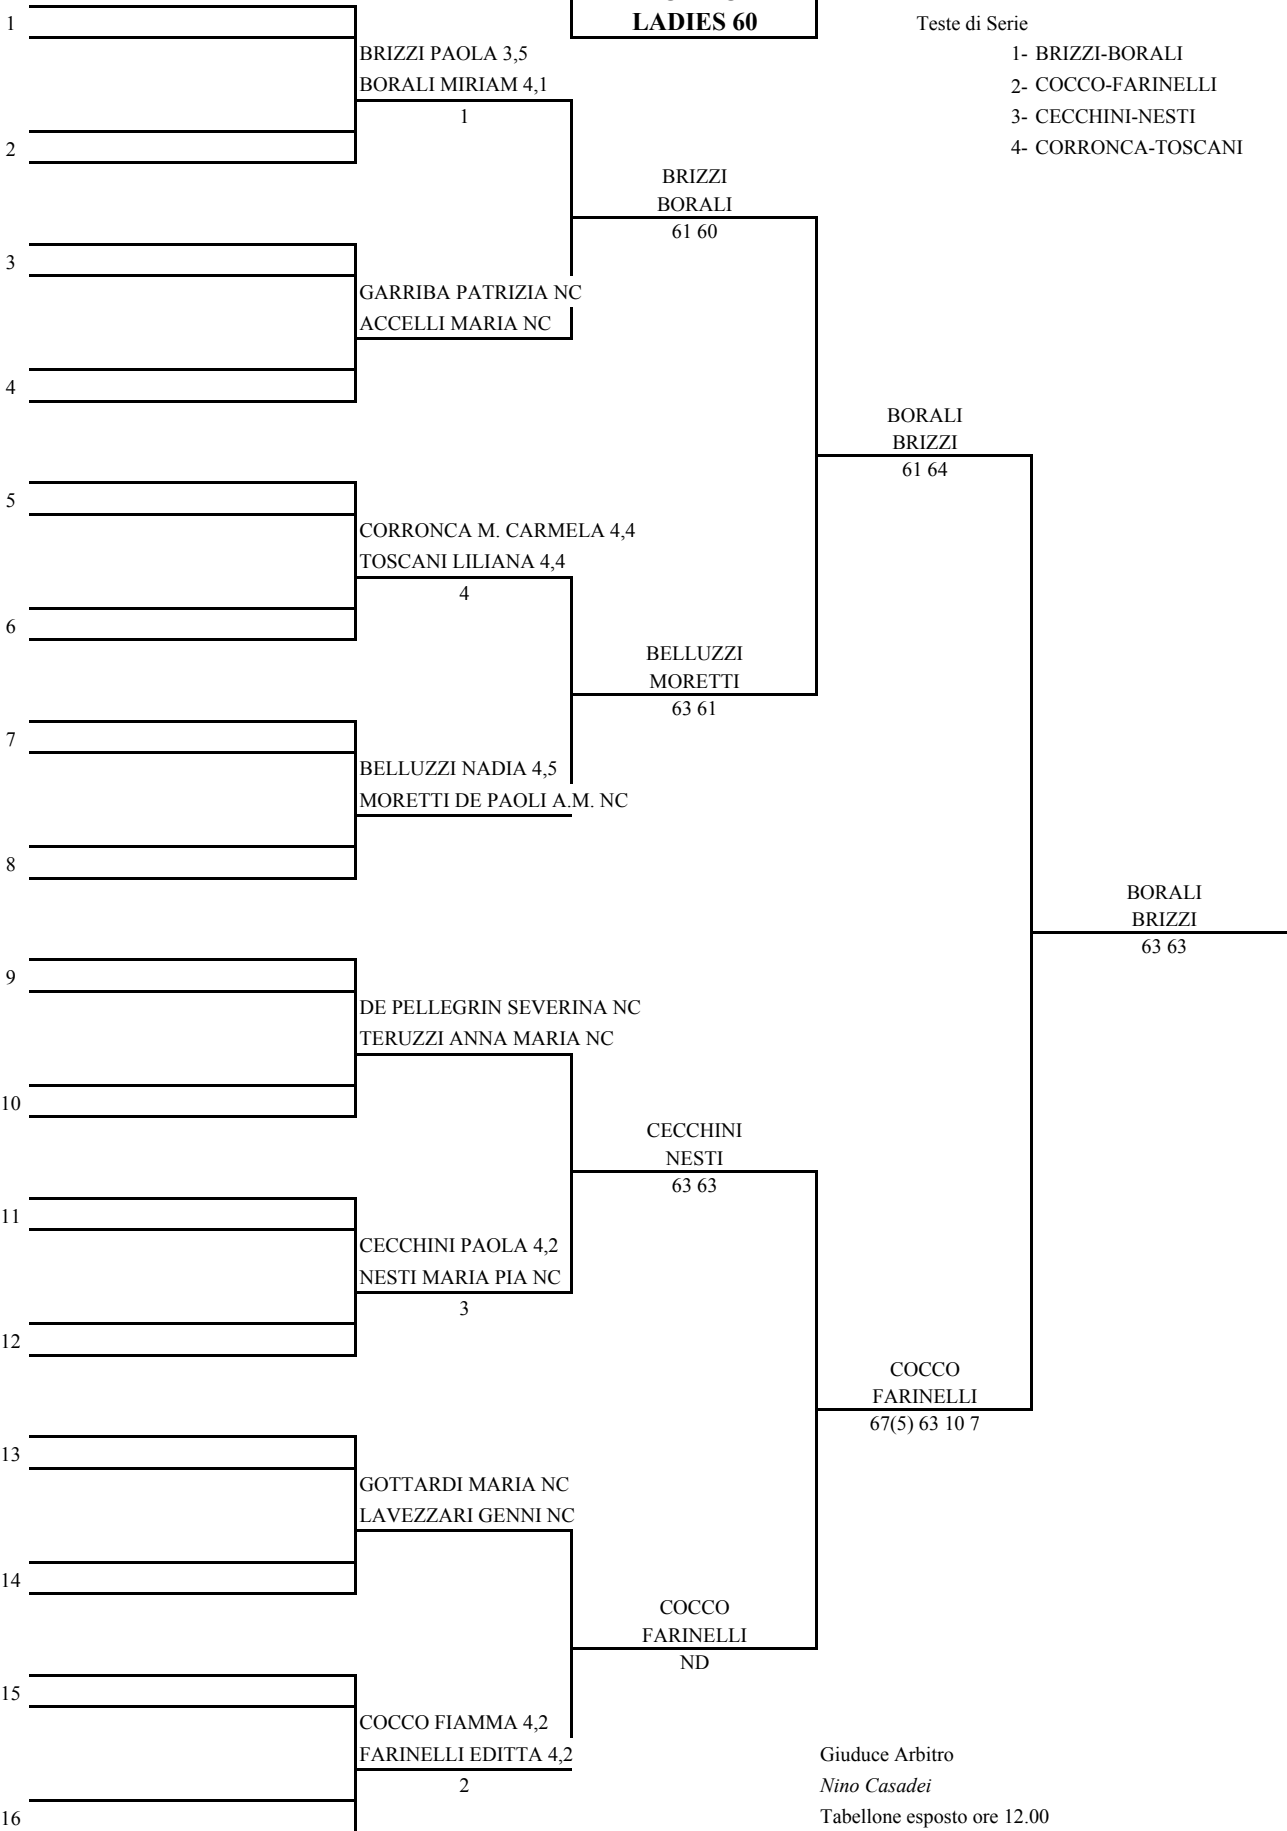

**DOPPIO
LADIES 60**

Iscritti n. 8

Teste di Serie

- 1- BRIZZI-BORALI
- 2- COCCO-FARINELLI
- 3- CECCHINI-NESTI
- 4- CORRONCA-TOSCANI

Giuduce Arbitro

Nino Casadei

Tabellone esposto ore 12.00

del 06 settembre 2009