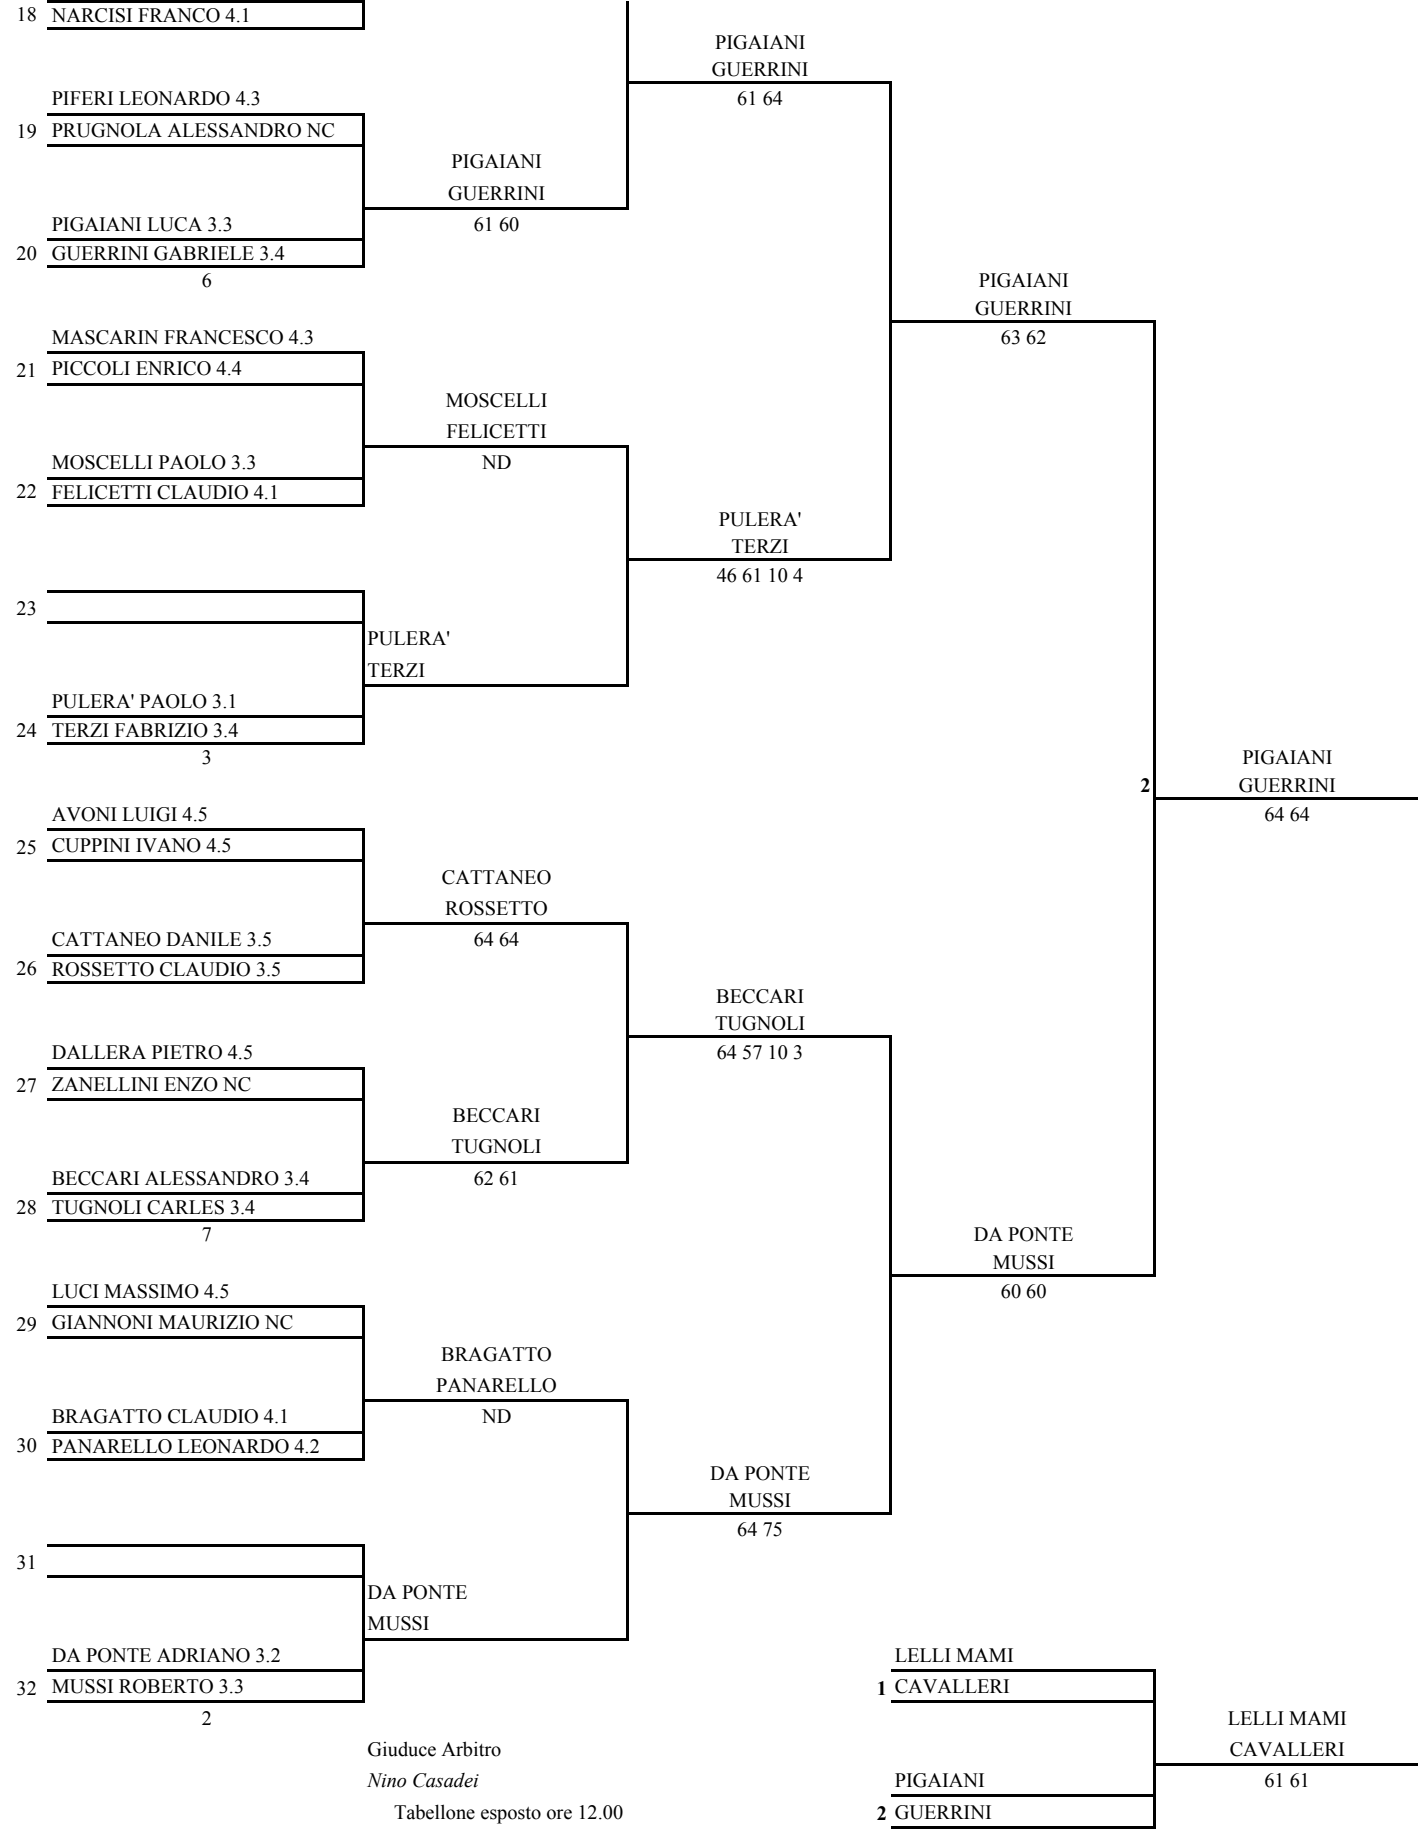

Giuduce Arbitro
Nino Casadei
Tabellone esposto ore 12.00
del 04 settembre 2009

DOPPIO OVER 55

Iscritti n. 8

PRIMA SEZIONE

Teste di Serie

- 1- VAVASSORI- TRIULZI
- 2- MASTRIFORTI- LA MARCA
- 3- LEO - MAGALETTI
- 4- DELL'AMICO- SALSI

1	VAVASSORI PAOLO 4.3 TRIULZI ROBERTO NC 1	VAVASSORI TRIULZI 60 61	Q1
2	FOSSATI GUIDO NC LANZI ALESSIO NC		
3	DEL'AMICO GIULIANO 4.5 SALSI SAVINO NC 4	DELL'AMICO SALSI 63 76(4)	Q2
4	BARBIERI ROBERTO NC BENFENATI MAURO NC		
5	MARONCELLI GIULIANO NC 4 MAZZAVILANI FRANCO NC	LEO MAGALETTI 64 75	Q3
6	LEO FRANCESCO 4.4 MAGALETTI NICOLA NC 3		
7	BRIOLINI GIANCARLO NC MANFRONI UMBERTO NC	MASTRIFORTI LA MARCA 60 62	Q4
8	MASTRIFORTI CLAUDIO 4.3 LA MARCA ROBERTO NC 2		

Giuduce Arbitro
Nino Casadei
Tabellone esposto ore 12.00
del 04 settembre 2009