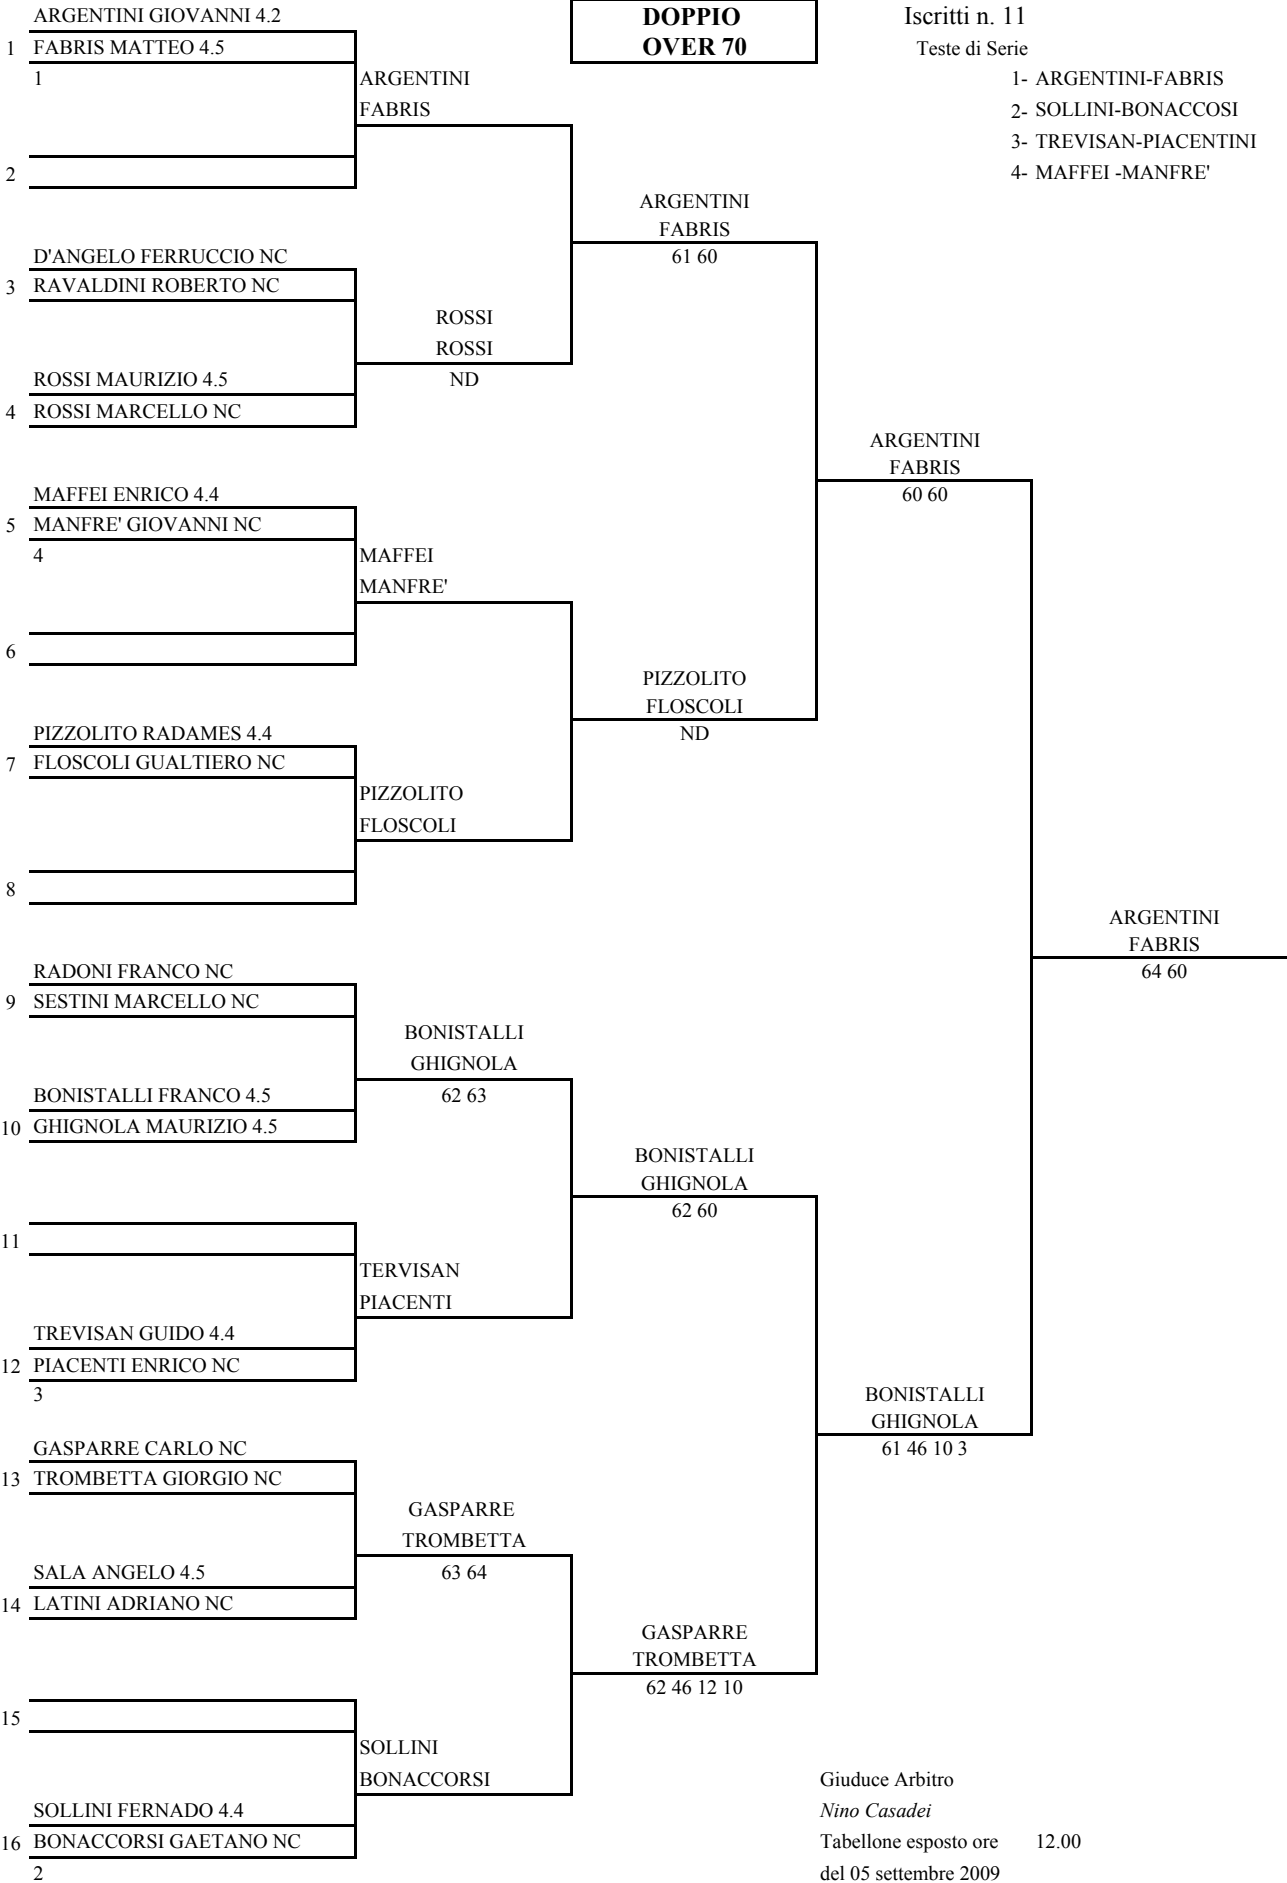

DOPPIO OVER 70

Iscritti n. 11

Teste di Serie

- 1- ARGENTINI-FABRIS
- 2- SOLLINI-BONACCOSI
- 3- TREVISAN-PIACENTINI
- 4- MAFFEI -MANFRE'

Giuduce Arbitro

Nino Casadei

Tabellone esposto ore 12.00
del 05 settembre 2009