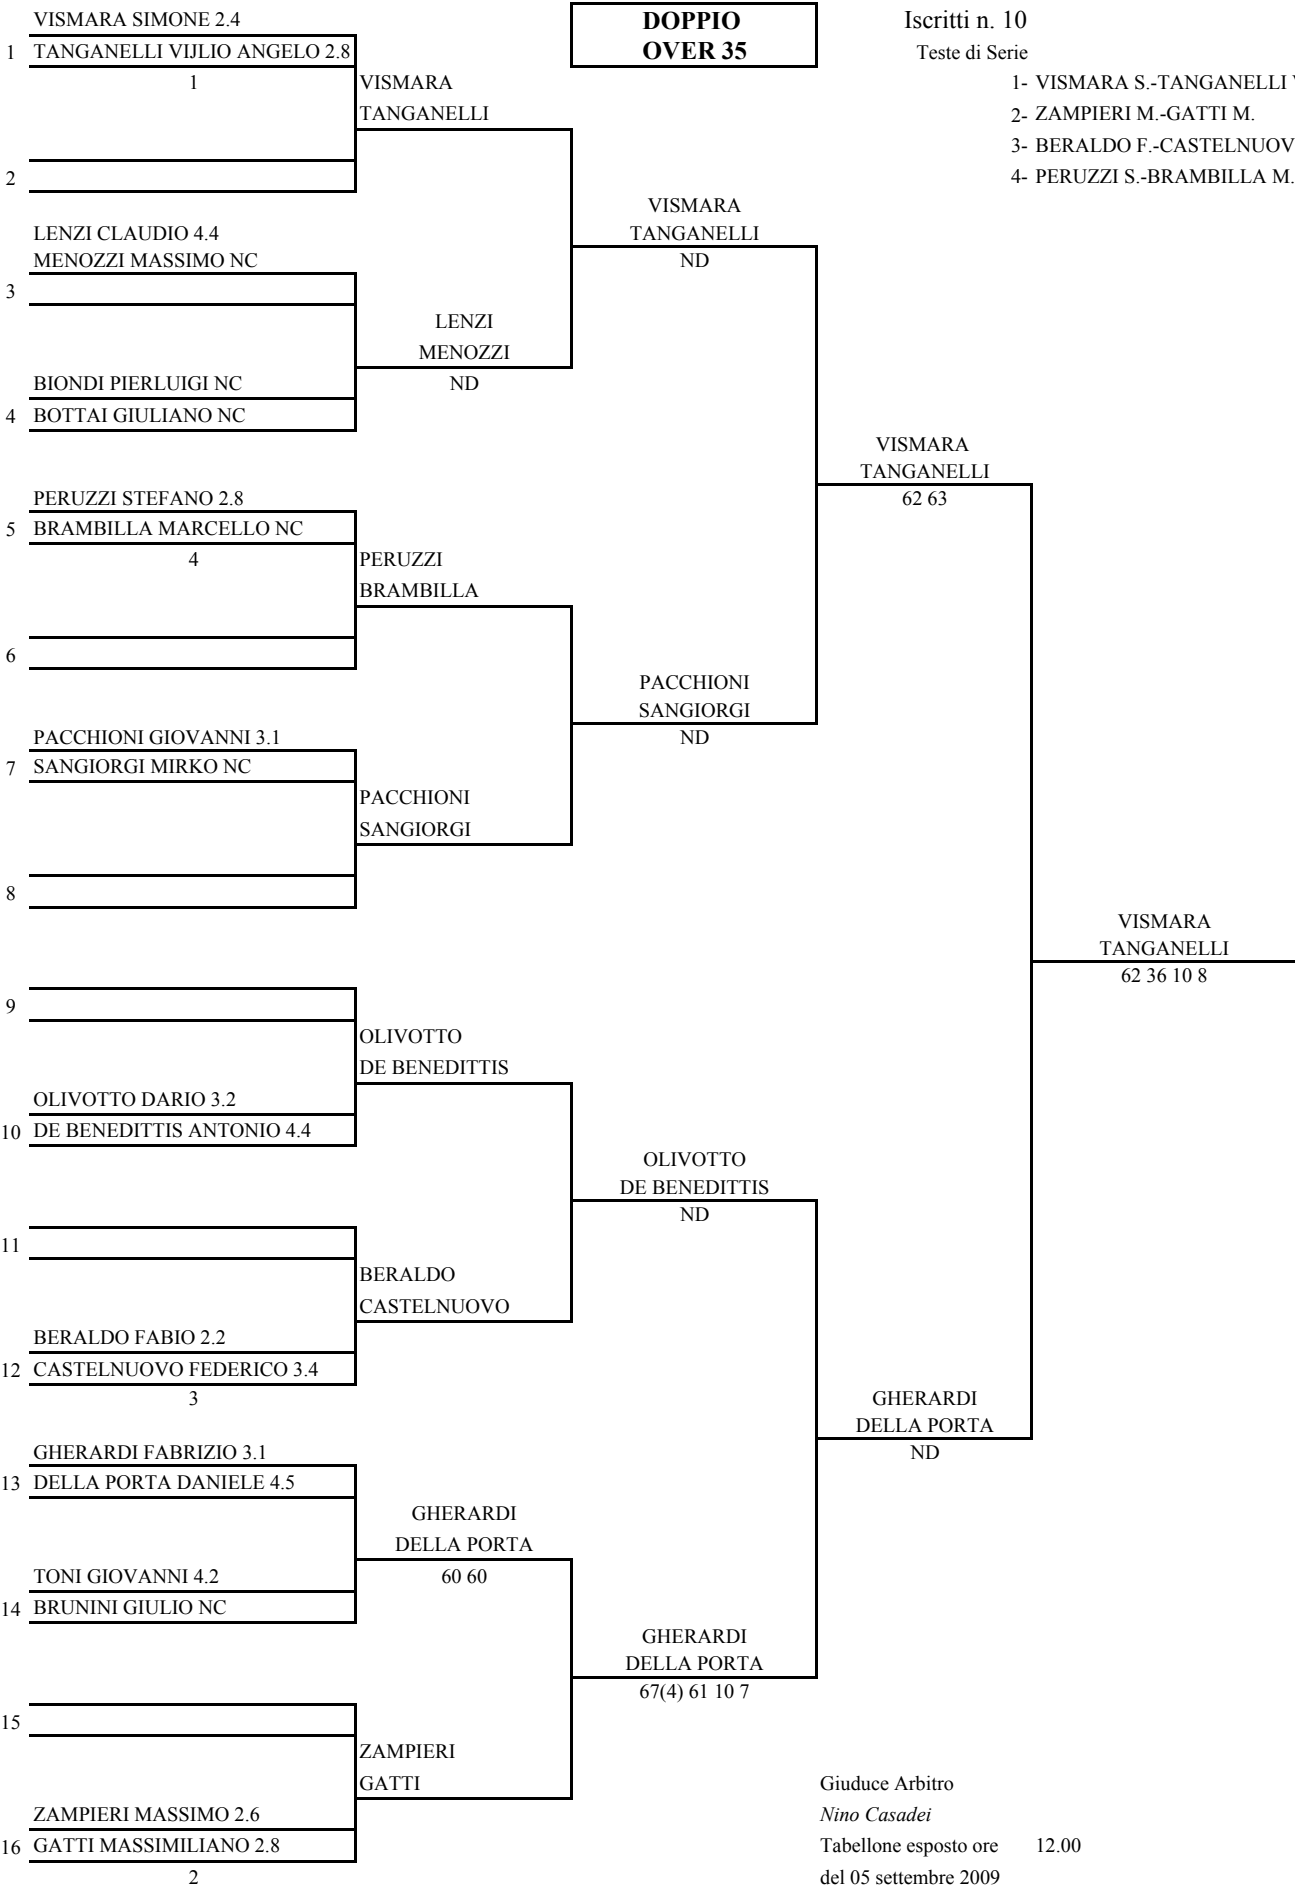

**DOPPIO
OVER 35**

Iscritti n. 10

Teste di Serie

- 1- VISMARA S.-TANGANELLI V.A.
- 2- ZAMPIERI M.-GATTI M.
- 3- BERALDO F.-CASTELNUOVO F.
- 4- PERUZZI S.-BRAMBILLA M.

Giuduce Arbitro

Nino Casadei

Tabellone esposto ore 12.00
del 05 settembre 2009