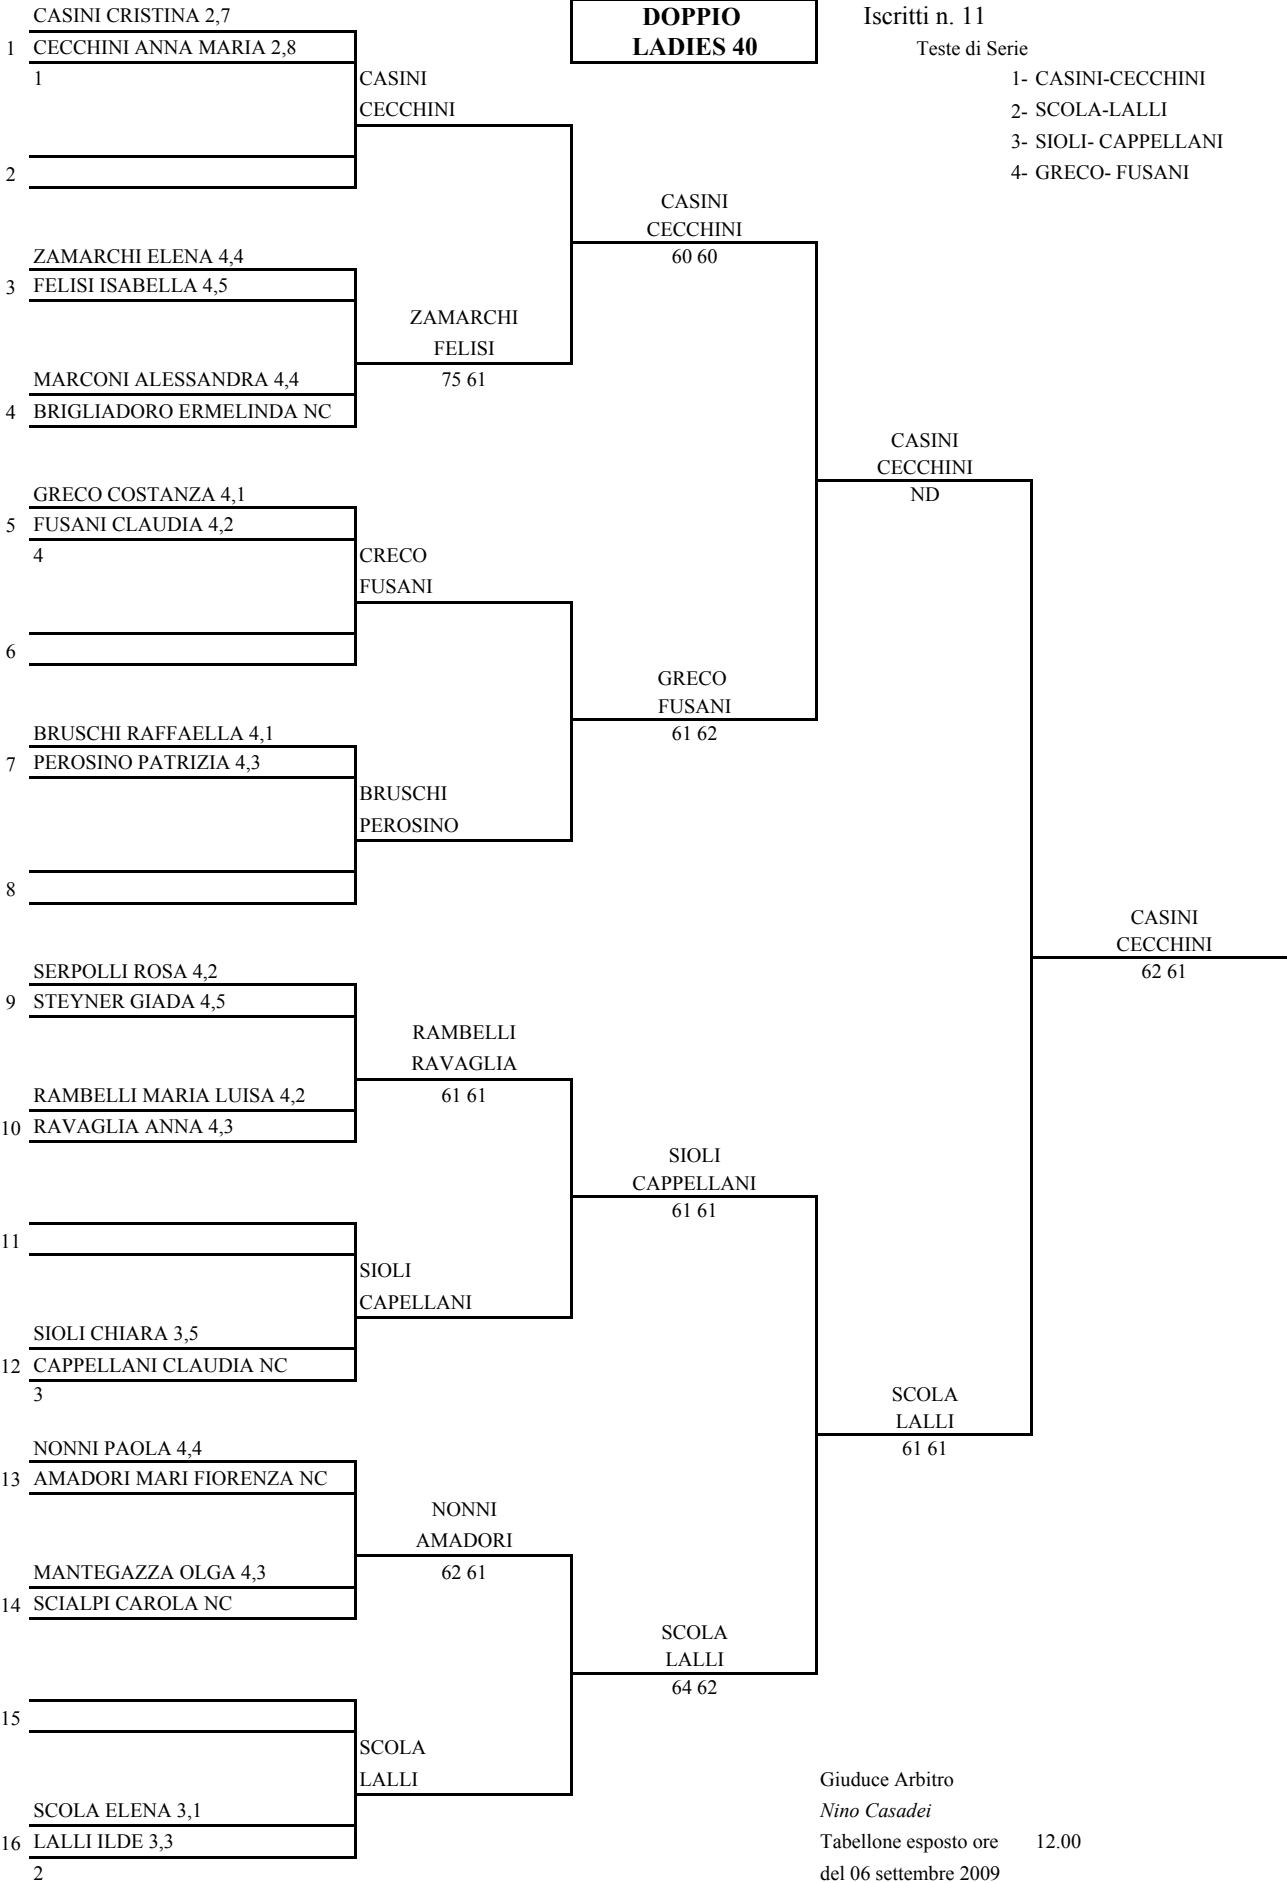

**DOPPIO
LADIES 40**

Iscritti n. 11

Teste di Serie

- 1- CASINI-CECCHINI
- 2- SCOLA-LALLI
- 3- SIOLI- CAPPELLANI
- 4- GRECO- FUSANI

Giuduce Arbitro
Nino Casadei
 Tabellone esposto ore 12.00
 del 06 settembre 2009