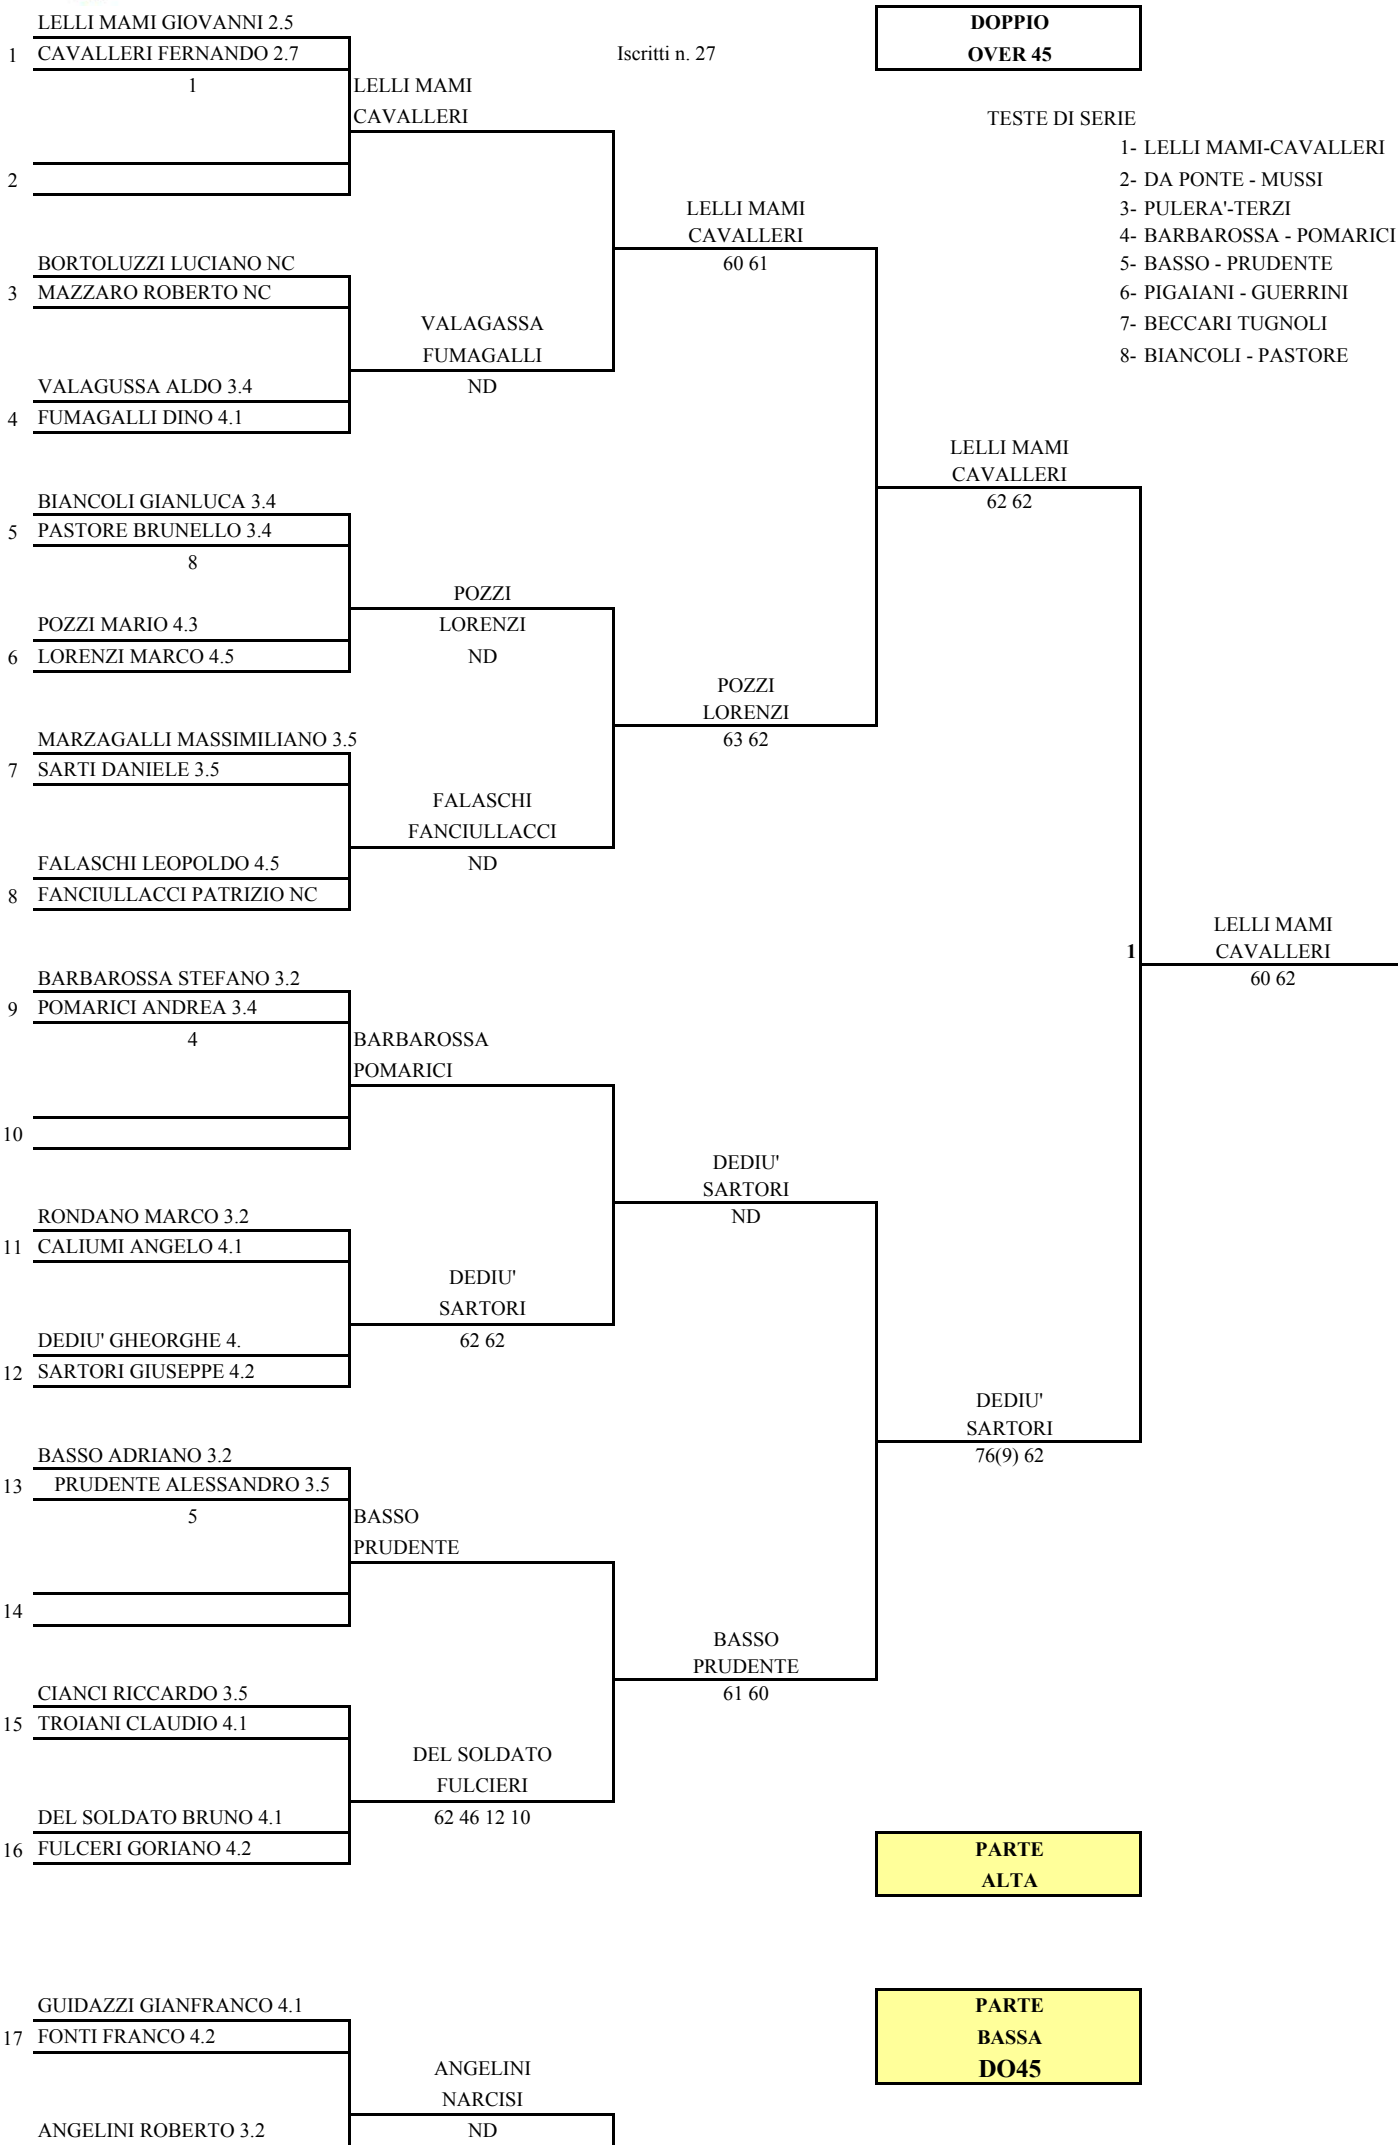

Iscritti n. 10

Teste di Serie

- 1- VISMARA S.-TANGANELLI V.A.
- 2- ZAMPIERI M.-GATTI M.
- 3- BERALDO F.-CASTELNUOVO F.
- 4- PERUZZI S.-BRAMBILLA M.

Giuduce Arbitro

Nino Casadei

Tabellone esposto ore 12.00
del 05 settembre 2009