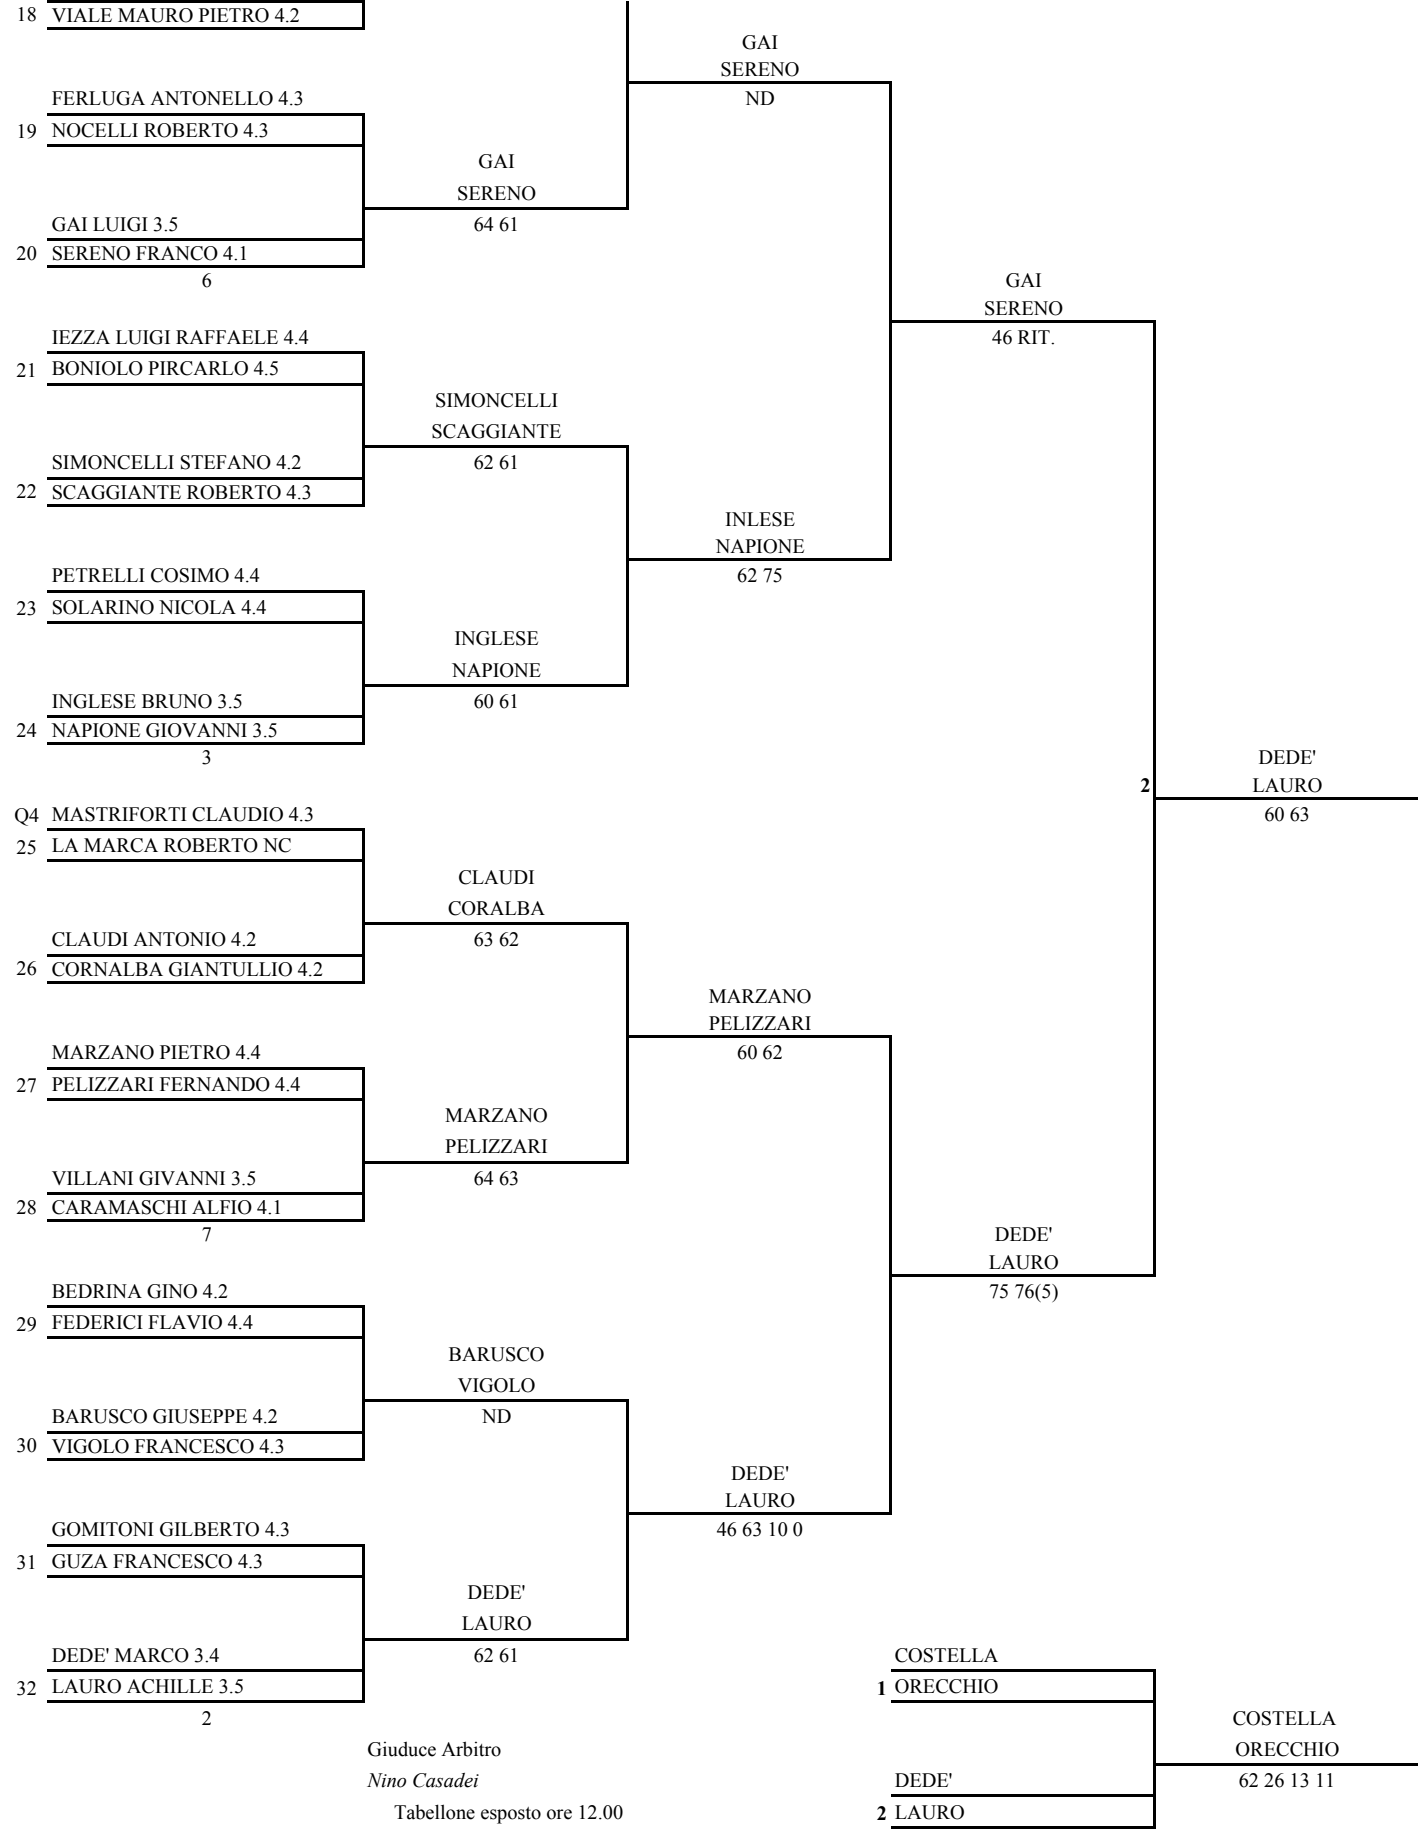

Giuduce Arbitro
Nino Casadei
Tabellone esposto ore 12.00
del 04 settembre 2009