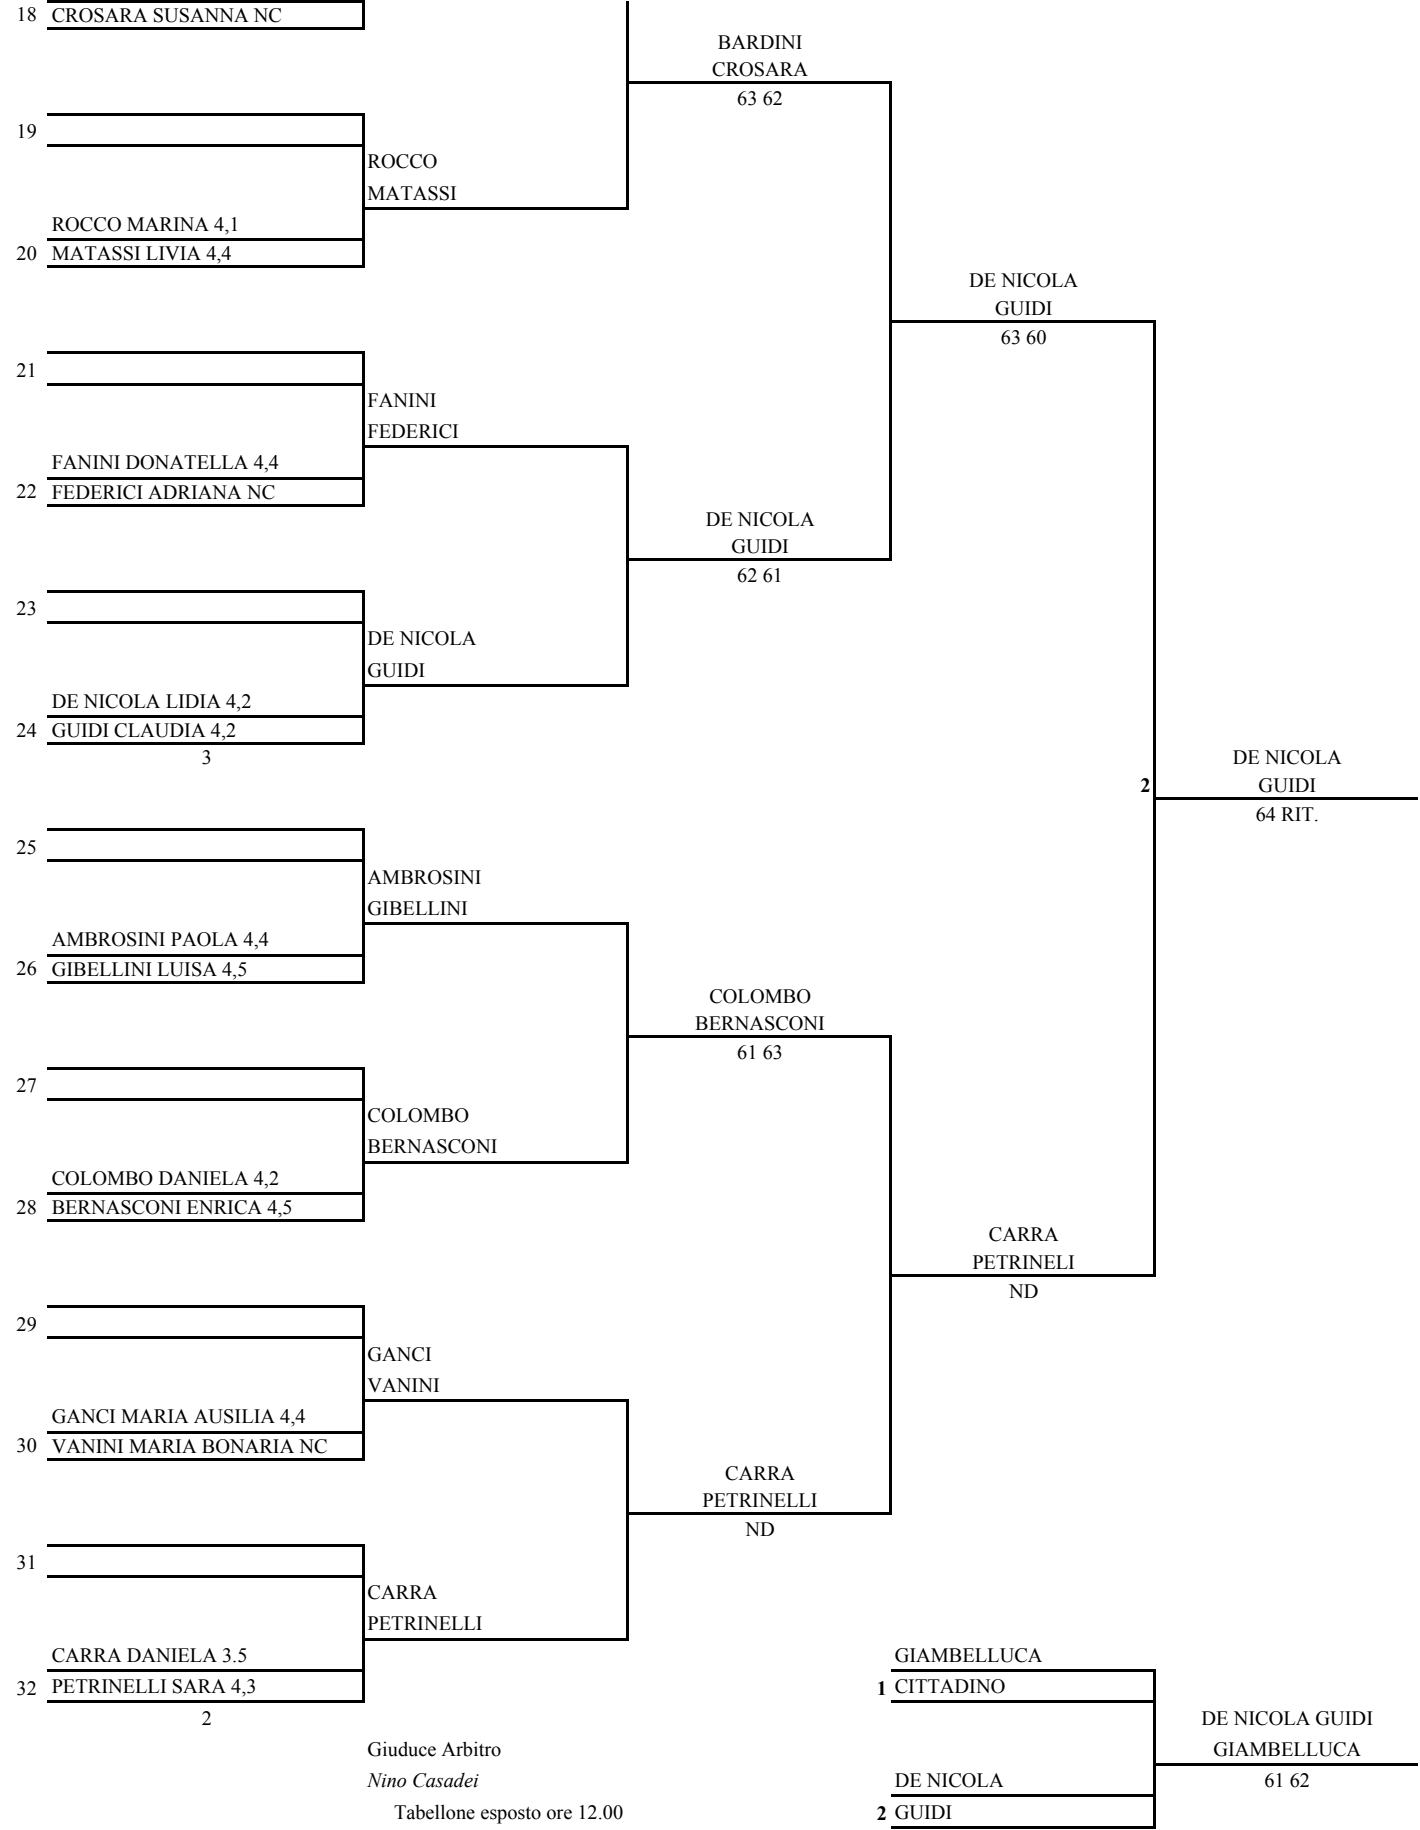

**DOPPIO
LADIES 50**

Iscritti n.17

TESTE DI SERIE

- 1- BARONE -BIRUKOVA
- 2- CARRA - PETRINELLI
- 3- DE NICOLA - GUIDI
- 4- PADOVANI - CASAROLI

1	BARONE PATRIZIA 3,5 BIRUKOVA EUGENIA 4,1	1	BARONE BIRUKOVA
2			
3	LAGHI TIZIANA NC RAVAGLIA MARIA ASS. NC		LAGHI RAVAGLIA
4	GUIOTTO SANDRA NC RONCA ROBERTA NC	60 61	
5	DESSI RITA 4,4 SALIS MARIA TERESA 4,4		DESSI SALIS
6			
7	ROTELLI DANIELA 4,3 GALANTE MARIA PAOLA 4,5		ROTELLI GALANTE
8			
9	PADOVANI DANIELA 3,4 CASAROLI LAURA NC	4	PADOVANI CASAROLI
10			
11	BOTTANI ALDA 4,5 GUIDI ANTONELLA 4,5		BOTTANI GUIDI
12			
13	GIAMBELLUCA TONINA 4,1 CITTADINO SILVANA 4,2		GIAMBELLUCA CITTADINO
14			
15	DOMATTI ADELINA 4,5 PIRANI EMANUELA NC		DOMATTI PIRANI
16			

LAGHI
RAVAGLIA

ND

ROTELLI
GALANTE

63 76(5)

ROTELLI
GALANTE

60 62

GIAMBELLUCA
CITTADINO

1

61 60

PADOVANI
CASAROLI

75 64

GIAMBELLUCA
CITTADINO

61 75

GIAMBELLUCA
CITTADINO

60 61

**PARTE
ALTA
D L 50**

**PARTE
BASSA
D L 50**

17	BARDINI PAOLA 4,1		BARDINI CROSARA

Giuduce Arbitro
Nino Casadei
Tabellone esposto ore 12.00
del 06 settembre 2009