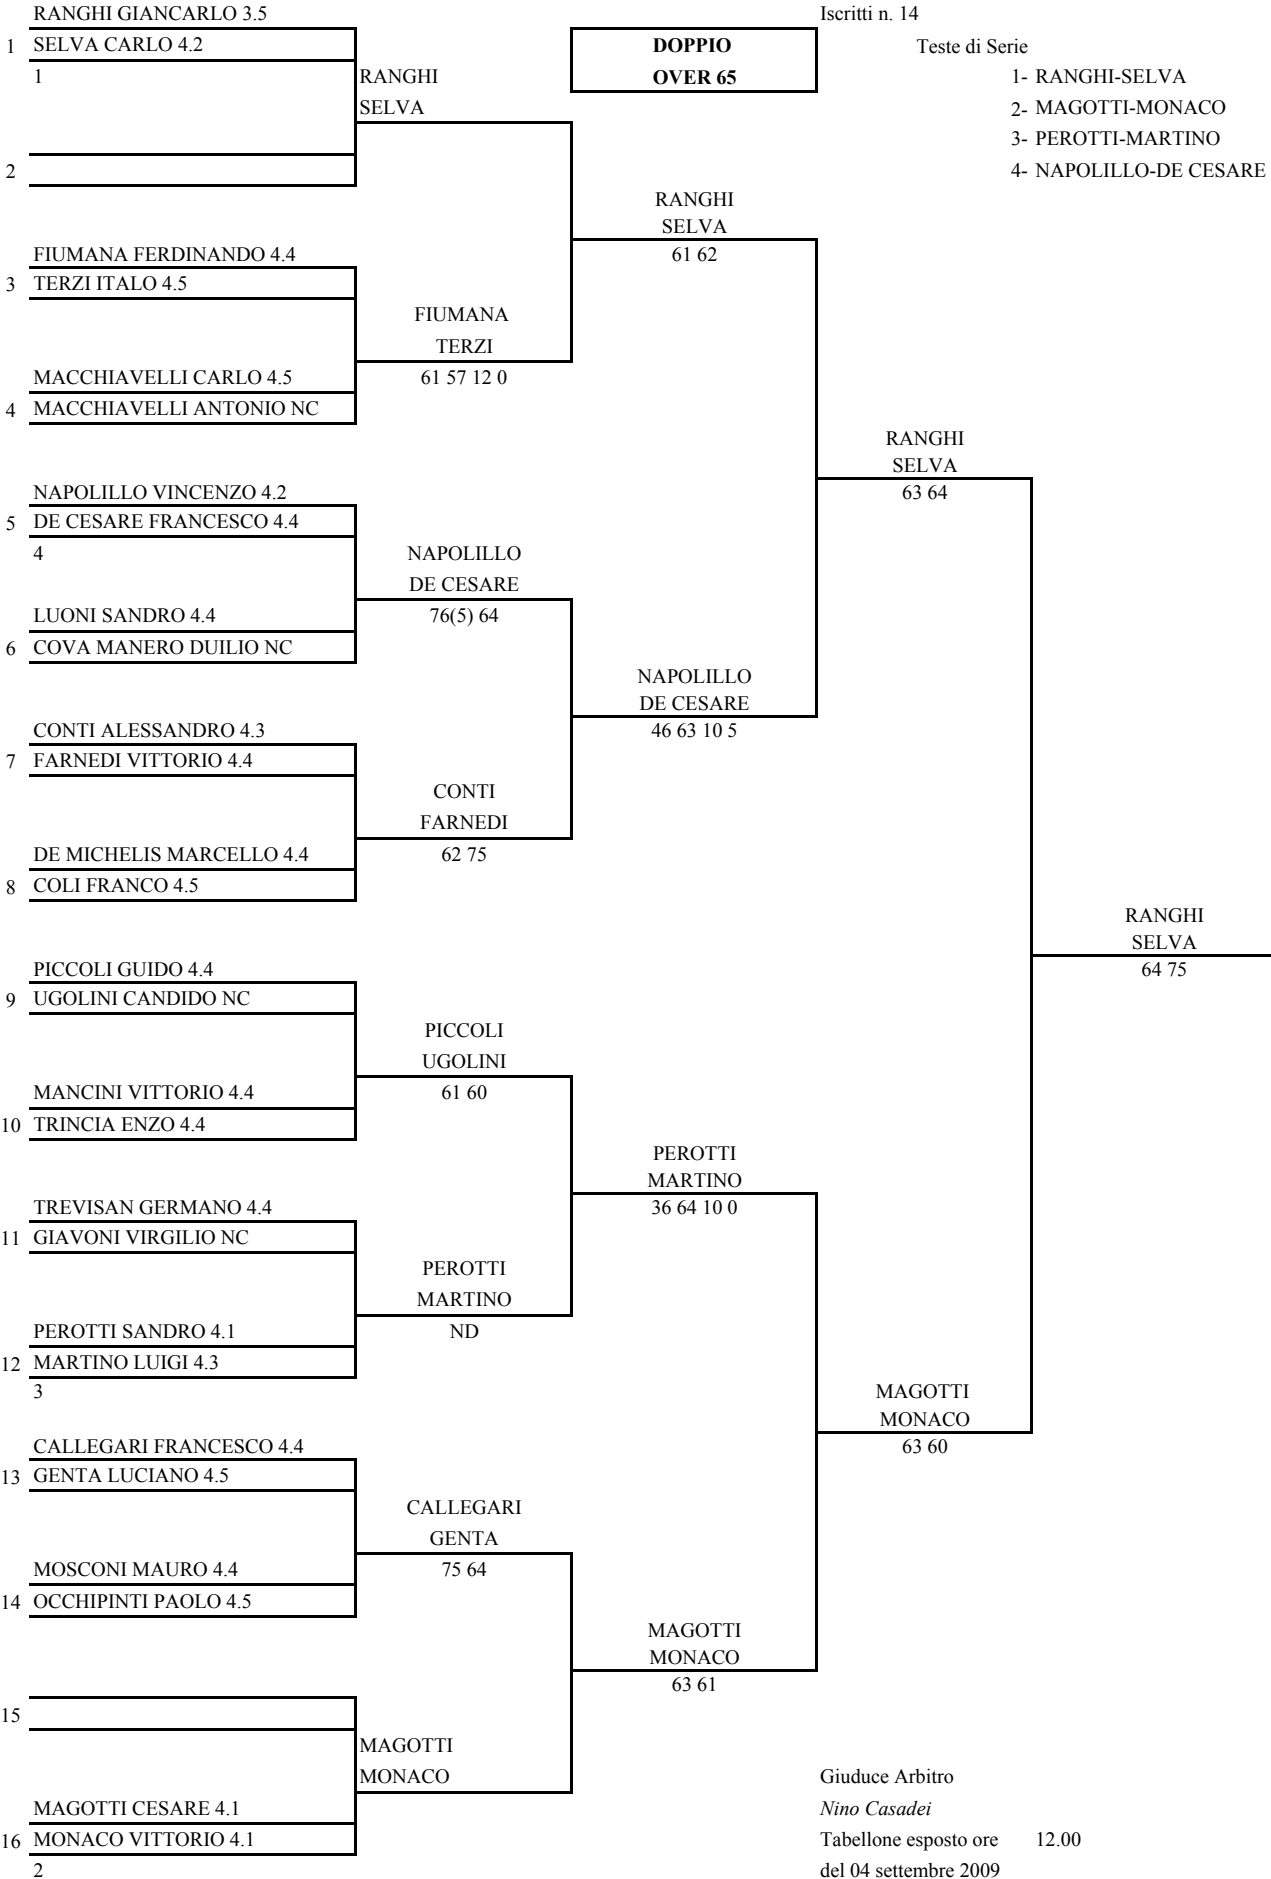

Iscritti n. 14

Teste di Serie

- 1- RANGHI-SELVA
- 2- MAGOTTI-MONACO
- 3- PEROTTI-MARTINO
- 4- NAPOLILLO-DE CESARE

Giuduce Arbitro

Nino Casadei

Tabellone esposto ore 12.00
del 04 settembre 2009