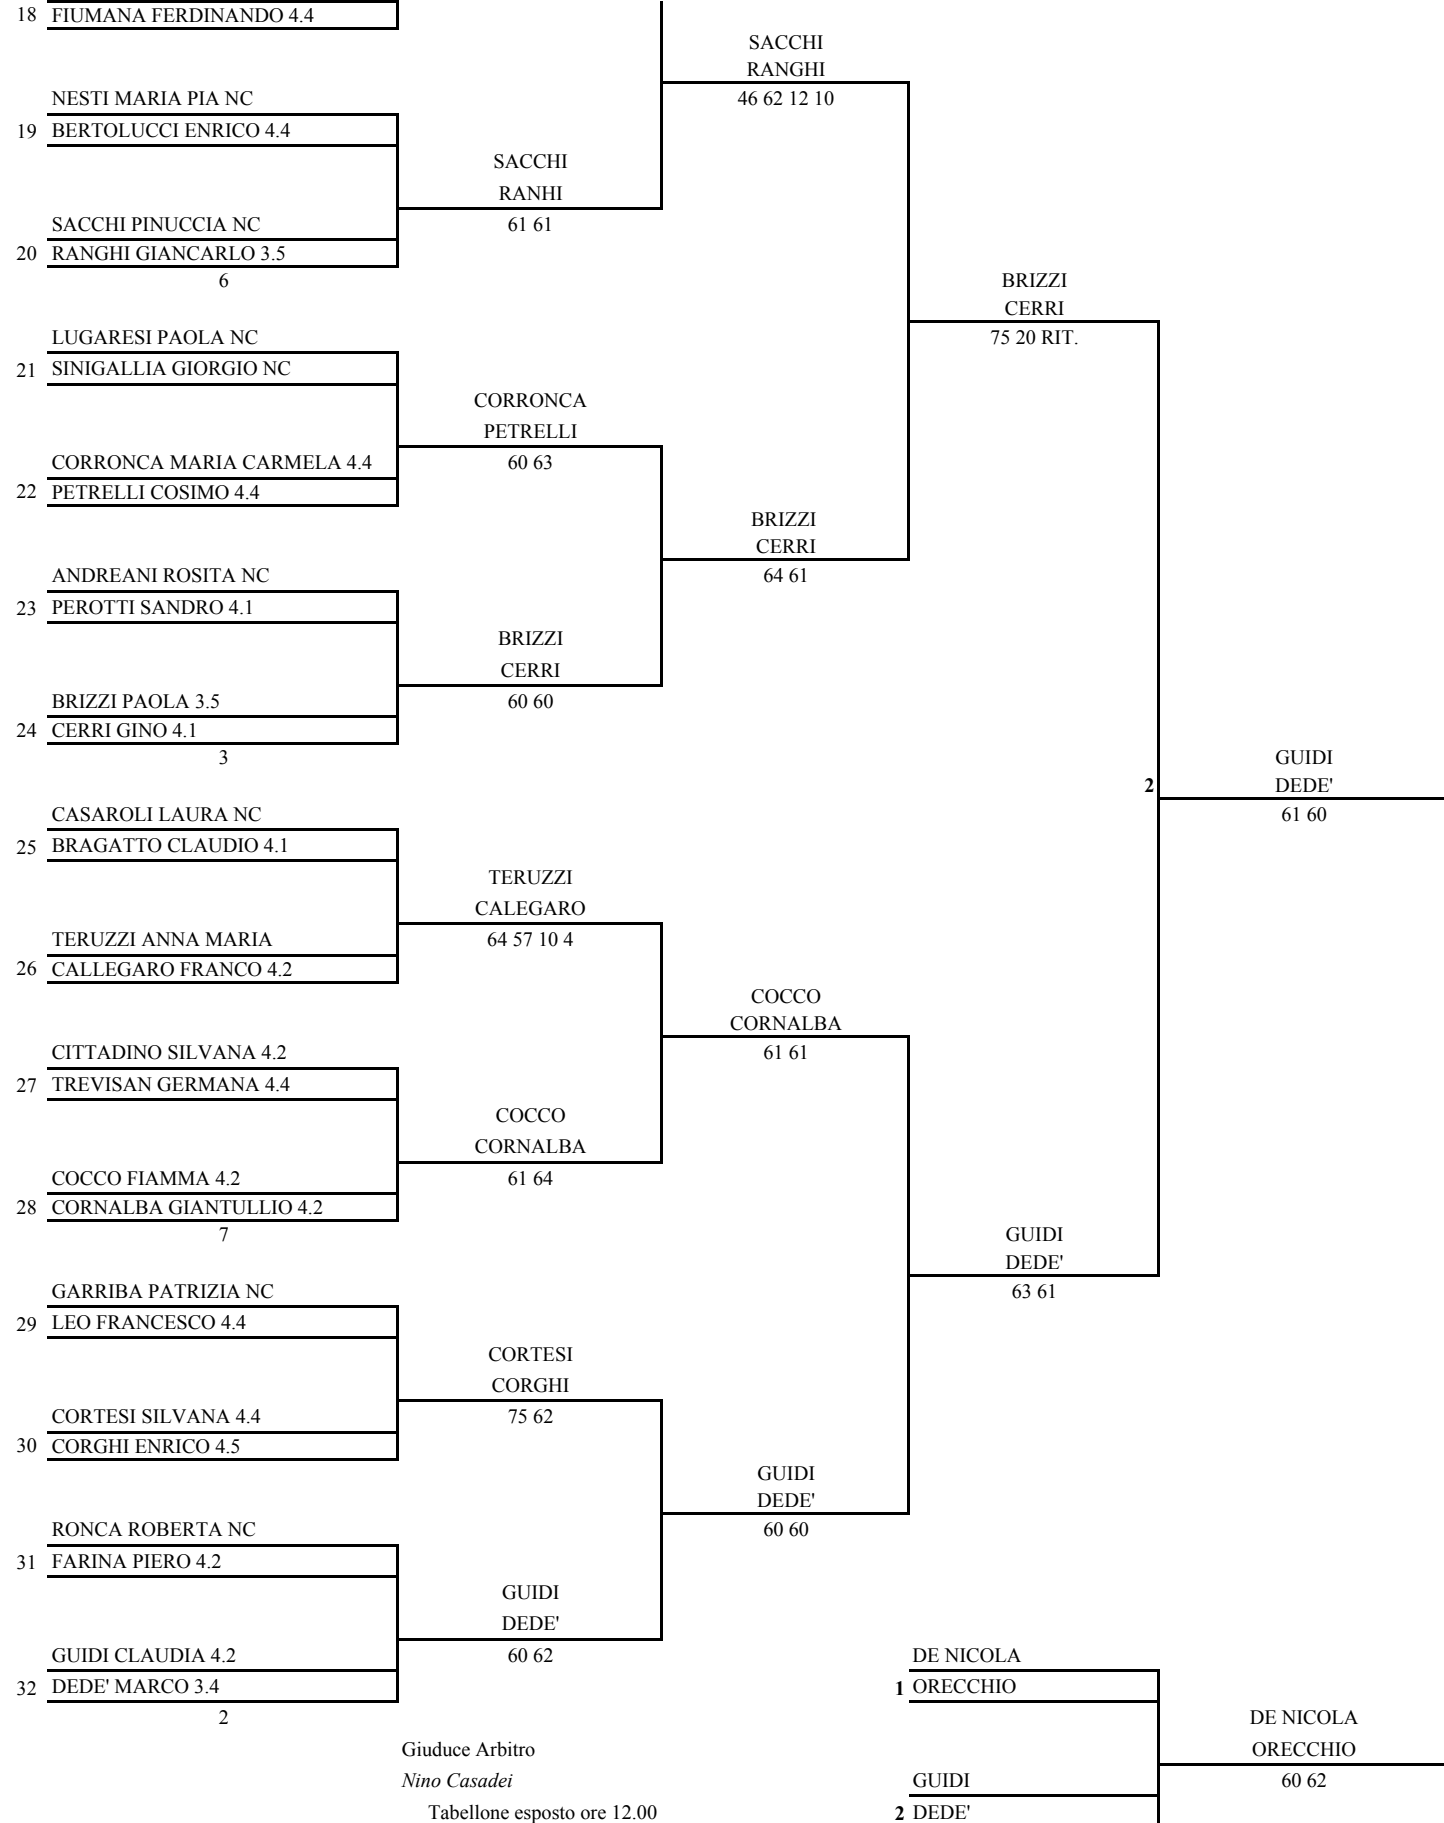

Giuduce Arbitro
Nino Casadei
Tabellone esposto ore 12.00
del 06 settembre 2009