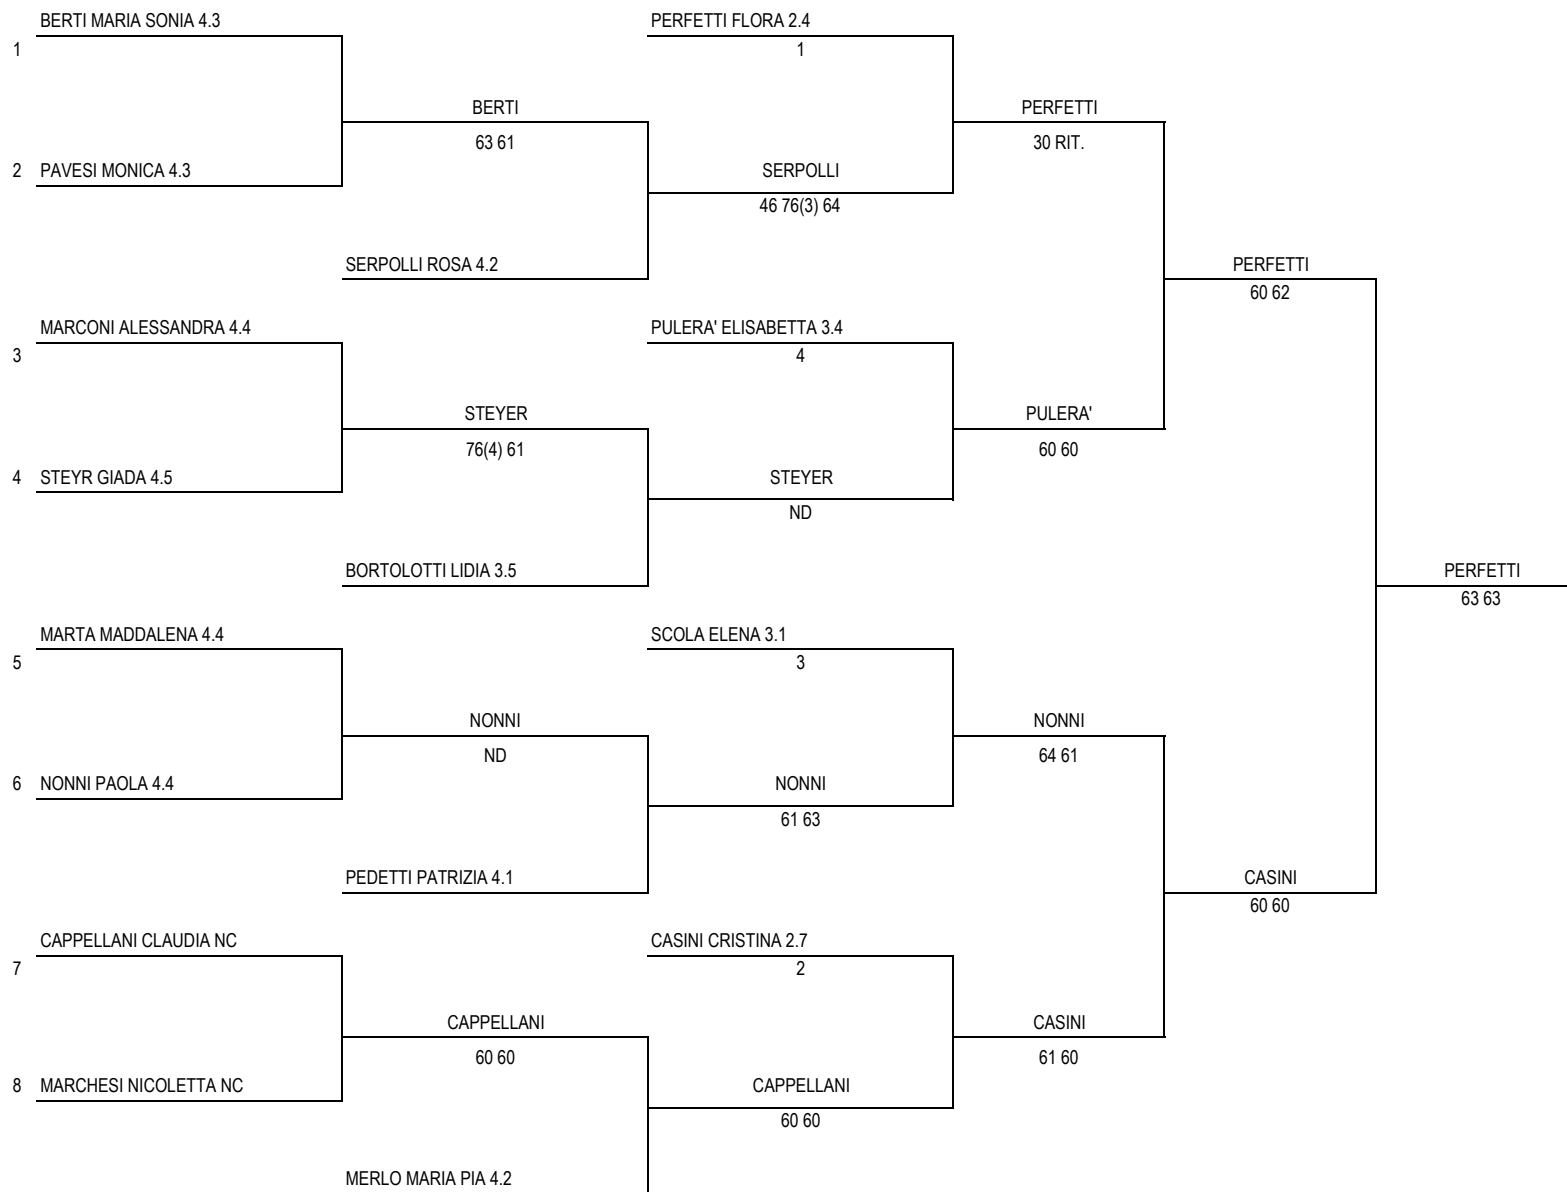

**SINGOLARE
LADIES 40**

ISCRITTI N. 16

TESTE DI SERIE

- 1- PERFETTI F.
- 2- CASINI C.
- 3- SCOLA E.
- 4- PUERA' E.

Esposto ore 12.00
 del 05 settembre 2009
 Giudice Arbitro *Nino Csadaei*

**SINGOLARE
LADIES 45**