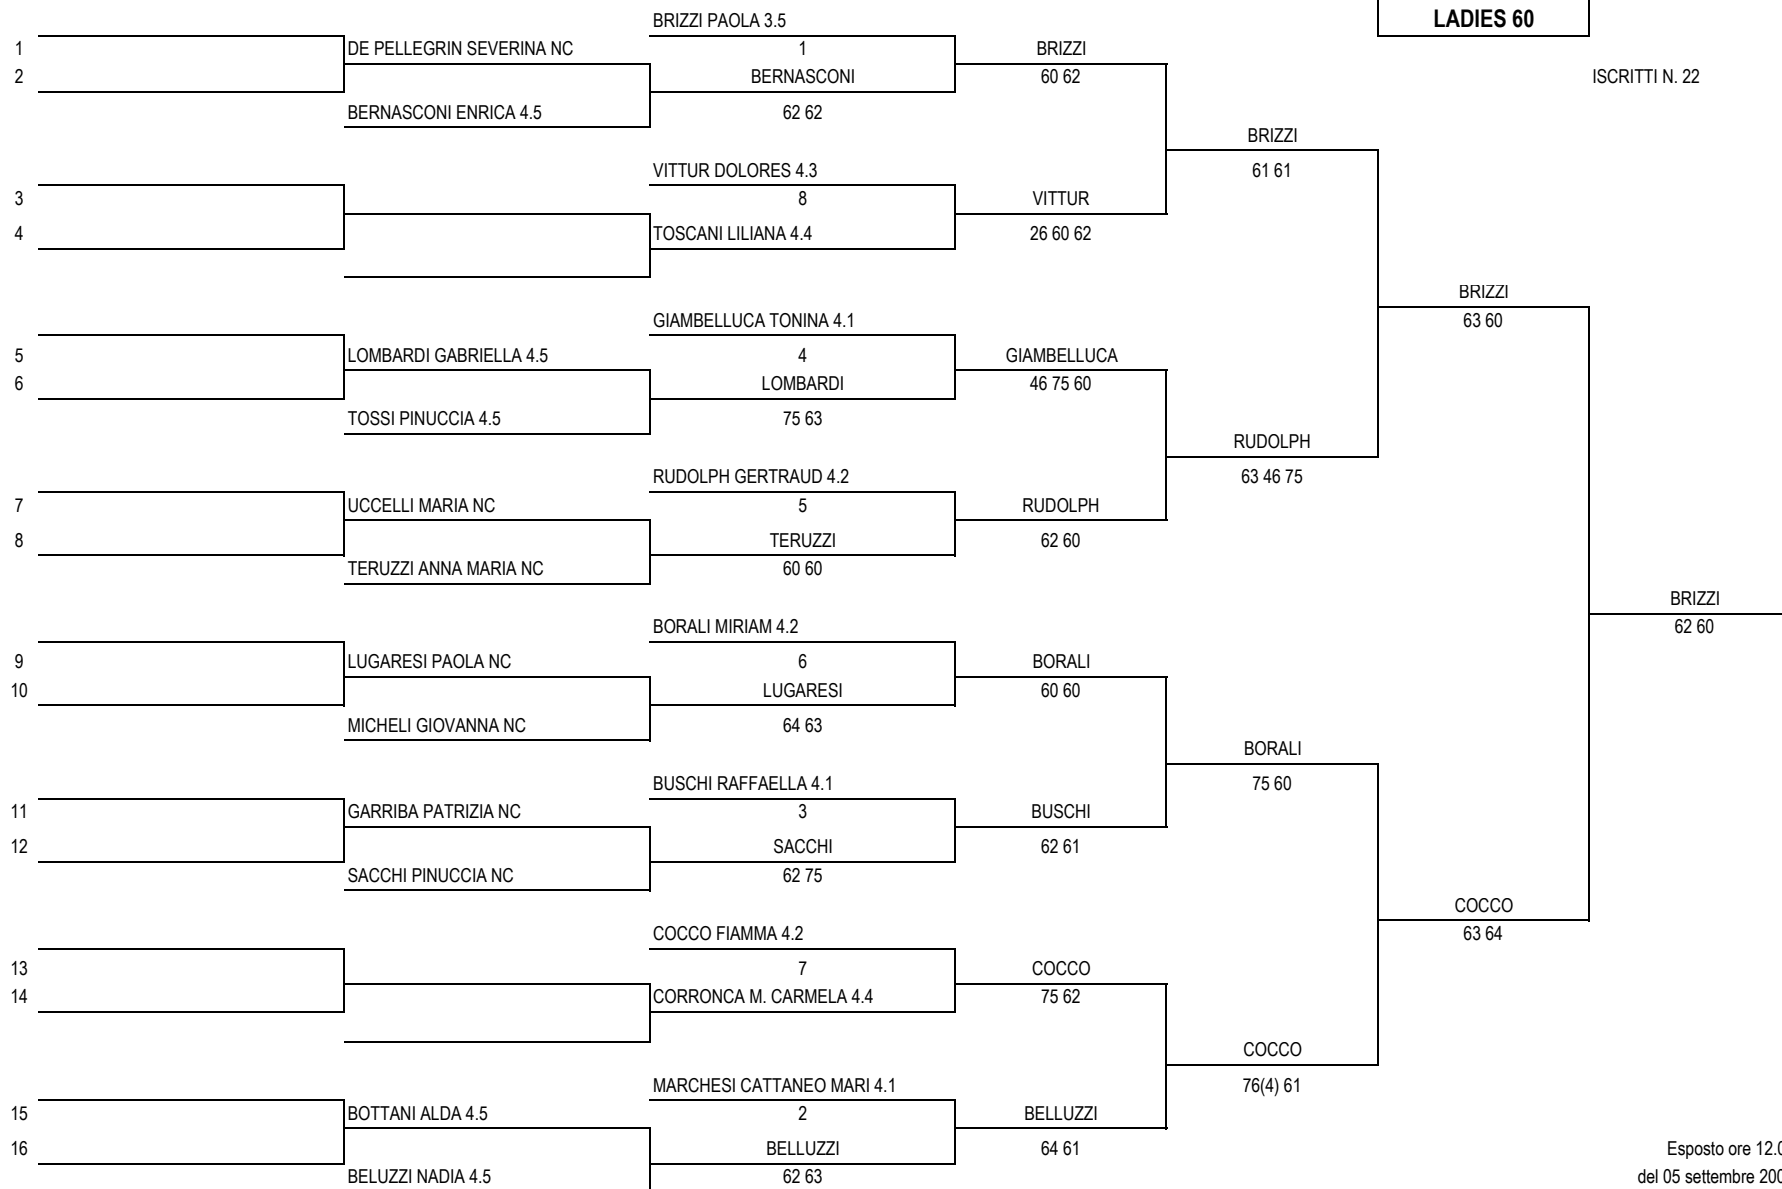

**SINGOLARE
LADIES 60**

TESTE DI SERIE

1- BRIZZI P.	5- RUDOLPH G.
2- MARCHESI M.	6- BORALI M.
3- BUSCHI R.	7- COCCO F.
4- GIAMBELLUCA T.	8- VITTUR D.

Esposto ore 12.00
del 05 settembre 2009
Giudice Arbitro
Nino Casadei