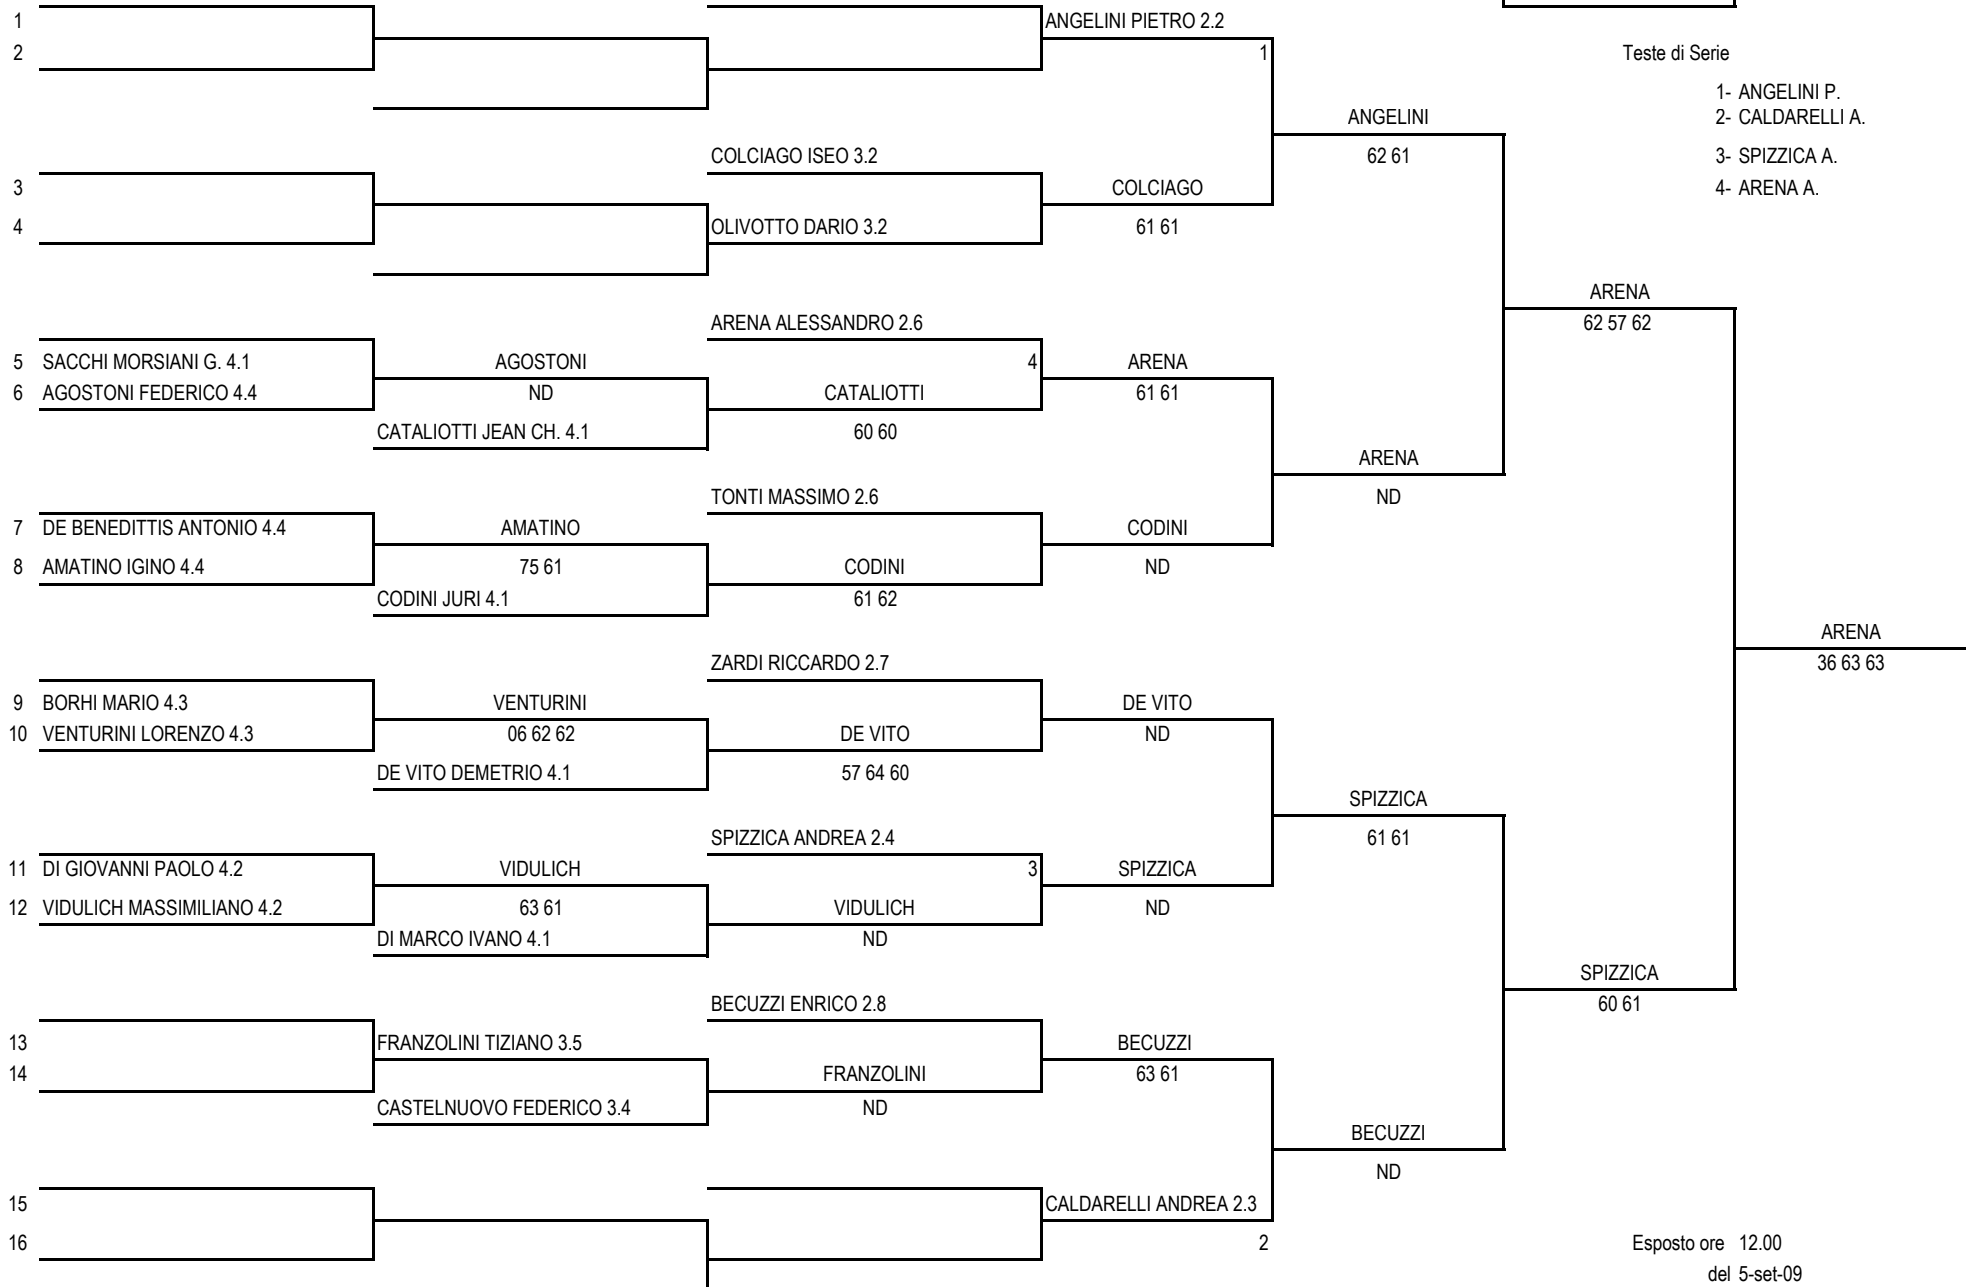

ISCRITTI N. 23

**SINGOLARE
OVER 35**

	LUCIANO DOMENICO 4.4		VISMARA SIMONE 2.4			
1	BRUNINI GIULIO NC	BRUNINI 61 64	BRUNINI	1	VISMARA 61 63	
2		PENNESI MASSIMO 3.4	ND			VISMARA
	SEIFERTH WILLIAM 3.4		CUDINI MASSIMO 2.8			76(1) 64
3	VILLA LANFRANCO 4.1	VILLA 64 26 76(5)	GATTI	8	CUDINI 62 75	
4		GATTI MASSIMILIANO 2.8	ND			VIGANI
	TONI GIOVANNI 4.2		VIGANI PIERLUCA 2.5			36 61 64
5	BRAMBILLA MARCELLO NC	BRAMBILLA 61 60	ZANZI	4	VIGANI ND	
6	BIONDI PIERLUIGI NC	ND	ZANZI GIANMATTEO 3.3		ND	VIGANI
	TADDEI GABRIELE 4.2		TRINCAVELLI PAOLO 2.8			64 61
7	BONFIGLIOLI ANTONIO 4.5	TADDEI 61 61	ZANOLA	5	ZANOLA 61 63	
8		ZANOLA MARCO 3.1	61 62			FAROLFI
	VITALI STEFANO 4.2		PERUZZI STEFANO 2.8			75 75
9	LENZI CLAUDIO 4.4	VITALI 76(5) 61	RETROSI	6	PERUZZI 64 61	
10		RETROSI DARIO 3.1	62 61			MAFFEI
	MALVISI PAOLO 4.3		MAFFEI ANDREA 2.5			63 64
11	BOTTAI GIULIANO NC	MALVISI 61 60	BORTOLOTTO	3	MAFFEI 61 60	
12		BORTOLOTTO PAOLO 3.4	63 76(6)			FAROLFI
	BADALUCCO CORRADO 4.2		COLANGELO MAURO 2.8			61 63
13	D'ANGELO FABIO DANIELE NC	D'ANGELO 64 63	GRANZOTTO	7	GRANZOTTO ND	
14	MERIGHI PAOLO NC	ND	GRANZOTTO GIUSEPPE 3.1		61 60	FAROLFI
	FOSCHI MATTIA 3.5		FAROLFI GIOVANNI 2.4			60 60
15	AUGUGLIARO VITTORIO 4.1	AUGUGLIARO 63 76(1)	LIMONTA	2	FAROLFI 63 64	
16		LIMONTA MASSIMO 3.4	64 46 62			

TESTE DI SERIE

1-VISMARA S.	5-TRINCAVELLI P.
2-FAROLFI G.	6-PERUZZI S.
3-MAFFEI A.	7-COLANGELO M.
4-VIANI P.	8-CUDINI M.

Esposto ore 12.00
del 3-set-09

Giudice Arbitro *Nino Casadei*