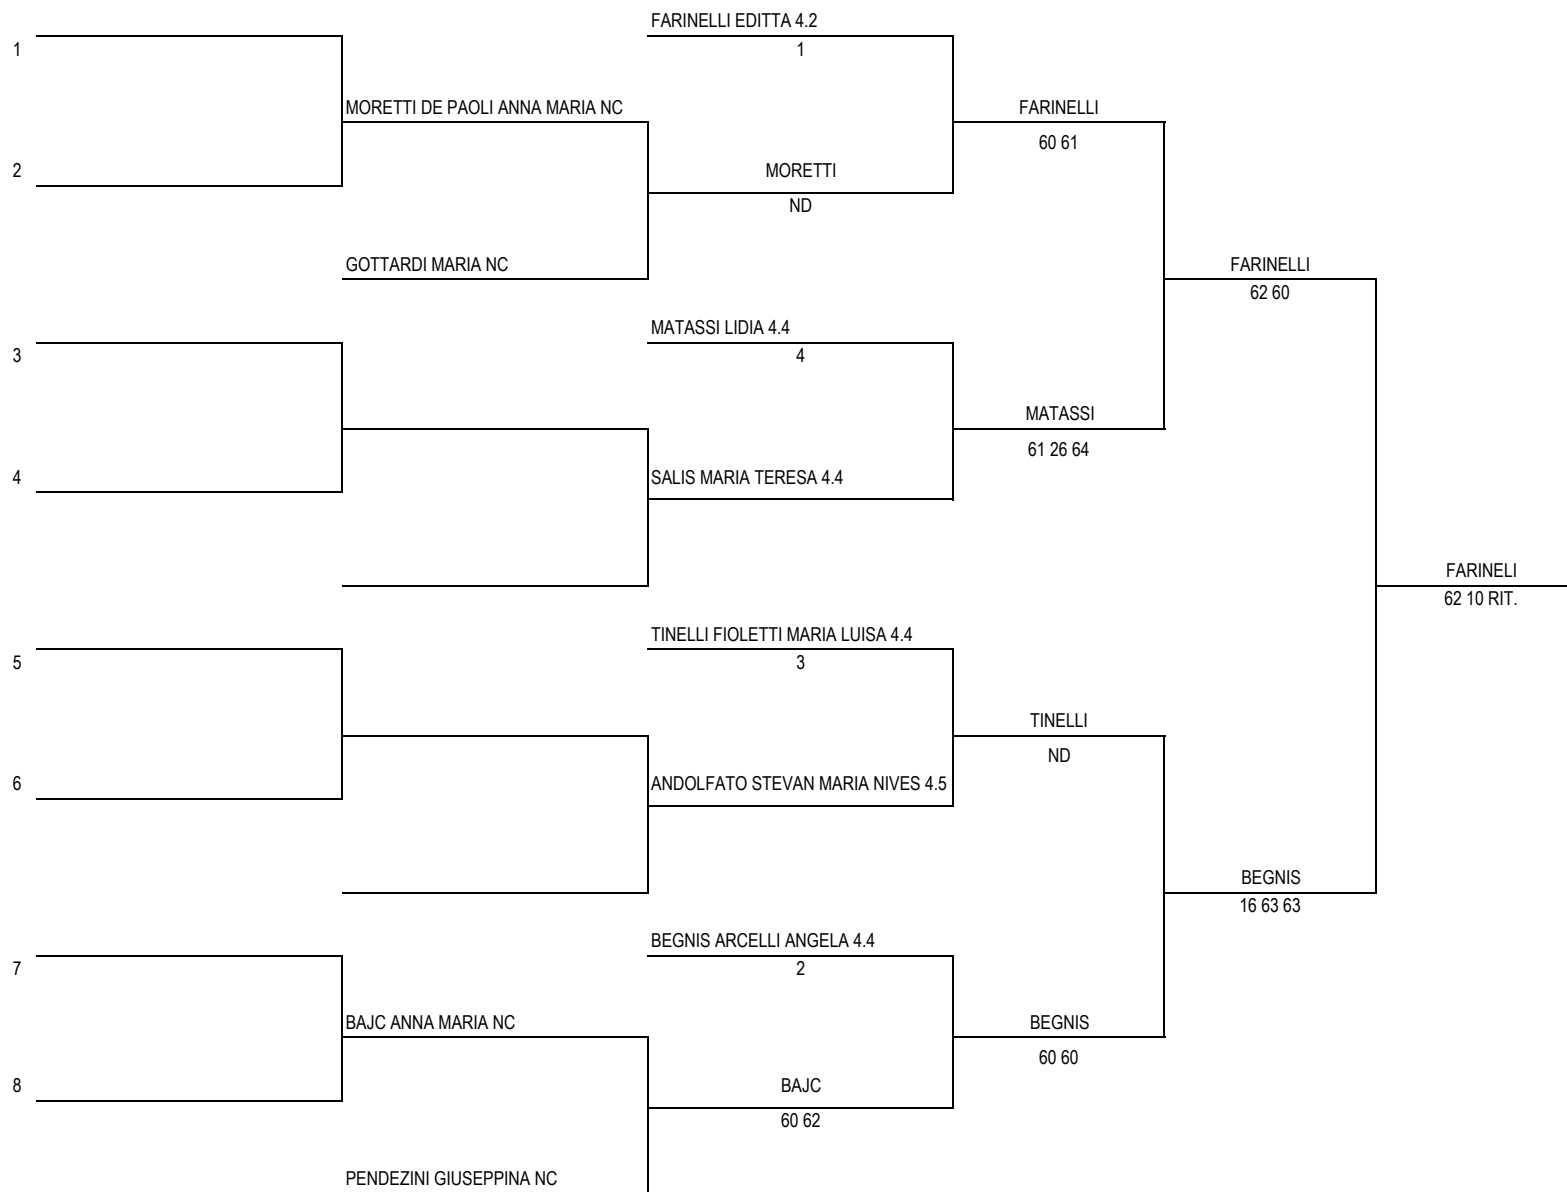

**SINGOLARE
LADIES 65**

ISCRITTI N. 10

TESTE DI SERIE

- 1- FARINELLI E.
- 2- BEGNIS A. A.
- 3- TINELLI F. M. L.
- 4- MATASSI L.

Esposto ore 12.00
del 05 settembre 2009
Giudice Arbitro *Nino Csadaei*