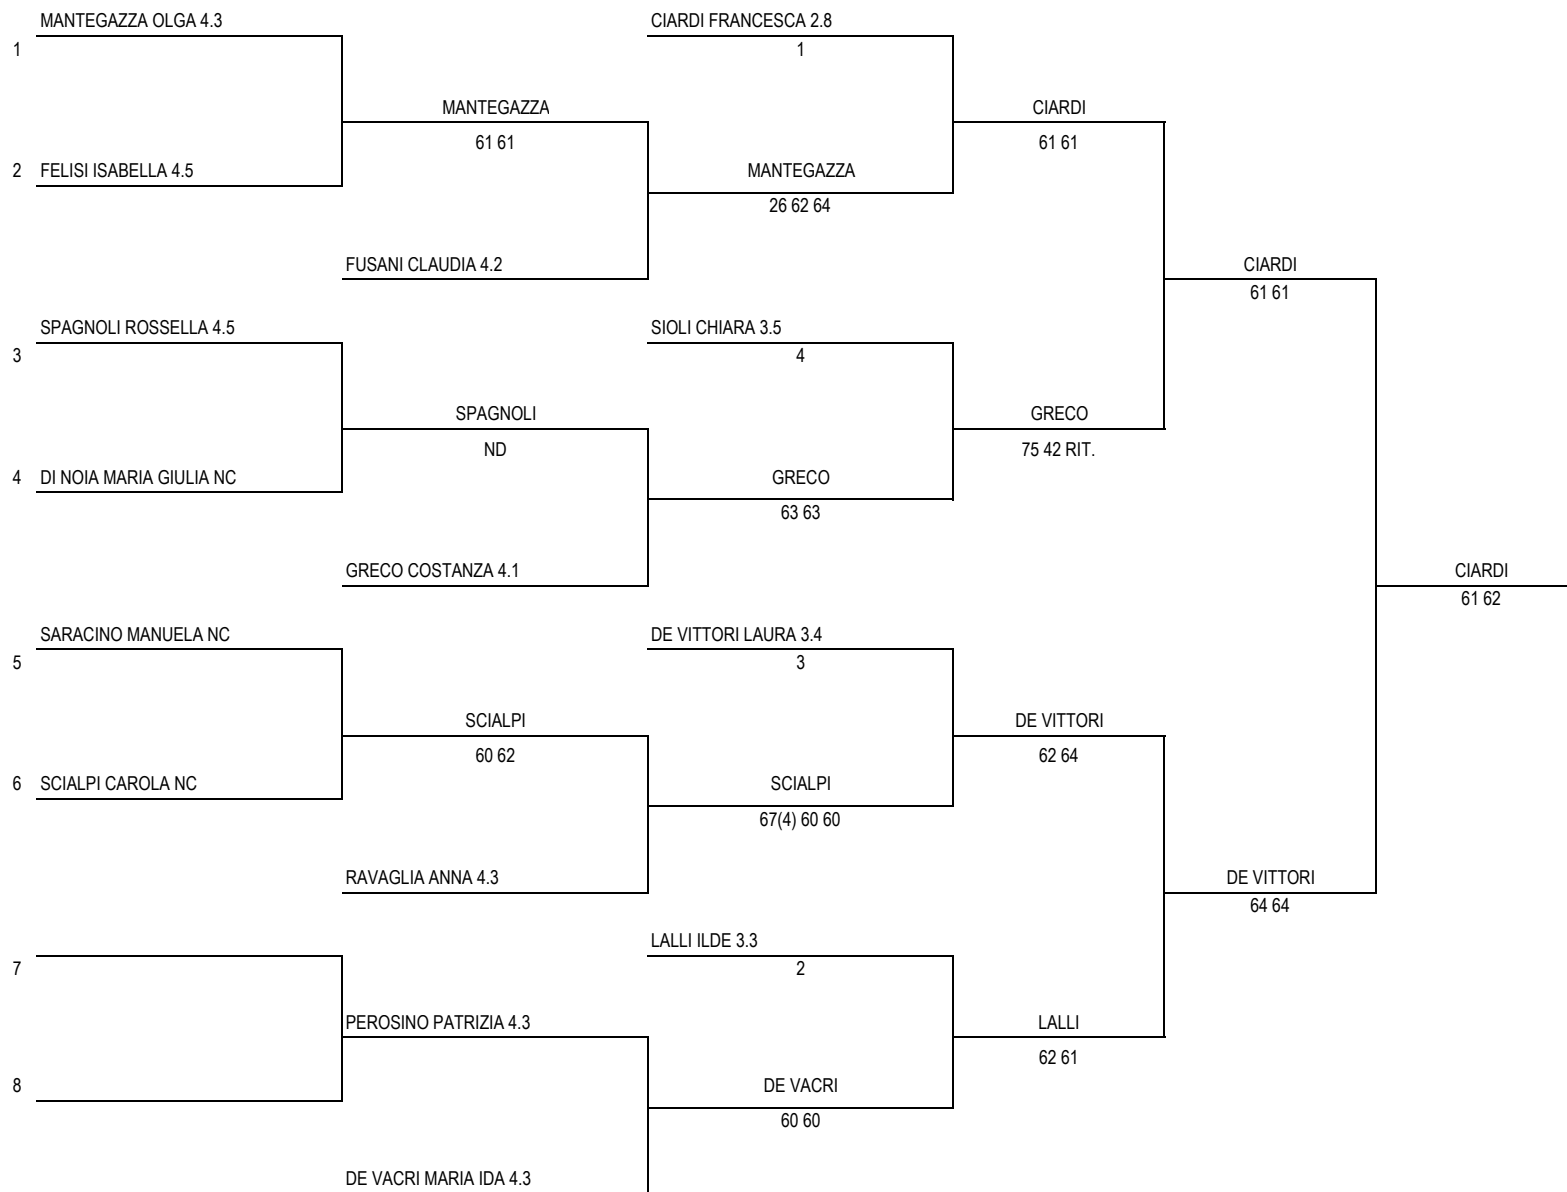

**SINGOLARE
LADIES 45**

ISCRITTI N. 15

TESTE DI SERIE

- 1- CIARDI F.
- 2- LALLI I.
- 3- DE VITTORI L.
- 4- SIOLI C.

Esposto ore 12.00
del 05 settembre 2009
Giudice Arbitro Nino Csadaei