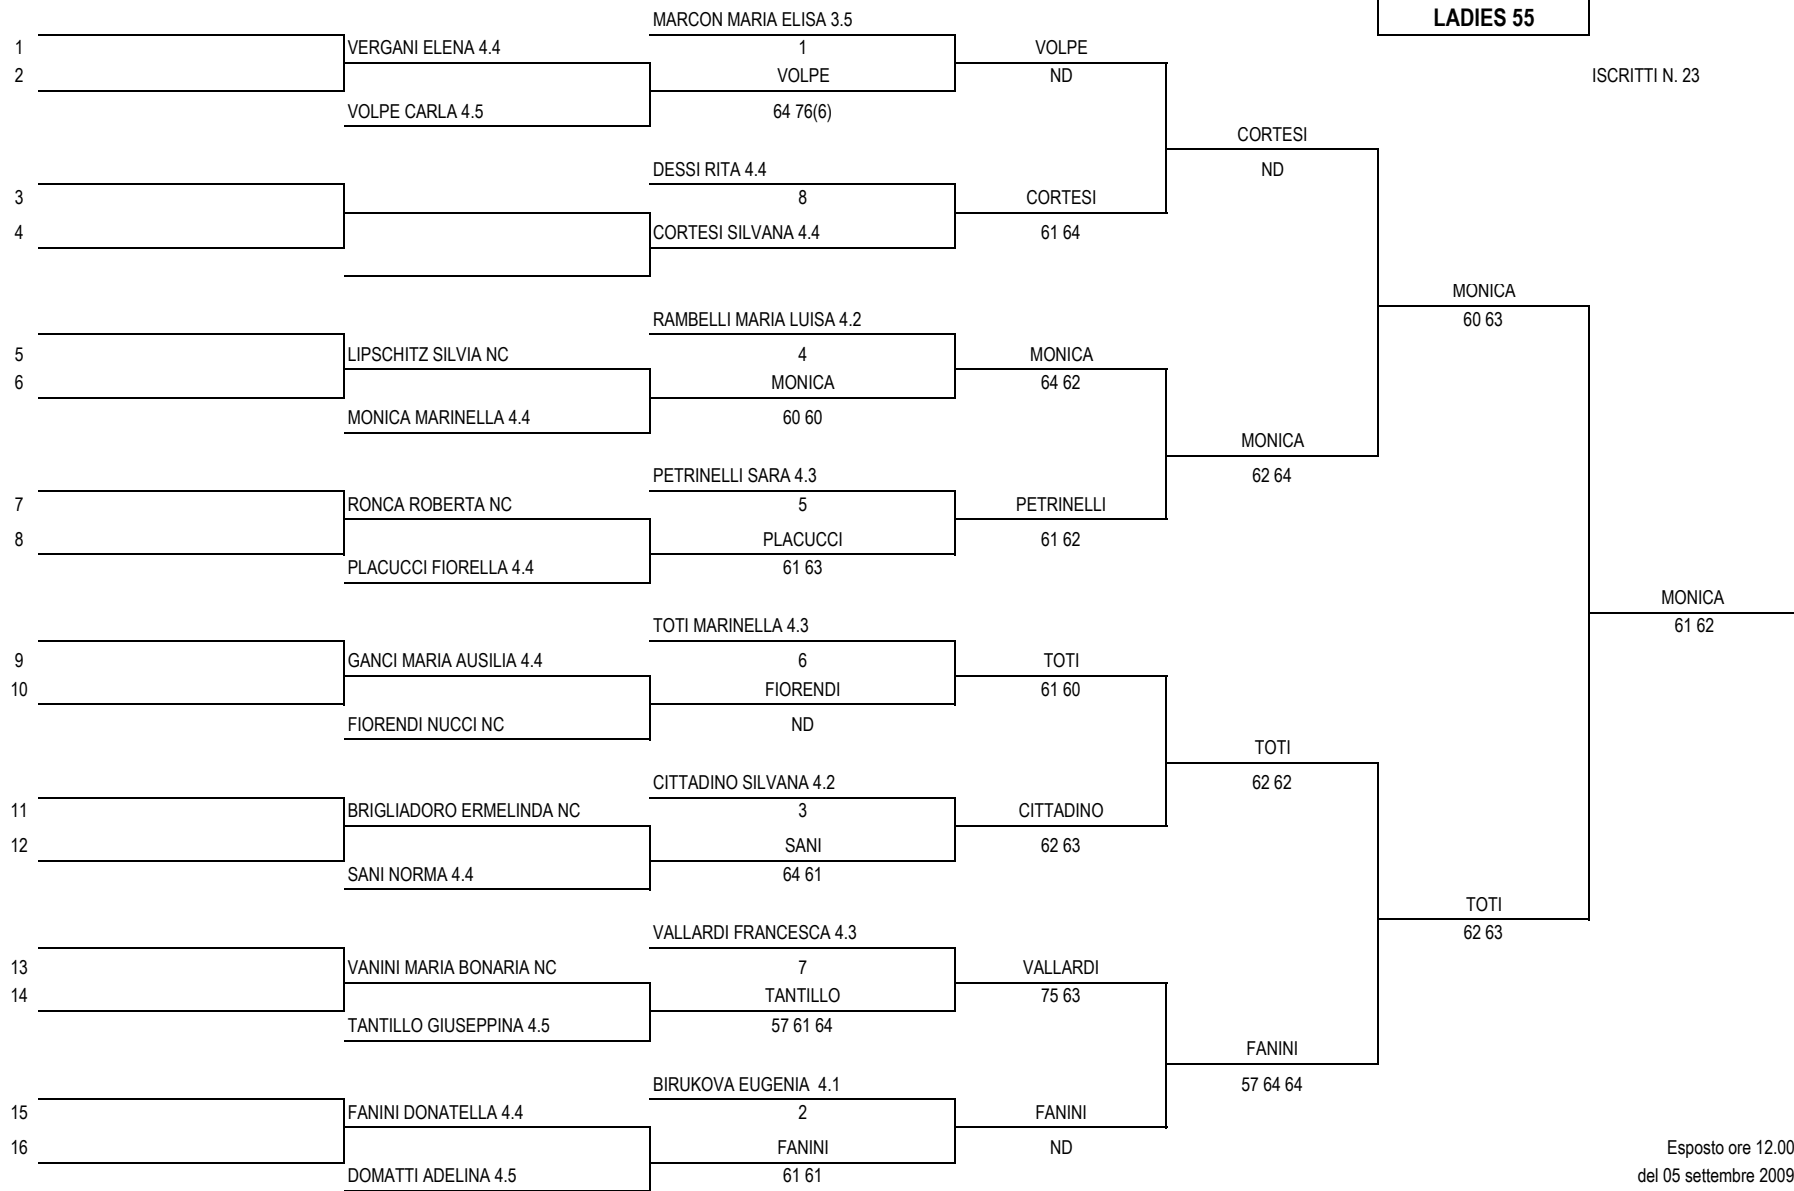

**SINGOLARE
LADIES 55**

TESTE DI SERIE

1-MARCON M.E.	5-PETRNELLI S.
2-BIRUKOVA E.	6-TOTI M.
3-CITTADINO S.	7-VALLARDI F.
4-RAMBELLI M. L.	8-DESSI R.

Esposto ore 12.00
del 05 settembre 2009
Giudice Arbitro
Nino Casadei