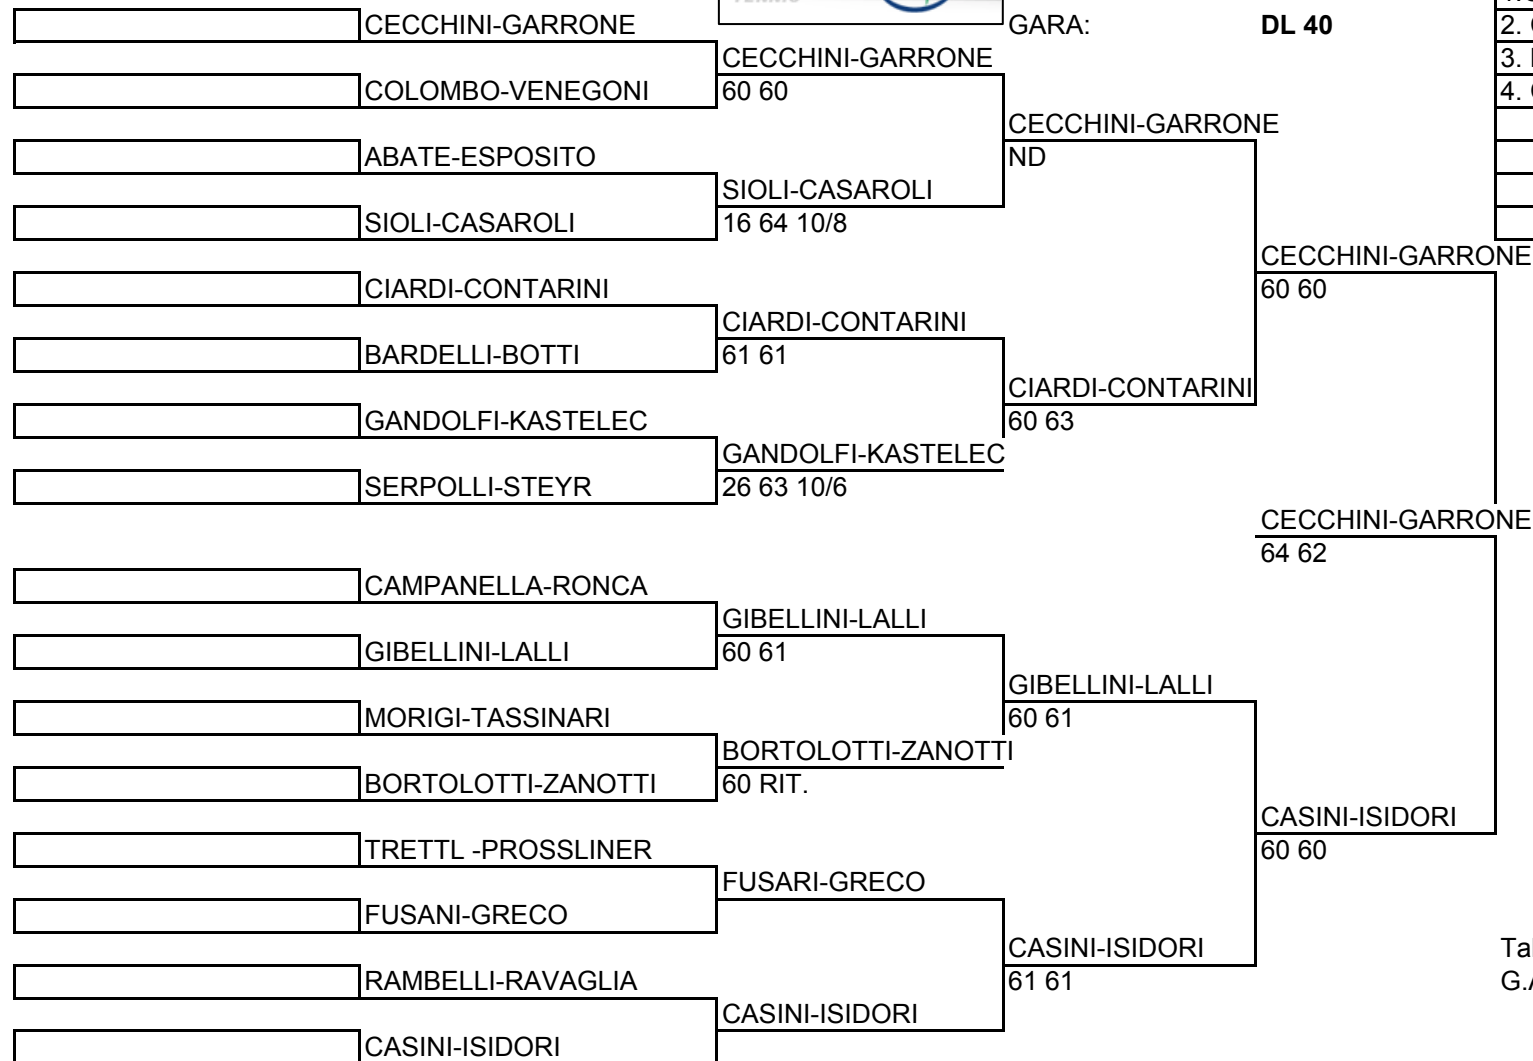

Tab.esposto 4.09.08 ore 18.

GA Vincenzo Sasso Cod. 07

54° CAMPIONATI ITALIANI VETERANI
T.C. MARE PINETA 4-14 Settembre 2008

Iscritti: 16

Teste di serie:

DL 40

1. Cecchini-Garrone
2. Casini-Isidori
3. Bortolotti-Zanotti
4. Ciardi-Contarini