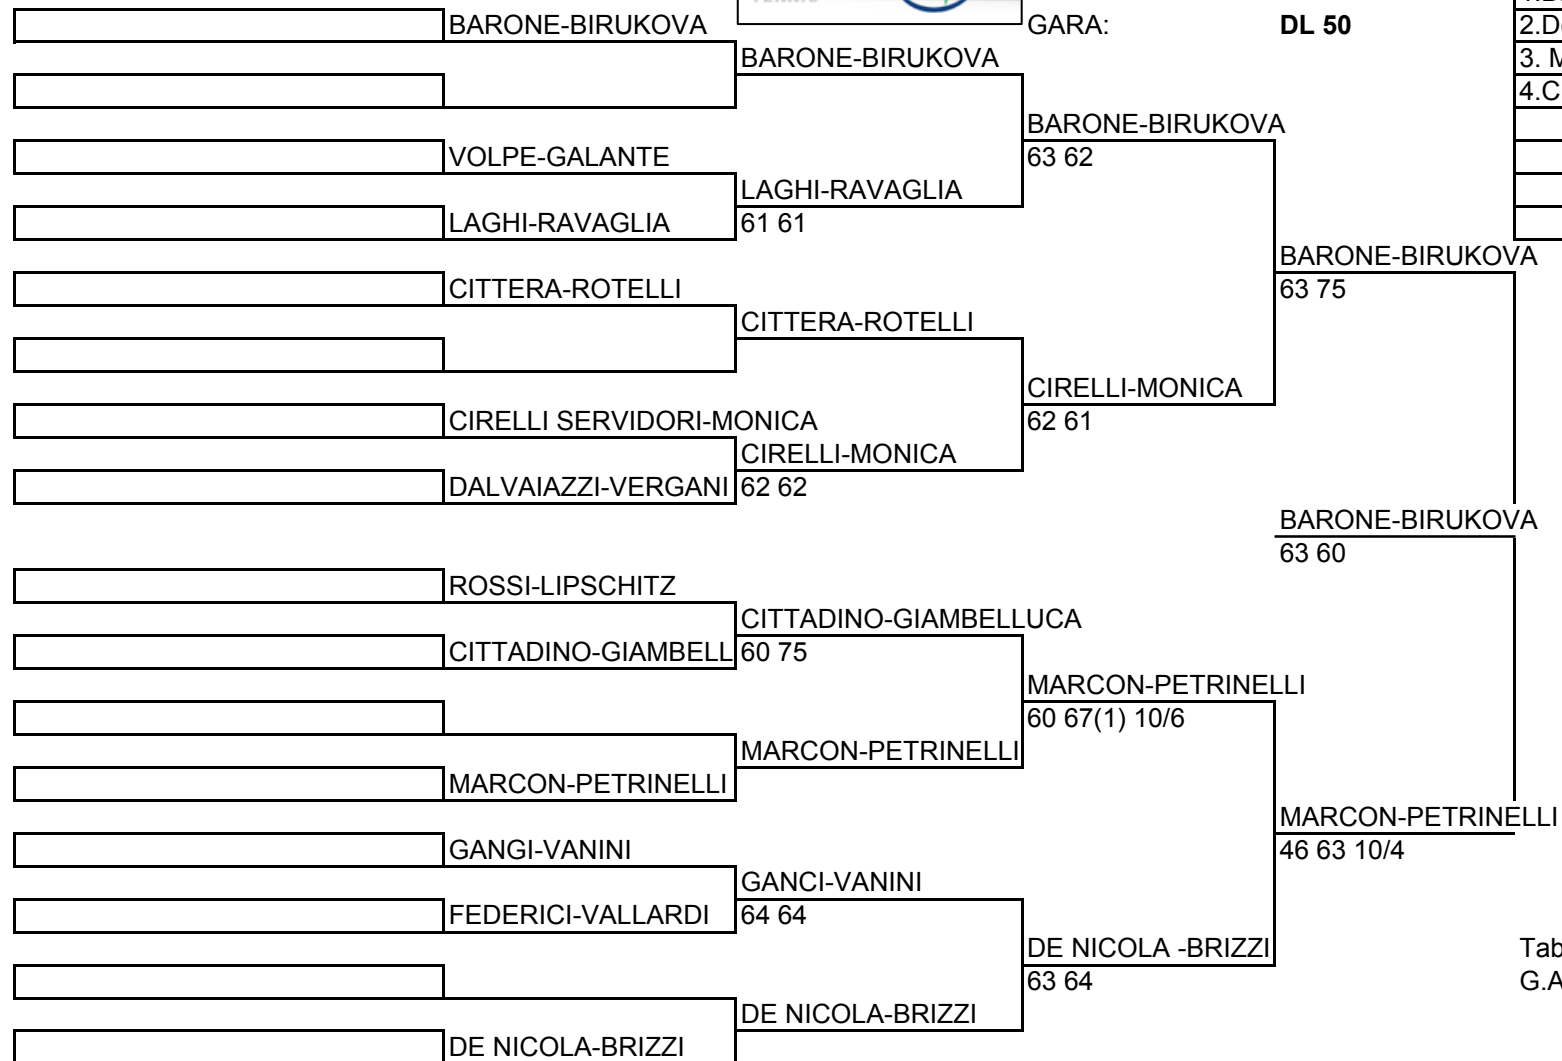

54° CAMPIONATI ITALIANI VETERANI
T.C. MARE PINETA 4-14 Settembre 2008

Iscritti: 12

Teste di serie:

1. Barone-Birukova
2. De Nicola-Brizzi
3. Marcon-Petrinelli
4. Cittera-Rotelli

DL 50

Tab.esposto 06.09.08 ore 10
G.A. Vincenzo Sasso
Cod. 07007