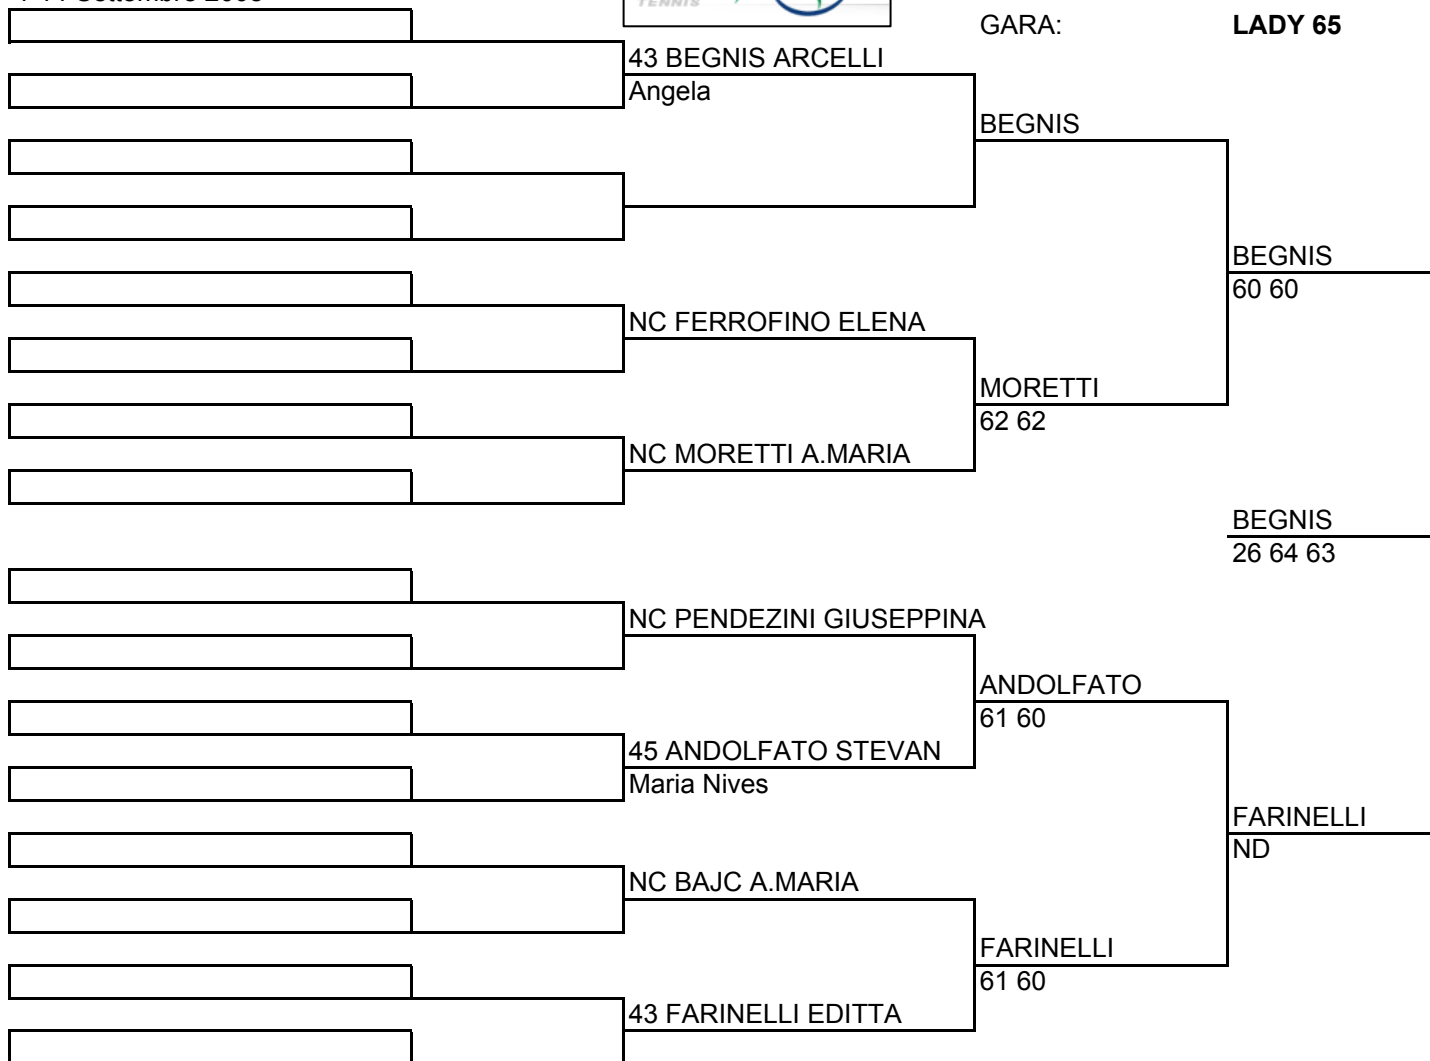

Mari

Tab.esposto 05.09.08 ore 16.00  
G.A. Vincenzo Sasso  
Cod 070078

54° CAMPIONATI ITALIANI VETERANI  
 TC MARE PINETA  
 4-14 Settembre 2008

Iscritti: 7

Teste di serie:

- |              |
|--------------|
| 1. BEGNIS    |
| 2. FARINELLI |
| 3. ANDOLFATO |
| 4. FERROFINO |
|              |
|              |
|              |
|              |