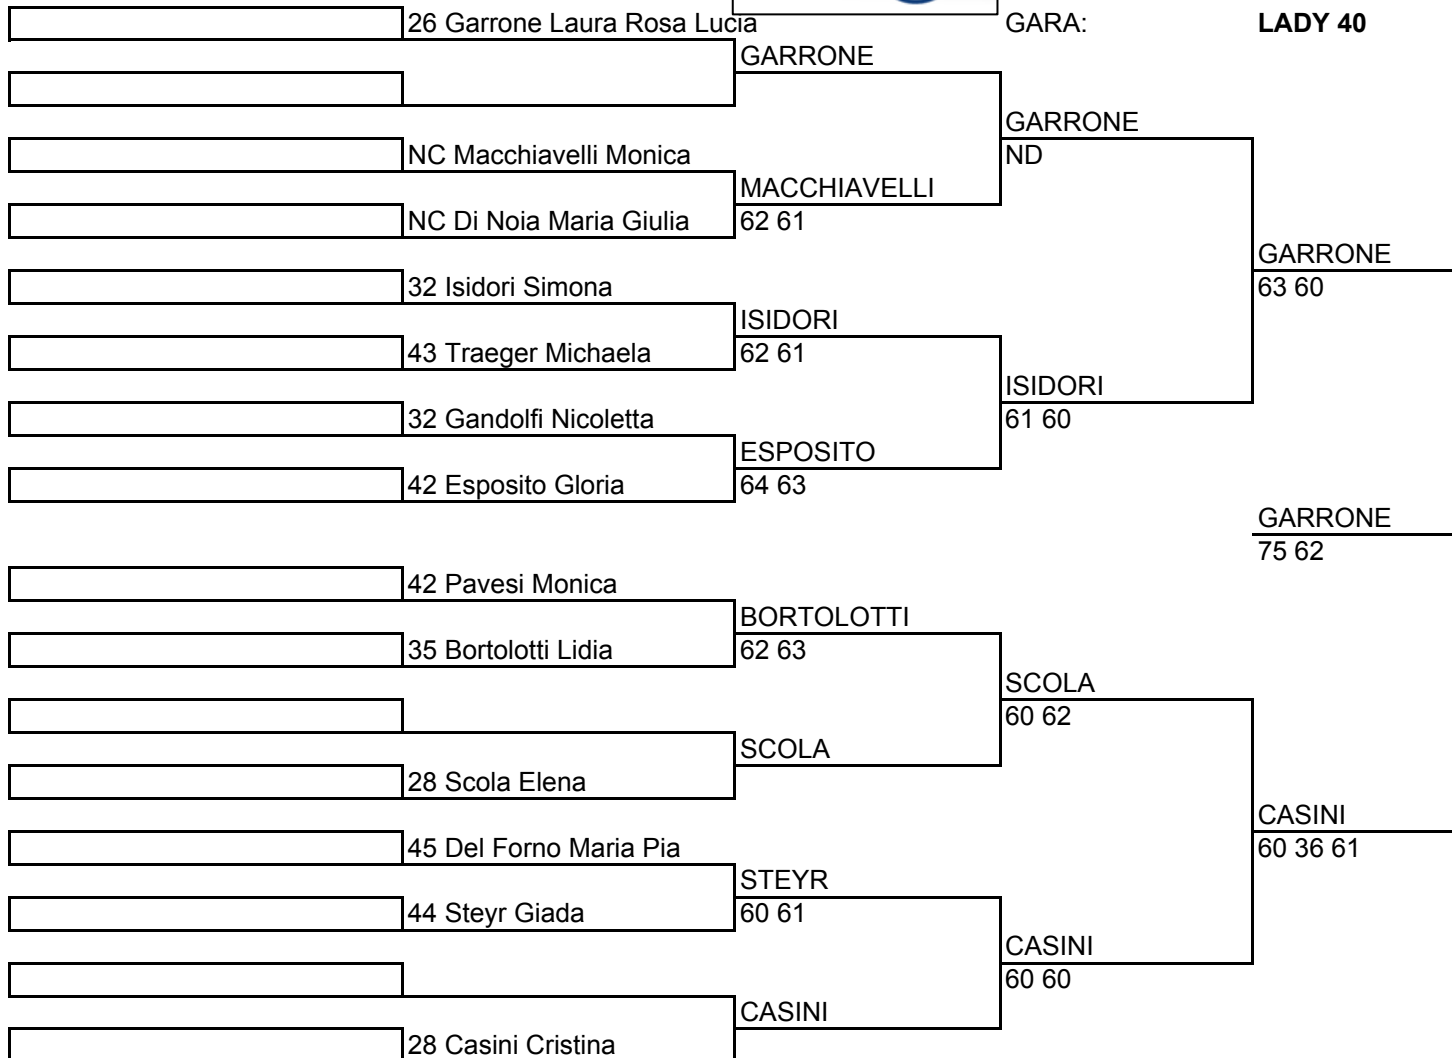

COGNOME NOME

NATA DI NASCITA

54° CAMPIONATI ITALIANI VETERANI  
 TC MARE PINETA  
 4-14 Settembre 2008

Iscritti : 13

Teste di serie:

**LADY 40**

1. GARRONE
2. CASINI
3. SCOLA
4. ISIDORI

Tab.esposto 05.09.08 ore 17.00  
 GA Vincenzo Sasso Cod. 070078