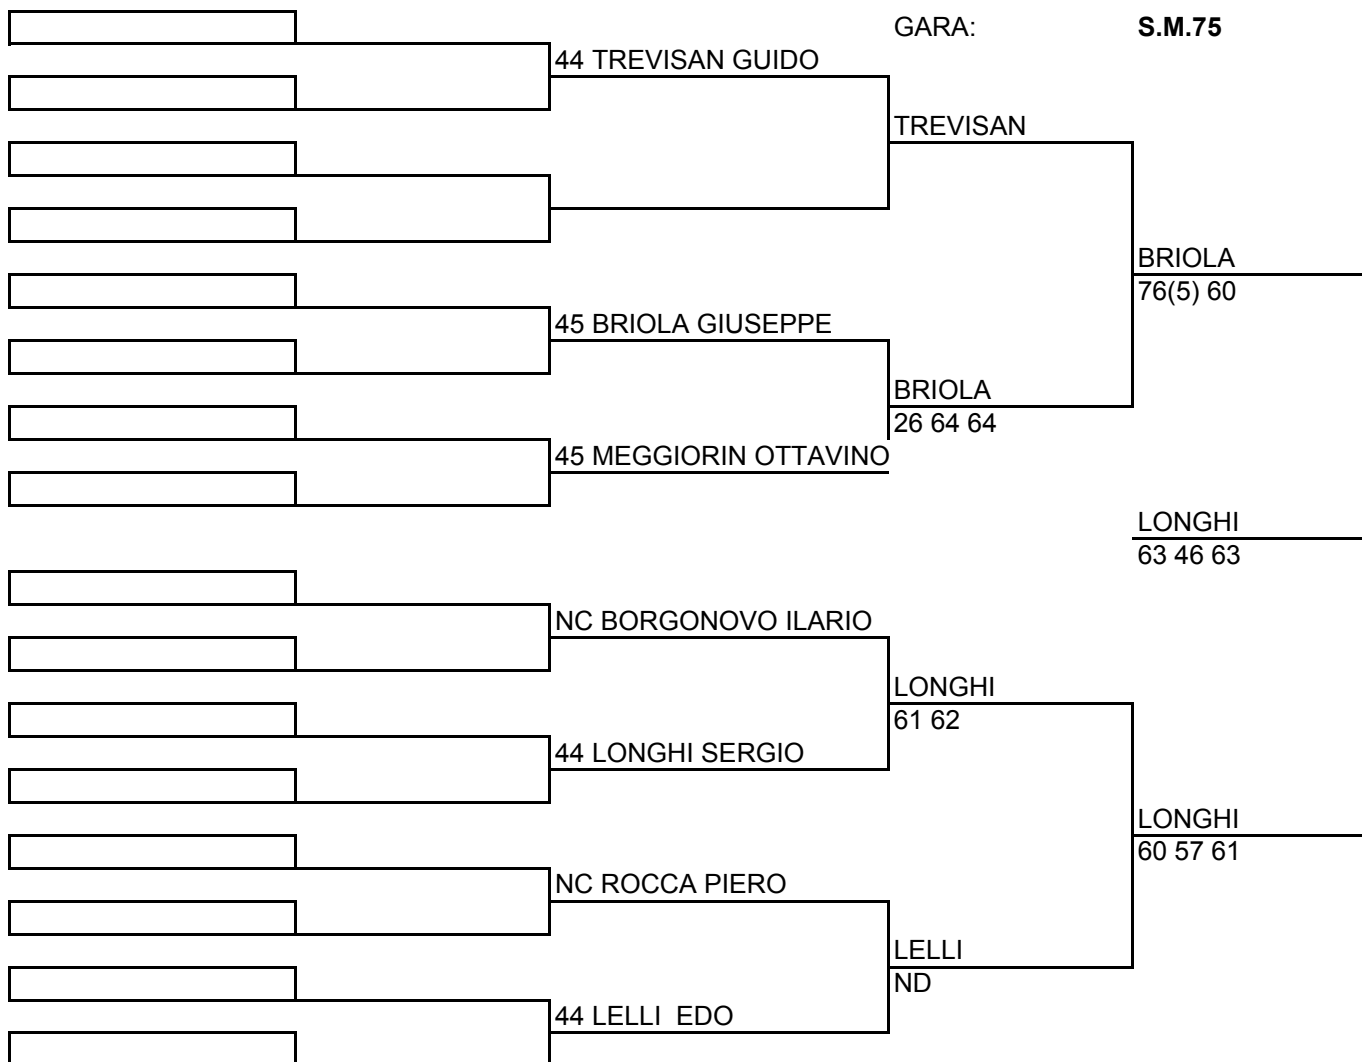

Esposto 04.09.08 ore 18.00

G.A. Vincenzo Sasso

Cod. 070078

54° CAMPIONATI ITALIANI VETERANI  
TC MARE PINETA

4-14 Settembre 2008

Iscritti: 7

Teste di serie:

1. TREVISAN Gui.
2. LELLI
3. LONGHI
4. BRIOLA