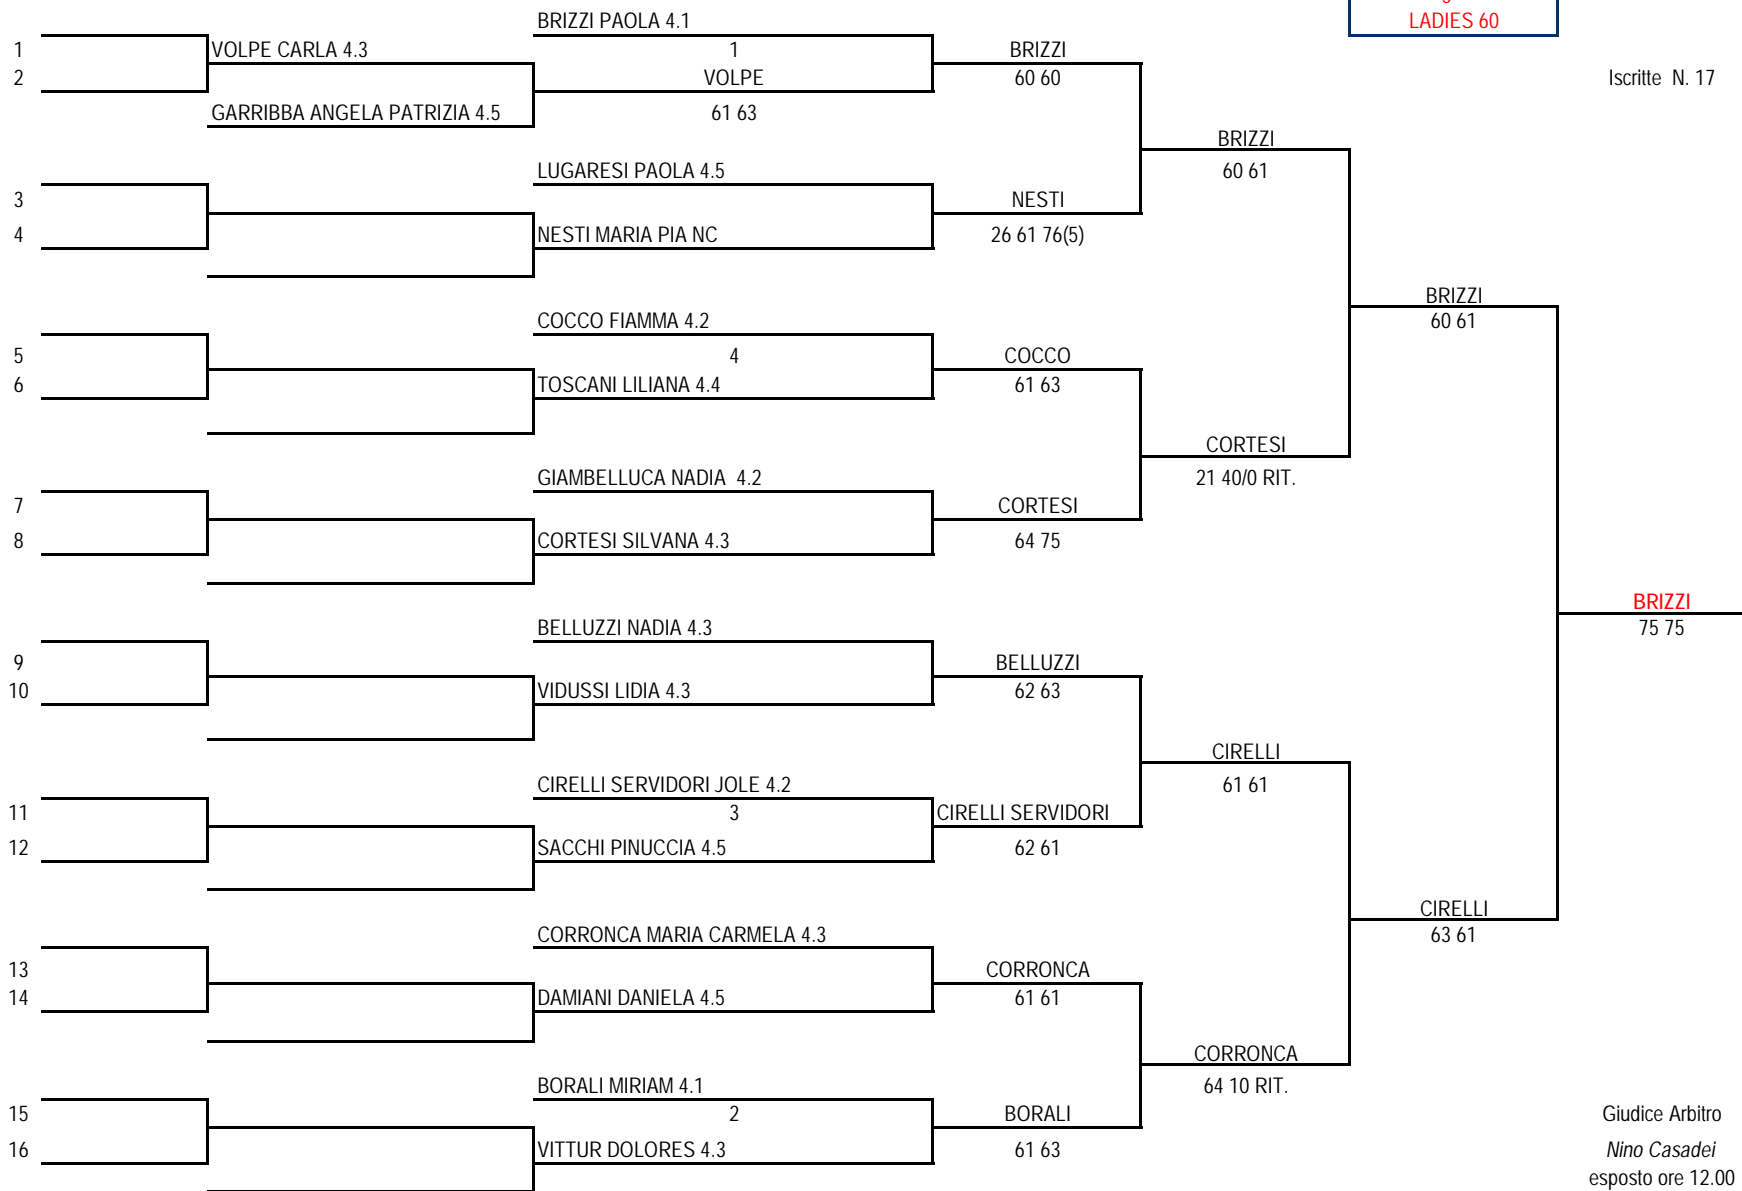

Singolare
LADIES 60

Teste di Serie

- 1- BRIZZI P.
- 2- BORALI M.
- 3- CIRELLI SERVIDORI J.
- 4- COCCO F.

Giudice Arbitro
Nino Casadei
esposto ore 12.00
del 10-09-2010