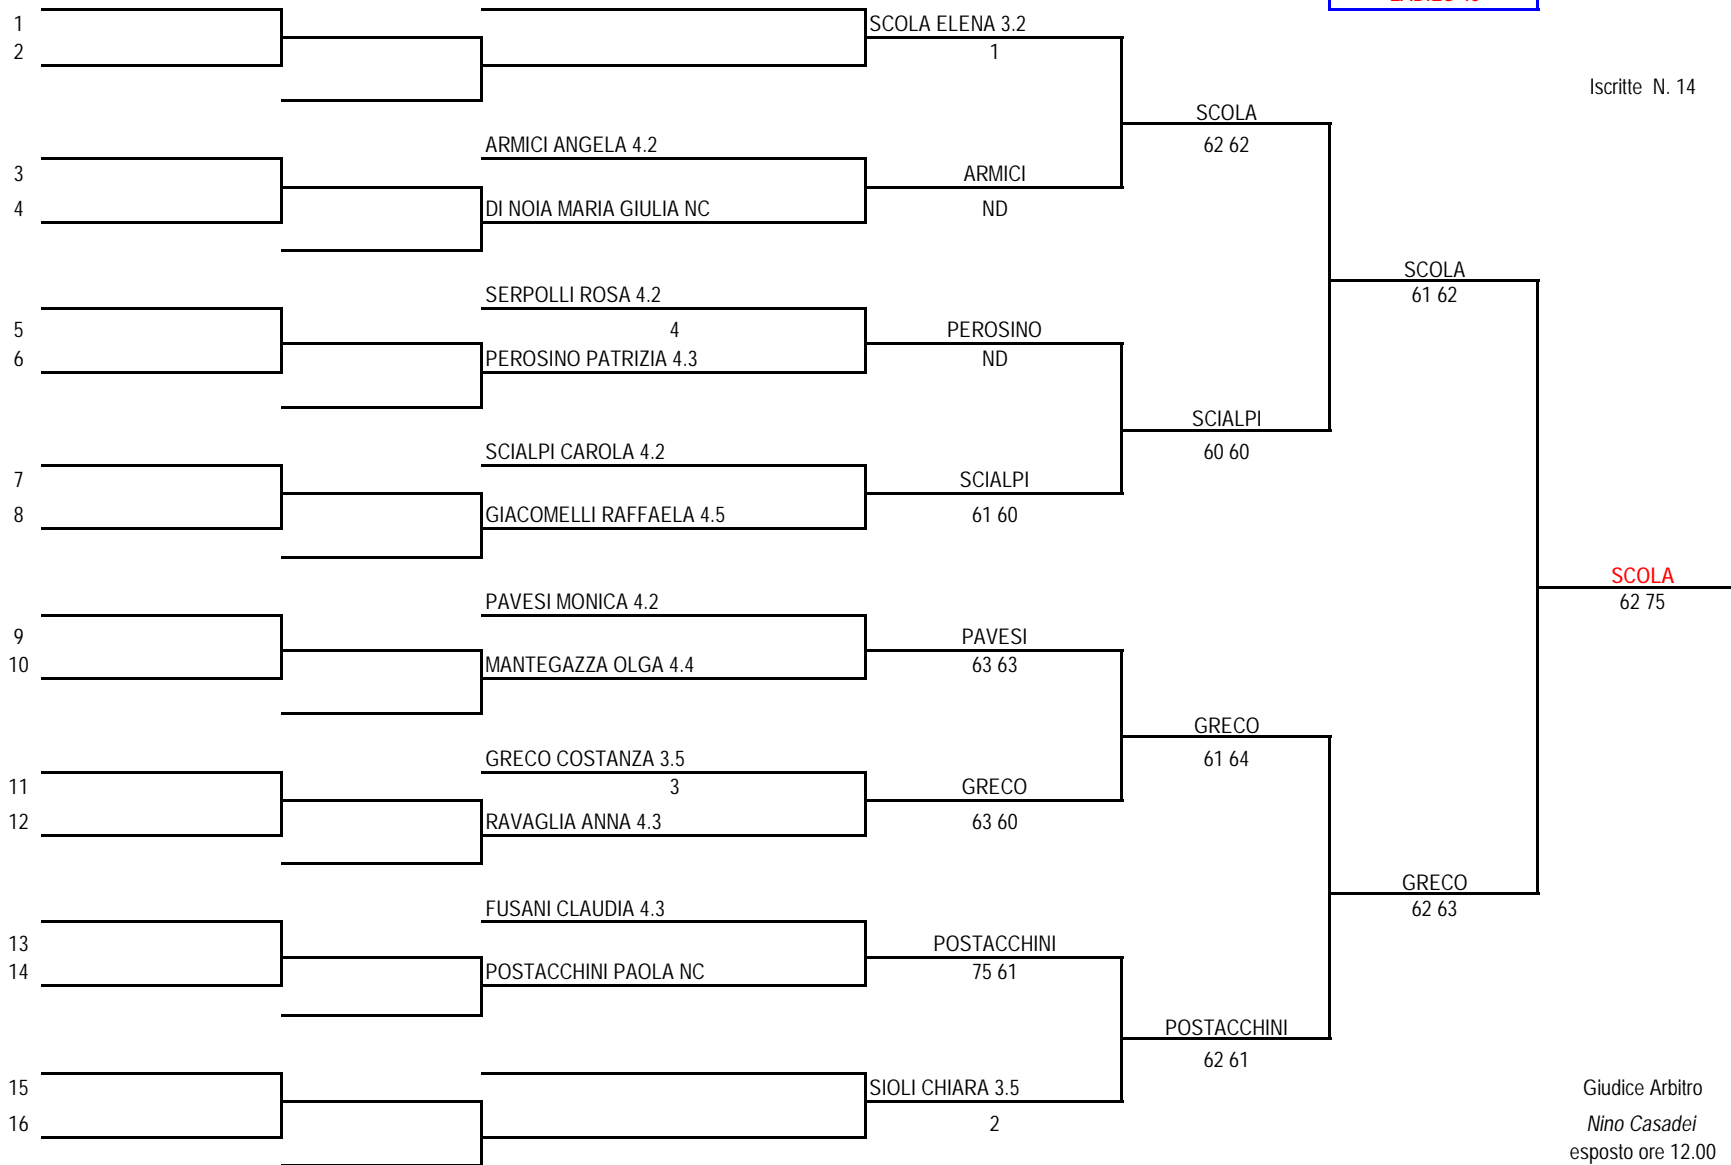

Singolare
LADIES 40

Iscritte N. 9 Teste di Serie

- 1- PERFETTI F.
- 2- GIORDANI C.

Giudice Arbitro
Nino Casadei
esposto ore 12.00
del 10-09-2010

Singolare
 LADIES 45

Giudice Arbitro
 Nino Casadei
 esposto ore 12.00
 del 10-09-2010

- Teste di Serie
- 1- SCOLA E.
 - 2- SIOLI C.
 - 3- GRECO C.
 - 4- SERPOLLI R.

Singolare
 LADIES 50

Giudice Arbitro
 Nino Casadei
 esposto ore 12.00
 del 10-09-2010

- Teste di Serie
- 1- DE VITTORI L.
 - 2- CARRA D.
 - 3- MORIGI D.
 - 4- COLOMBO D.