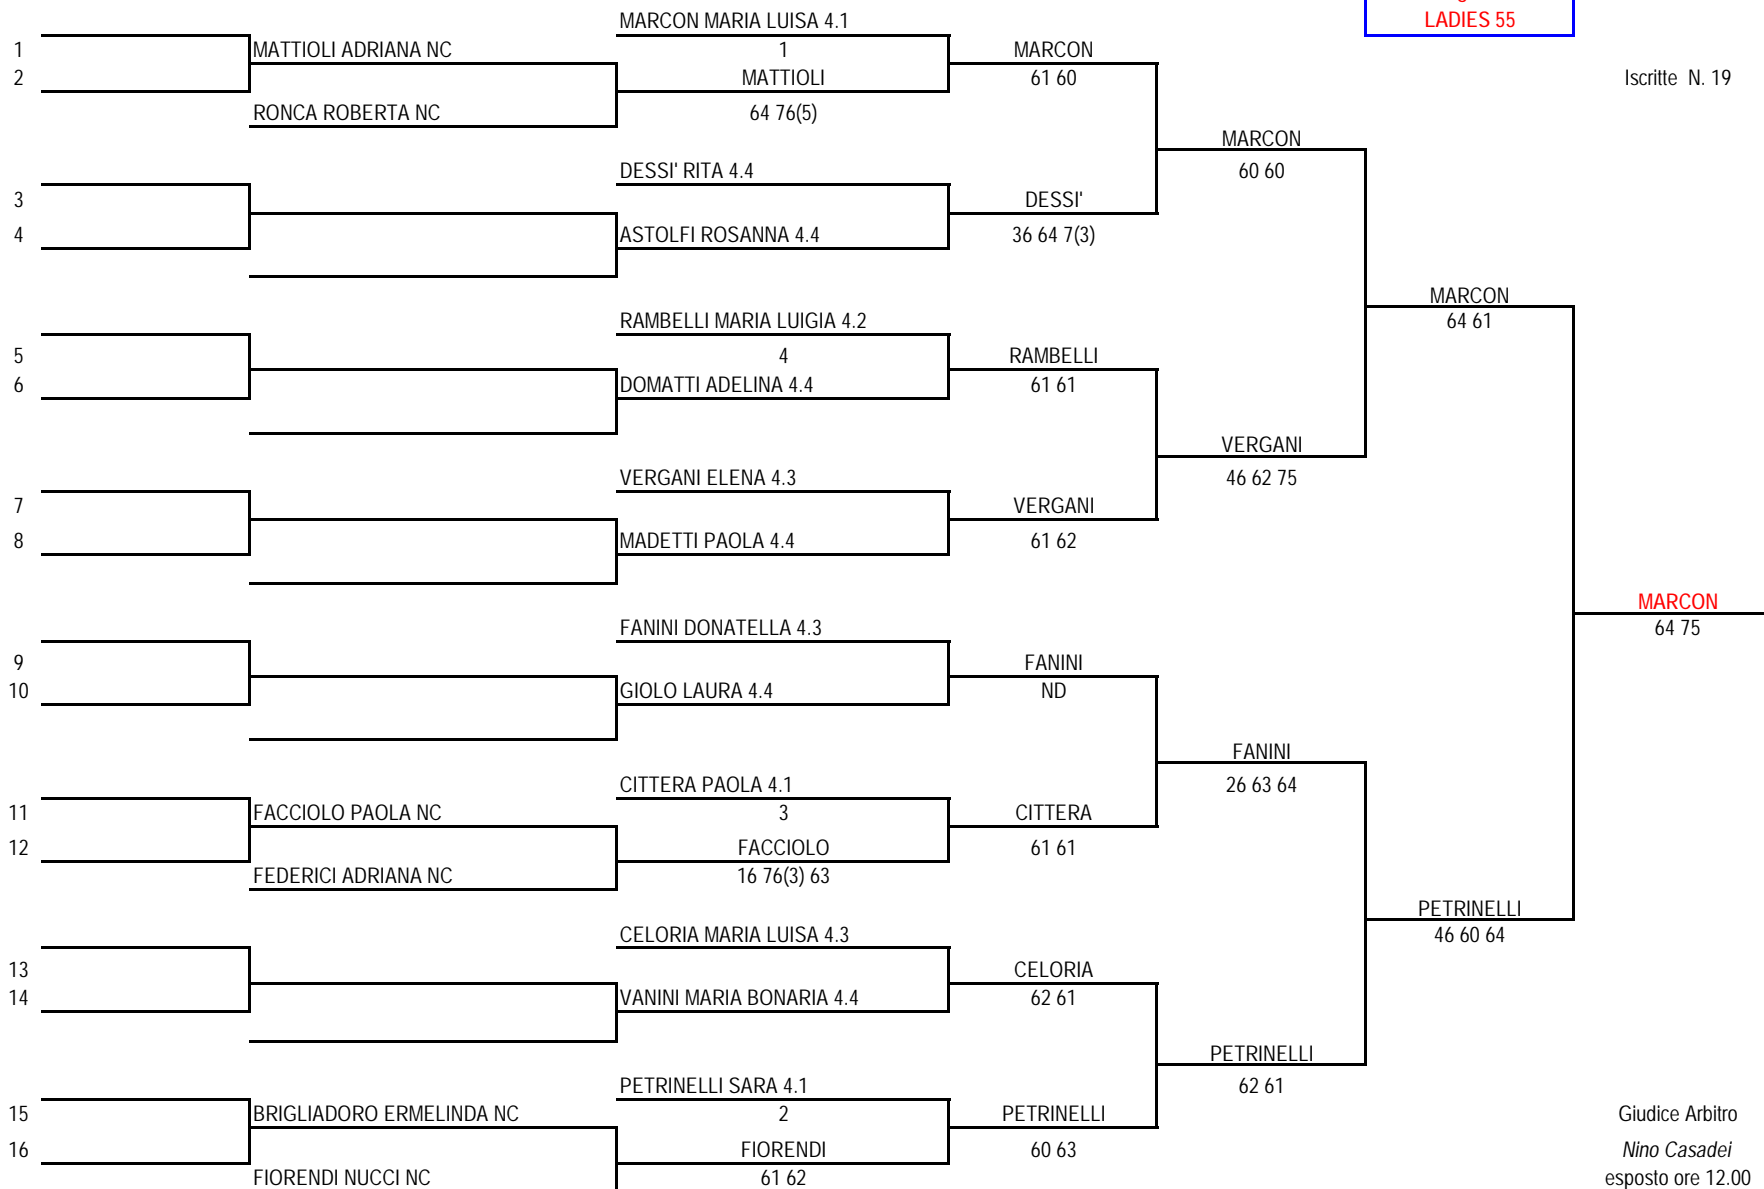

Singolare
LADIES 55

Giudice Arbitro
Nino Casadei
esposto ore 12.00
del 10-09-2010

1. Teste di Serie
- 1- MARCON M.L.
  - 2- PETRINELLI S.
  - 3- CITTERA P.
  - 4- RAMBELLI M.L.