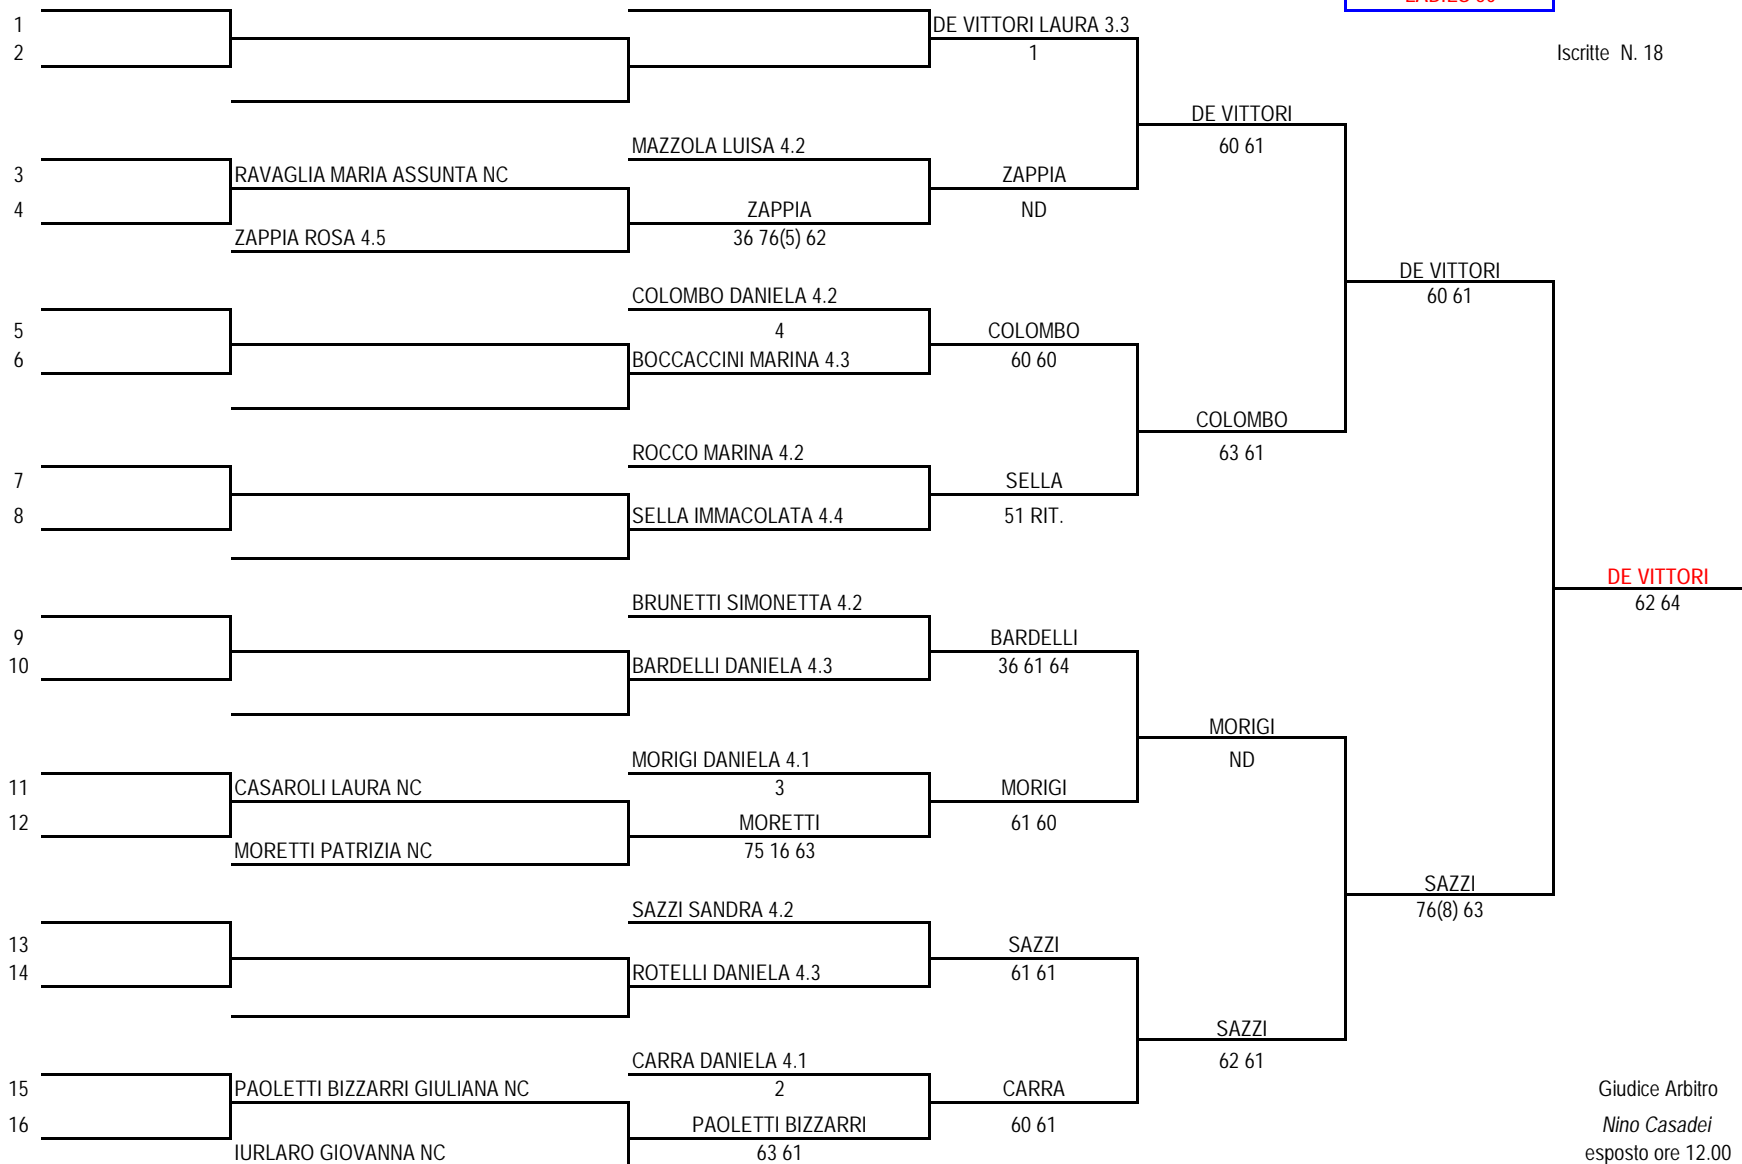

Singolare
LADIES 40

Iscritte N. 9 Teste di Serie

- 1- PERFETTI F.
- 2- GIORDANI C.

Giudice Arbitro
Nino Casadei
esposto ore 12.00
del 10-09-2010

Singolare
 LADIES 45

Giudice Arbitro
 Nino Casadei
 esposto ore 12.00
 del 10-09-2010

- Teste di Serie
- 1- SCOLA E.
 - 2- SIOLI C.
 - 3- GRECO C.
 - 4- SERPOLLI R.

Singolare
 LADIES 50

Giudice Arbitro
 Nino Casadei
 esposto ore 12.00
 del 10-09-2010

- Teste di Serie
- 1- DE VITTORI L.
 - 2- CARRA D.
 - 3- MORIGI D.
 - 4- COLOMBO D.