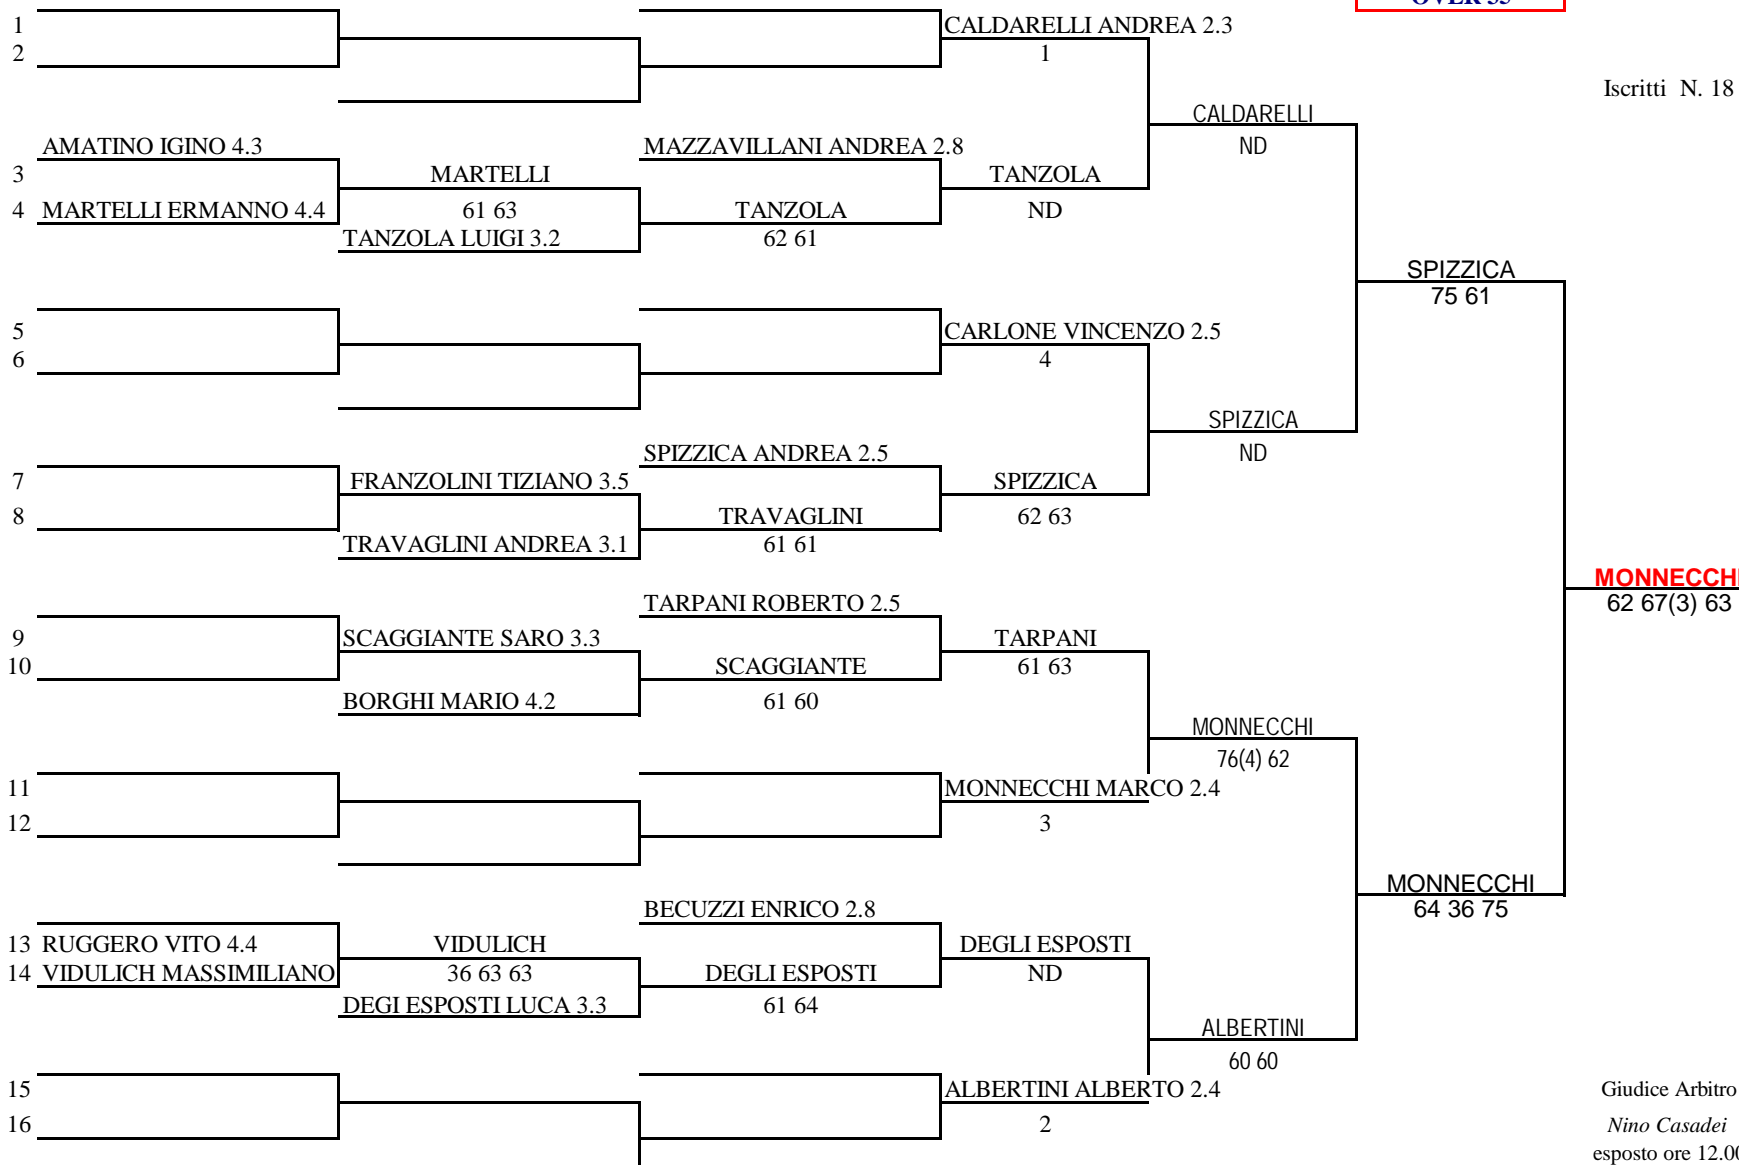

Singolare
 OVER 35

Teste di Serie

- 1- CALDARELLI A.
- 2- ALBERTINI A.
- 3- MONNECCHI M.
- 4- CARLONE V.

Singolare
 OVER 40

Iscritti N. 30

1	MERCATI FERNANDO 4.5	POLACCHINI	PAMBIANCO PAOLO 2.2	BORTOLOTTI	GRANZOTTO 61 61
2	POLACCHINI LUCA NC	26 64 75	BORTOLOTTI	ND	
3	BASILICO NICOLA 4.1	BASILICO	COLANGELO MAURO 3.1	GRANZOTTO	VIGANI 60 06 61
4	TADDEI GABRIELE 4.2	62 46 63	GRANZOTTO	ND	
5	VITALI STEFANO 4.2	ZOCCOLA	RICHELMI FILIPPO 2.6	RICHELMI	VIGANI 46 76(2) 62
6	ZOCCOLA EMANUELE 4.2	ND	ZOCCOLA	64 64	
7		SEIFERTH WILLIAM 3.4	75 36 76(4)	VIGANI	VISMARA 26 64 64
8		BADALUCCO CORRADO 4.1	5	VIGANI	
9	SACCHI MORSIANI GUIBERTO 4.1	VAVALA'	BARONE ANDREA 2.8	BARONE	FAROLFI 64 64
10	VAVALA' CRISTIANO 4.1	61 46 60	INDULGENTE	64 62	
11	CAMPI PIETRO 4.3	OZAKSUN	VISMARA SIMONE 2.4	VISMARA	FAROLFI 64 60
12	OZAKSUN ERMAN 4.3	ND	ZANZI	62 62	
13		ZANZI GIAN MATTEO 3.4	ND	FAROLFI	FAROLFI 61 61
14		GHIDELLI STEFANO 4.1	7	LODI	
15	CADEL ADRIANO 4.5	ROBOTTI	FRANZATO CRISTIANO 2.8	LODI	FAROLFI 61 61
16	ROBOTTI ANDREA 4.5	76(4) 63	FRANZATO	46 76(3) 61	
		DI MARCO IVANO 3.5	2	FAROLFI	
			DI MARCO	ND	