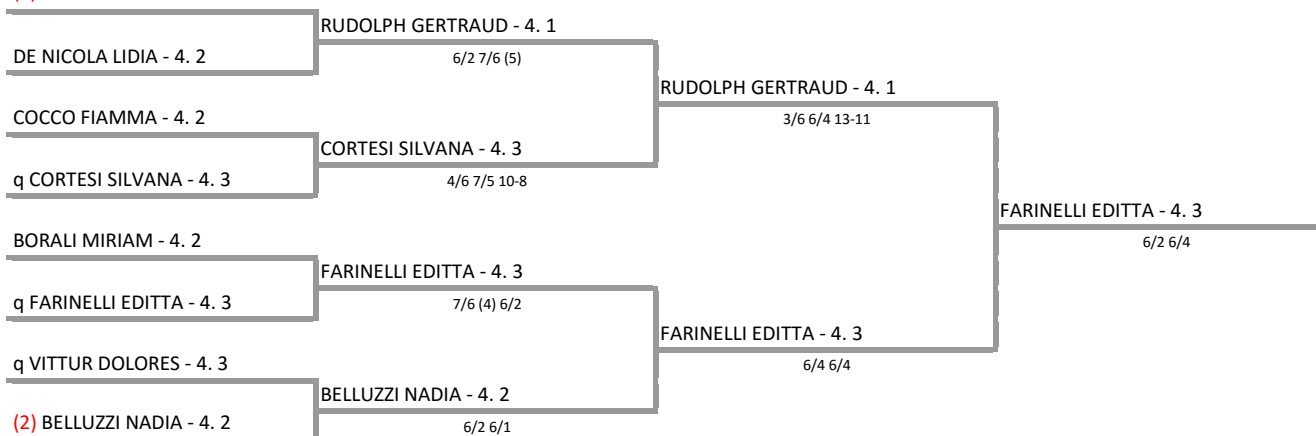

TENNIS MARE E PINETA - CAMPIONATI ITALIANI VETERANI
Singolare femminile Ladies 65 - Tabellone finale

02/09/2015 - 12/09/2015 iscritti n° 8

Tabellone confermato il 01/09/2015 alle ore 16:21
compilato il 01/09/2015 alle ore 16:21 e subito esposto

Il Giudice Arbitro: GAT3 NICOLO' FAGIOLI

(1) RUDOLPH GERTRAUD - 4. 1

Federazione Italiana Tennis - Sistema Gestione Automatizzata Tornei - Copyright 2012 - Powered by Lexicon digital media

I tabelloni generati con il Sistema S.G.A.T. possono essere liberamente pubblicati e impaginati in altre forme mantenendo presente e inalterato questo disclaimer.

Tabellone Torneo by FIT - Sistema Gestione Automatizzata Tornei is licensed under a Creative Commons Attribuzione - Non commerciale - Condividi allo stesso modo 3.0 Italia License