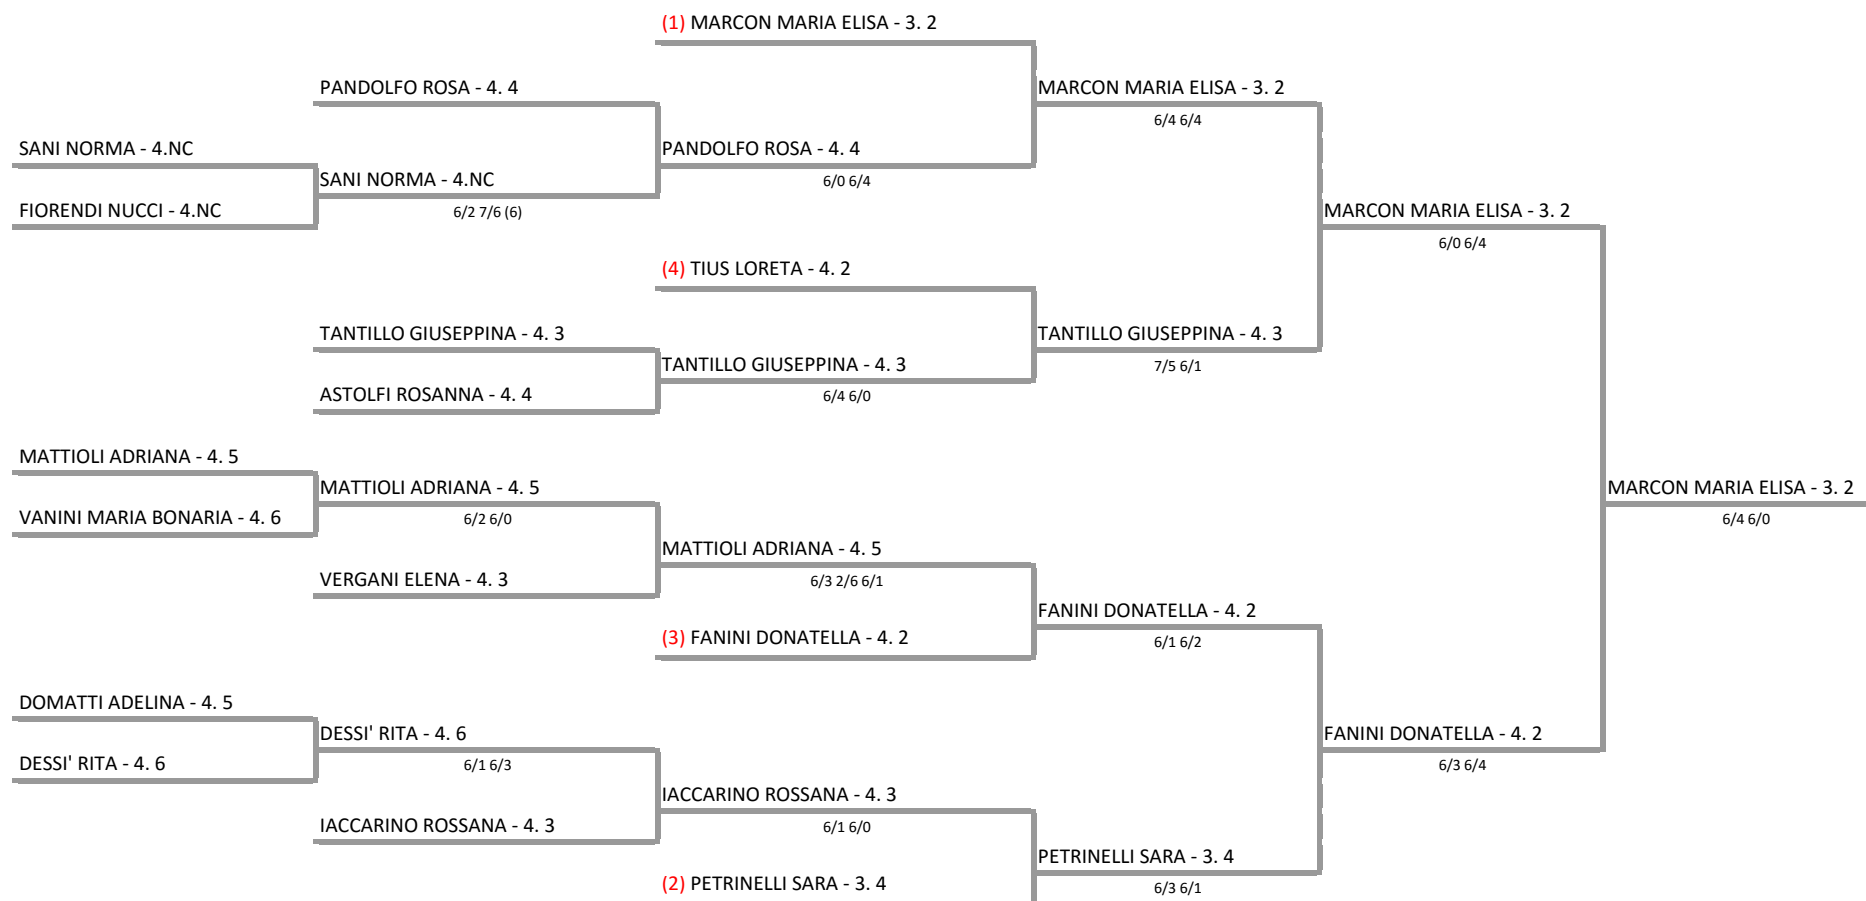

TENNIS MARE E PINETA - CAMPIONATI ITALIANI VETERANI
Singolare femminile Ladies 60 - Tabellone unico

02/09/2015 - 12/09/2015 iscritti n° 15

Tabellone confermato il 01/09/2015 alle ore 16:18
compilato il 01/09/2015 alle ore 16:18 e subito esposto
Il Giudice Arbitro: GAT3 NICOLO' FAGIOLI

Federazione Italiana Tennis - Sistema Gestione Automatizzata Tornei - Copyright 2012 - Powered by Lexicon digital media

I tabelloni generati con il Sistema S.G.A.T. possono essere liberamente pubblicati e impaginati in altre forme mantenendo presente e inalterato questo disclaimer.

Tabellone Torneo by FIT - Sistema Gestione Automatizzata Tornei is licensed under a Creative Commons Attribuzione - Non commerciale - Condividi allo stesso modo 3.0 Italia License