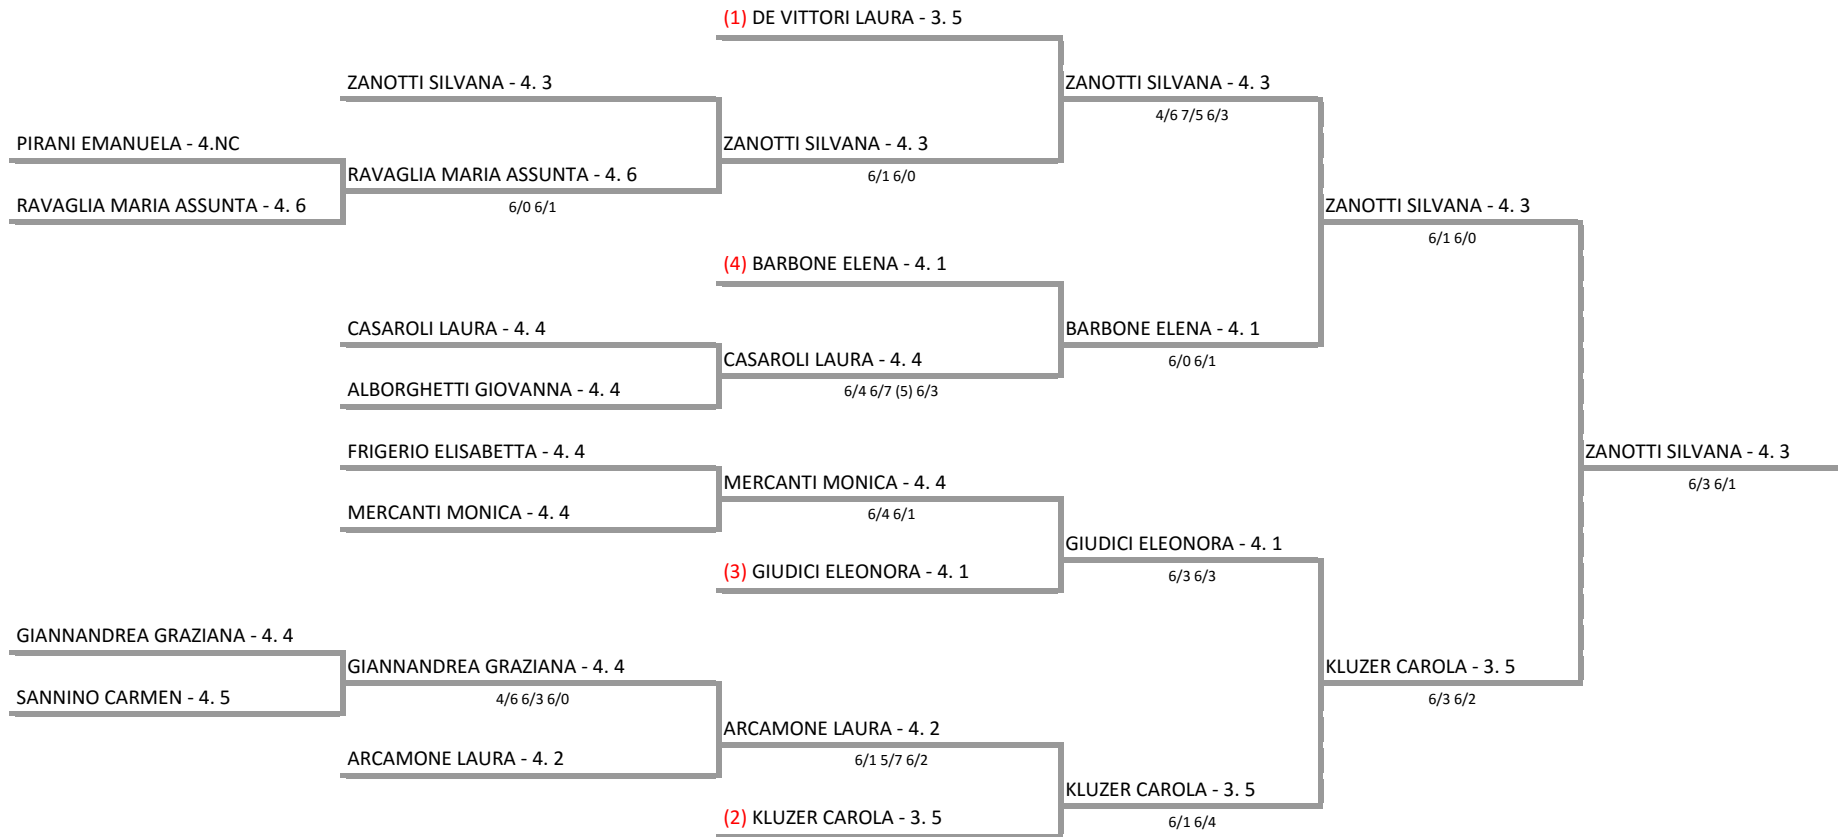

TENNIS MARE E PINETA - CAMPIONATI ITALIANI VETERANI

Singolare femminile Ladies 55 - Tabellone finale

02/09/2015 - 12/09/2015 iscritti n° 14

Tabellone confermato il 01/09/2015 alle ore 16:17
compilato il 01/09/2015 alle ore 16:17 e subito esposto

Il Giudice Arbitro: GAT3 NICOLO' FAGIOLI

Federazione Italiana Tennis - Sistema Gestione Automatizzata Tornei - Copyright 2012 - Powered by Lexicon digital media

I tabelloni generati con il Sistema S.G.A.T. possono essere liberamente pubblicati e impaginati in altre forme mantenendo presente e inalterato questo disclaimer.

Tabellone Torneo by FIT - Sistema Gestione Automatizzata Tornei is licensed under a Creative Commons Attribuzione - Non commerciale - Condividi allo stesso modo 3.0 Italia License