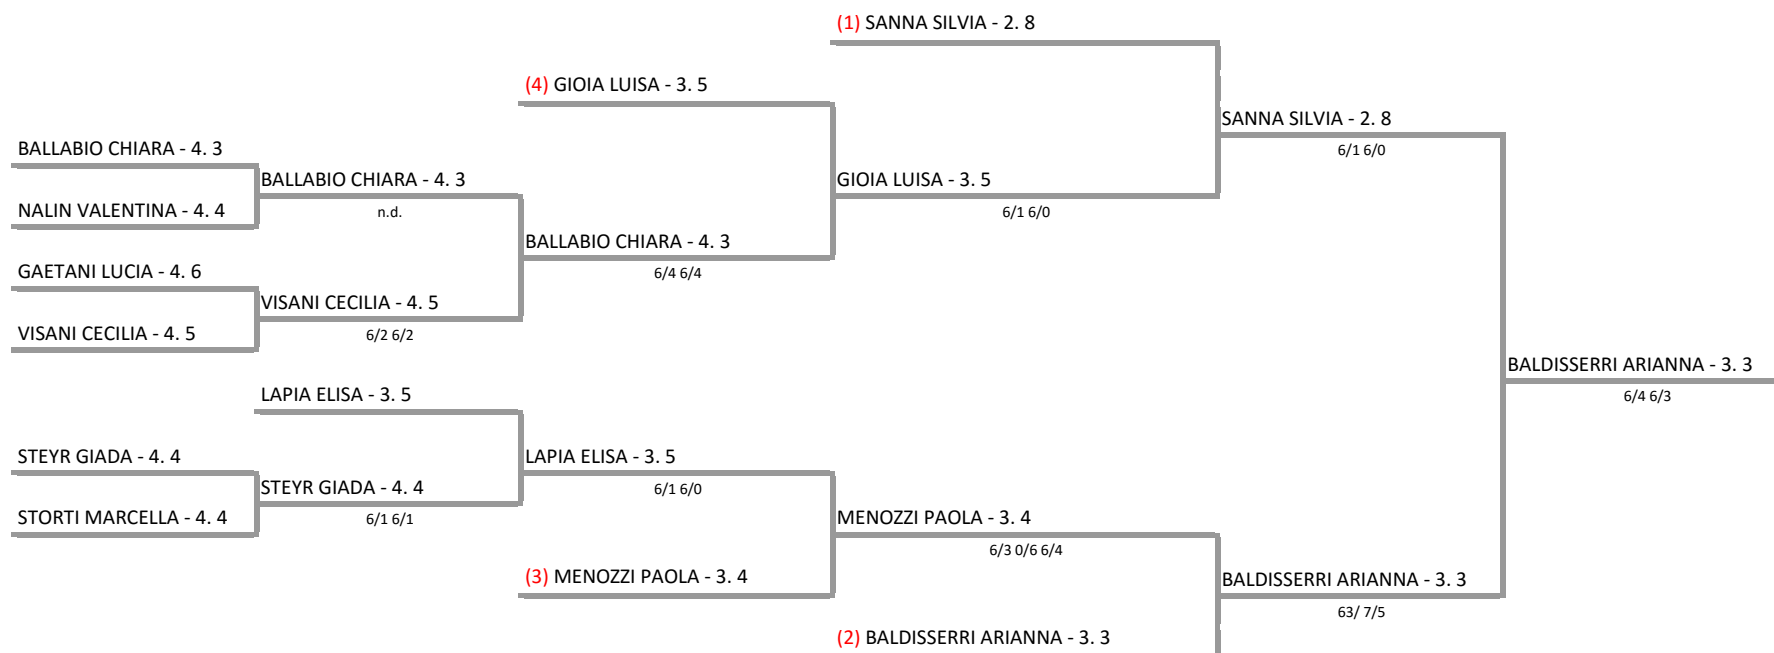

TENNIS MARE E PINETA - CAMPIONATI ITALIANI VETERANI

Singolare femminile Ladies 45 - Tabellone unico

02/09/2015 - 12/09/2015 iscritti n° 11

Tabellone confermato il 01/09/2015 alle ore 15:59
compilato il 01/09/2015 alle ore 15:59 e subito esposto

Il Giudice Arbitro: GAT3 NICOLO' FAGIOLI

Federazione Italiana Tennis - Sistema Gestione Automatizzata Tornei - Copyright 2012 - Powered by Lexicon digital media

I tabelloni generati con il Sistema S.G.A.T. possono essere liberamente pubblicati e impaginati in altre forme mantenendo presente e inalterato questo disclaimer.

Tabellone Torneo by FIT - Sistema Gestione Automatizzata Tornei is licensed under a Creative Commons Attribuzione - Non commerciale - Condividi allo stesso modo 3.0 Italia License