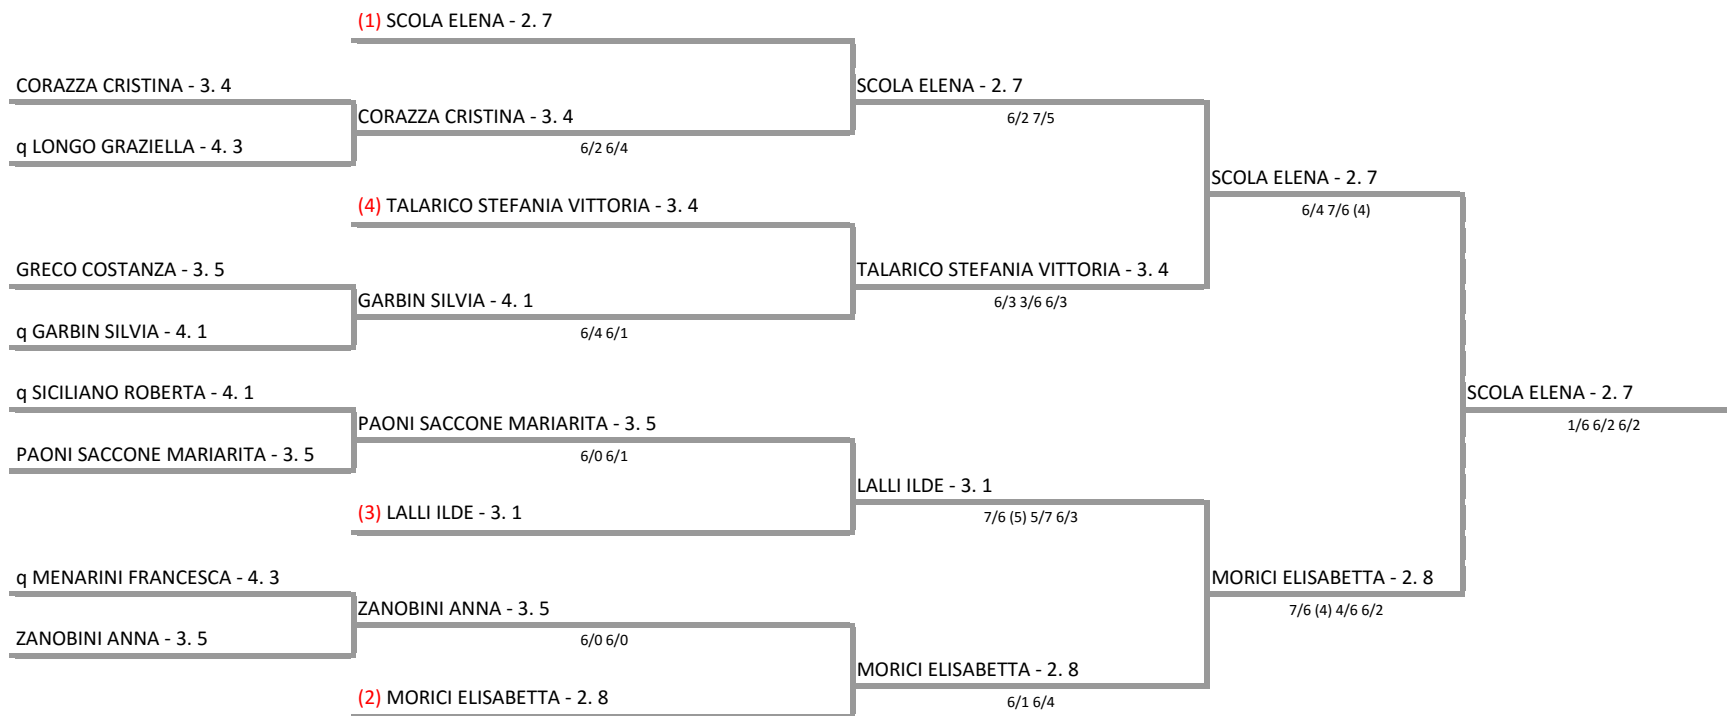

TENNIS MARE E PINETA - CAMPIONATI ITALIANI VETERANI
Singolare femminile Ladies 50 - Tabellone finale

02/09/2015 - 12/09/2015 iscritti n° 12

Tabellone confermato il 01/09/2015 alle ore 16:11
compilato il 01/09/2015 alle ore 16:11 e subito esposto
Il Giudice Arbitro: GAT3 NICOLO' FAGIOLI

Federazione Italiana Tennis - Sistema Gestione Automatizzata Tornei - Copyright 2012 - Powered by Lexicon digital media

I tabelloni generati con il Sistema S.G.A.T. possono essere liberamente pubblicati e impaginati in altre forme mantenendo presente e inalterato questo disclaimer.
Tabellone Torneo by FIT - Sistema Gestione Automatizzata Tornei is licensed under a Creative Commons Attribuzione - Non commerciale - Condividi allo stesso modo 3.0 Italia License