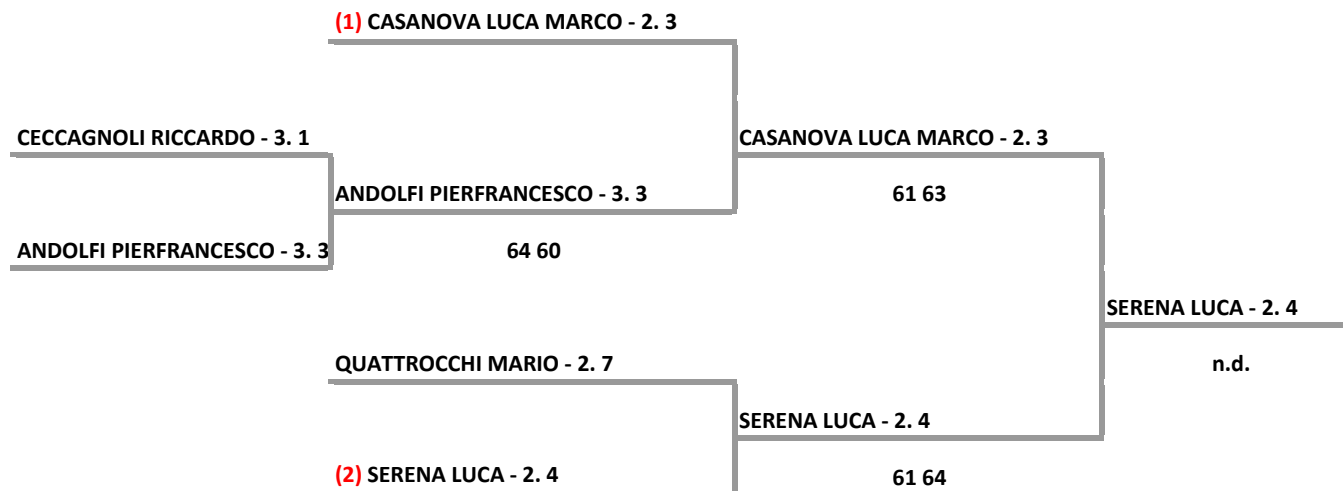

MARE PINETA LAWN TENNIS CLUB ASD - 62.mi Campionati Italiani per Veterani - 2016  
OVER 35 - SEZIONE UNICA

31/08/2016 - 10/09/2016 iscritti n° 5

Tabellone confermato il 05/09/2016 alle ore 22:40  
compilato il 05/09/2016 alle ore 22:40 e subito esposto

Il Giudice Arbitro: GAT3 DOMENICO CIERVO, GAT3 CRISTINA BRANDAZZA

Federazione Italiana Tennis - Sistema Gestione Automatizzata Tornei - Copyright 2012 - Powered by Lexicon digital media  
I tabelloni generati con il Sistema S.G.A.T. possono essere liberamente pubblicati e impaginati in altre forme mantenendo presente e inalterato questo disclaimer.