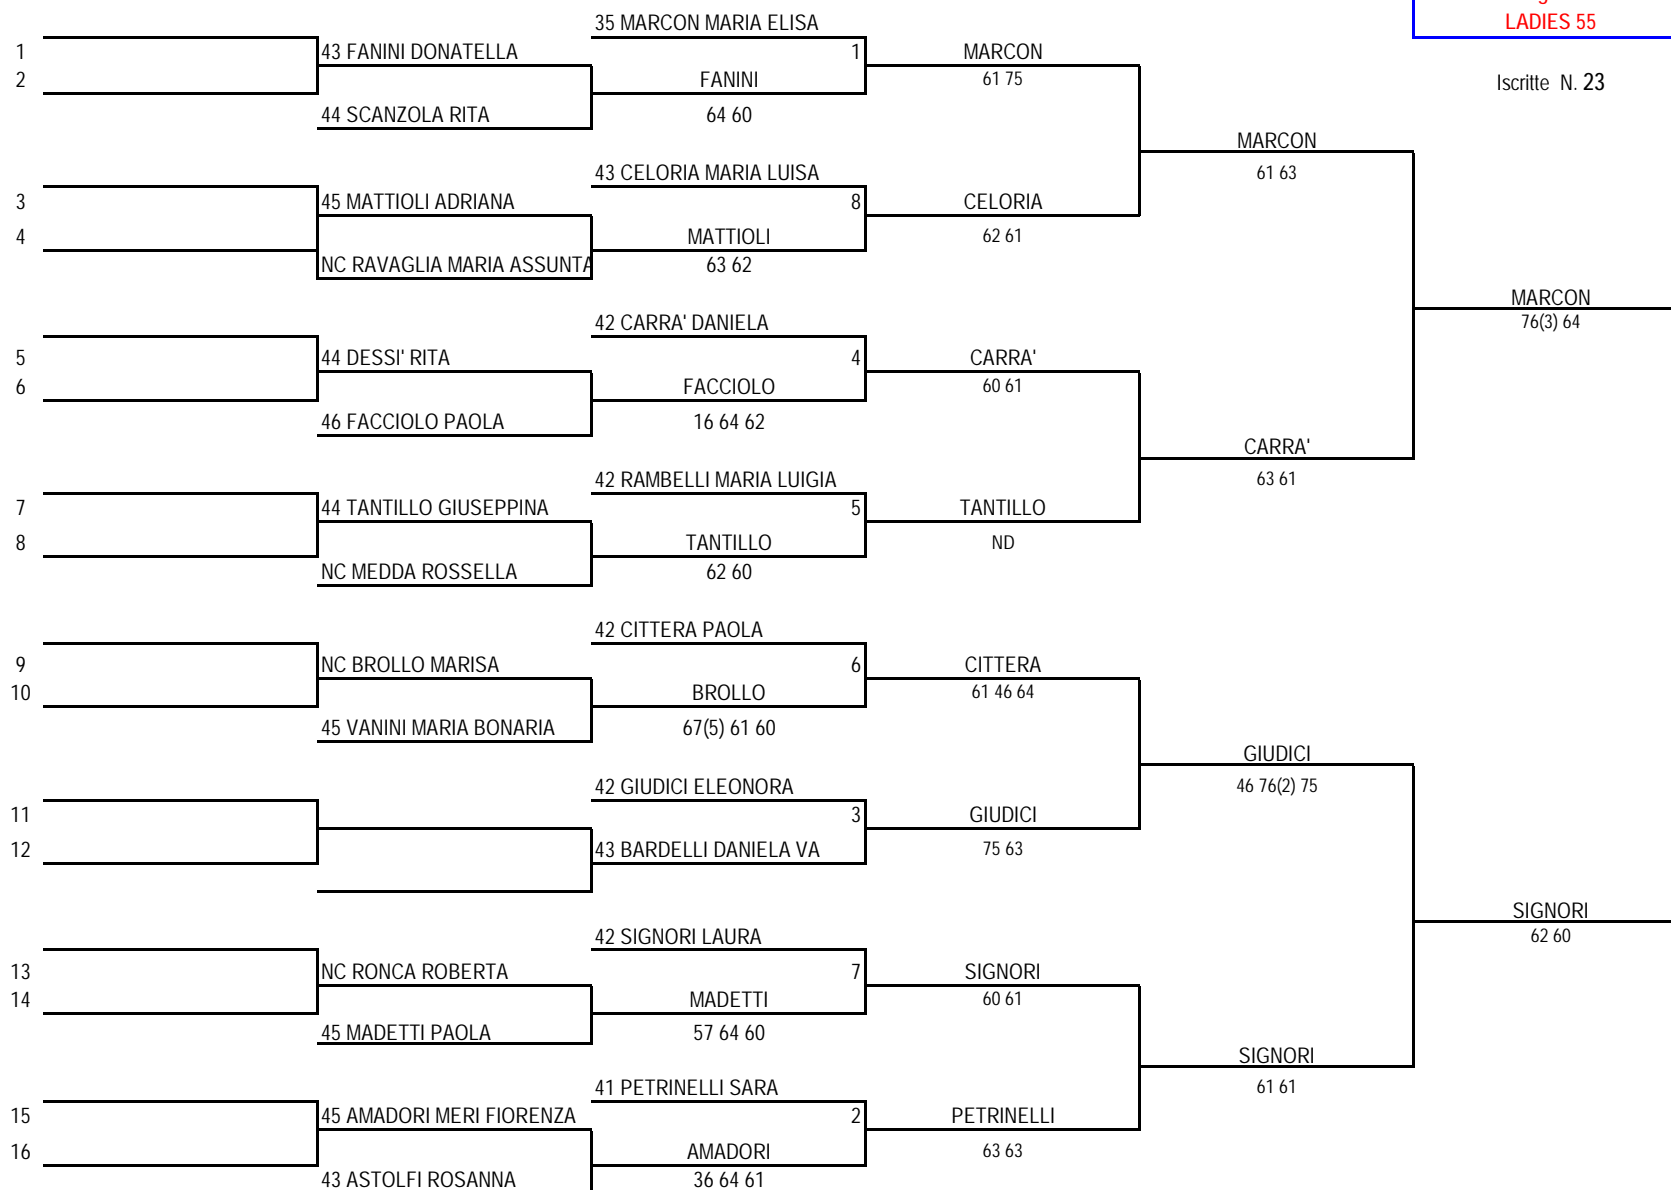

Singolare
LADIES 55

Iscritte N. 23

SIGNORI

60 30/0 RIT

Giudice Arbitro
080613 Vincenzo Longo
esposto ore 12.00
del 04/09/2011

Teste di Serie

1 - 35 MARCON MARIA ELISA	5 - 42 RAMBELLI MARIA LUGIA
2 - 41 PETRINELLI SARA	6 - 42 CITTERA PAOLA
3 - 42 GIUDICI ELEONORA	7 - 42 SIGNORI LAURA
4 - 42 CARRA' DANIELA	8 - 43 CELORIA MARIA LUISA