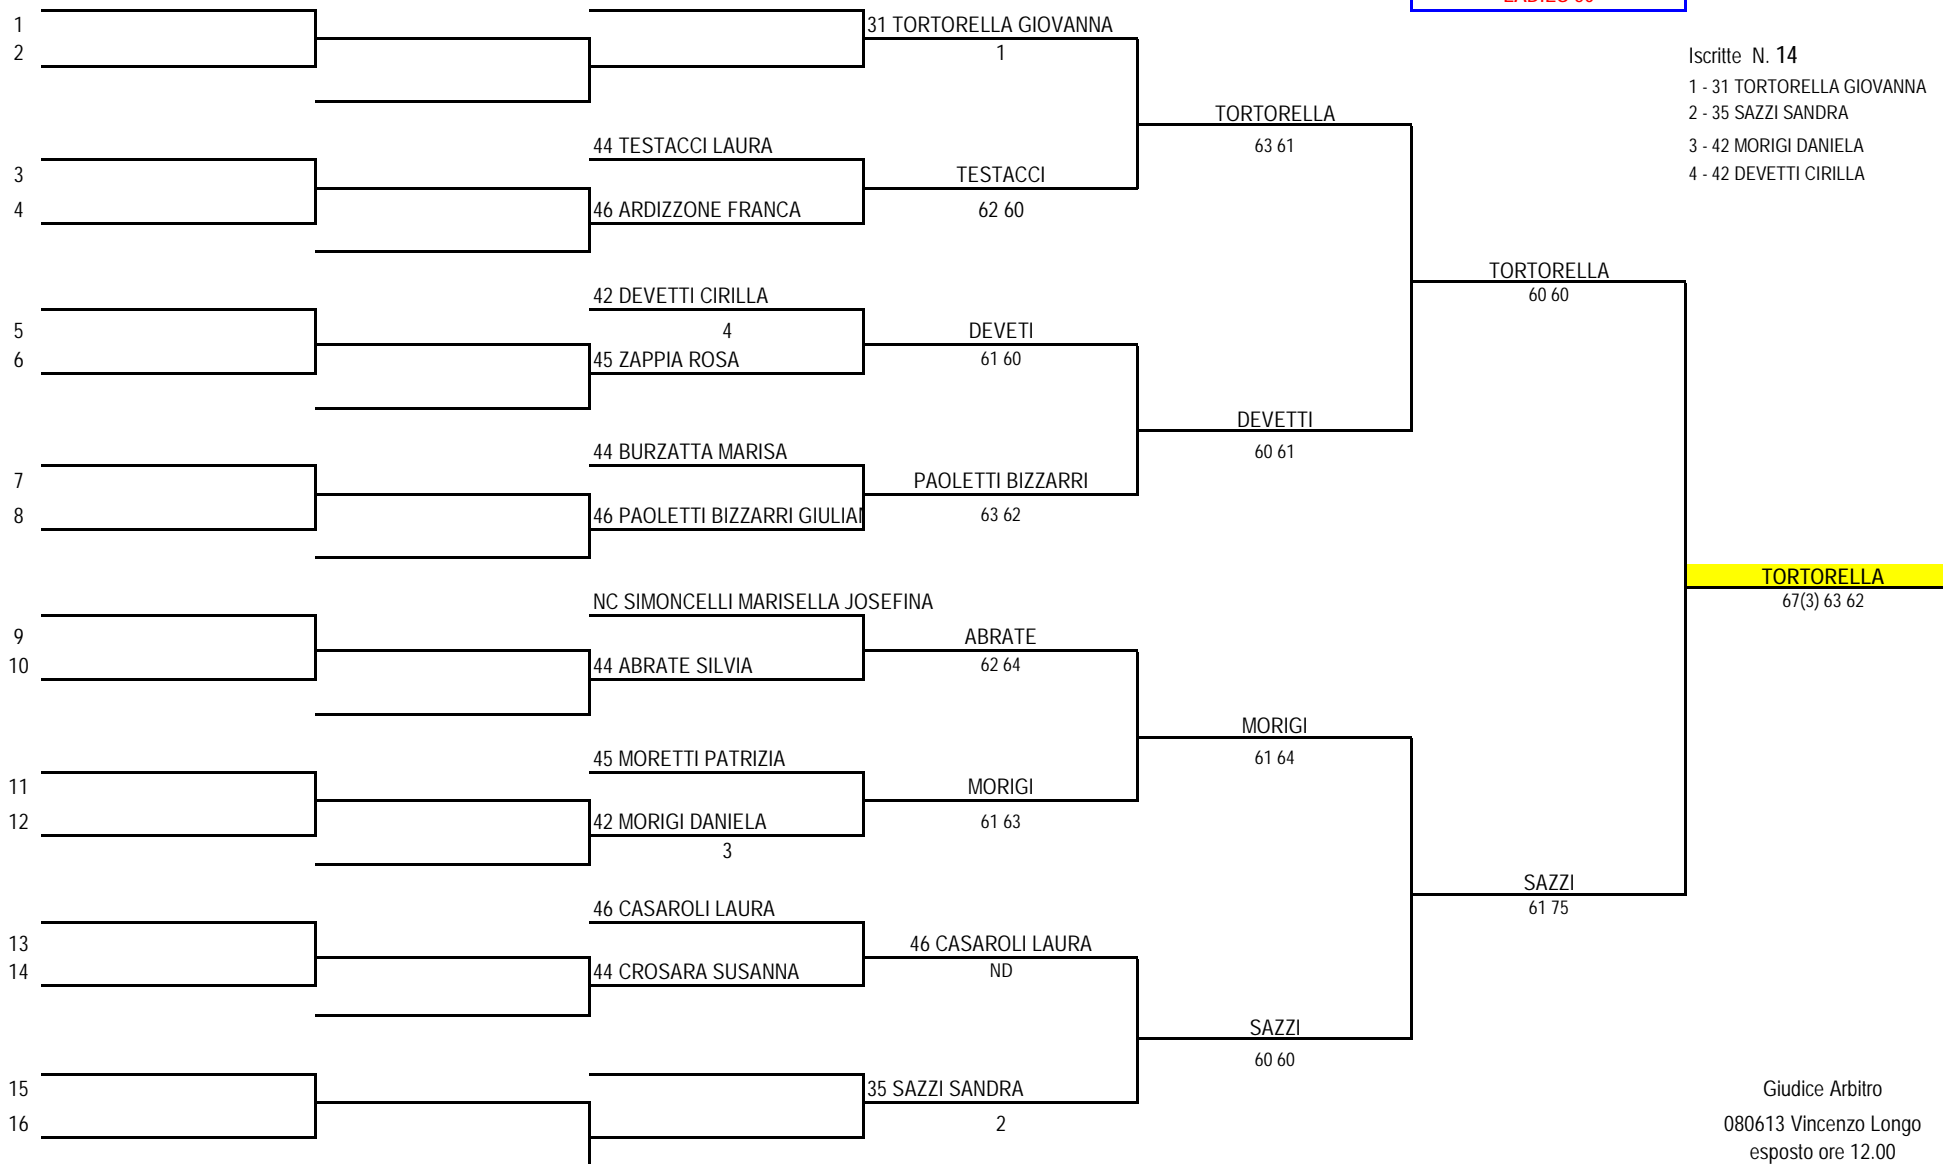

Giudice Arbitro  
080613 Vincenzo Longo  
esposto ore 12.00  
del 10/09/11

Singolare  
 LADIES 45

Teste di Serie

- 1 - 31 SCOLA ELENA
- 2 - 34 GRECO COSTANZA
- 3 - 34 LALLI ILDE
- 4 - 35 CINQUANTA BARBARA

Giudice Arbitro  
 080613 Vincenzo Longo  
 esposto ore 12.00  
 del 10/09/11

Singolare  
 LADIES 50

Iscritte N. 14  
 1 - 31 TORTORELLA GIOVANNA  
 2 - 35 SAZZI SANDRA  
 3 - 42 MORIGI DANIELA  
 4 - 42 DEVETTI CIRILLA