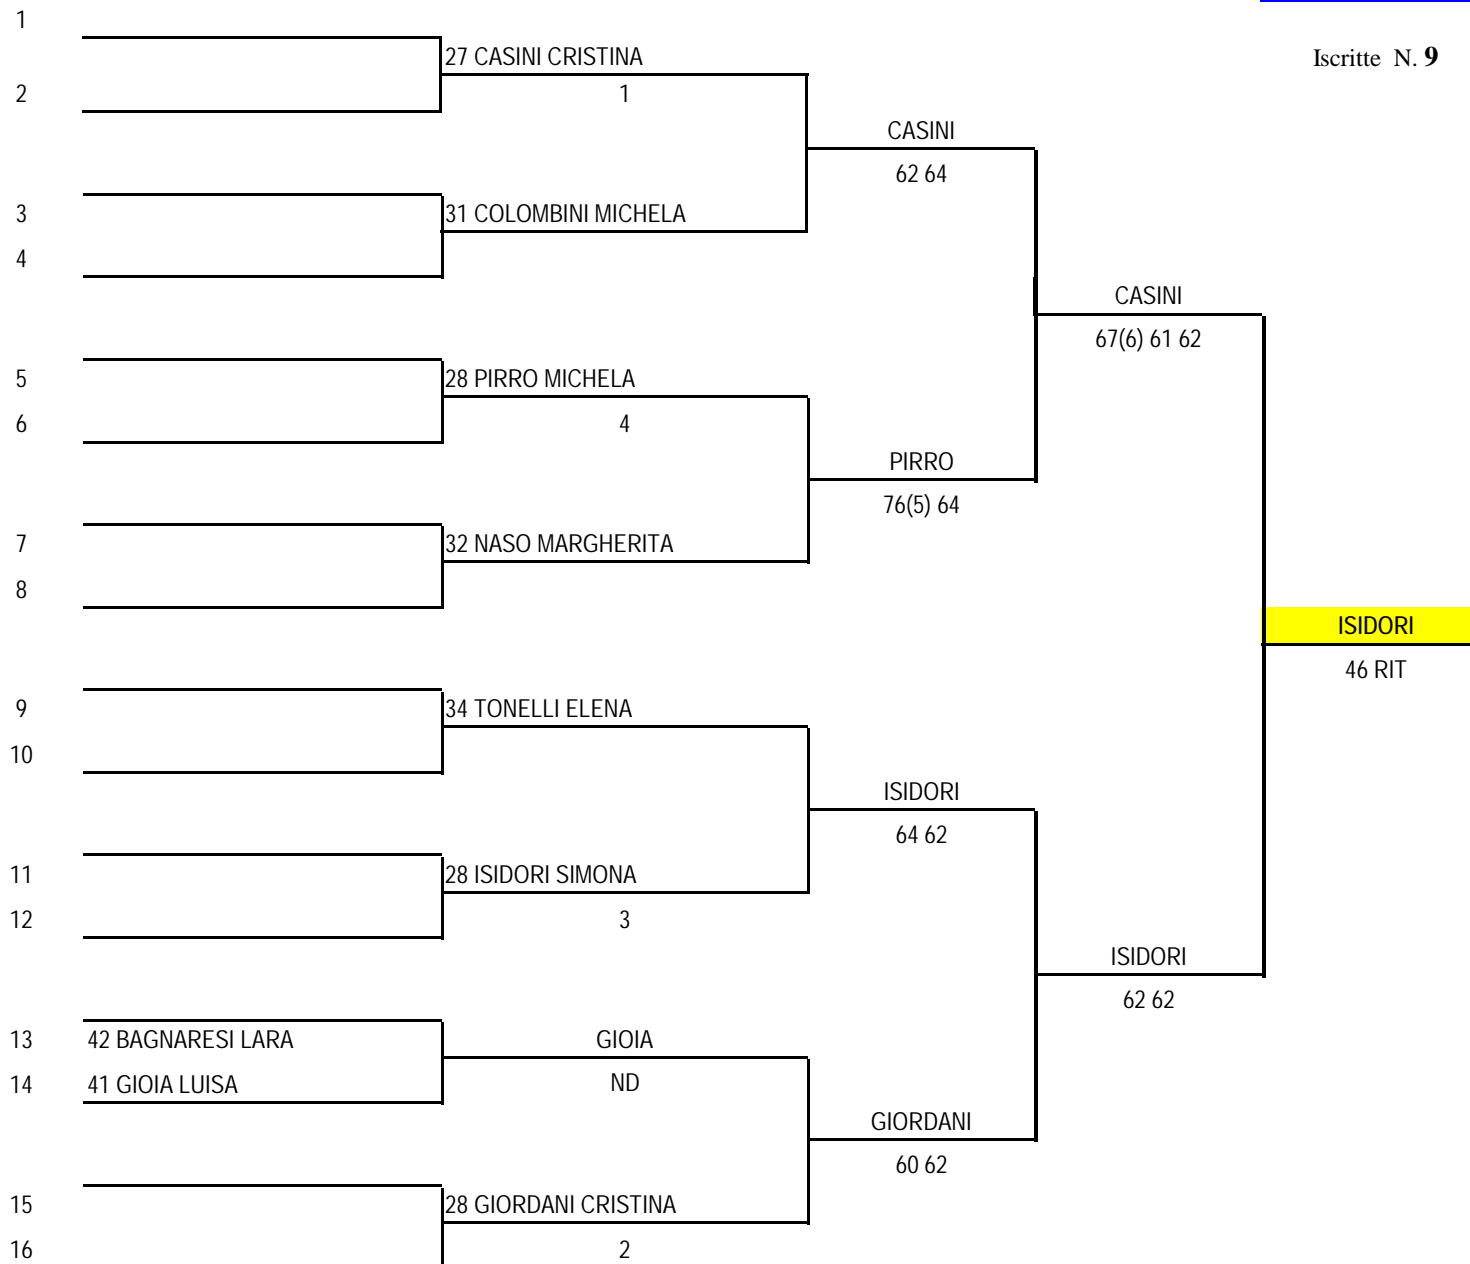

Giudice Arbitro  
080613 Vincenzo Longo  
esposto ore 12.00  
del 10/09/11

Singolare  
 LADIES 45

Teste di Serie

- 1 - 31 SCOLA ELENA
- 2 - 34 GRECO COSTANZA
- 3 - 34 LALLI ILDE
- 4 - 35 CINQUANTA BARBARA

Giudice Arbitro  
 080613 Vincenzo Longo  
 esposto ore 12.00  
 del 10/09/11

Singolare  
 LADIES 50

Iscritte N. 14  
 1 - 31 TORTORELLA GIOVANNA  
 2 - 35 SAZZI SANDRA  
 3 - 42 MORIGI DANIELA  
 4 - 42 DEVETTI CIRILLA

Teste di Serie  
 1 - 31 TORTORELLA GIOVANNA  
 2 - 35 SAZZI SANDRA  
 3 - 42 MORIGI DANIELA  
 4 - 42 DEVETTI CIRILLA

Giudice Arbitro  
 080613 Vincenzo Longo  
 esposto ore 12.00  
 del 04/09/2011

Singolare  
 LADIES 55