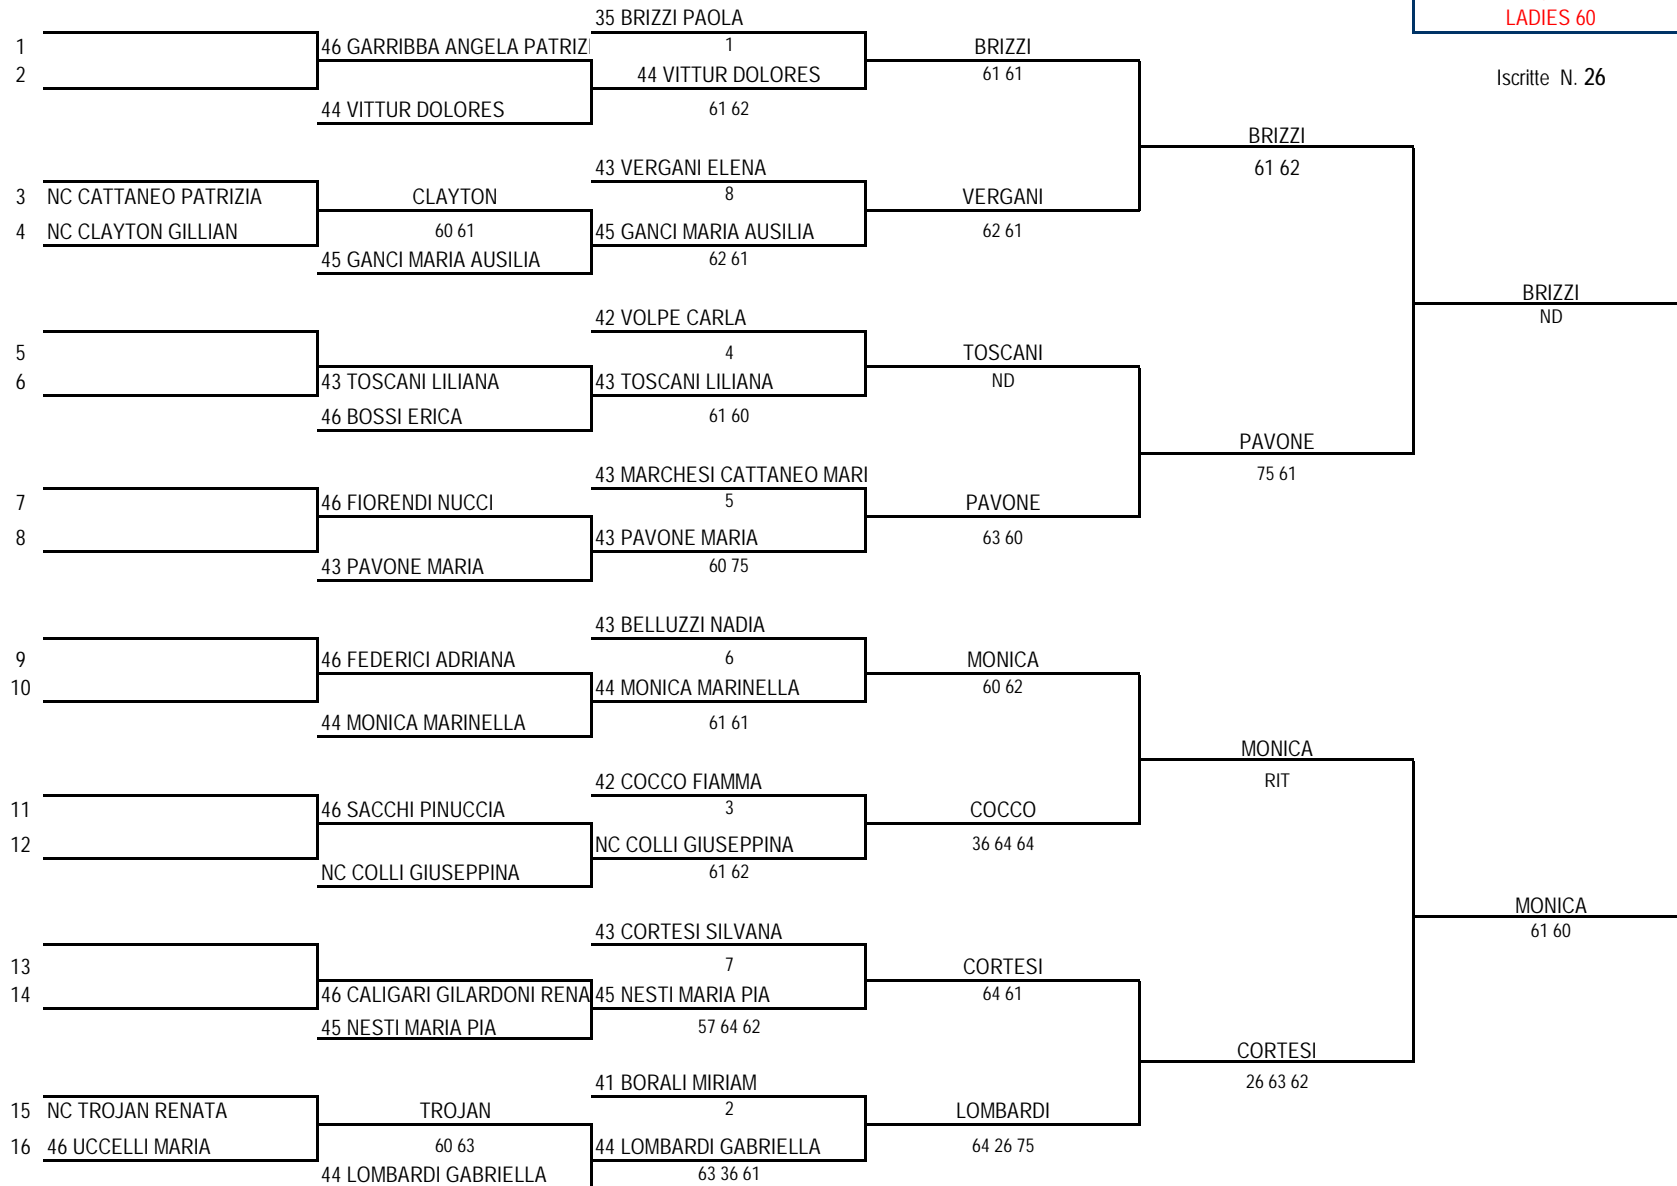

Singolare
LADIES 60

BRIZZI
62 60

Giudice Arbitro
080613 Vincenzo Longo
esposto ore 12.00
del 04/09/2011

Teste di Serie

1 - 35 BRIZZI PAOLA	5 - 43 MARCHESI CATTANEO MARI
2 - 41 BORALI MIRIAM	6 - 43 BELLUZZI NADIA
3 - 42 COCCO FIAMMA	7 - 43 CORTESI SILVANA
4 - 42 VOLPE CARLA	8 - 43 VERGANI ELENA