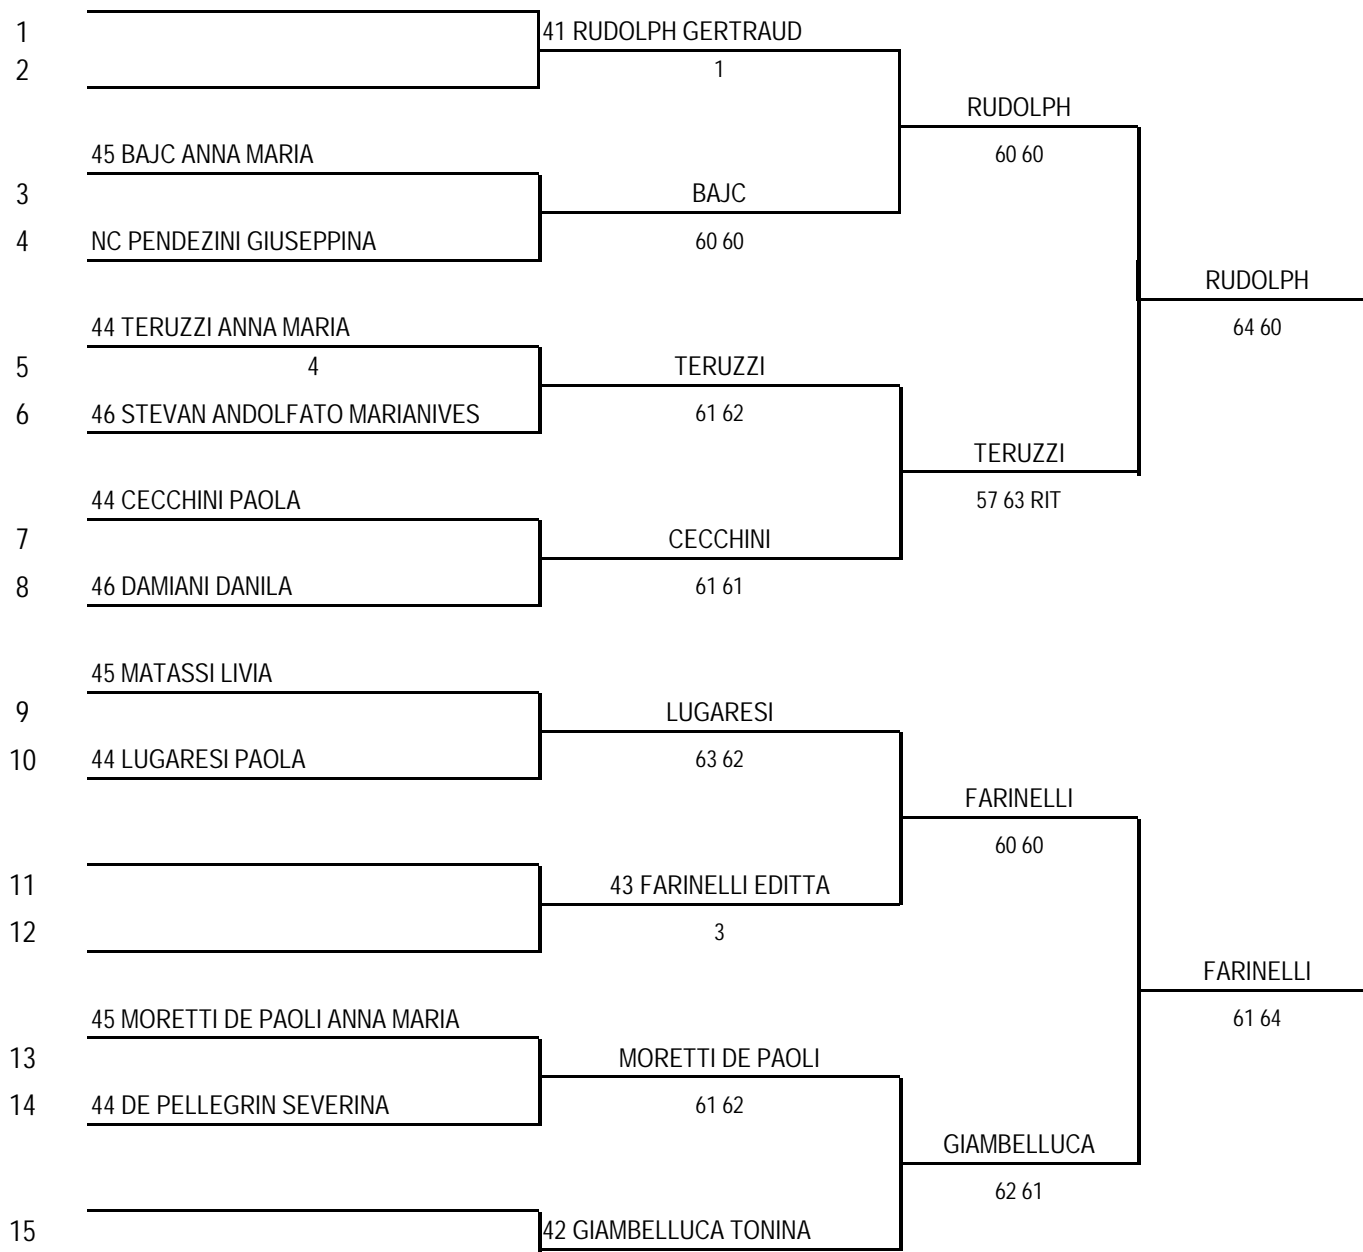

**Singolare
LADIES 65**

Iscritte N. 13

Teste di Serie

- 1 - 41 RUDOLPH GERTRAUD
- 2 - 42 GIAMBELLUCA TONINA
- 3 - 43 FARINELLI EDITTA
- 4 - 44 TERUZZI ANNA MARIA

Giudice Arbitro
080613 Vincenzo Longo
esposto ore 12.00
04/09/2011