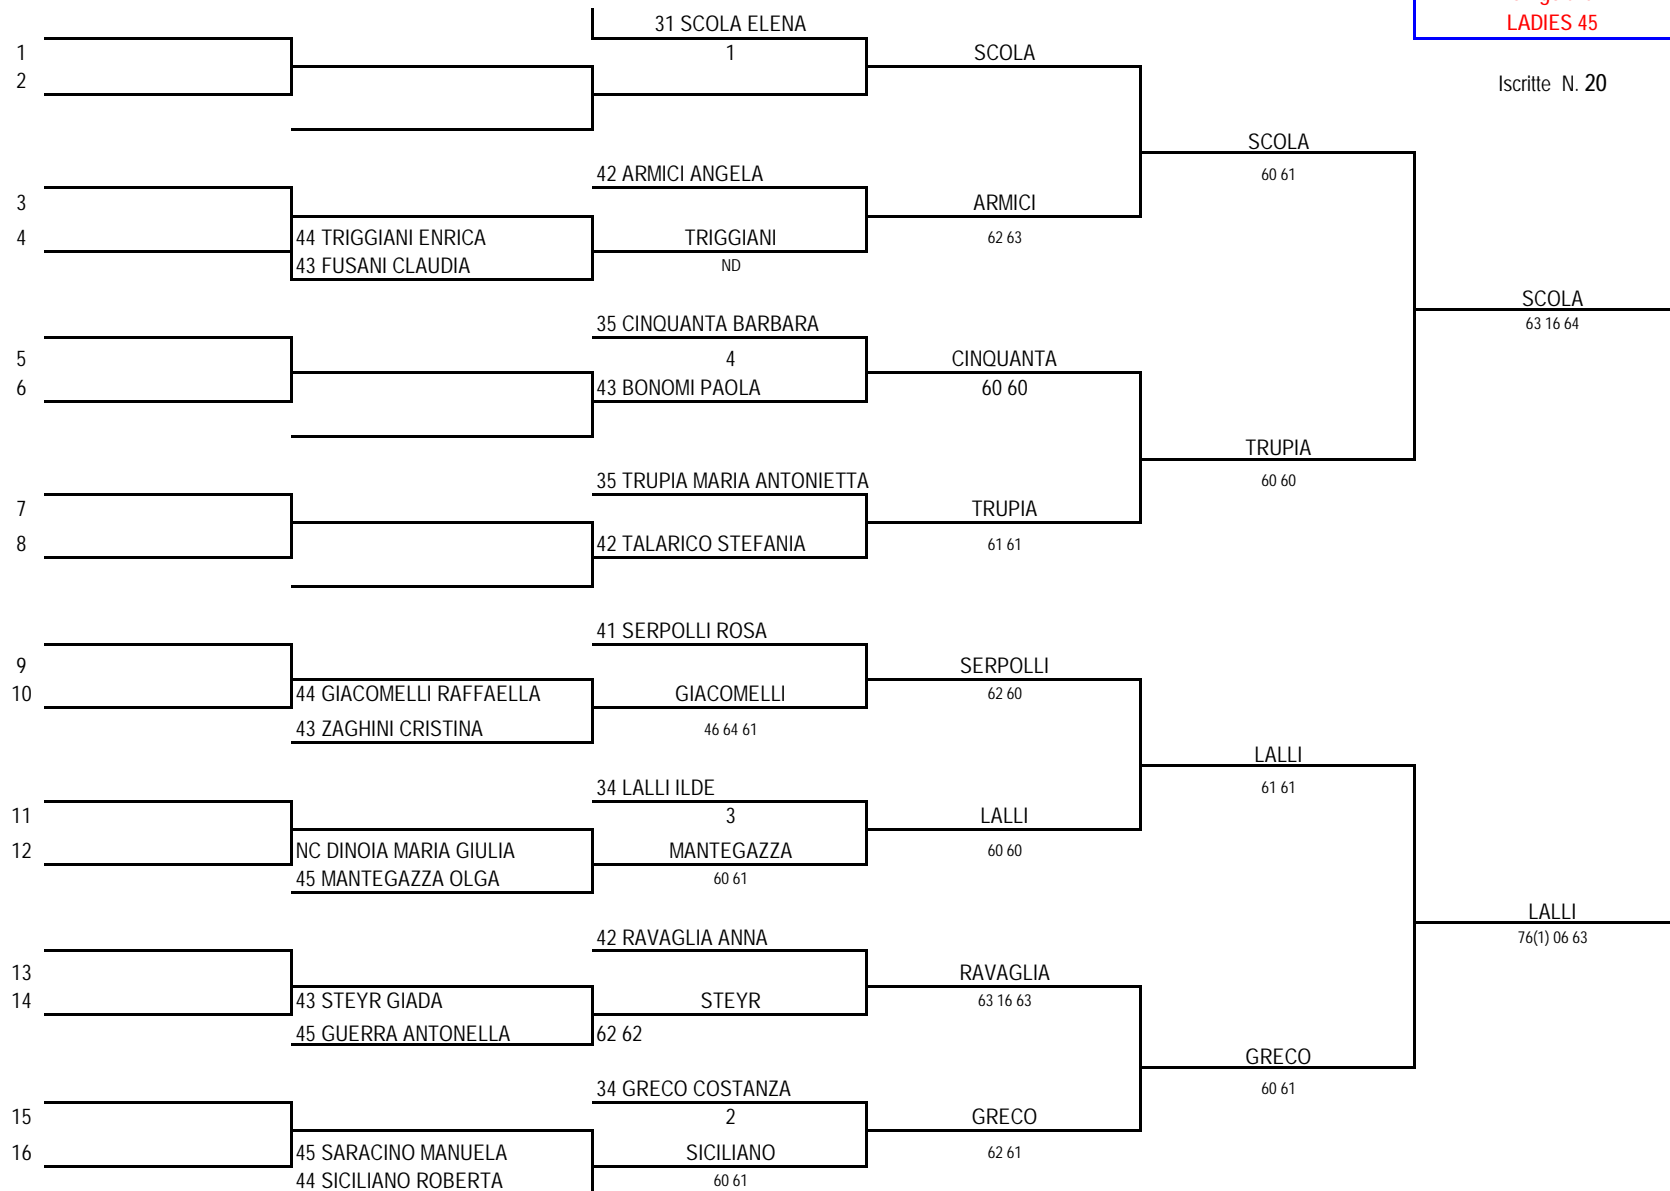

57.mi CAMPIONATI ITALIANI INDIVIDUALI VETERANI  
TENNIS MARE E PINETA - CERVIA MILANO MARITTIMA

07 - 17 settembre 2011

**Singolare**  
**LADIES 40**

Iscritte N. **9**

Teste di Serie

- 1 - 27 CASINI CRISTINA
- 2 - 28 GIORDANI CRISTINA
- 3 - 28 ISIDORI SIMONA
- 4 - 28 PIRRO MICHELA

Giudice Arbitro  
080613 Vincenzo Longo  
esposto ore 12.00  
del 10/09/11

Singolare  
 LADIES 45

Teste di Serie

- 1 - 31 SCOLA ELENA
- 2 - 34 GRECO COSTANZA
- 3 - 34 LALLI ILDE
- 4 - 35 CINQUANTA BARBARA

Giudice Arbitro  
 080613 Vincenzo Longo  
 esposto ore 12.00  
 del 10/09/11

Singolare  
 LADIES 50

Iscritte N. 14  
 1 - 31 TORTORELLA GIOVANNA  
 2 - 35 SAZZI SANDRA  
 3 - 42 MORIGI DANIELA  
 4 - 42 DEVETTI CIRILLA

Teste di Serie  
 1 - 31 TORTORELLA GIOVANNA  
 2 - 35 SAZZI SANDRA  
 3 - 42 MORIGI DANIELA  
 4 - 42 DEVETTI CIRILLA

Giudice Arbitro  
 080613 Vincenzo Longo  
 esposto ore 12.00  
 del 04/09/2011

Singolare  
 LADIES 55