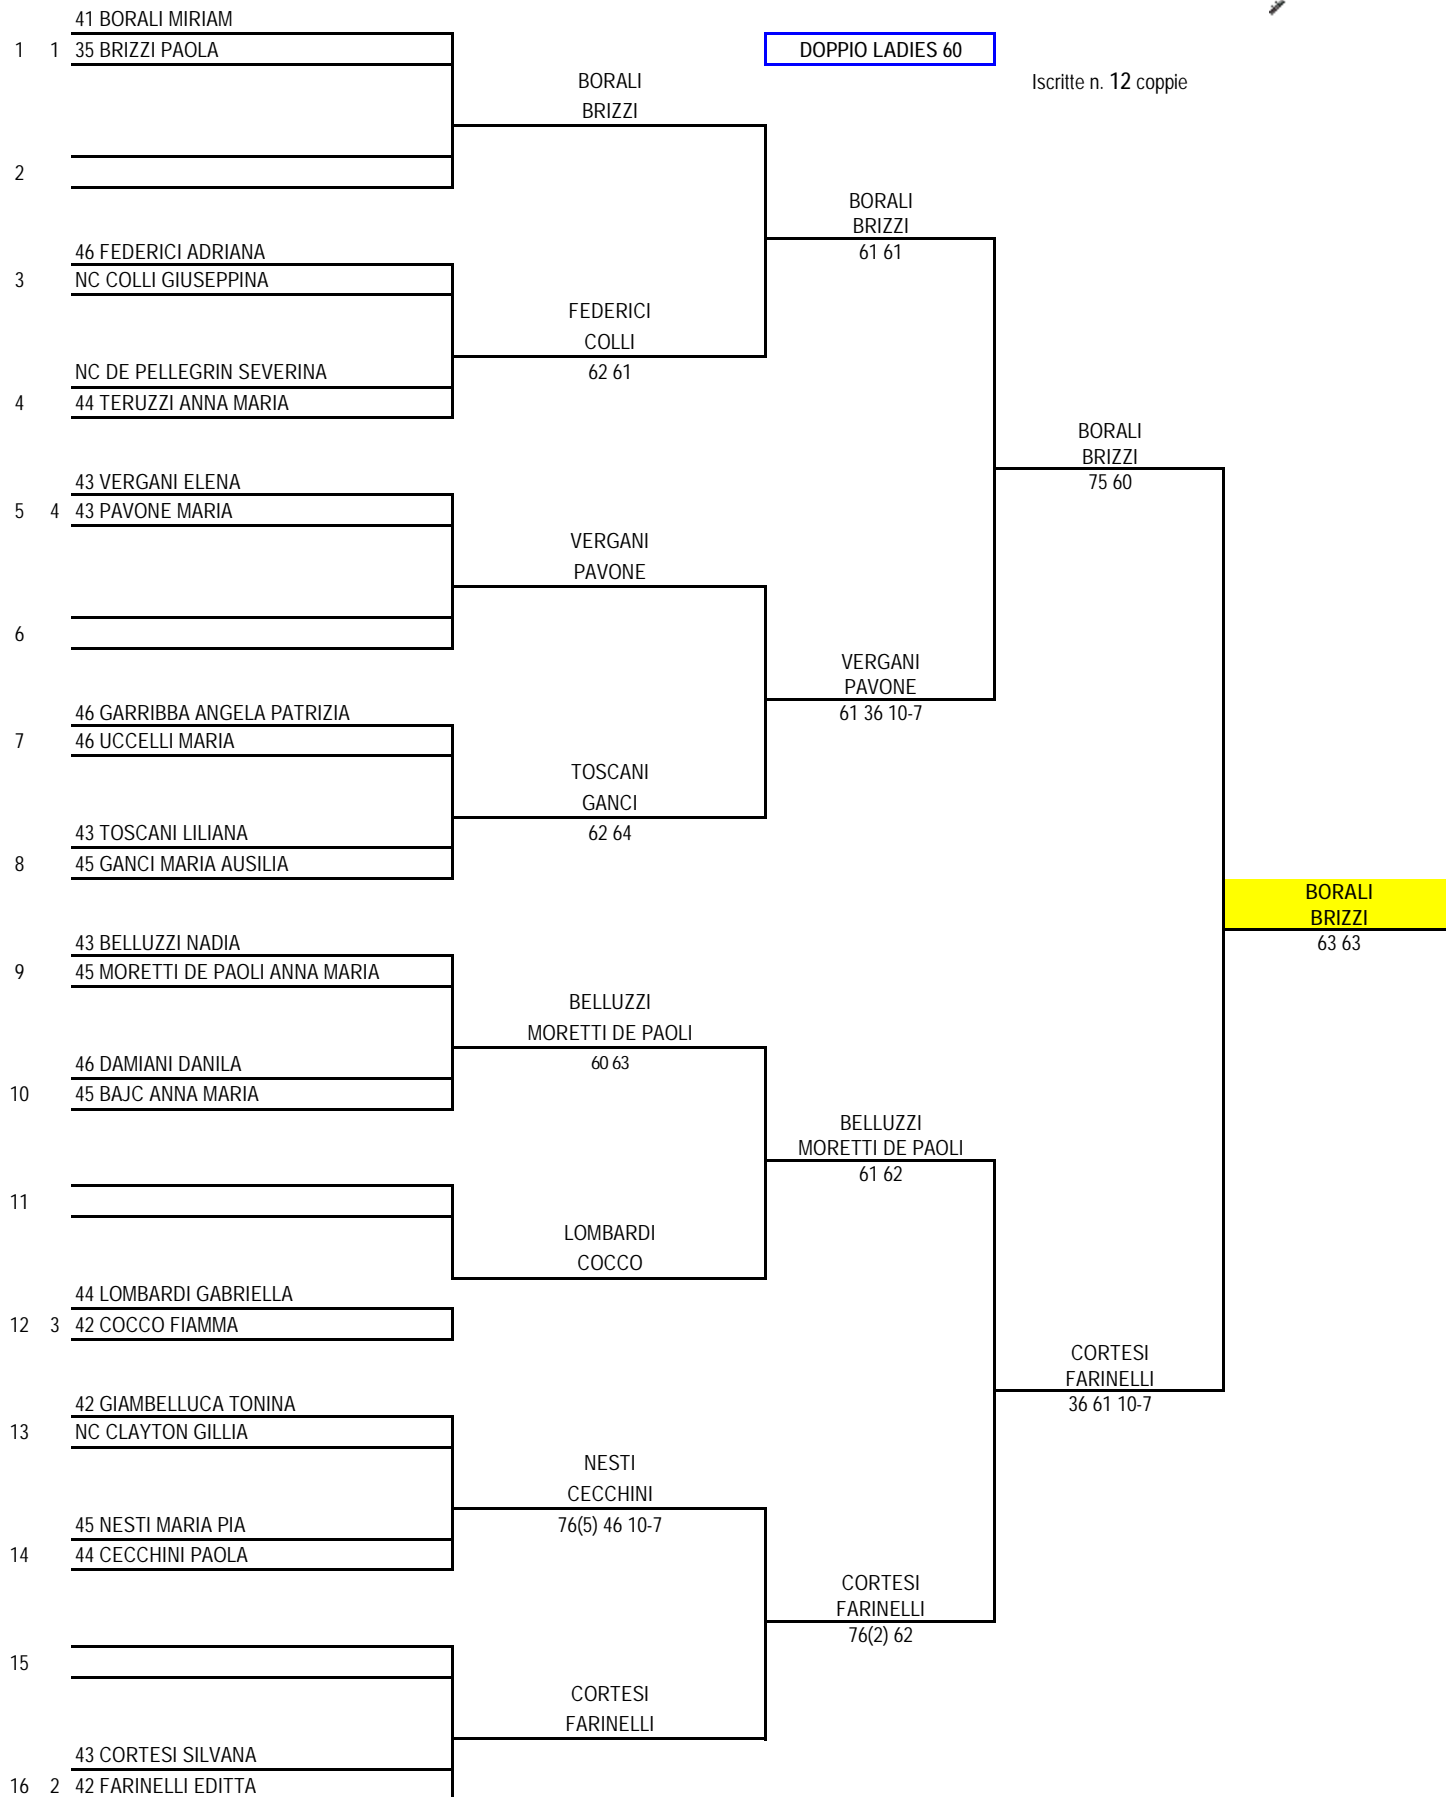

Rank	Player 1	Player 2	Pair Name	Score	Notes
1	28 ISIDORI SIMONA	27 CASINI CRISTINA	ISIDORI CASINI	61 61	<p style="text-align: center;"><b>DOPIO LADIES 40</b></p> <p>Iscritte n.10 coppie</p>
2					
3	42 TALARICO STEFANIA	44 SICILIANO ROBERTA	TALARICO SICILIANO	60 21 RIT	
4	43 ASTOLFI ROSANNA	44 GIACOMELLI RAFFAELLA			
5	32 NASO MARGHERITA	35 TRUPIA MARIA ANTONIETTA	NASO TRUIA	61 61	
6					
7	35 SCIALPI CAROLA	45 MANTEGAZZA OLGA	SCIALPI MANTEGAZZA	61 61	
8					
9			SERPOLLI STEYR		
10	41 SERPOLLI ROSA	43 STEYR GIADA			
11			GRECO SCOLA	61 61	
12	34 GRECO COSTANZA	31 SCOLA ELENA			
13			RAVAGLIA BONOMI		
14	42 RAVAGLIA ANNA	43 BONOMI PAOLA			
15			GIORDANI COLOMBINI	62 61	
16	28 GIORDANI CRISTINA	31 COLOMBINI MICHELA			

Teste di Serie

1 - 25 AGNELLI KATY	3 - 34 GRECO COSTANZA
28 GIORDANI CRISTINA	31 SCOLA ELENA
2 - 28 ISIDORI SIMONA	4 - 32 NASO MARGHERITA
27 CASINI CRISTINA	35 TRUPIA MARIA ANTONIETTA

Giudice Arbitro  
080613 Vincenzo Longo  
esposto ore 12.00  
del 12/09/11