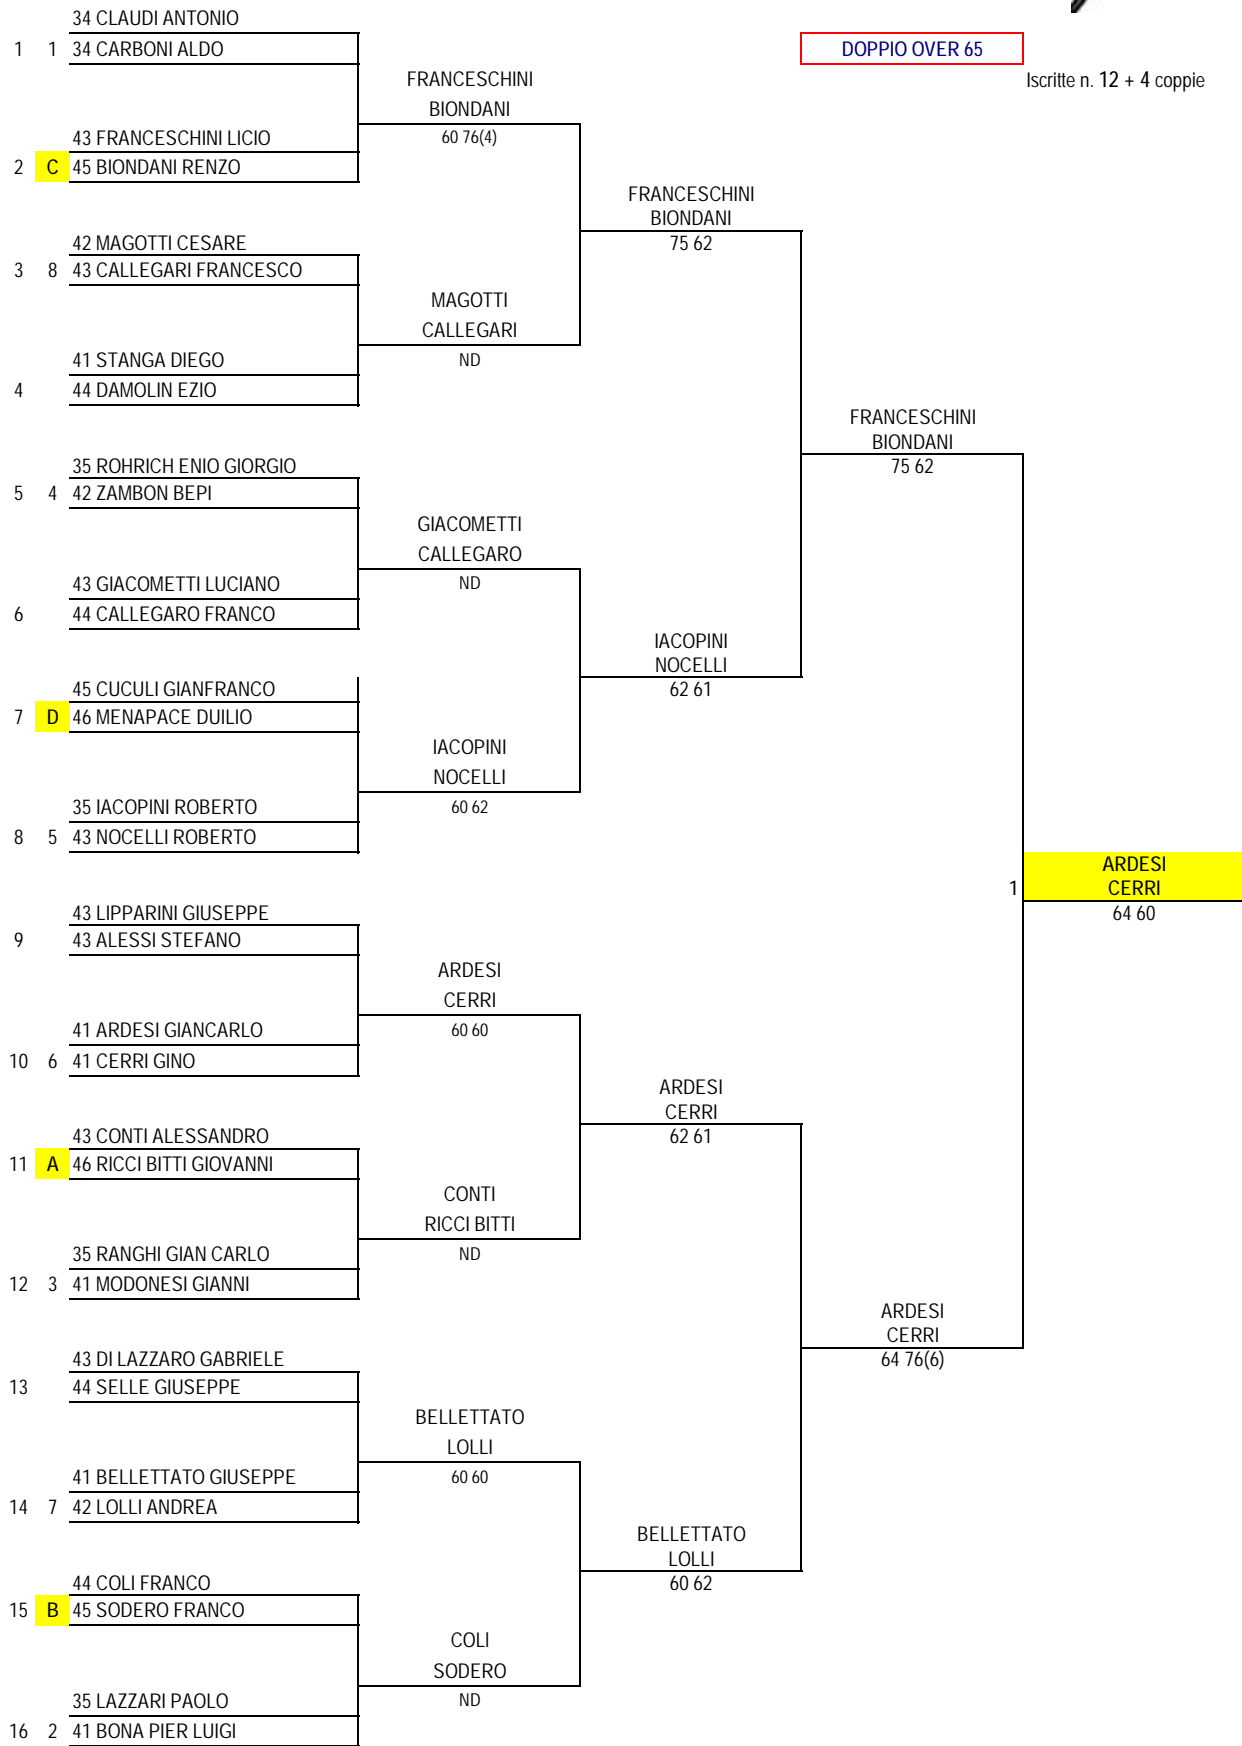

Teste di Serie

34 CLAUDI ANTONIO	35 IACOPINI ROBERTO
34 CARBONI ALDO	43 NOCELLI ROBERTO
35 LAZZARI PAOLO	41 ARDESI GIANCARLO
41 BONA PIER LUIGI	41 CERRI GINO
35 RANGHI GIAN CARLO	41 BELLETTATO GIUSEPPE
41 MODONESI GIANNI	42 LOLLI ANDREA
35 ROHRICH ENIO GIORGIO	42 MAGOTTI CESARE
42 ZAMBON BEPI	43 CALLEGARI FRANCESCO

Giudice Arbitro
080613 Vincenzo Longo
esposto ore 12.00
del 07/09/11