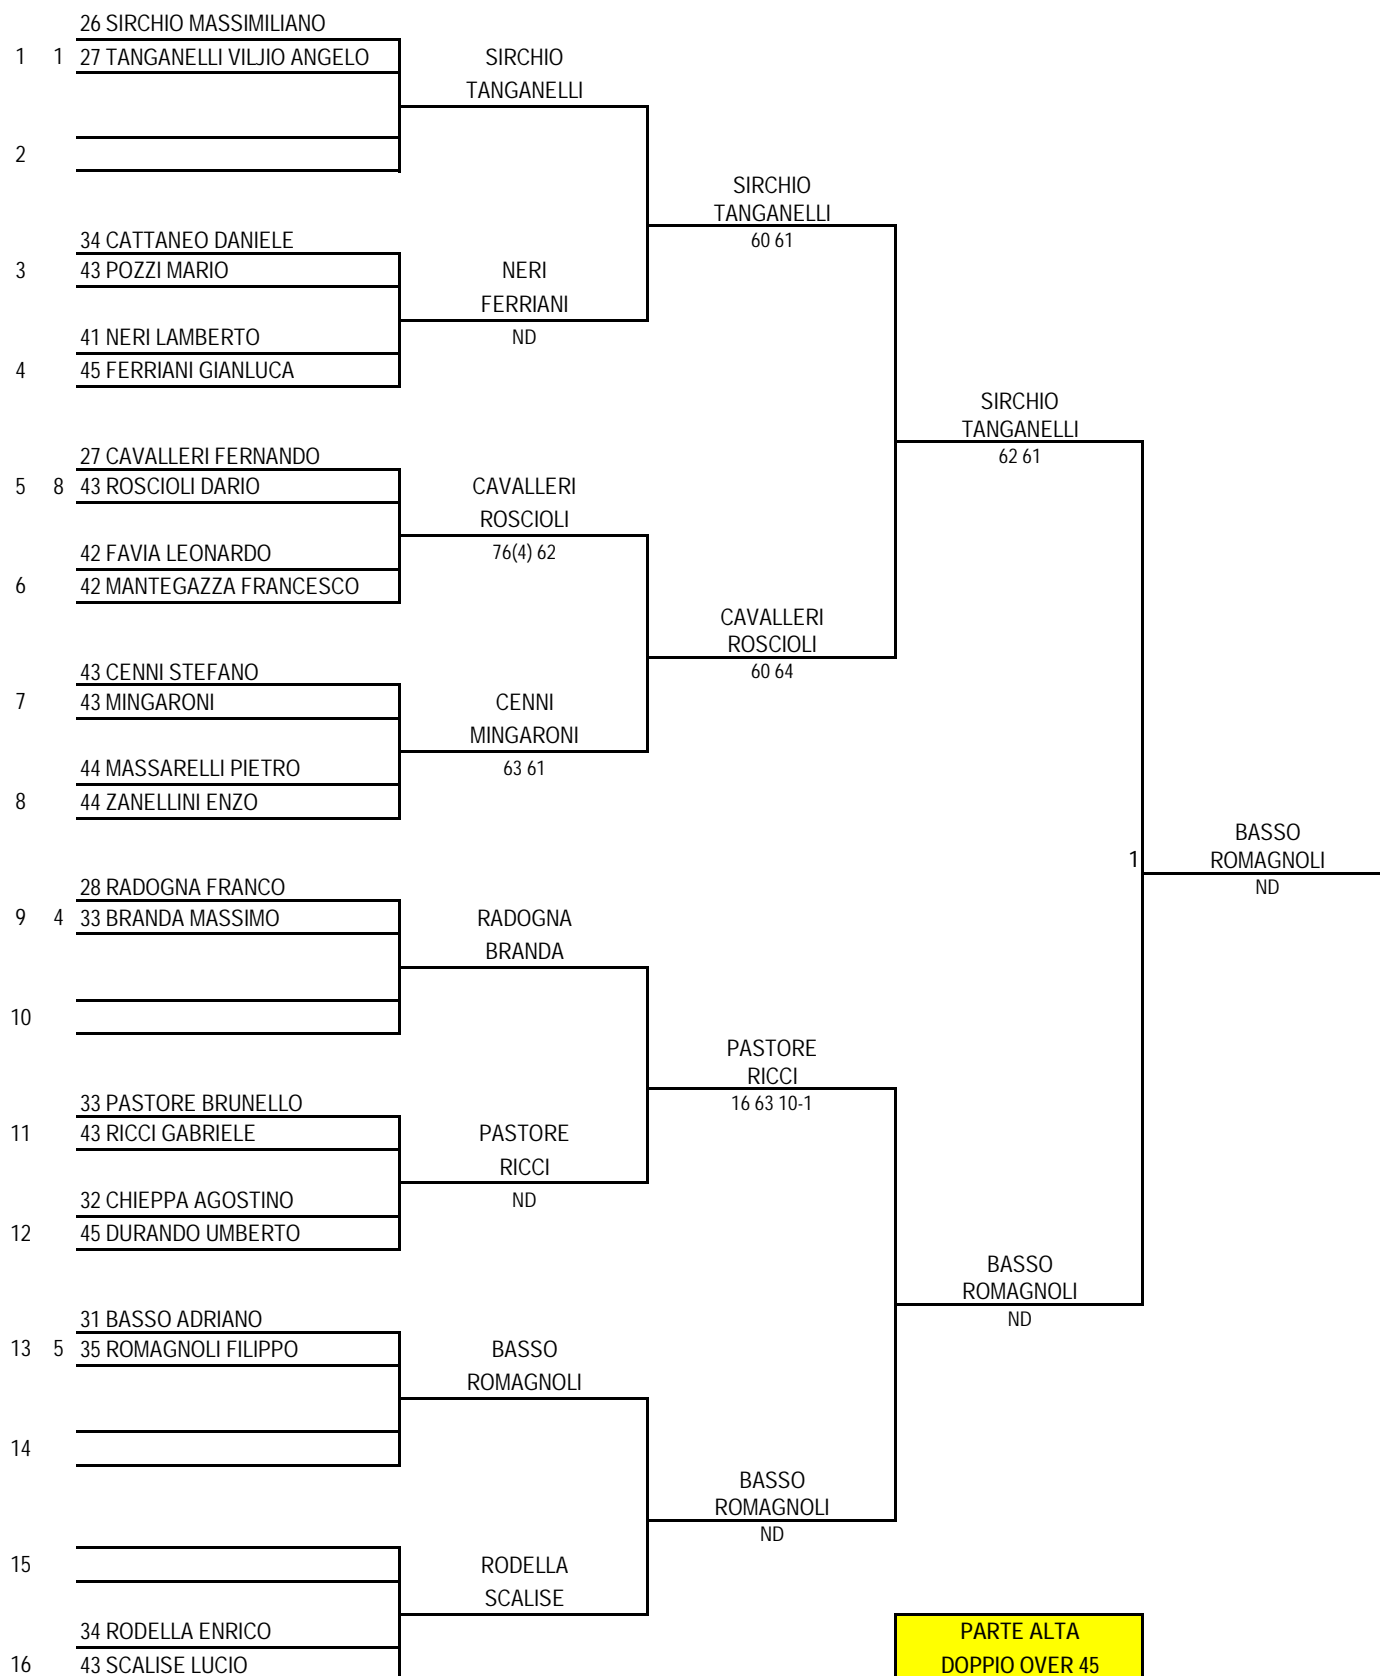

DOPPIO OVER 45

Iscritte n. 26 coppie

**PARTE ALTA
DOPPIO OVER 45**