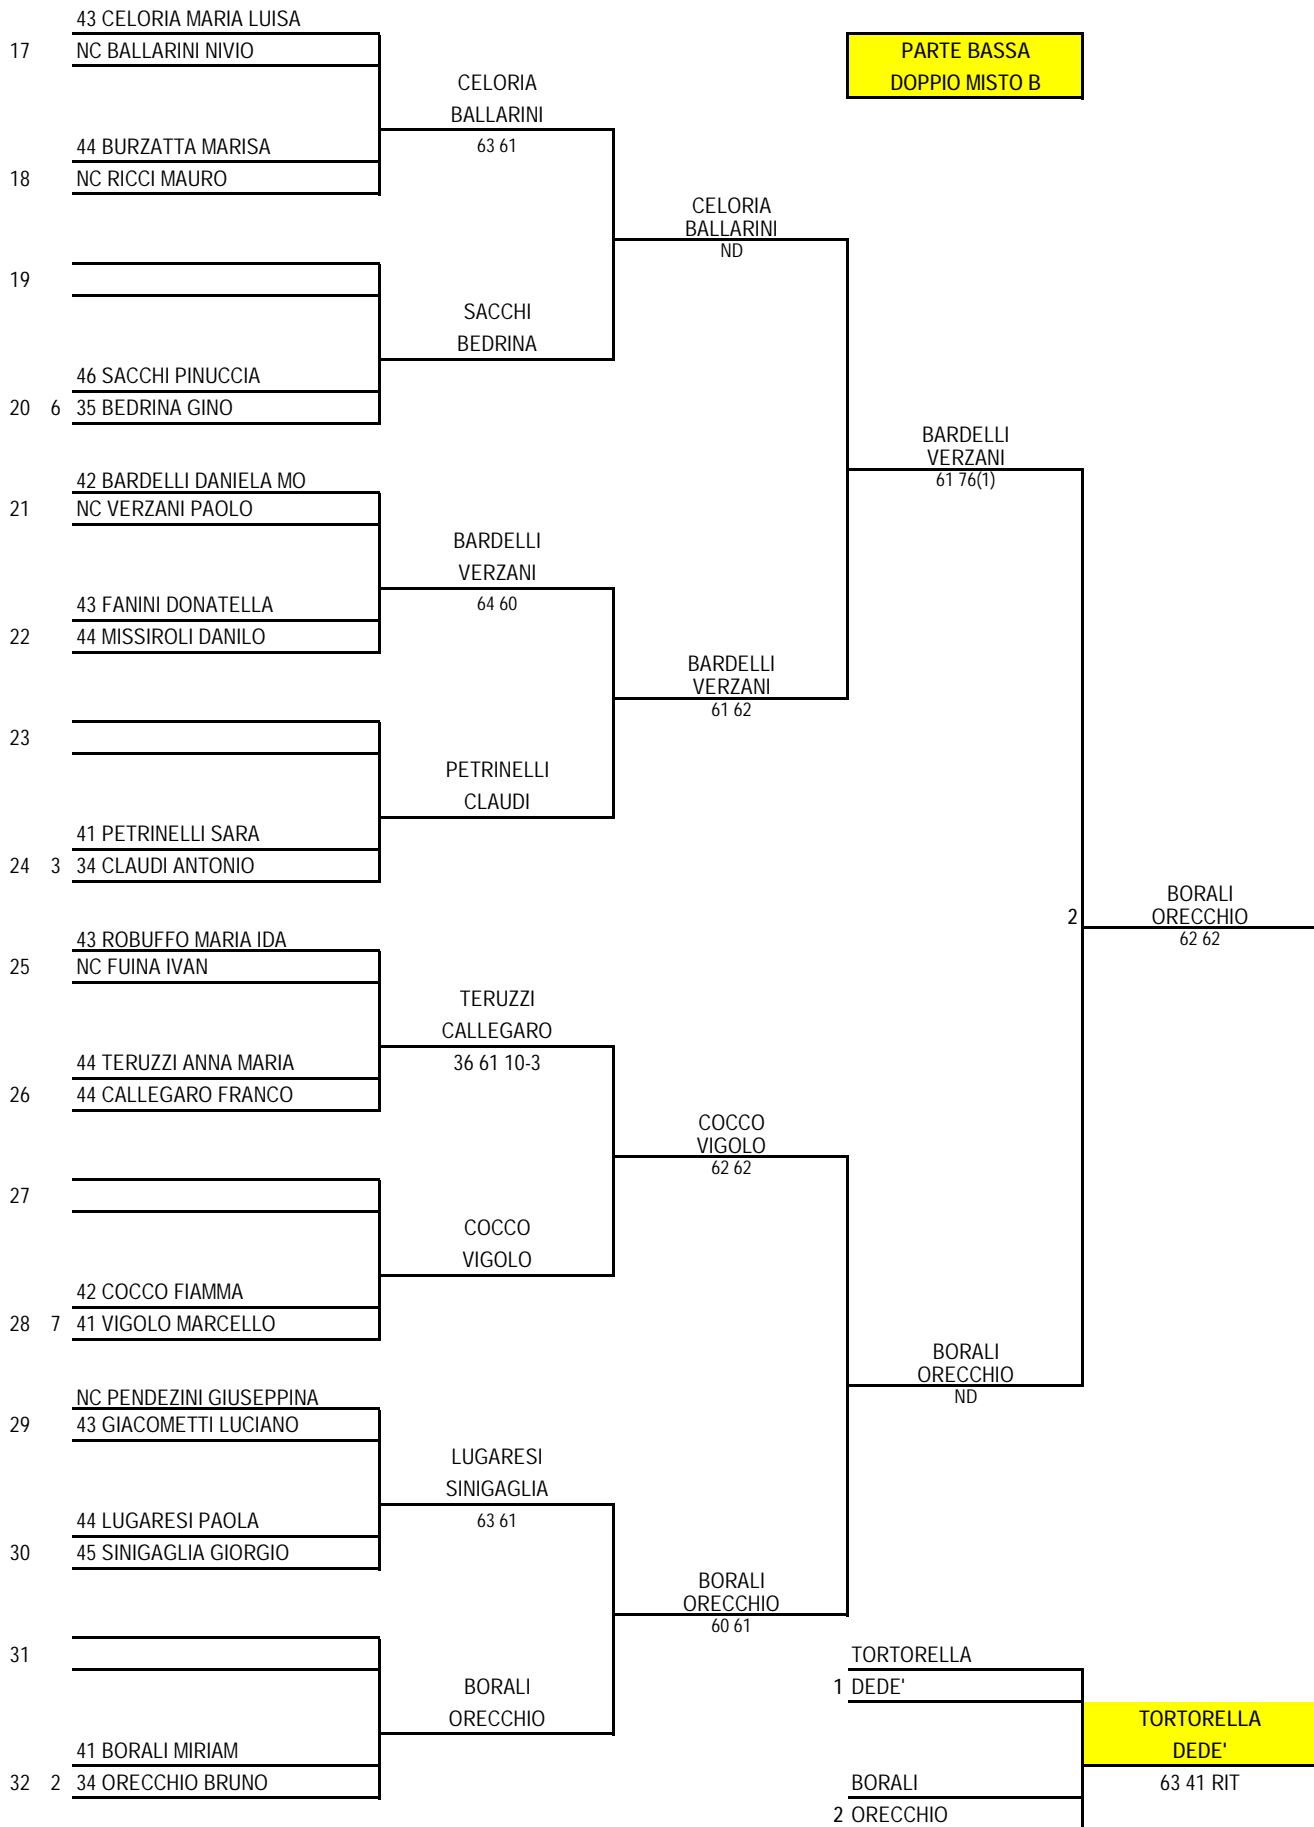

Teste di Serie

31 TORTORELLA GIOVANNA	46 GARRIBBA ANGELA PATRIZIA
33 DEDE' MARCO	34 MOSCELLI PAOLO
41 BORALI MIRIAM	46 SACCHI PINUCCIA
34 ORECCHIO BRUNO	35 BEDRINA GINO
41 PETRINELLI SARA	42 COCCO FIAMMA
34 CLAUDI ANTONIO	41 VIGOLO MARCELLO
35 MARCON MARIA ELISA	45 MATASSI L'VIA
41 COLLA GIORGIO	41 BULGARELLI VITALIANO

Giudice Arbitro
080613 Vincenzo Longo
esposto ore 12.00
del 07/09/11