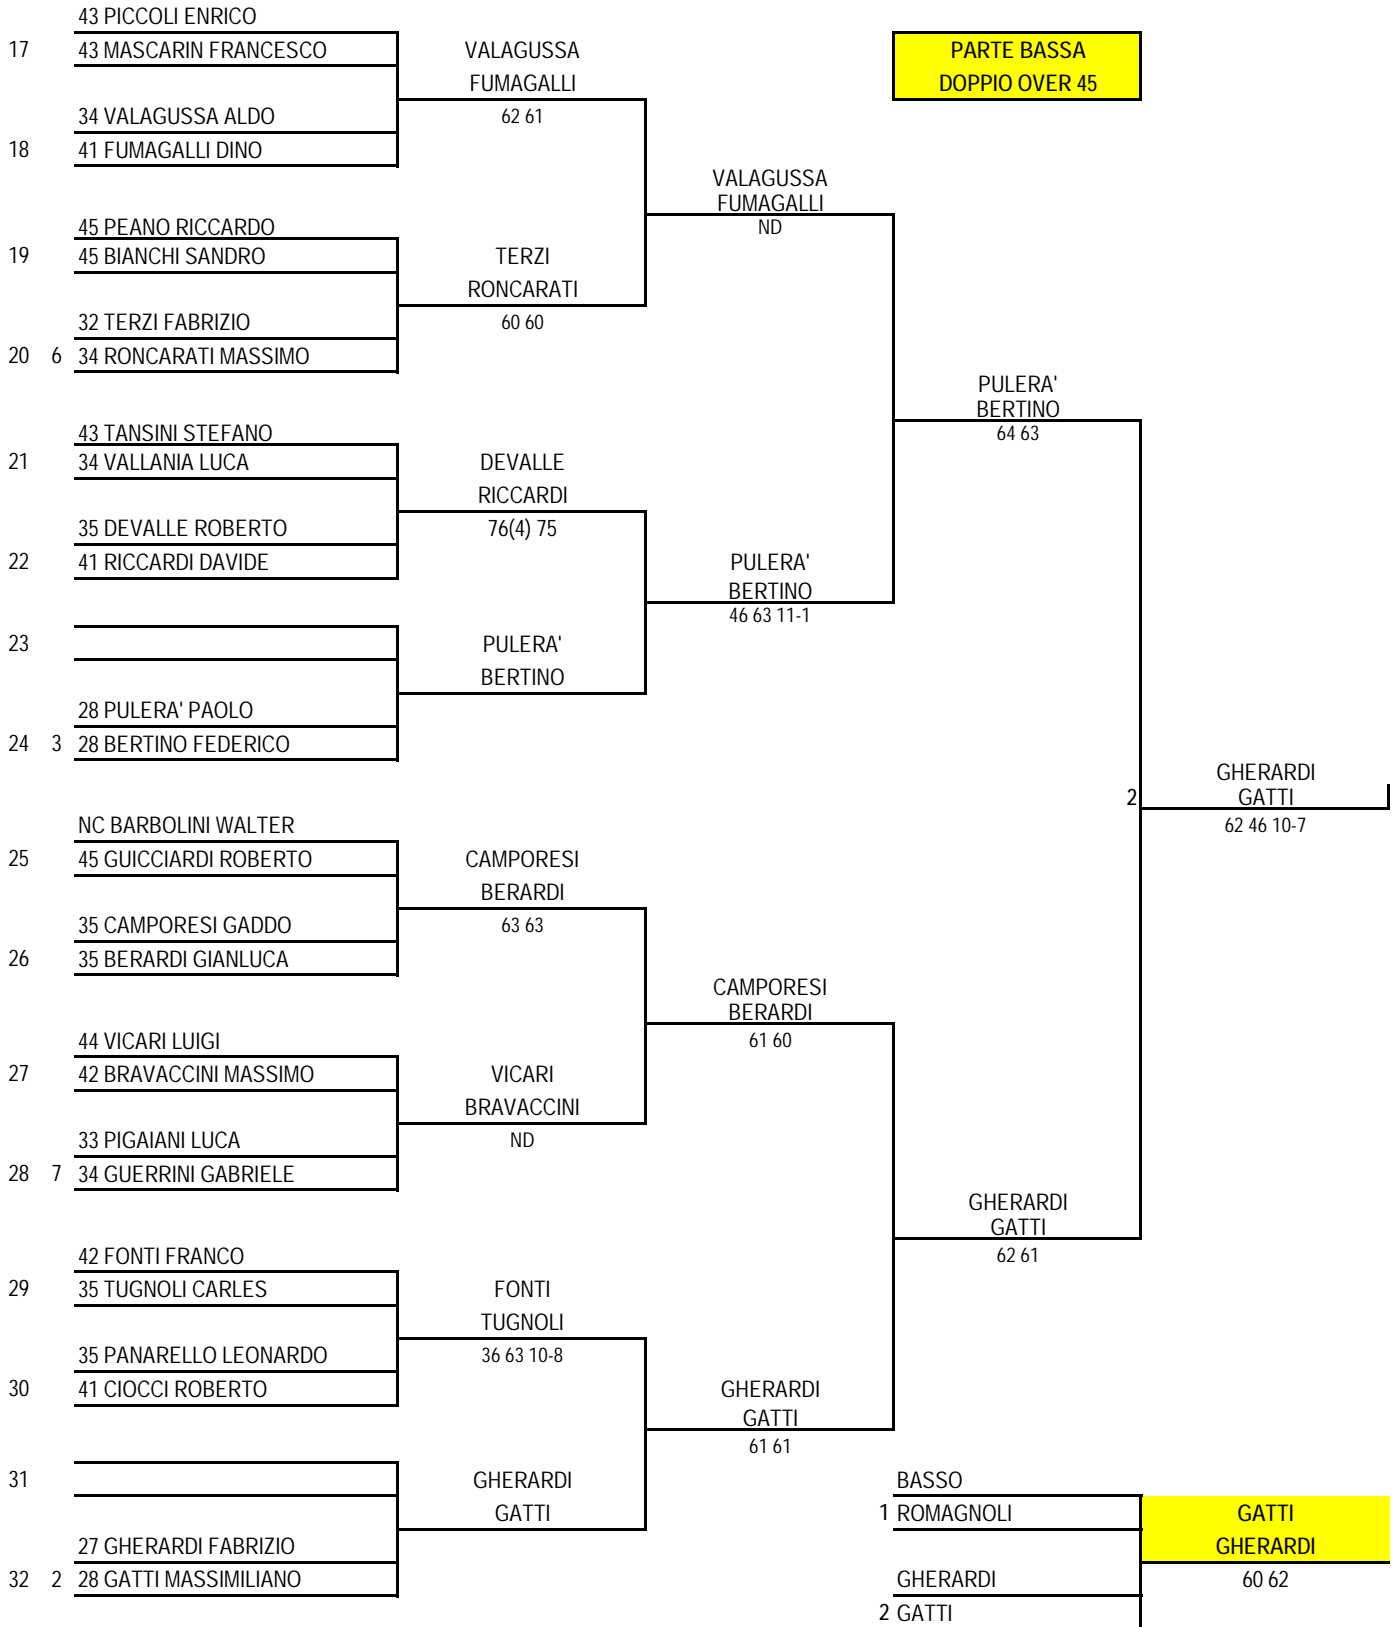

Teste di Serie

1 - 26 SIRCHIO MASSIMILIANO	5 - 31 BASSO ADRIANO
27 TANGANELLI VILJIO ANGELO	35 ROMAGNOLI FILIPPO
2 - 27 GHERARDI FABRIZIO	6 - 32 TERZI FABRIZIO
28 GATTI MASSIMILIANO	34 RONCARATI MASSIMO
3 - 28 PULERA' PAOLO	7 - 33 PIGAIANI LUCA
28 BERTINO FEDERICO	34 GUERRINI GABRIELE
4 - 28 RADOGNA FRANCO	8 - 33 GALASSI ALDO
33 BRANDA MASSIMO	35 FIORLETTA ALESSANDRO

Giudice Arbitro
Vincenzo Longo
esposto ore 12.00
del 11/09/11