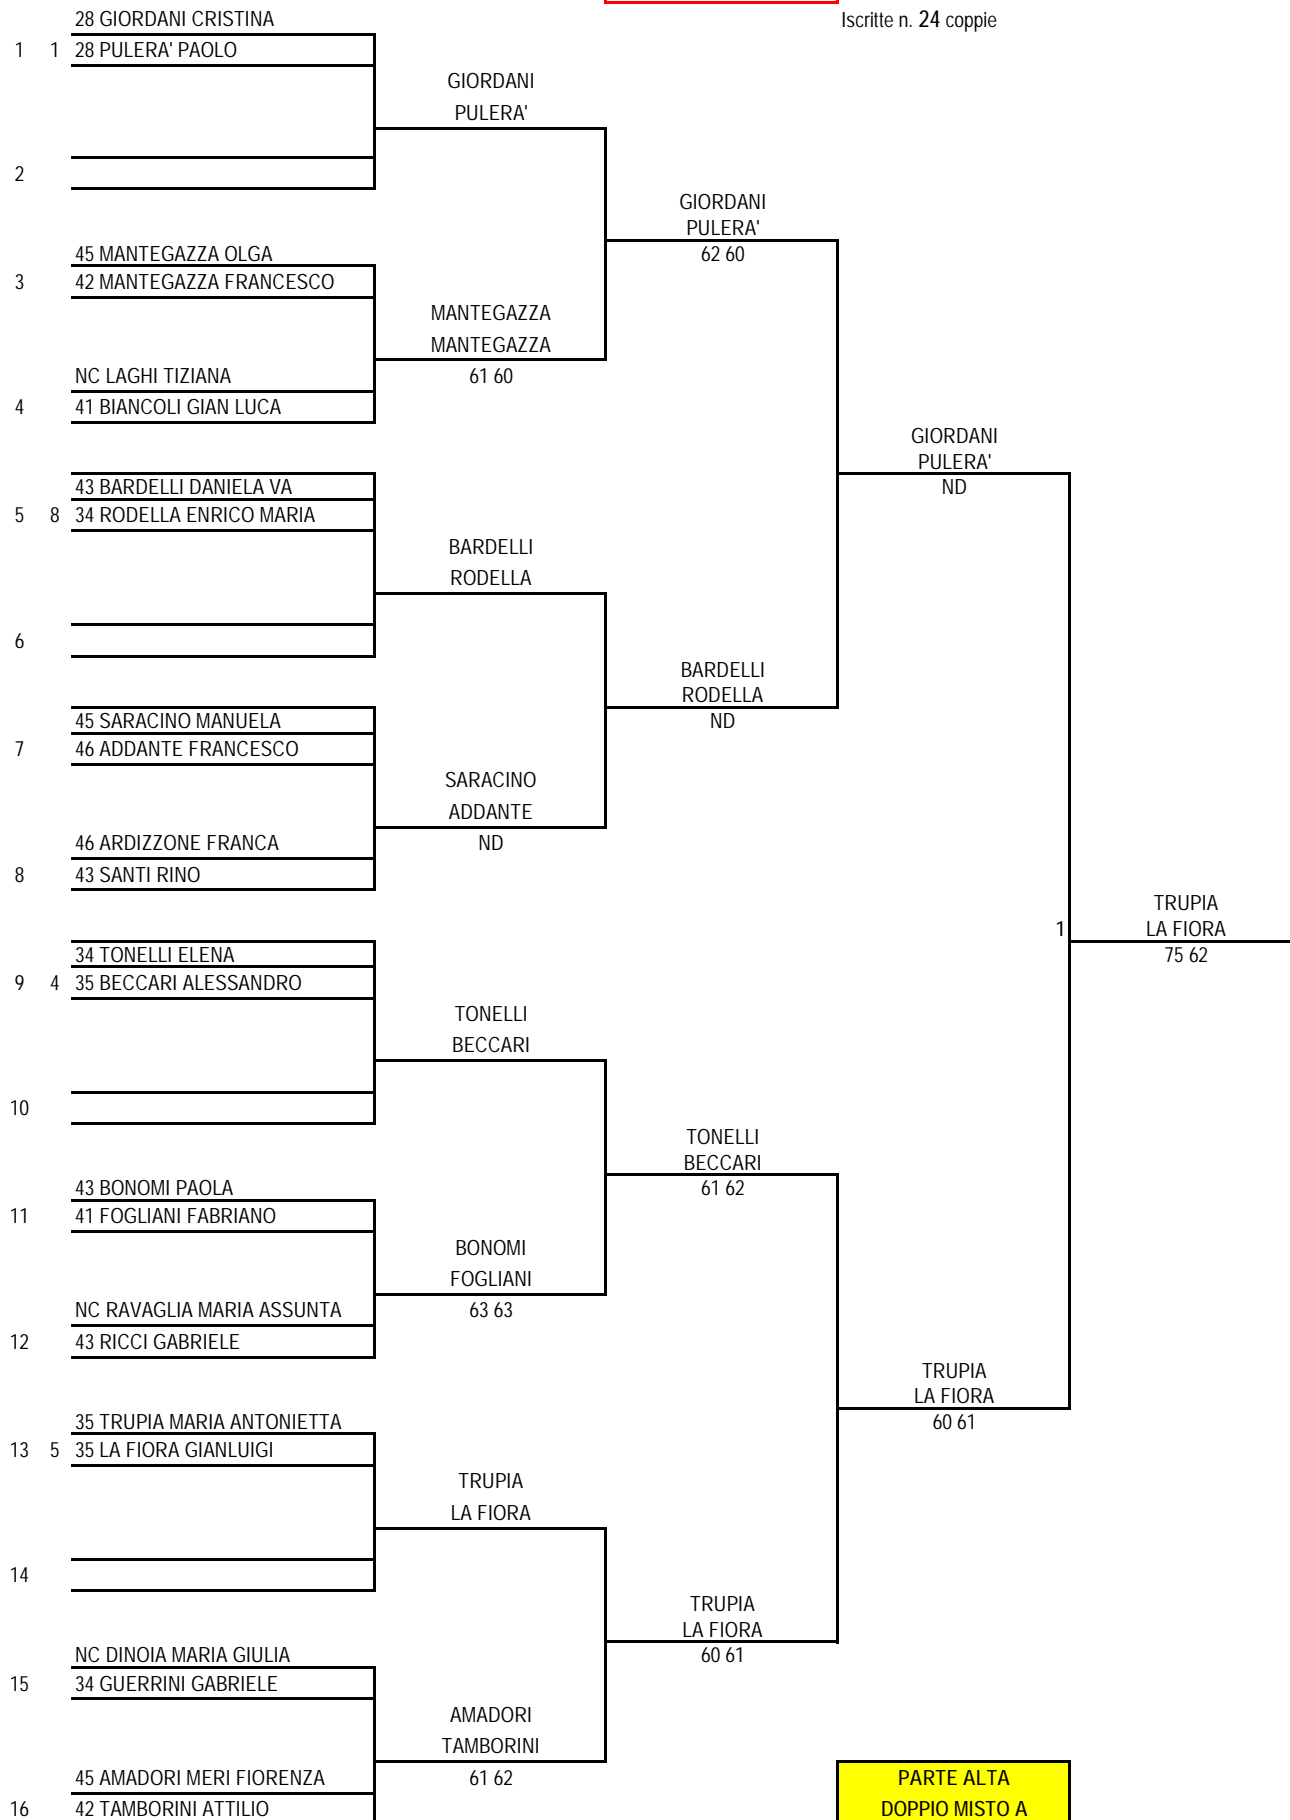

DOPPIO MISTO A

Iscritte n. 24 coppie

**PARTE ALTA
DOPPIO MISTO A**