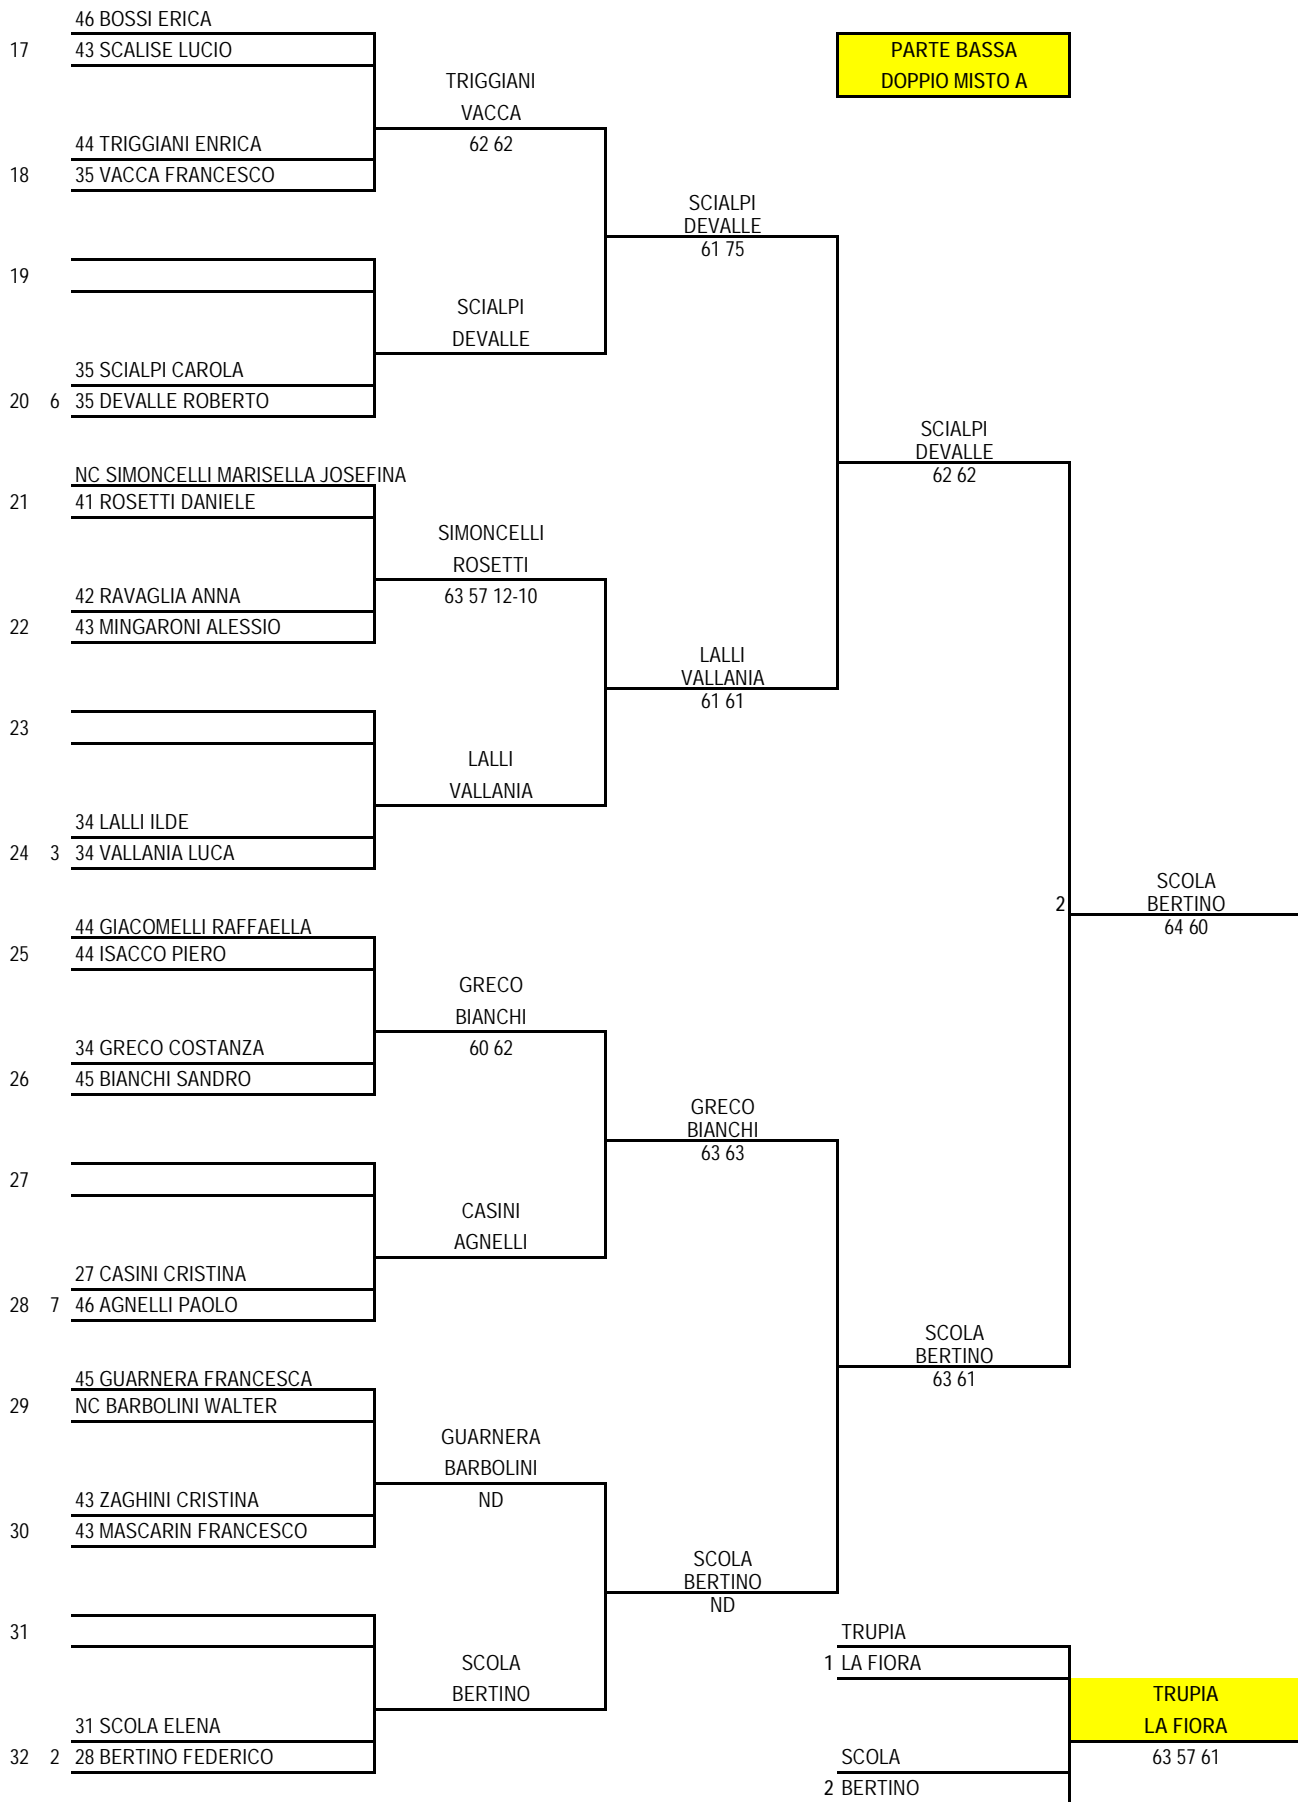

Teste di Serie

1 - 28 GIORDANI CRISTINA	5 - 35 TRUPIA MARIA ANTONIETTA
28 PULERA' PAOLO	35 LA FIORA GIANLUIGI
2 - 31 SCOLA ELENA	6 - 35 SCIALPI CAROLA
28 BERTINO FEDERICO	35 DEVALLE ROBERTO
3 - 34 LALLI ILDE	7 - 27 CASINI CRISTINA
34 VALLANIA LUCA	46 AGNELLI PAOLO
4 - 34 TONELLI ELENA	8 - 43 BARDELLI DANIELA VA
35 BECCARI ALESSANDRO	34 RODELLA ENRICO MARIA

Giudice Arbitro
080613 Vincenzo Longo
esposto ore 12.00
del 11/09/11