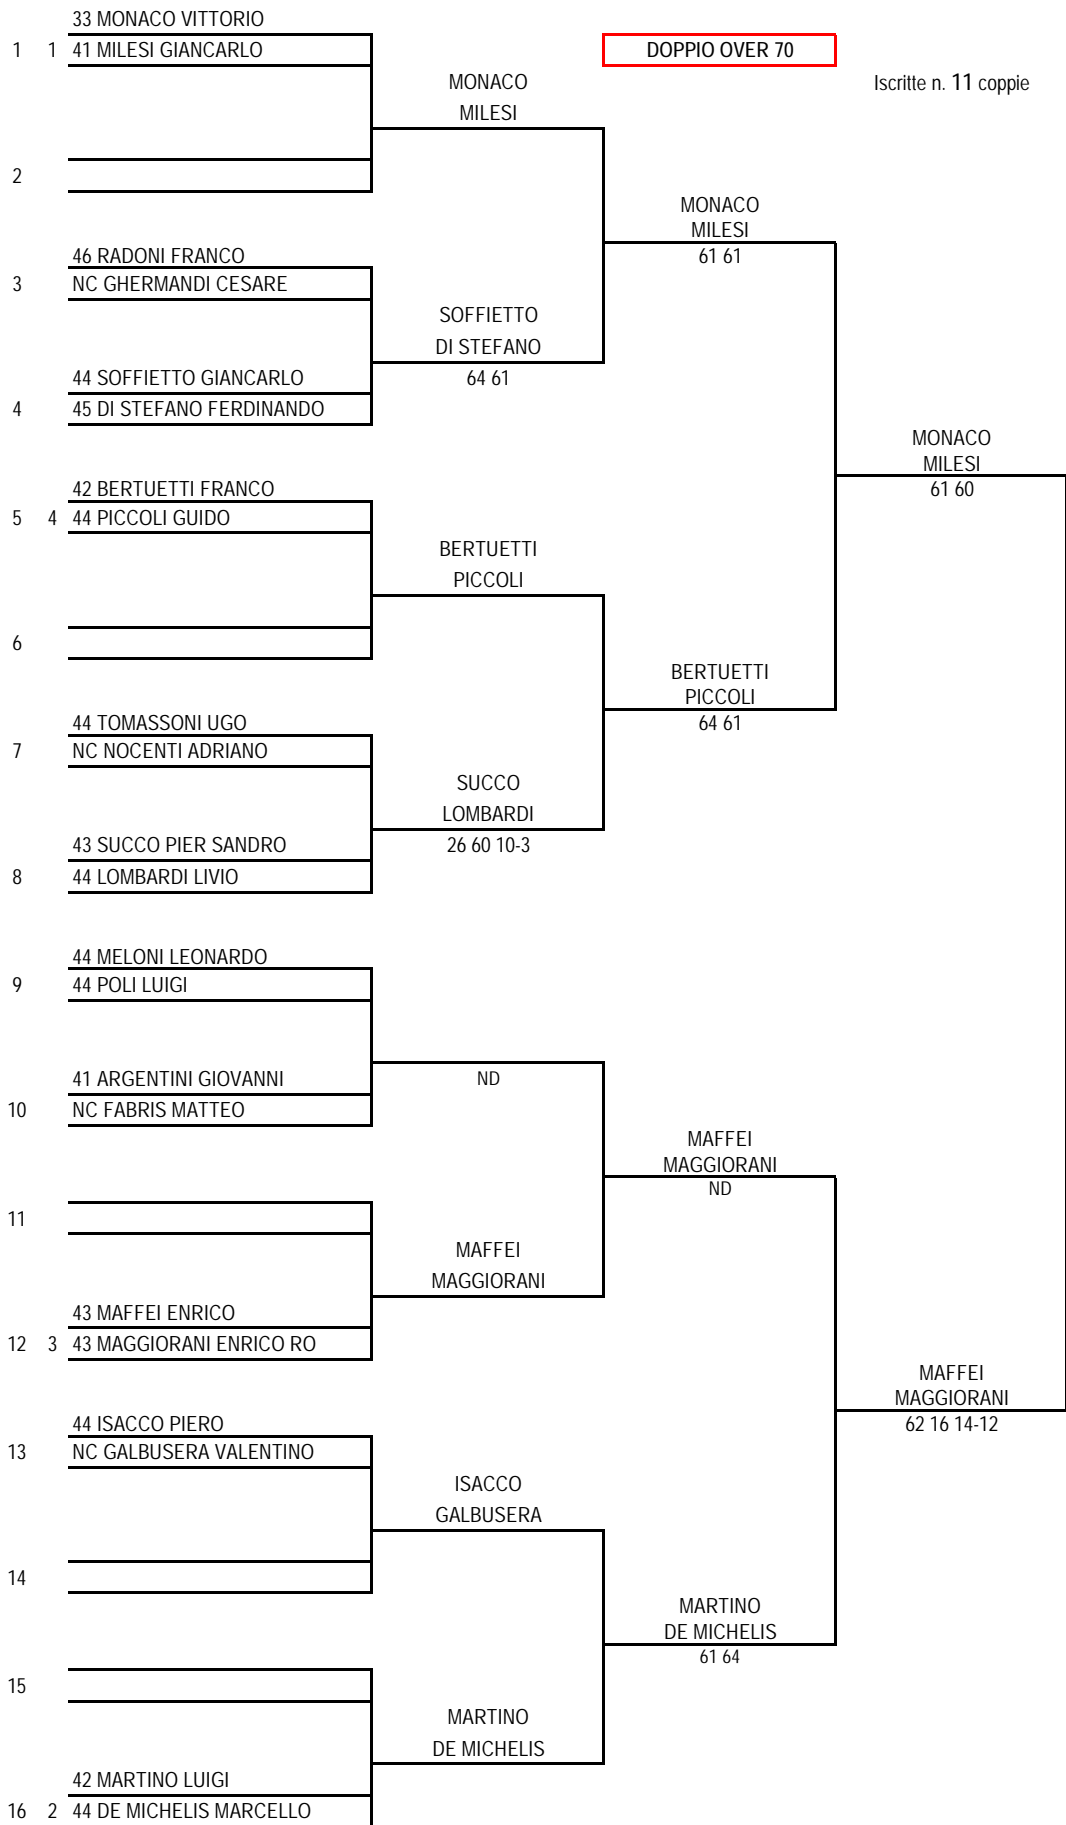

Teste di Serie

1 - 33 MONACO VITTORIO	3 - 43 MAFFEI ENRICO
41 MILESI GIANCARLO	43 MAGGIORANI ENRICO RO
2 - 42 MARTINO LUIGI	4 - 42 BERTUETTI FRANCO
44 DALL'ASTE ROBERTO	44 PICCOLI GUIDO

Giudice Arbitro
080613 Vincenzo Longo
esposto ore 12.00
del 08/09/11