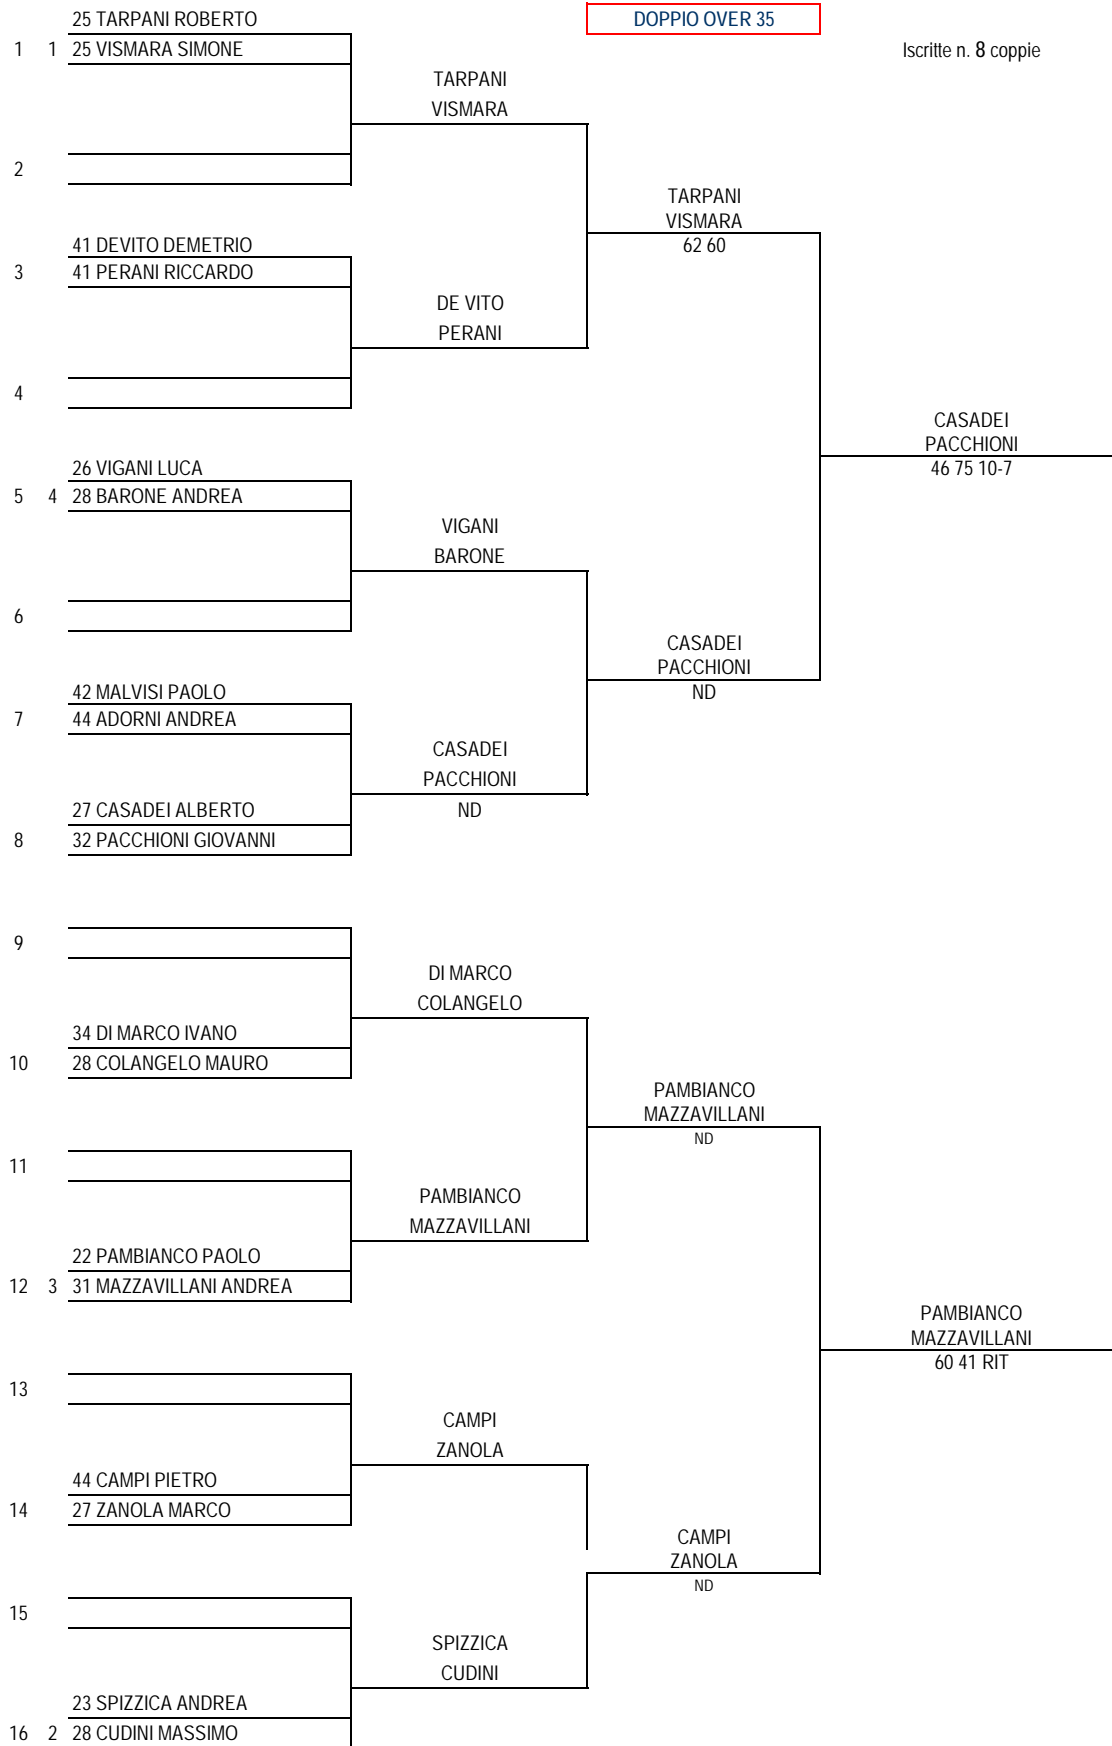

DOPIO OVER 35

Iscritte n. 8 coppie

TESTE DI SERIE

- 1 - TARPANI - VISMARA
- 2 - SPIZZICA - CUDINI
- 3 - PAMBIANCO - MAZZAVILLANI
- 4 - VIGANI - BARONE

**PAMBIANCO
MAZZAVILLANI**
26 62 64

Giudice Arbitro
080613 Vincenzo Longo
esposto ore 12.00
del 12/09/11