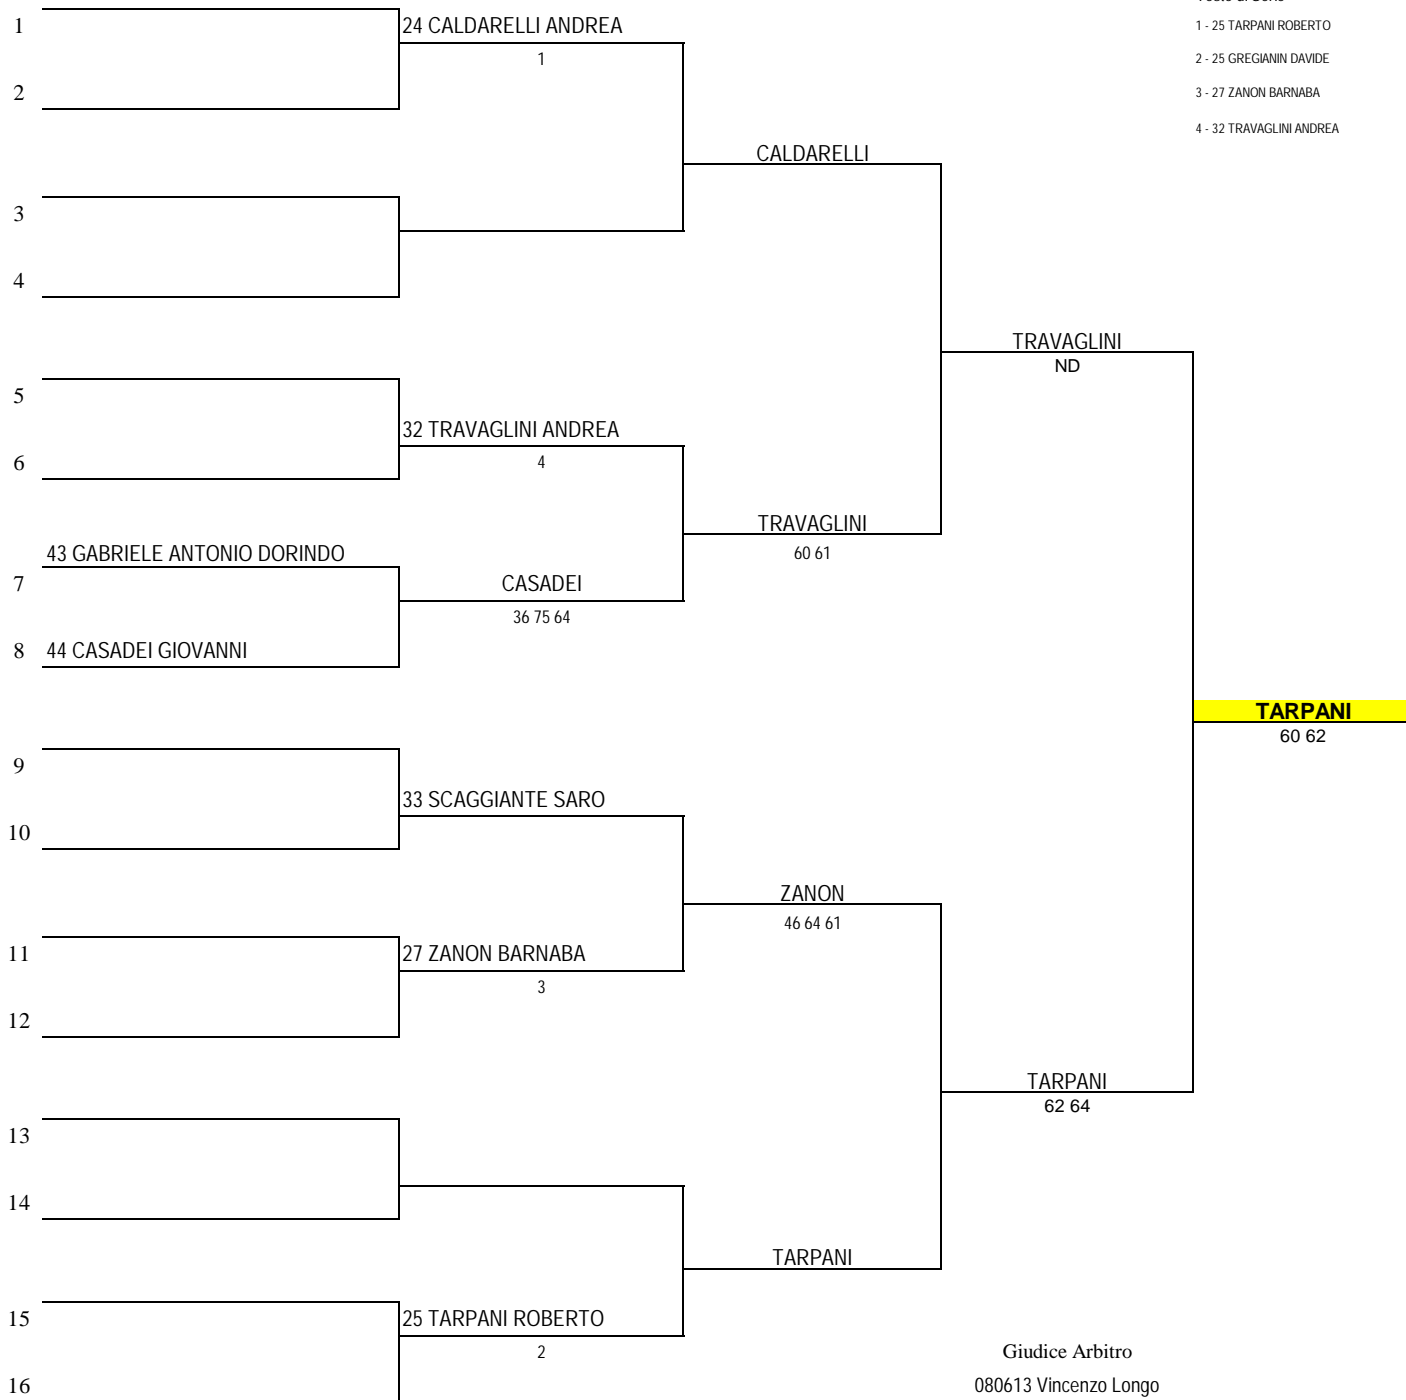

57.mi CAMPIONATI ITALIANI INDIVIDUALI VETERANI
TENNIS MARE E PINETA - CERVIA MILANO MARITTIMA
07 - 17 settembre 2011

Singolare
OVER 35

Iscritti N. 7

Teste di Serie

- 1 - 25 TARPANI ROBERTO
- 2 - 25 GREGIANIN DAVIDE
- 3 - 27 ZANON BARNABA
- 4 - 32 TRAVAGLINI ANDREA

DE VITO B

36 63 62

42 BADALUCCO CORRADO

43 SCHERILLO ANTONIO

BADALUCCO C

26 63 75

44 PASSIATORE GIANMARCO

41 FALLERINI MARCO