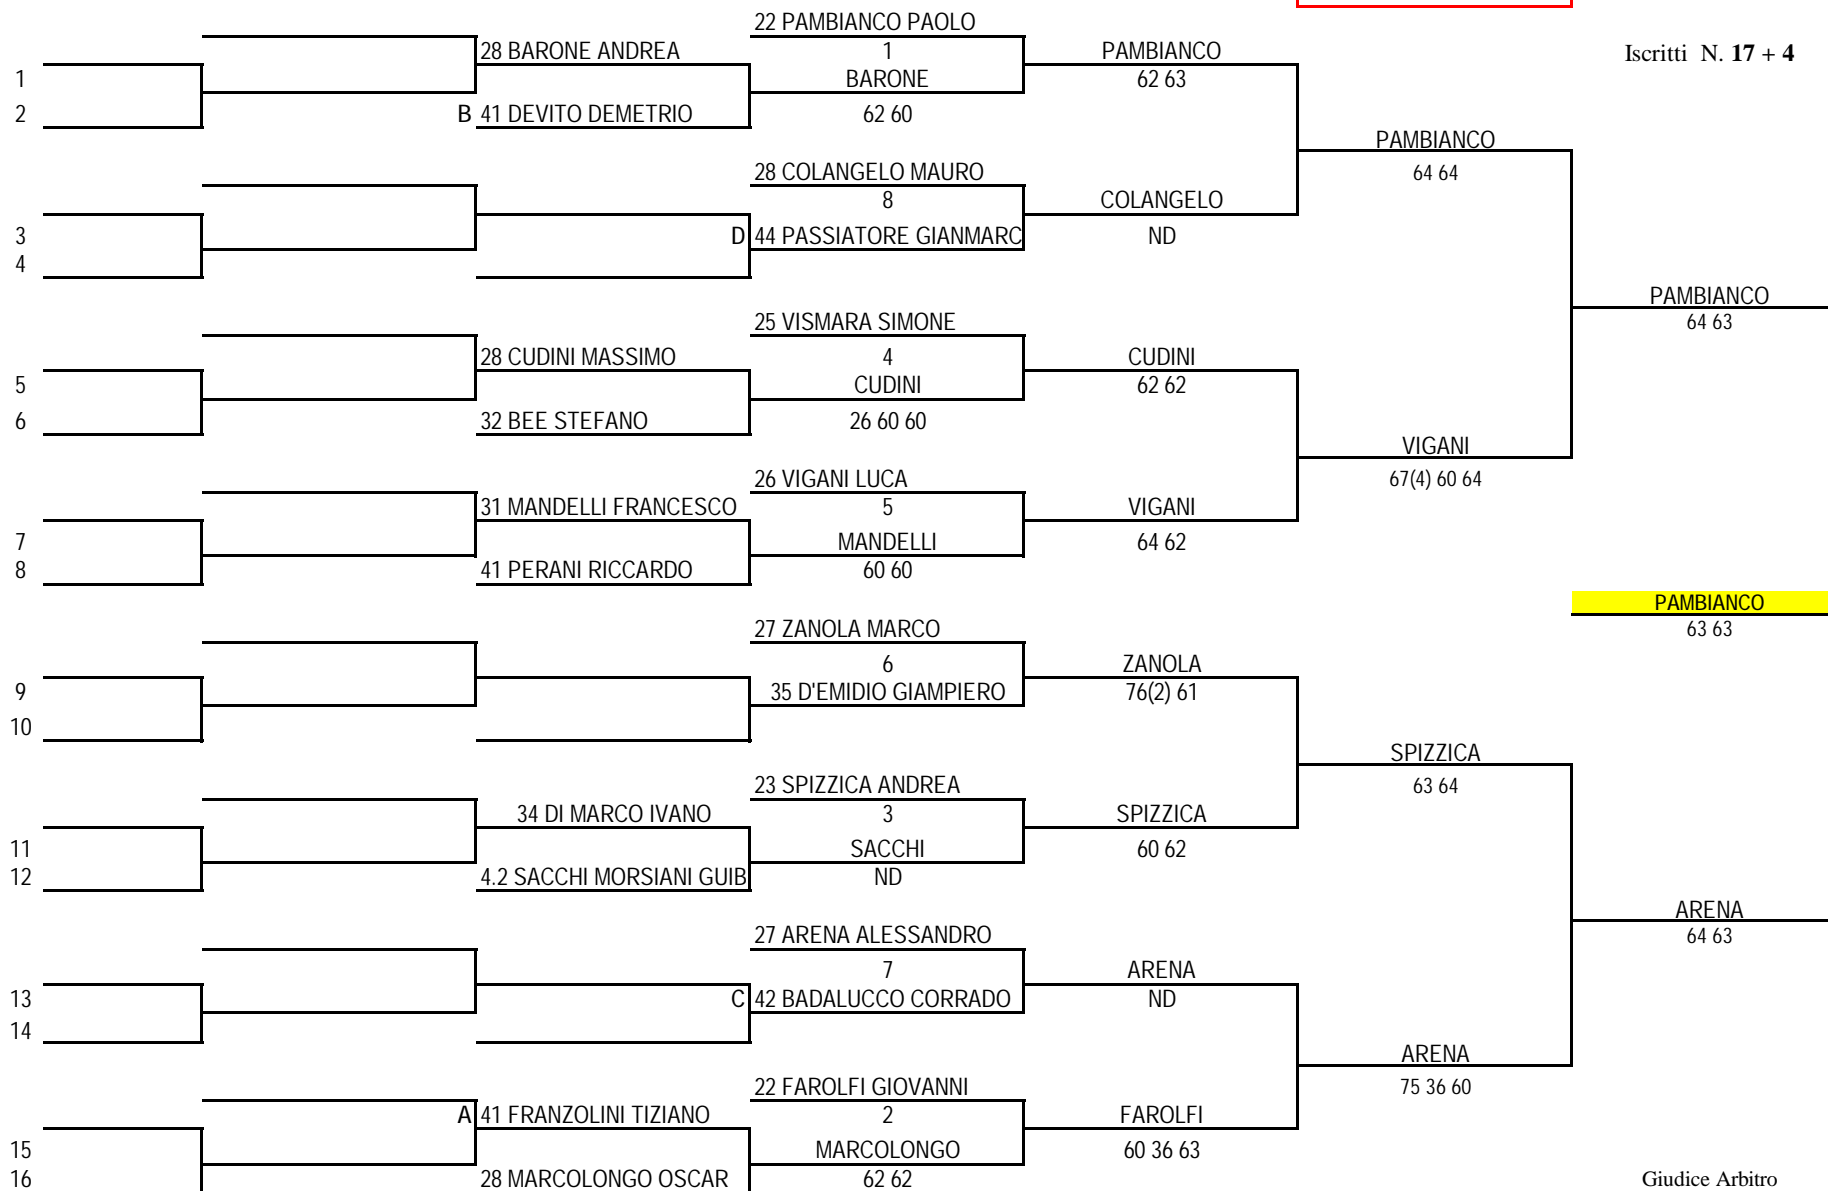

DE VITO B

36 63 62

42 BADALUCCO CORRADO

43 SCHERILLO ANTONIO

BADALUCCO C

26 63 75

44 PASSIATORE GIANMARCO

41 FALLERINI MARCO

PASSIATORE D

61 64

Teste di Serie

--

Giudice Arbitro
080613 Vincenzo Longo
esposto ore 12.00
del 09/09/11

Iscritti N. 17 + 4

Teste di Serie

1 - 22 PAMBIANCO PAOLO	5 - 25 VISMARA SIMONE
2 - 22 FAROLFI GIOVANNI	6 - 26 VIGANI LUCA
3 - 23 SPIZZICA ANDREA	7 - 27 ZANOLA MARCO
4 - 24 ANGELINI PIETRO	8 - 27 AREANA ALESSANDRO