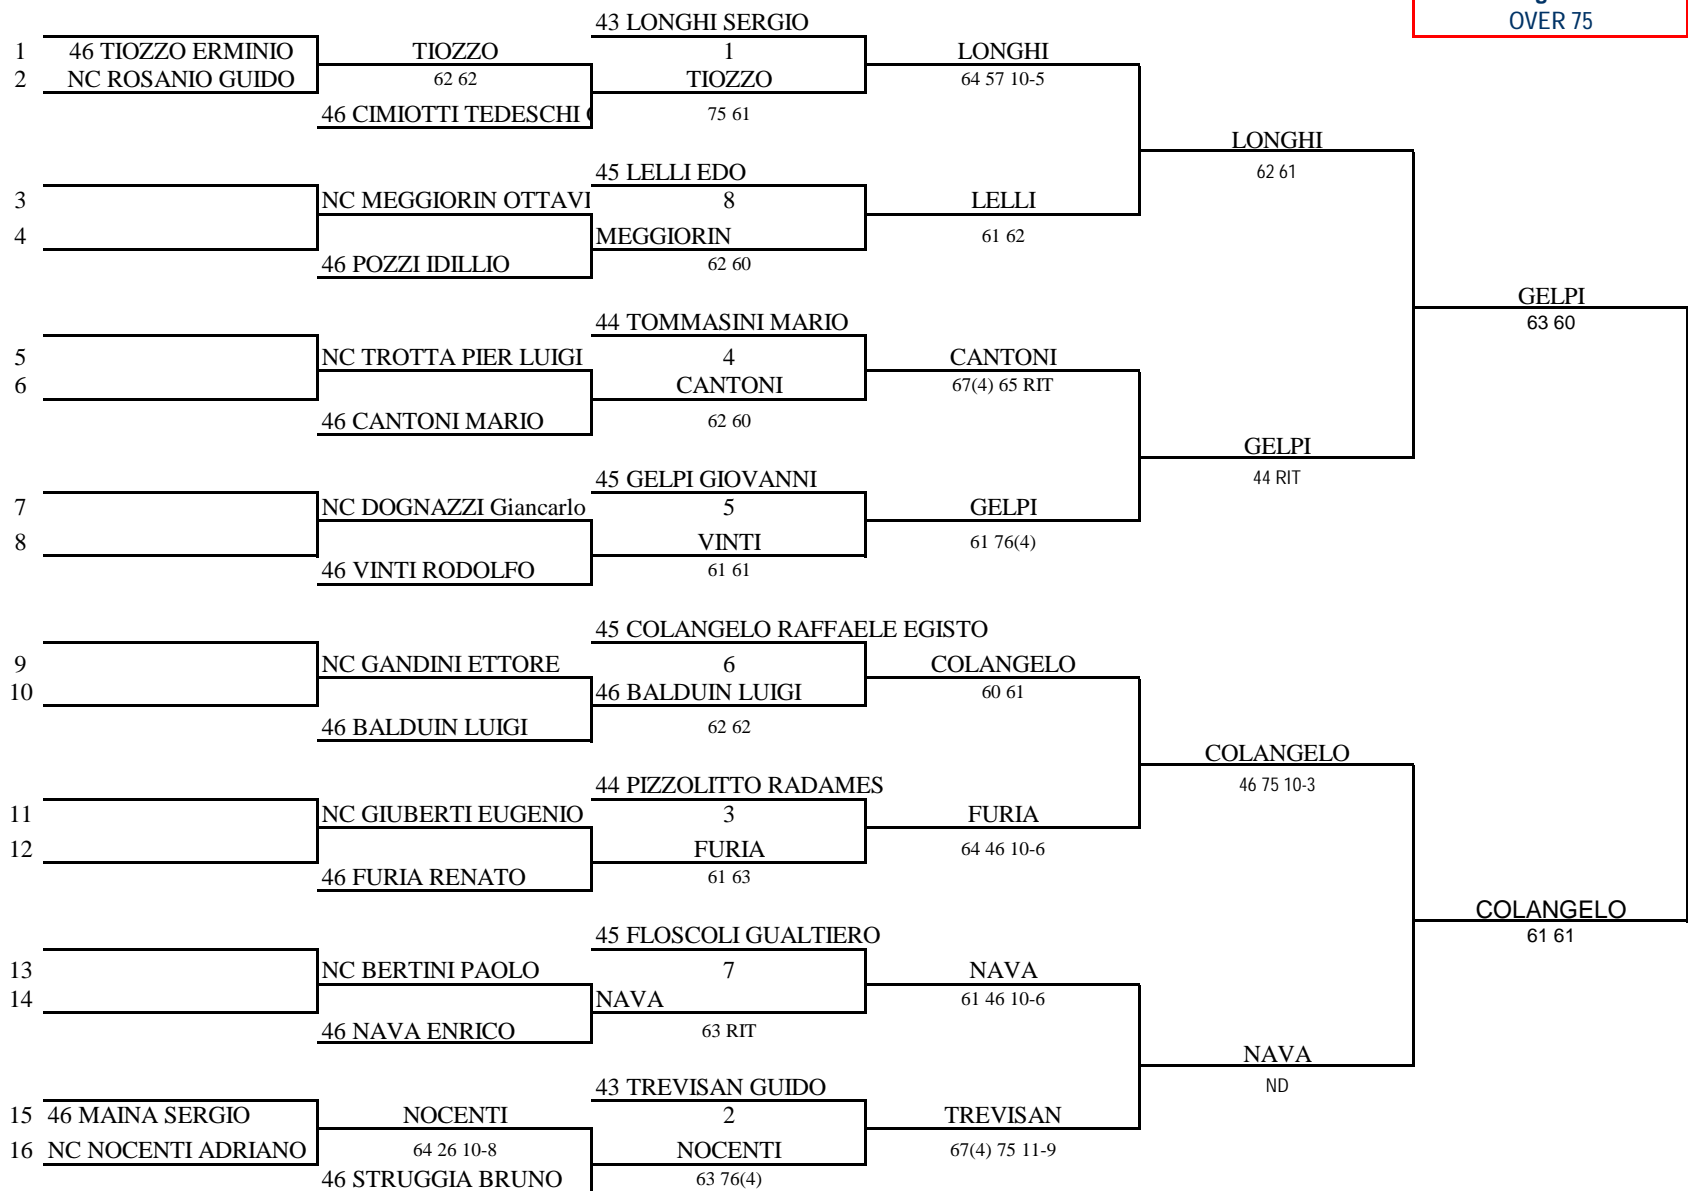

Singolare
OVER 75

Iscritti N. 25

COLANGELO
64 63

Giudice Arbitro
Vincenzo Longo
esposto ore 12.00
del 04/09/11

Teste di Serie

1 - 43 LONGHI SERGIO	5 - 45 GELPI GIOVANNI
2 - 43 TREVISAN GUIDO	6 - 45 COLANGELO RAFFAELE EGISTO
3 - 44 PIZZOLITTO RADAMES	7 - 45 FLOSCOLI GUALTIERO
4 - 44 TOMMASINI MARIO	8 - 45 LELLI EDO