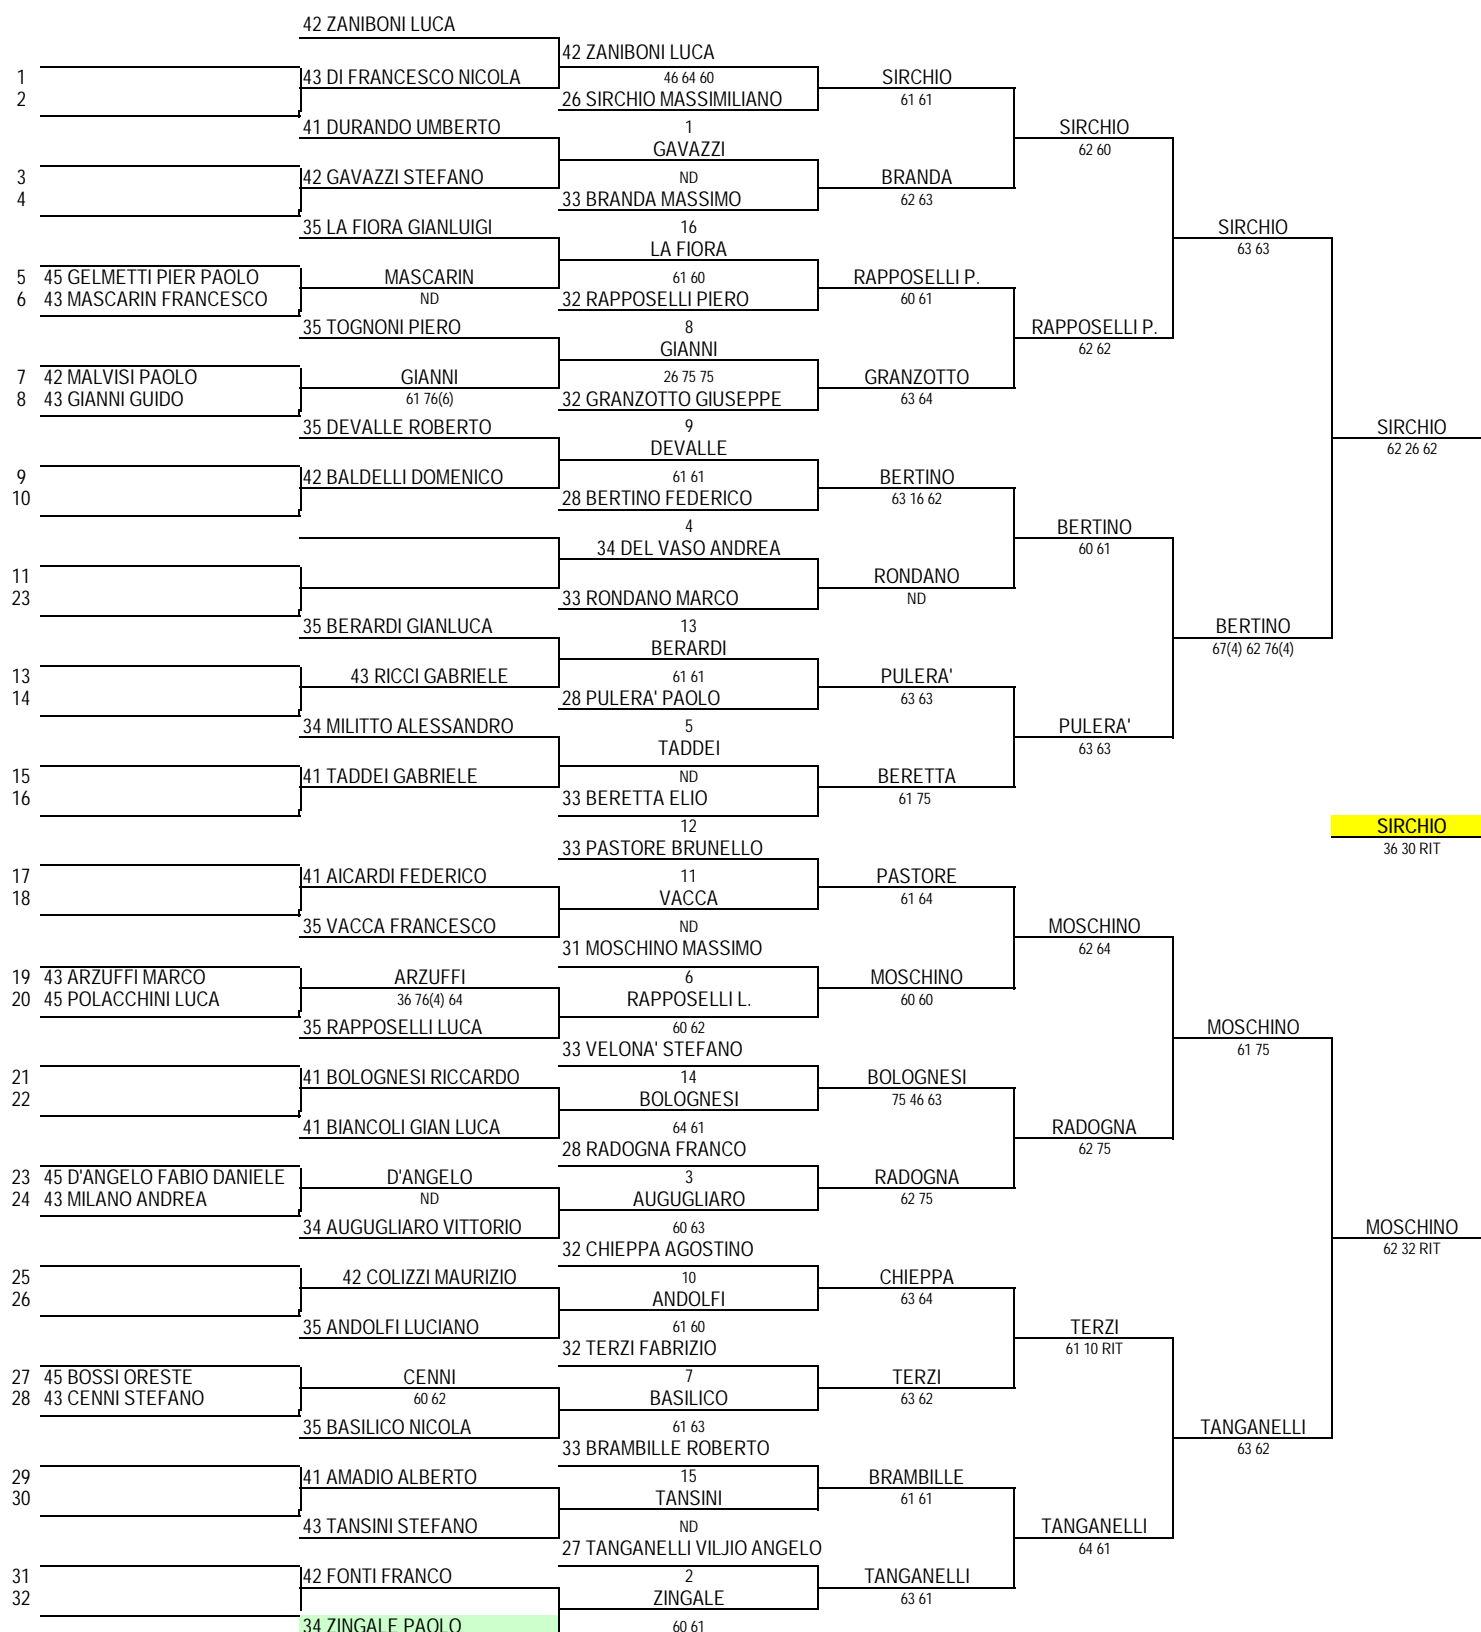

Singolare
OVER 45

Iscritti N. 52

Teste di Serie			
1 - 26 SIRCHIO MASSIMILIANO	5 - 28 PULERA' PAOLO	9 - 32 GRANZOTTO GIUSEPPE	13 - 33 RONDANO MARCO
2 - 27 TANGANELLI VILJIO ANGELO	6 - 31 MOSCHINO MASSIMO	10 - 32 CHIEPPA AGOSTINO	14 - 33 VELONA' STEFANO
3 - 28 RADOGNA FRANCO	7 - 32 TERZI FABRIZIO	11 - 33 PASTORE BRUNELLO	15 - 33 BRAMBILLE ROBERTO
4 - 28 BERTINO FEDERICO	8 - 32 RAPPOSELLI PIERO	12 - 33 BERETTA ELIO	16 - 33 BRANDA MASSIMO

Giudice Arbitro
080613 Vincenzo Longo
esposto ore 18.00
del 09/09/11