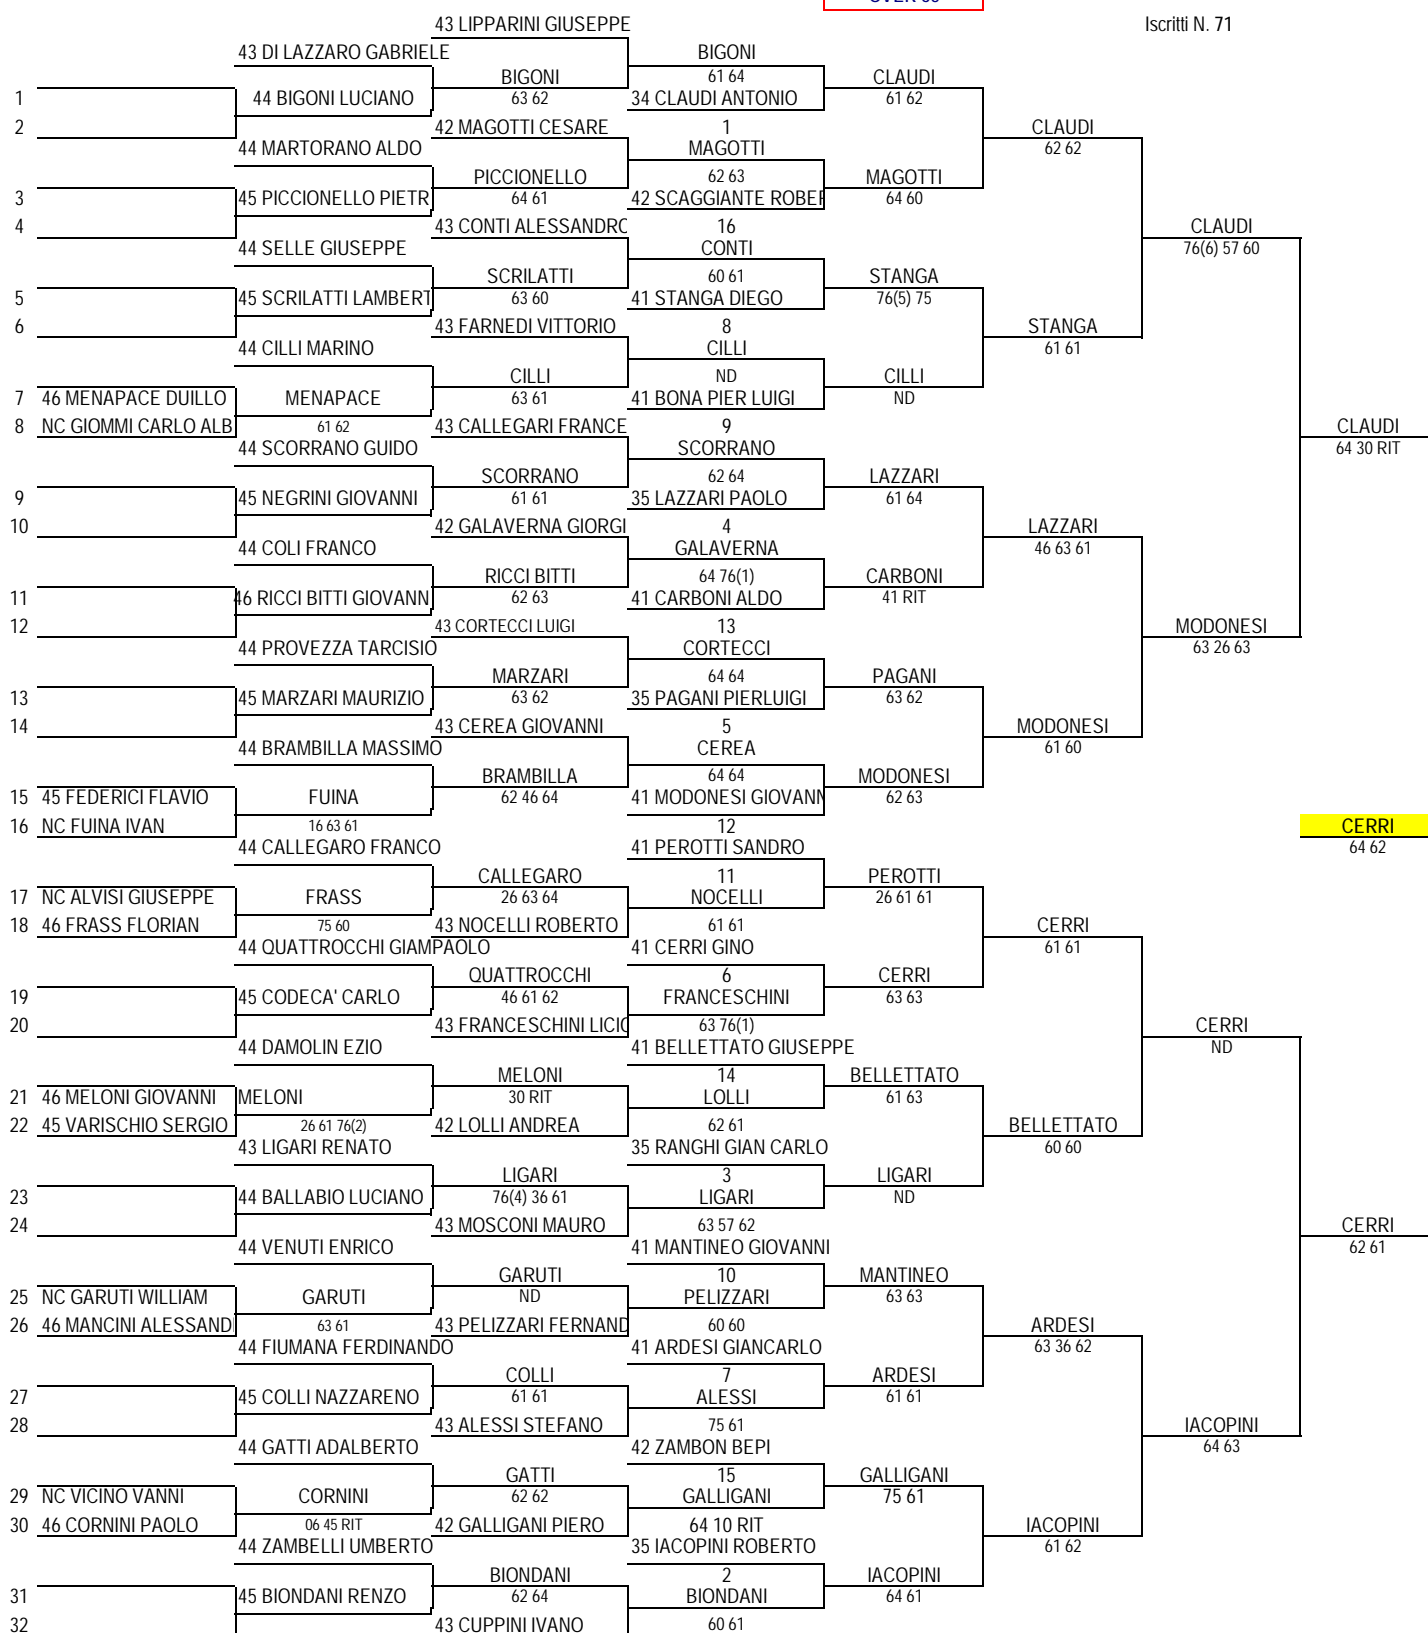

Singolare
OVER 65

Iscritti N. 71

Teste di Serie

1 - 34 CLAUDI ANTONIO	5 - 35 PAGANI PIERLUIGI	9 - 41 BONA PIER LUIGI	13 - 41 CARBONI ALDO
2 - 35 IACOPINI ROBERTO	6 - 41 CERRI GINO	10 - 41 MANTINEO GIOVANNI	14 - 41 BELLETTATO GIUSEPPE
3 - 35 RANGHI GIAN CARLO	7 - 41 ARDESI GIANCARLO	11 - 41 PEROTTI SANDRO	15 - 42 ZAMBON BEPI
4 - 35 LAZZARI PAOLO	8 - 41 STANGA DIEGO	12 - 41 MODONESI GIOVANNI	16 - 42 SCAGGIANTE ROBERTO

Giudice Arbitro
080613 Vincenzo Longo
esposto ore 12.00
del 04/09/11