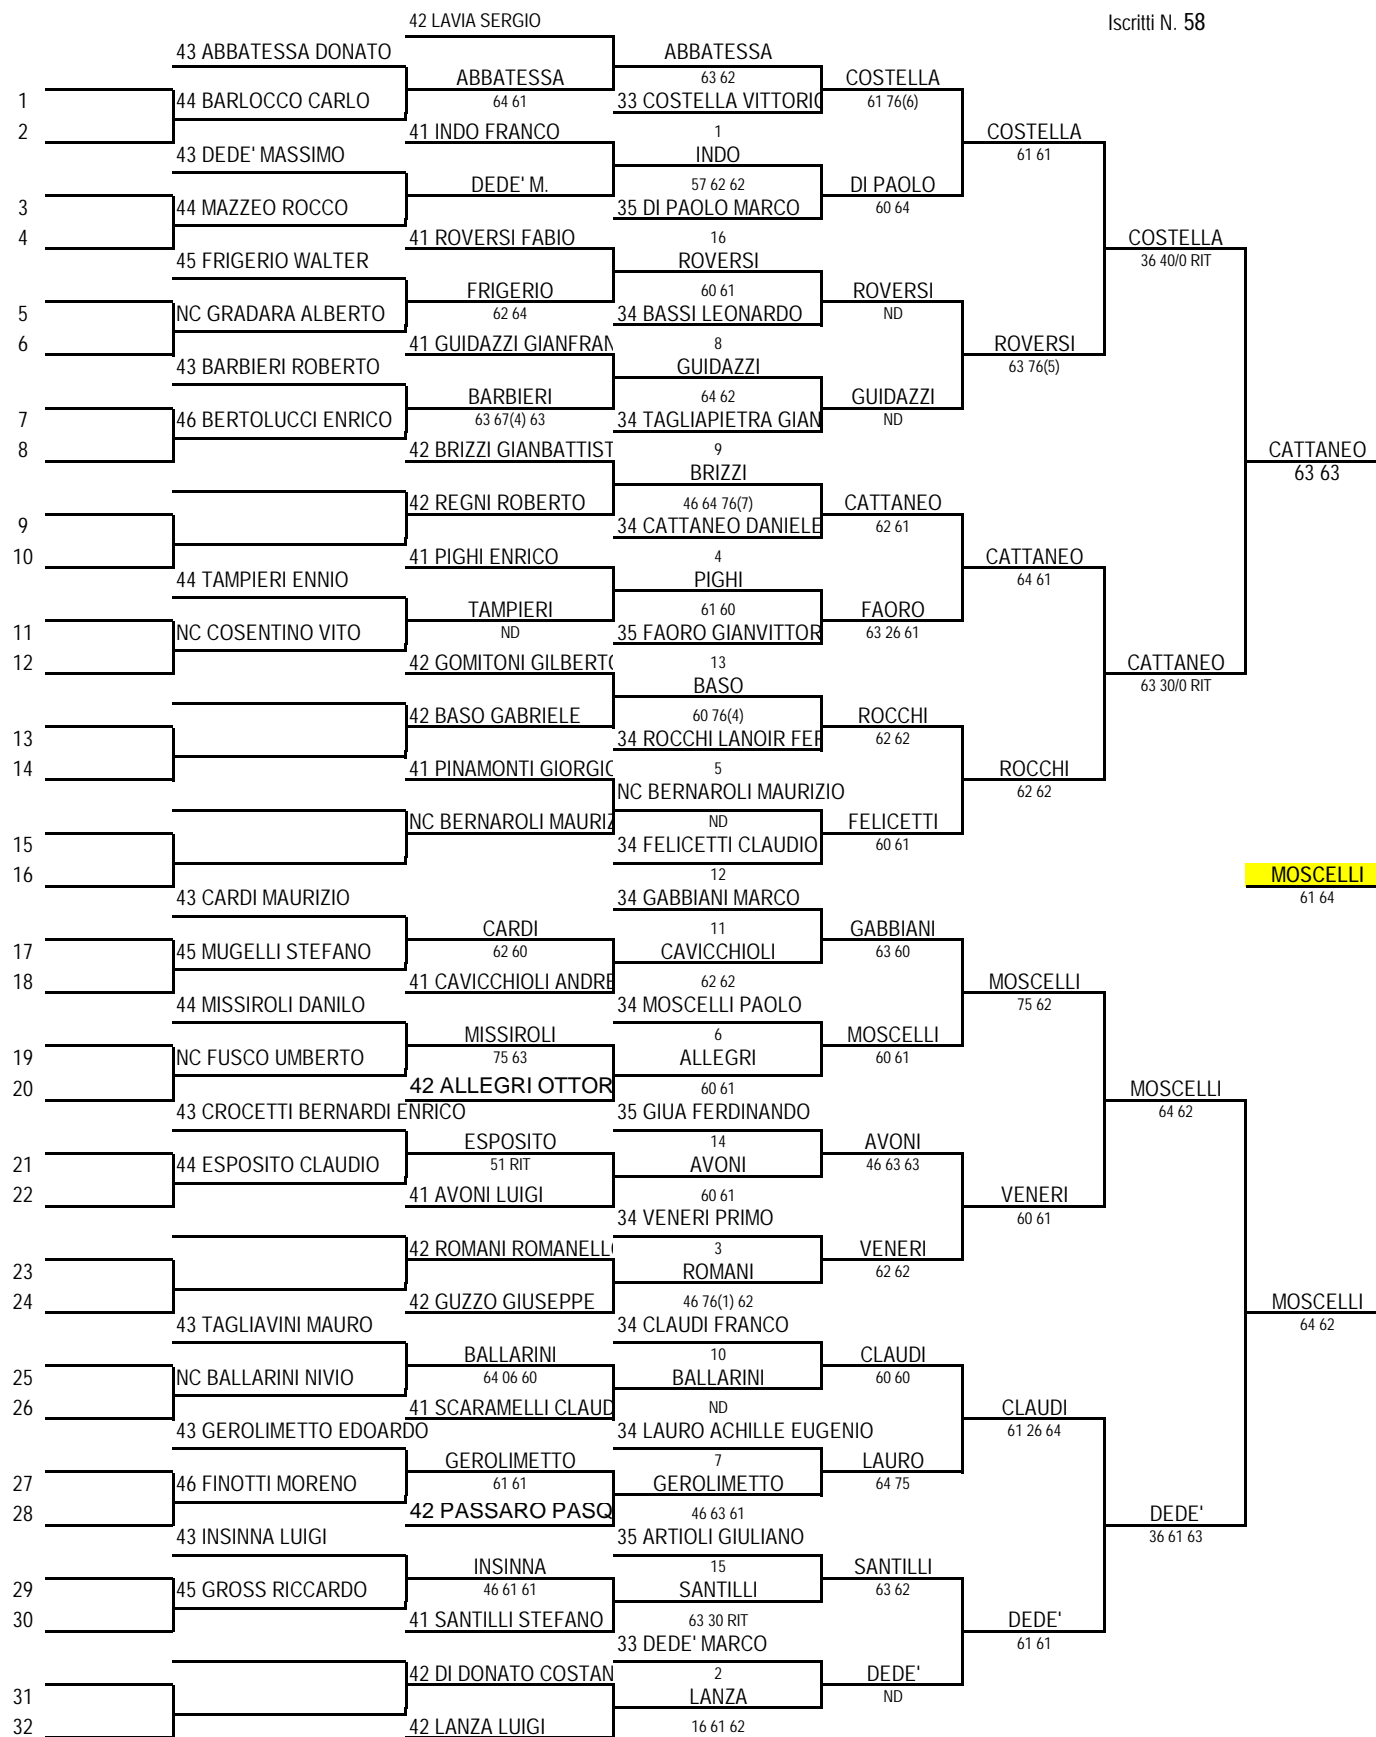

Singolare
OVER 55

Iscritti N. 58

Teste di Serie

1 - 33 COSTELLA VITTI 5 - 34 ROCCHI LANOIR FERRANTE	9 - 34 TAGLIAPIETRA GIANLUIGI	13 - 35 FAORO GIANVITTORIO
2 - 33 DEDE' MARCO 6 - 34 MOSCELLI PAOLO	10 - 34 CLAUDI FRANCO	14 - 35 GIUA FERDINANDO
3 - 34 VENERI PRIMO 7 - 34 LAURO ACHILLE EUGENIO	11 - 34 GABBIANI MARCO	15 - 35 ARTIOLI GIULIANO
4 - 34 CATTANEO DAI 8 - 34 BASSILEONARDO	12 - 34 FELICETTI CLAUDIO	16 - 35 DI PAOLO MARCO

Giudice Arbitro
Vincenzo Longo
esposto ore 18.00
del 04/09/11