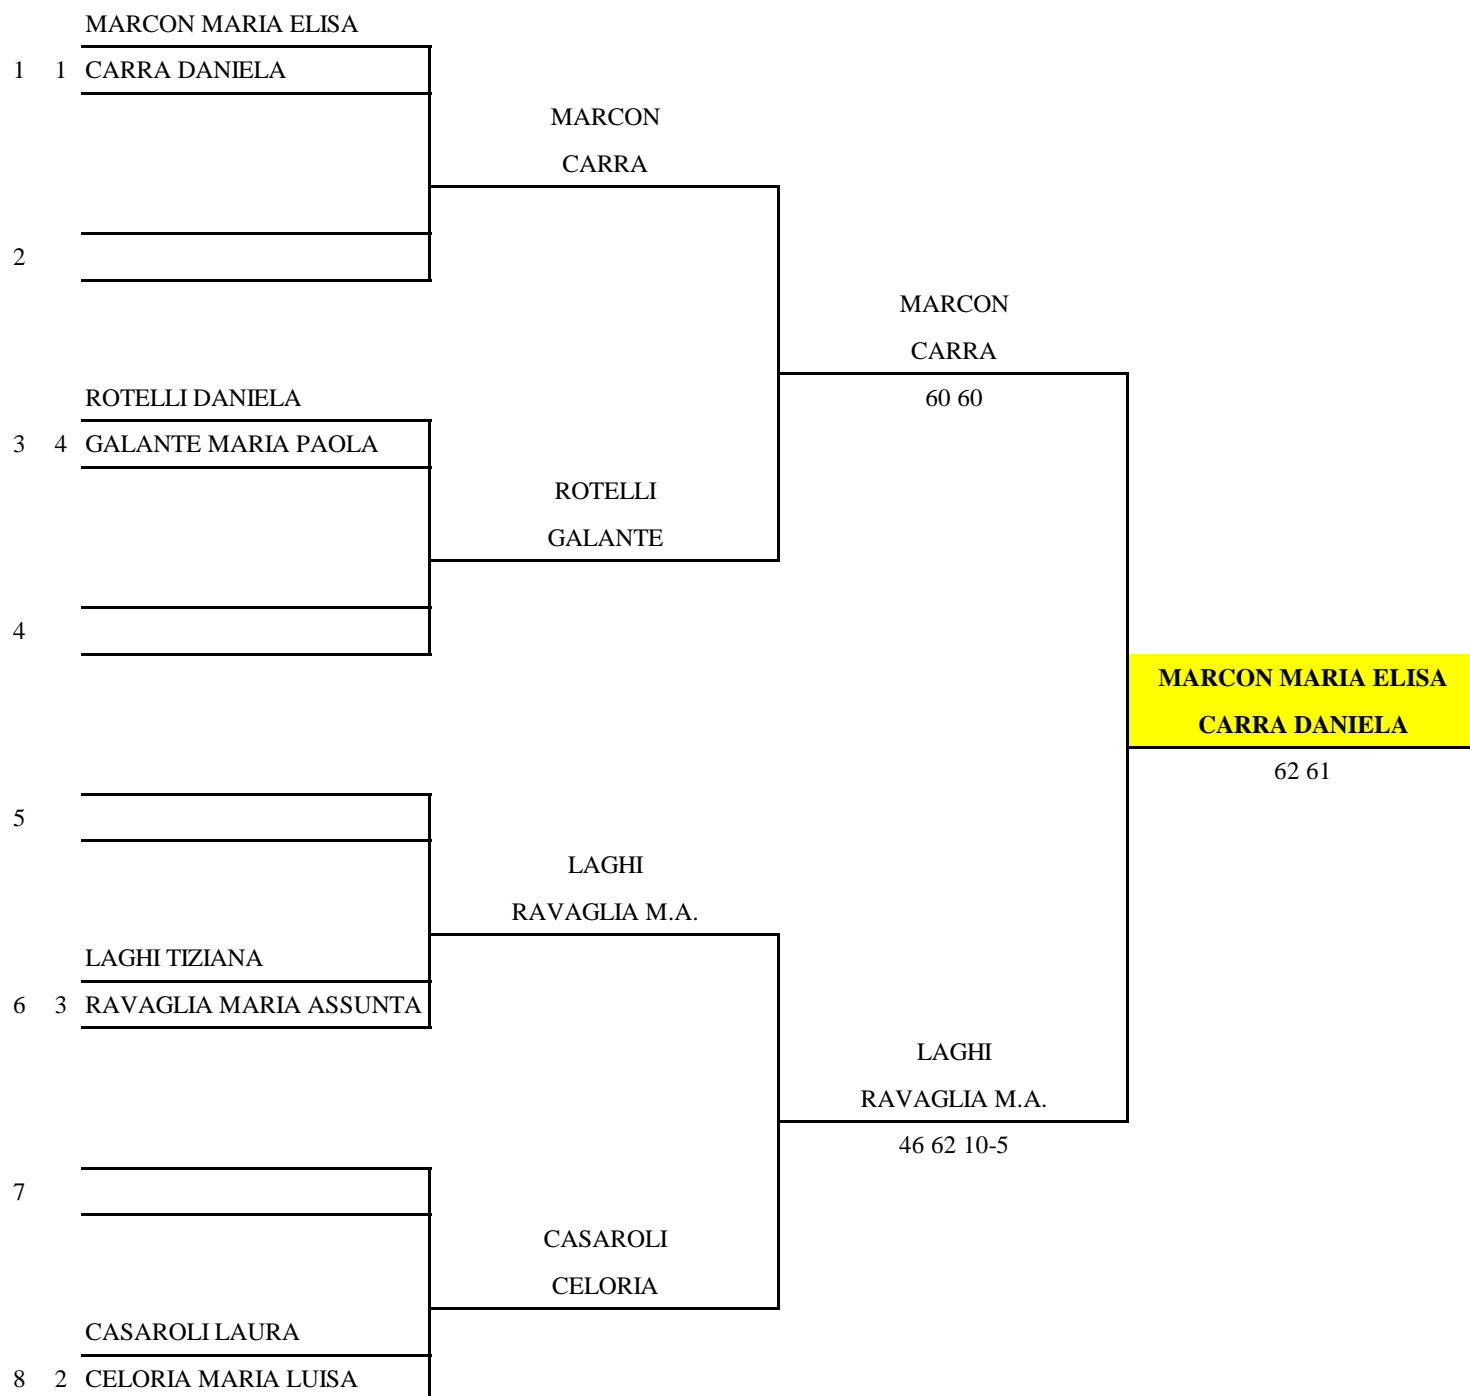

Iscritte n. 4 coppie

DOPPIO LADY 50

**CIARDI FRANCESCA
COLLODEL GIULIA**

61 75

Giudice Arbitro
Vincenzo Longo
esposto ore 10.00

10-set-13

Teste di Serie

1 - CIARDI FRANCESCA COLLODEL GIULIA	2 - GRECO COSTANZA SAZZI SANDRA
---	------------------------------------

Iscritte n.4 coppie

DOPPIO LADY 55

Teste di Serie

1 - MARCON MARIA ELISA CARRA DANIELA	2 - CASAROLI LAURA CELORIA MARIA LUISA
---	---

Giudice Arbitro
Vincenzo Longo

espосто ore 12.00

11-set-13

Iscritte n. **6** coppie

Teste di Serie

1 - VERGANI ELENA TOSCANI LILIANA	2 - FANINI DONATELLA CITTADINO SILVANA
--------------------------------------	---

Giudice Arbitro
 Vincenzo Longo
 esposto ore 10.00
 3-set-13

Iscritte n. 4 coppie