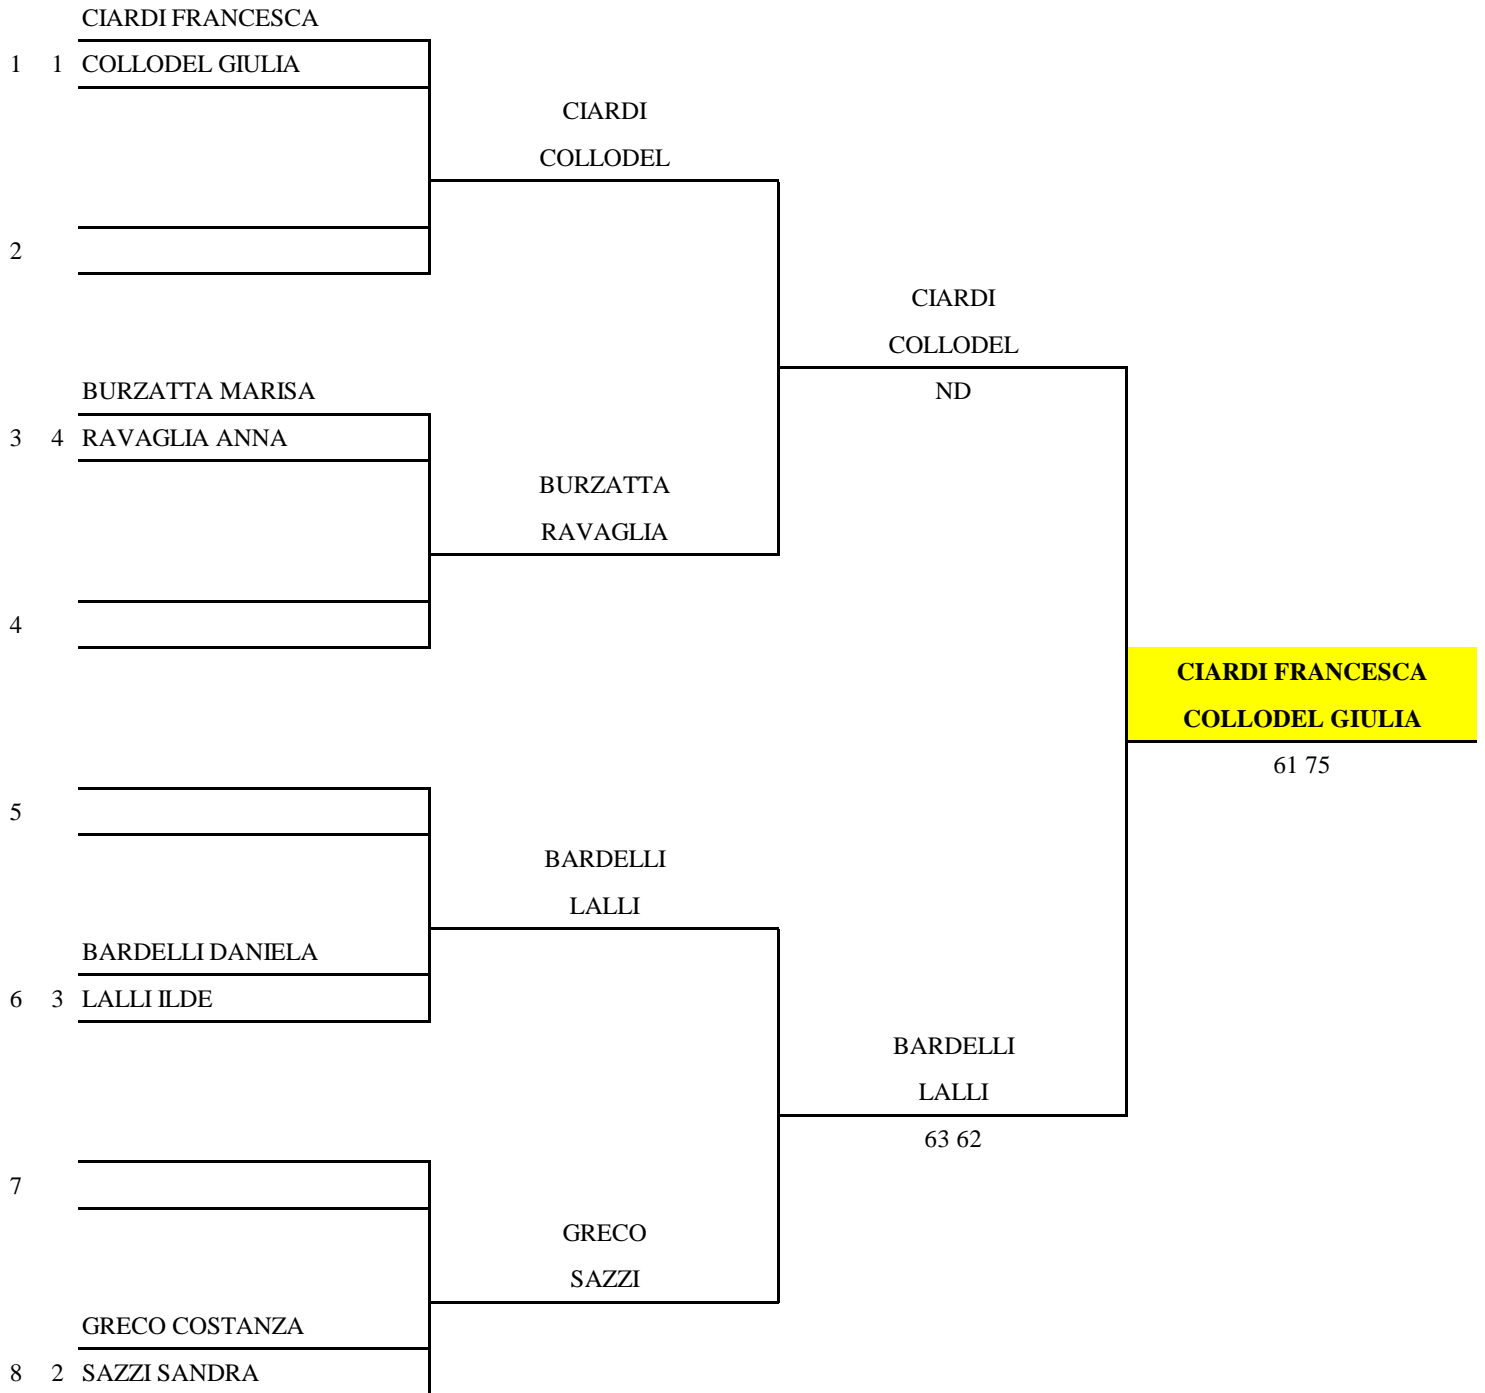

Iscritte n. 4 coppie

DOPPIO LADY 50

**CIARDI FRANCESCA
COLLODEL GIULIA**

61 75

Giudice Arbitro
Vincenzo Longo
esposto ore 10.00

10-set-13

Teste di Serie

1 - CIARDI FRANCESCA COLLODEL GIULIA	2 - GRECO COSTANZA SAZZI SANDRA
---	------------------------------------

Iscritte n.4 coppie

DOPPIO LADY 55

Teste di Serie

1 - MARCON MARIA ELISA CARRA DANIELA	2 - CASAROLI LAURA CELORIA MARIA LUISA
---	---

Giudice Arbitro
Vincenzo Longo

espосто ore 12.00

11-set-13

Iscritte n. **6** coppie

Teste di Serie

1 - VERGANI ELENA TOSCANI LILIANA	2 - FANINI DONATELLA CITTADINO SILVANA
--------------------------------------	---

Giudice Arbitro
 Vincenzo Longo
 esposto ore 10.00
 3-set-13

Iscritte n. 4 coppie