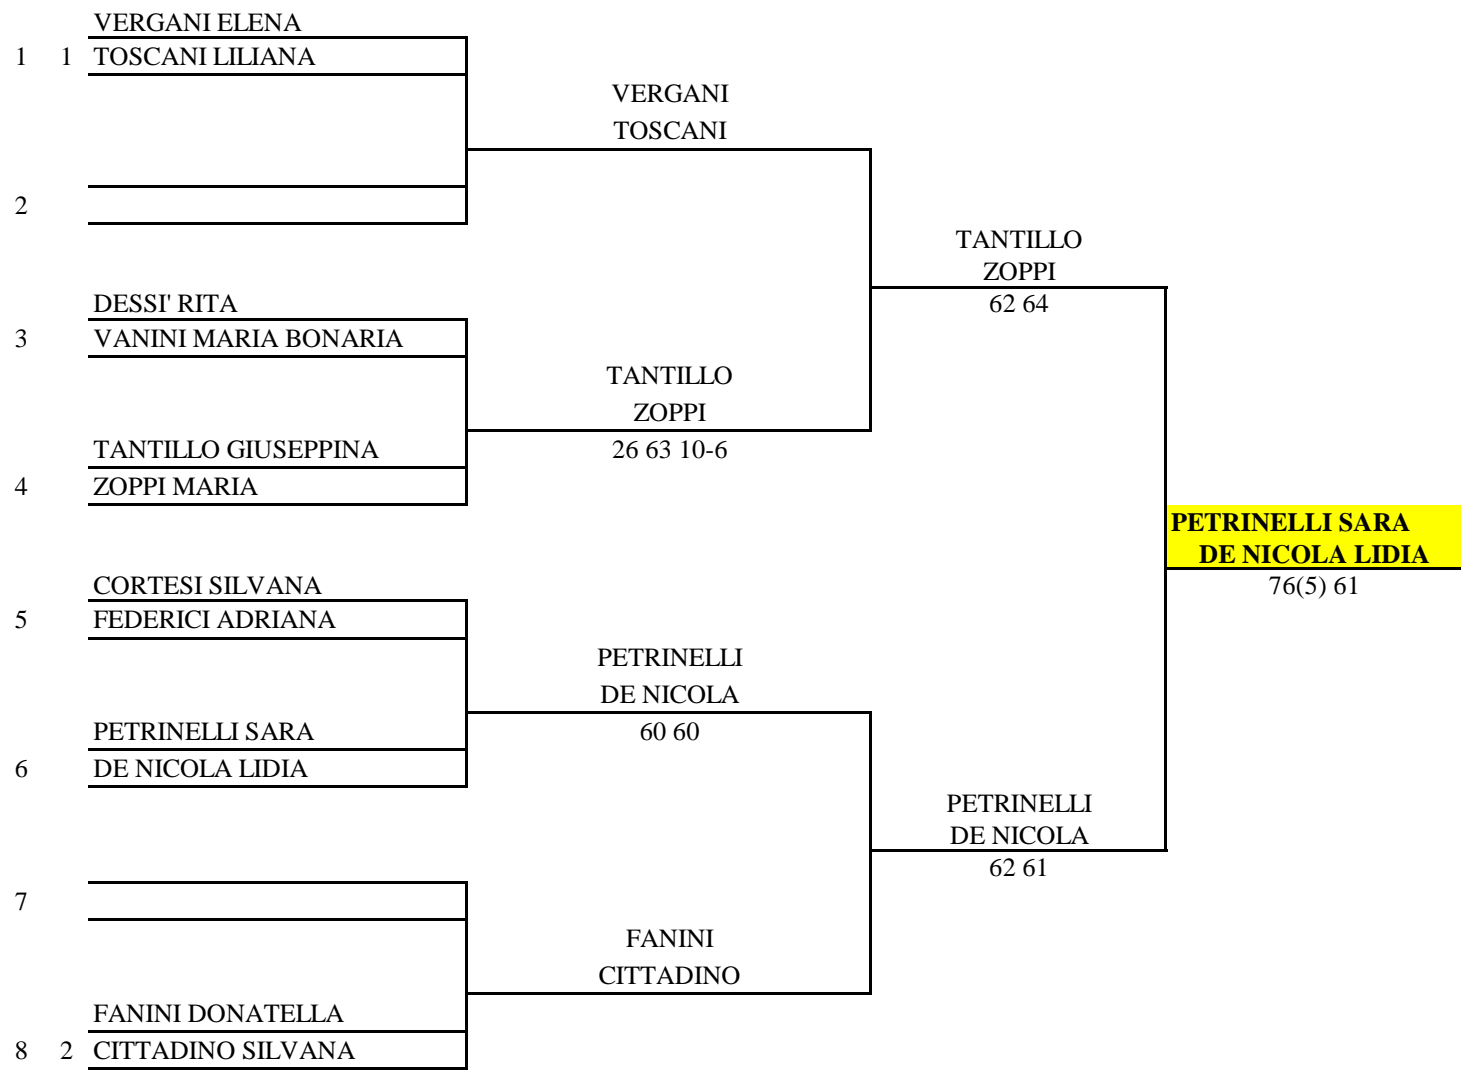

Iscritte n.4 coppie

DOPPIO LADY 55

Teste di Serie

1 - MARCON MARIA ELISA CARRA DANIELA	2 - CASAROLI LAURA CELORIA MARIA LUISA
---	---

Giudice Arbitro
Vincenzo Longo

espосто ore 12.00

11-set-13

Iscritte n. **6** coppie

Teste di Serie

1 - VERGANI ELENA TOSCANI LILIANA	2 - FANINI DONATELLA CITTADINO SILVANA
--------------------------------------	---

Giudice Arbitro
 Vincenzo Longo
 esposto ore 10.00
 3-set-13

Iscritte n. 4 coppie