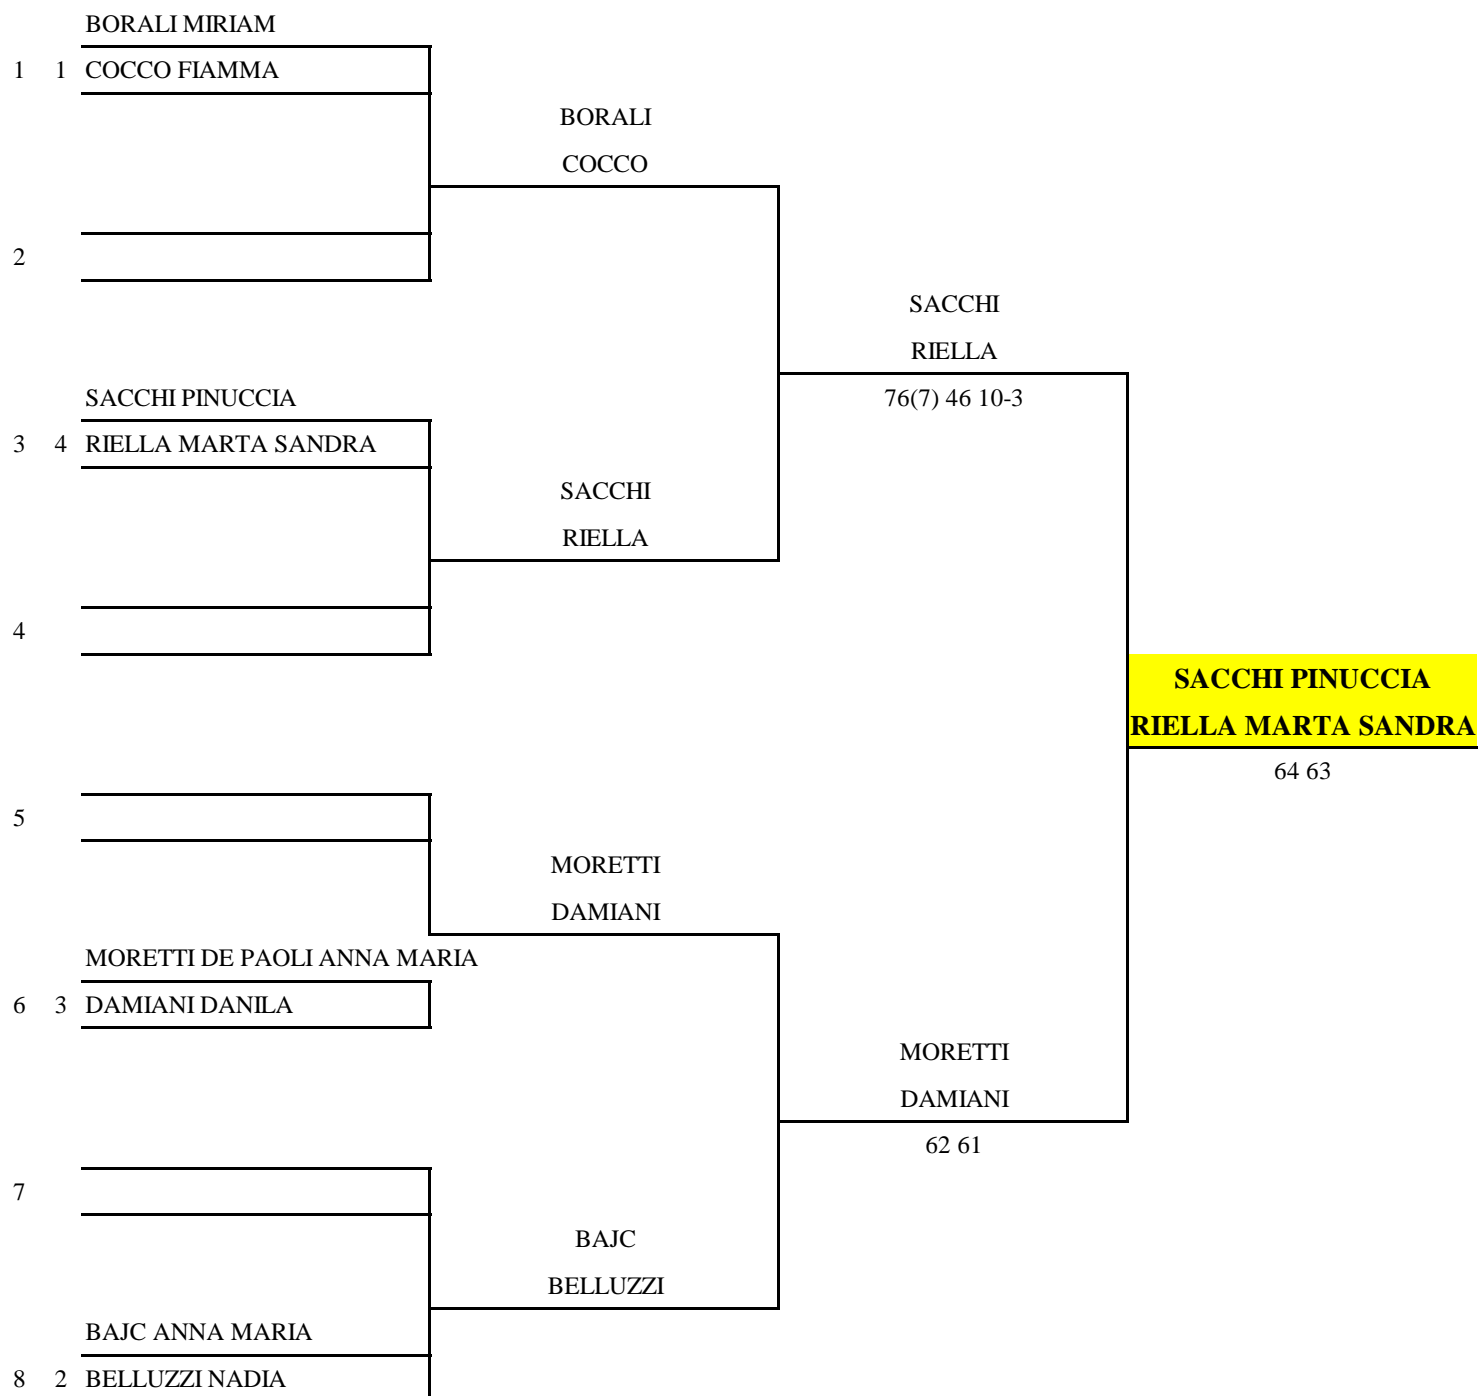

Iscritte n. 4 coppie

DOPPIO LADY 65

Teste di Serie

1 - BORALI MIRIAM COCCO FIAMMA	2 - BAJC ANNA MARIA BELLUZZI NADIA

Giudice Arbitro
Vincenzo Longo
esposto ore 12.00
3-set-13