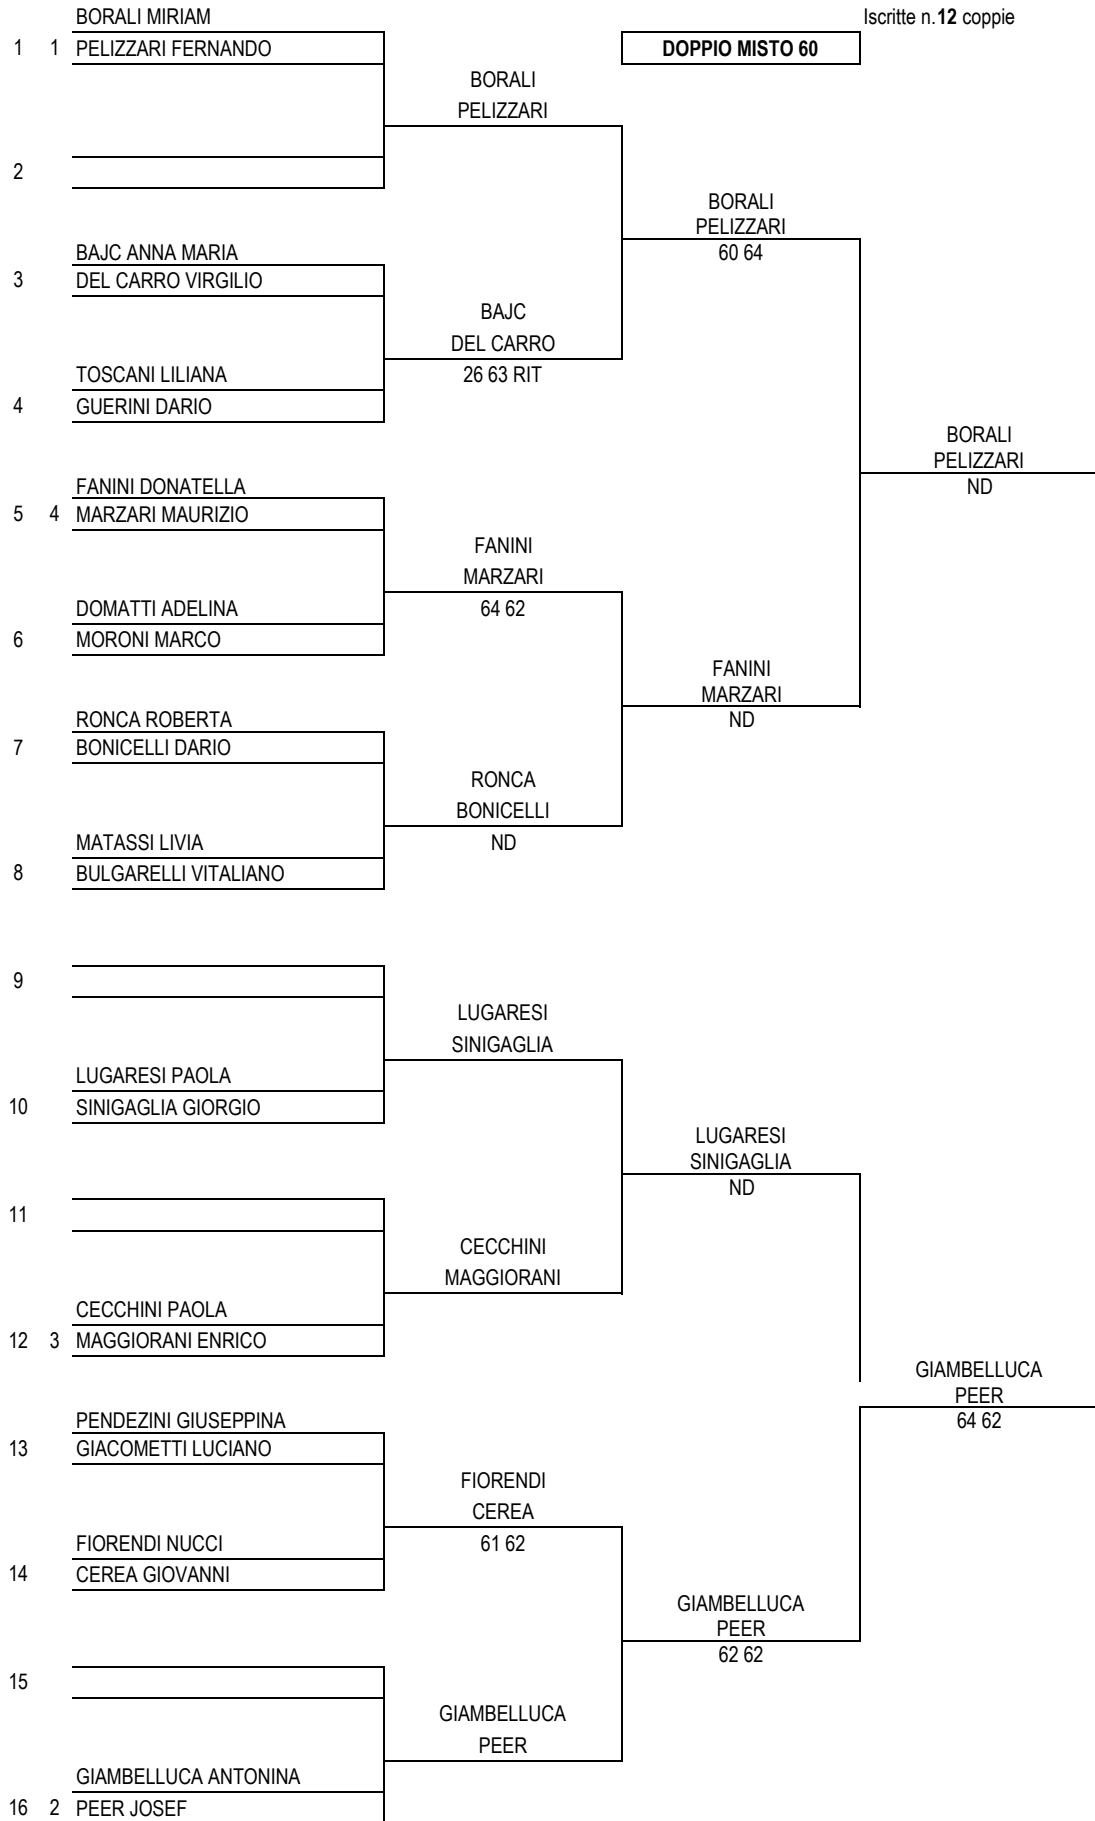

Iscritte n. 11 coppie

**SCOLA  
DEVALLE**  
61 75

Giudice Arbitro  
Nino Casadei  
esposto ore 10.00  
del 08/09/12

Teste di Serie

1 - SCOLA E. DEVALLE R.	2 - CINQUANTA B. CHIEPPA A.	3 - GRECO C. TANSINI S.	4 - BONOMI P. FOGLIANI F.
----------------------------	--------------------------------	----------------------------	------------------------------

Teste di Serie

1 - LALLI I. VALLANIA LUCA	2 - DEVETTI C. BEDRINA G.	3 - CASAROLI L. MUSSI R.	4 - MORIGI D. DE CESARE F.
-------------------------------	------------------------------	-----------------------------	-------------------------------

Giudice Arbitro  
Nino Casadei  
esposto ore 10.00  
del 08/09/12

Iscritte n. 9 coppie

		<b>DOPPIO MISTO 55</b>		
1	1	MARCON MARIA ELISA DEDE' MARCO	MARCON DEDE'	
2				
3		GIUDICI ELEONORA LAZZATI DONATO	TARABORELLI ORIZIO A 63 62	MARCON DEDE' 75 61
4		TARABORELLI LOREDANA ORIZIO ANGELO		
5	4	TANTILLO MARILIA DEVITO FRANCESCO VITO	TANTILLO DEVITO	TANTILLO DEVITO 61 63
6				
7				
8		CELORIA MARIA LUISA BARLOCCO CARLO	CELORIA BARLOCCO	TANTILLO DEVITO 64 62
9		CITTADINO SILVANA ESPOSITO CLAUDIO	CITTADINO ESPOSITO	<b>TANTILLO DEVITO</b> 61 60
10				
11				
12	3	MATTIOLI ADRIANA AMATUCCI GIUSEPPE	MATTIOLI AMATUCCI	MATTIOLI AMATUCCI ND
13		ASTOLFI ROSANNA MARTORANO ALDO	ASTOLFI MARTORANO	PETRINELLI CALLEGARI 60 76(0)
14				
15				
16	2	PETRINELLI SARA CALLEGARI FRANCESCO	PETRINELLI CALLEGARI	PETRINELLI CALLEGARI 61 63

Giudice Arbitro  
 Nino Casadei  
 esposto ore 10.00  
 del 10/09/12

Teste di Serie

1 - MARCON M. E. DEDE' MARCO	2 - PETRINELLI S. CALLEGARI F.	3 - MATTIOLI A. AMATUCCI G.	4 - TANTILLO M. DEVITO F. V.
---------------------------------	-----------------------------------	--------------------------------	---------------------------------