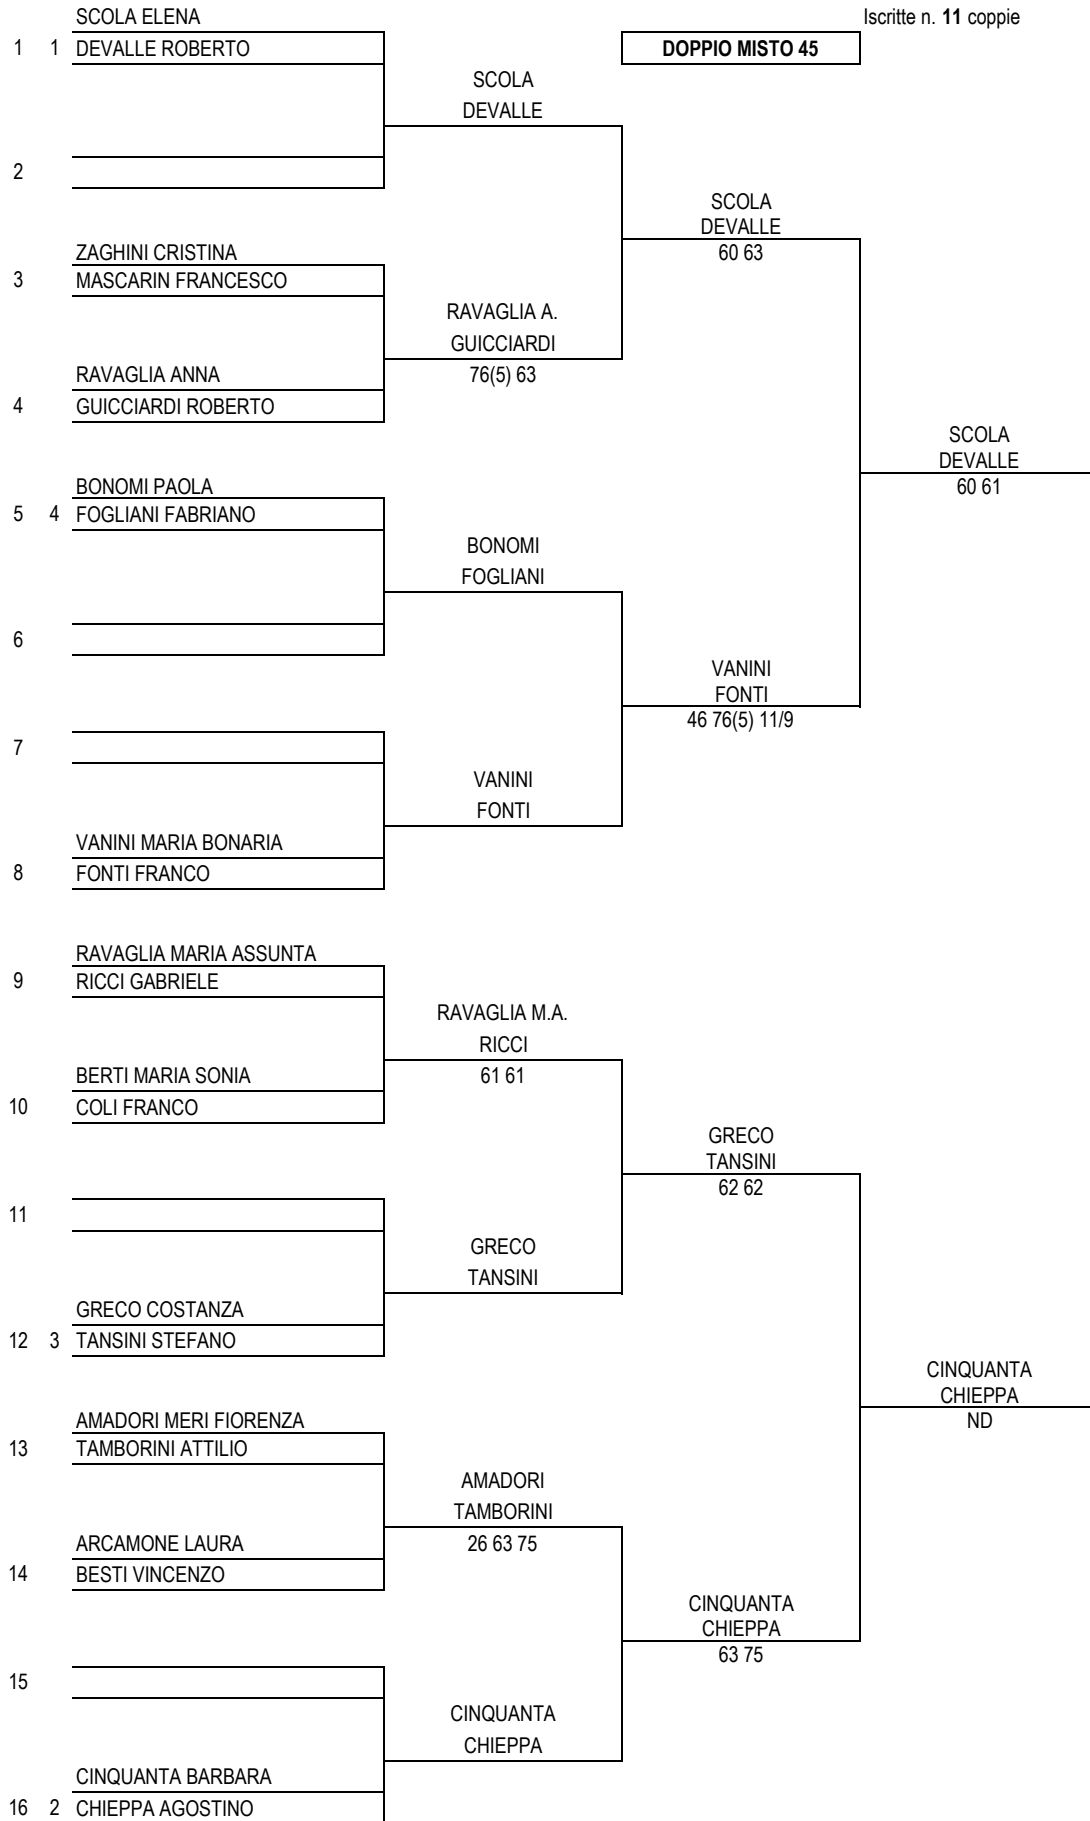

Iscritte n. 11 coppie

**SCOLA  
DEVALLE**  
61 75

Giudice Arbitro  
Nino Casadei  
esposto ore 10.00  
del 08/09/12

Teste di Serie

1 - SCOLA E. DEVALLE R.	2 - CINQUANTA B. CHIEPPA A.	3 - GRECO C. TANSINI S.	4 - BONOMI P. FOGLIANI F.
----------------------------	--------------------------------	----------------------------	------------------------------