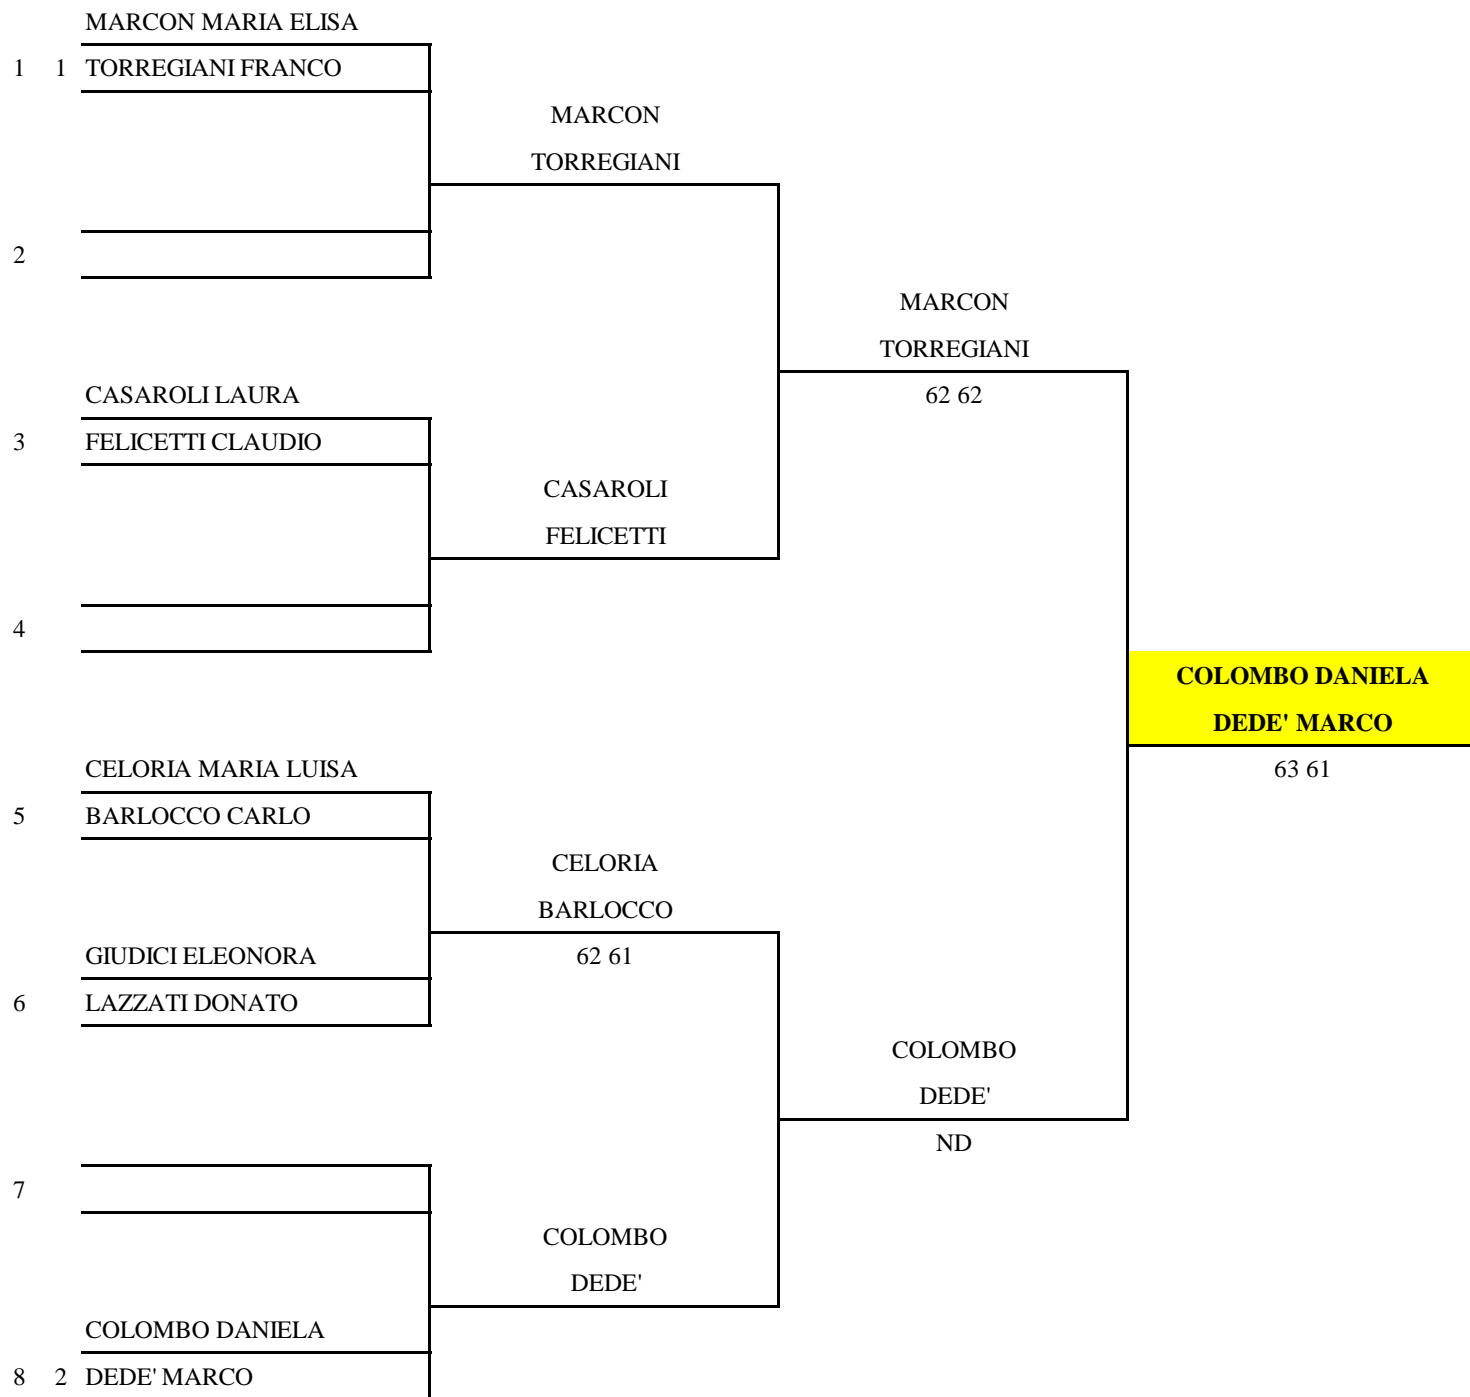

Iscritte n. **5** coppie

DOPIO MISTO 045

Teste di Serie

1 - GATTI MASSIMILIANO	2 - SCOLA ELENA
ISIDORI SIMONA	DEVALLE ROBERTO

Giudice Arbitro
Vincenzo Longo

esposto ore 10.00

10-set-13

Iscritte n. **5** coppie

DOPIO MISTO 050

Teste di Serie

1 - LALLI ILDE VALLANIA LUCA	2 - GRECO COSTANZA BERTOZZI LEONARDO
---------------------------------	---

Giudice Arbitro
Vincenzo Longo
esposto ore 10.00
9-set-13

Iscritte n. **5** coppie

DOPIO MISTO 055

Teste di Serie

1 - MARCON MARIA ELISA TORREGIANI FRANCO	2 - COLOMBO DANIELA DEDE' MARCO
---	------------------------------------

Giudice Arbitro
Vincenzo Longo
esposto ore 10.00
9-set-13

Iscritte n. 7 coppie