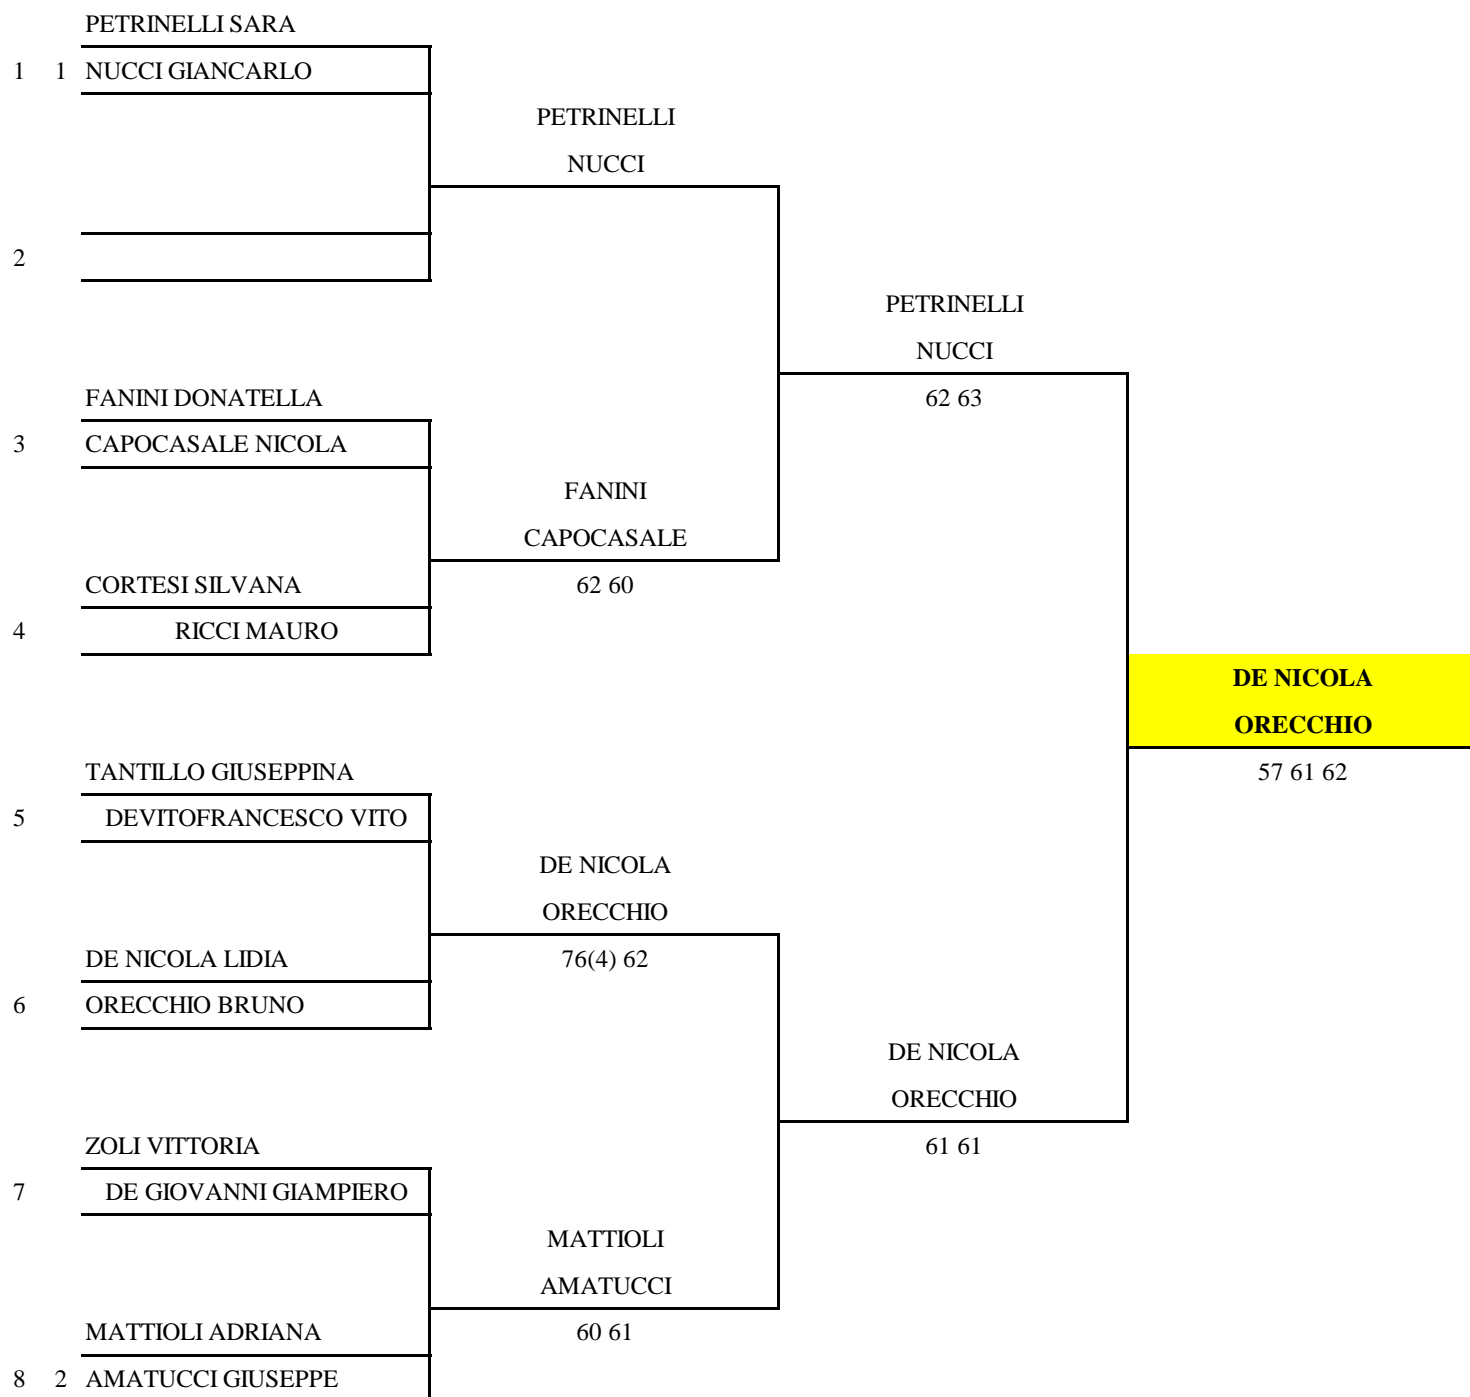

Iscritte n. **5** coppie

DOPIO MISTO 045

Teste di Serie

1 - GATTI MASSIMILIANO	2 - SCOLA ELENA
ISIDORI SIMONA	DEVALLE ROBERTO

Giudice Arbitro
Vincenzo Longo

esposto ore 10.00

10-set-13

Iscritte n. **5** coppie

DOPIO MISTO 050

Teste di Serie

1 - LALLI ILDE VALLANIA LUCA	2 - GRECO COSTANZA BERTOZZI LEONARDO
---------------------------------	---

Giudice Arbitro
Vincenzo Longo
esposto ore 10.00
9-set-13

Iscritte n. **5** coppie

DOPIO MISTO 055

Teste di Serie

1 - MARCON MARIA ELISA TORREGIANI FRANCO	2 - COLOMBO DANIELA DEDE' MARCO
---	------------------------------------

Giudice Arbitro
Vincenzo Longo
esposto ore 10.00
9-set-13

Iscritte n. 7 coppie

DOPPIO MISTO O60

Teste di Serie

1 - PETRINELLI SARA NUCCI GIANCARLO	2 - MATTIOLI ADRIANA AMATUCCI GIUSEPPE
--	---

Giudice Arbitro

Vincenzo Longo

esposto ore 10.00

4-set-13

Iscritte n. **6** coppie