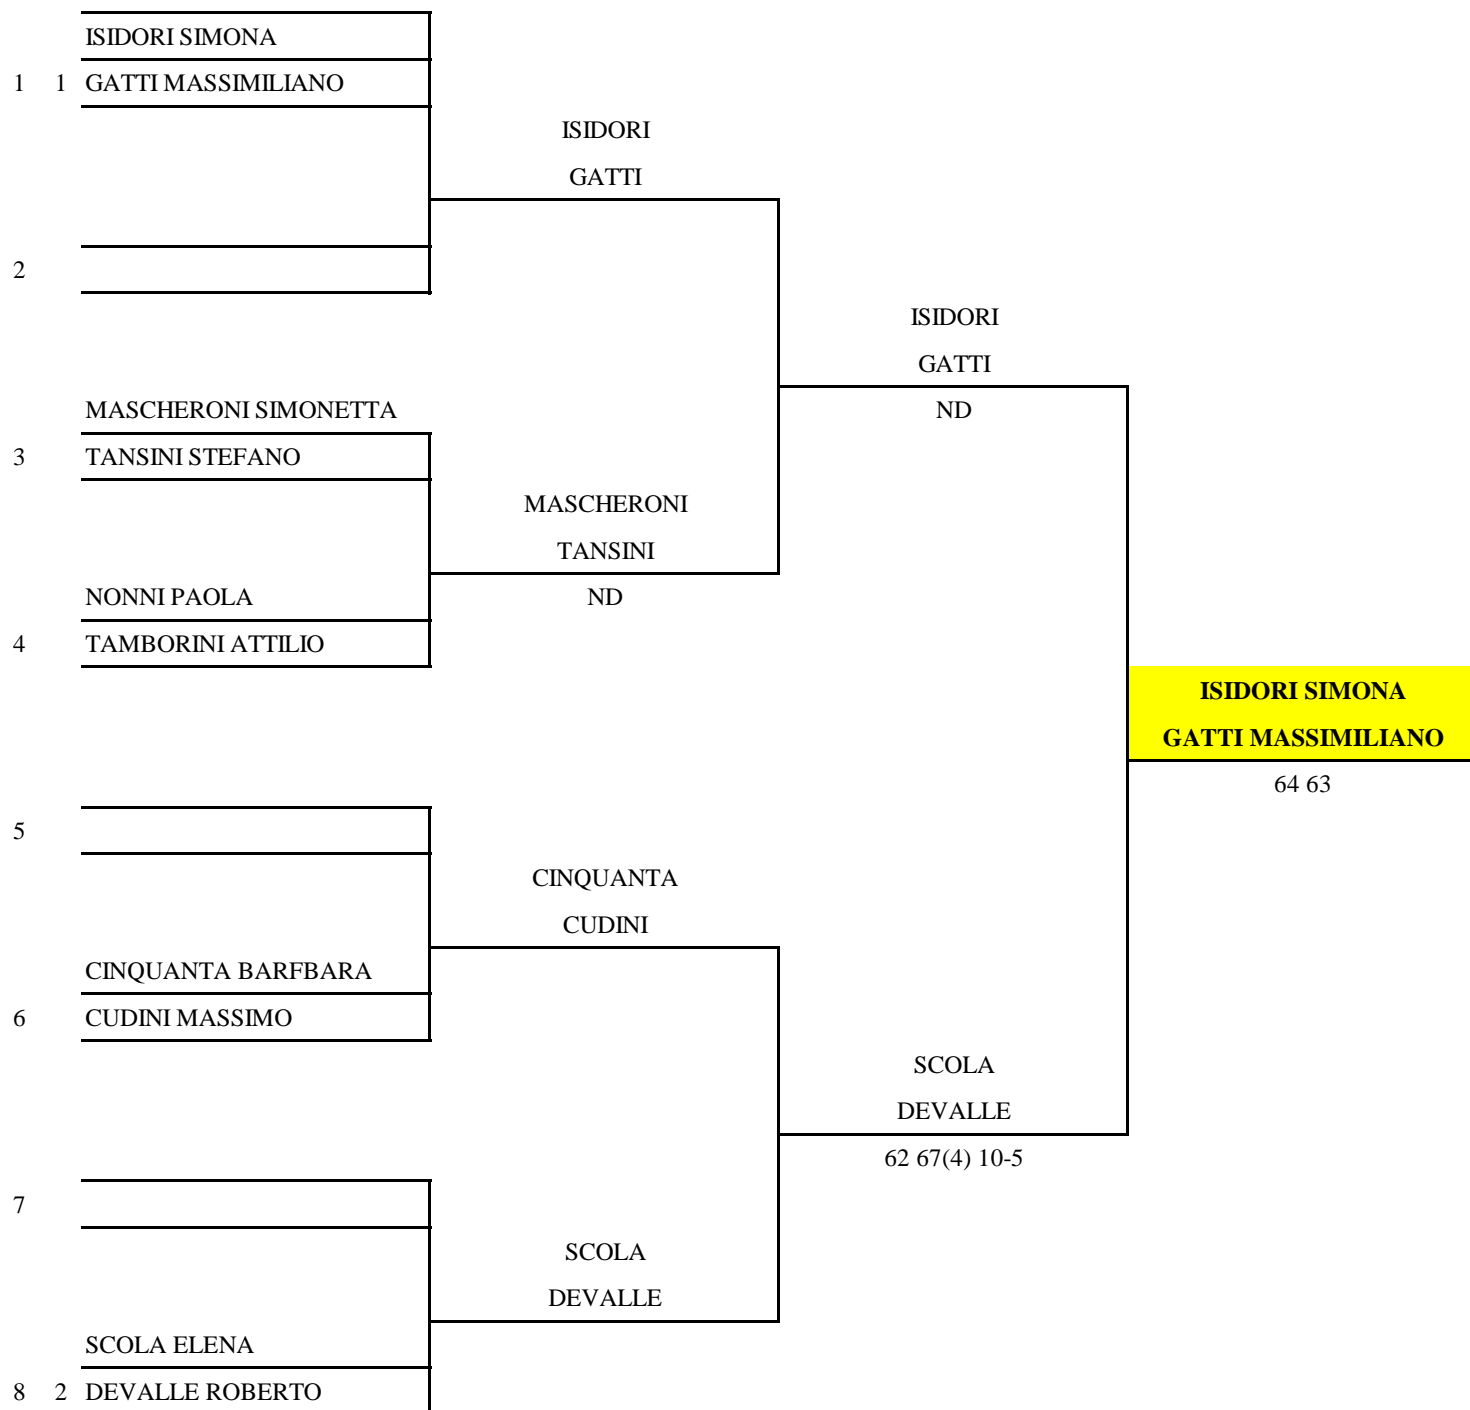

Iscritte n. **5** coppie

DOPIO MISTO 045

Teste di Serie

1 - GATTI MASSIMILIANO	2 - SCOLA ELENA
ISIDORI SIMONA	DEVALLE ROBERTO

Giudice Arbitro
Vincenzo Longo

esposto ore 10.00

10-set-13

Iscritte n. **5** coppie

DOPIO MISTO 050

Teste di Serie

1 - LALLI ILDE VALLANIA LUCA	2 - GRECO COSTANZA BERTOZZI LEONARDO
---------------------------------	---

Giudice Arbitro
Vincenzo Longo
esposto ore 10.00
9-set-13

Iscritte n. **5** coppie

DOPIO MISTO 055

Teste di Serie

1 - MARCON MARIA ELISA TORREGIANI FRANCO	2 - COLOMBO DANIELA DEDE' MARCO
---	------------------------------------

Giudice Arbitro
Vincenzo Longo
esposto ore 10.00
9-set-13

Iscritte n. 7 coppie