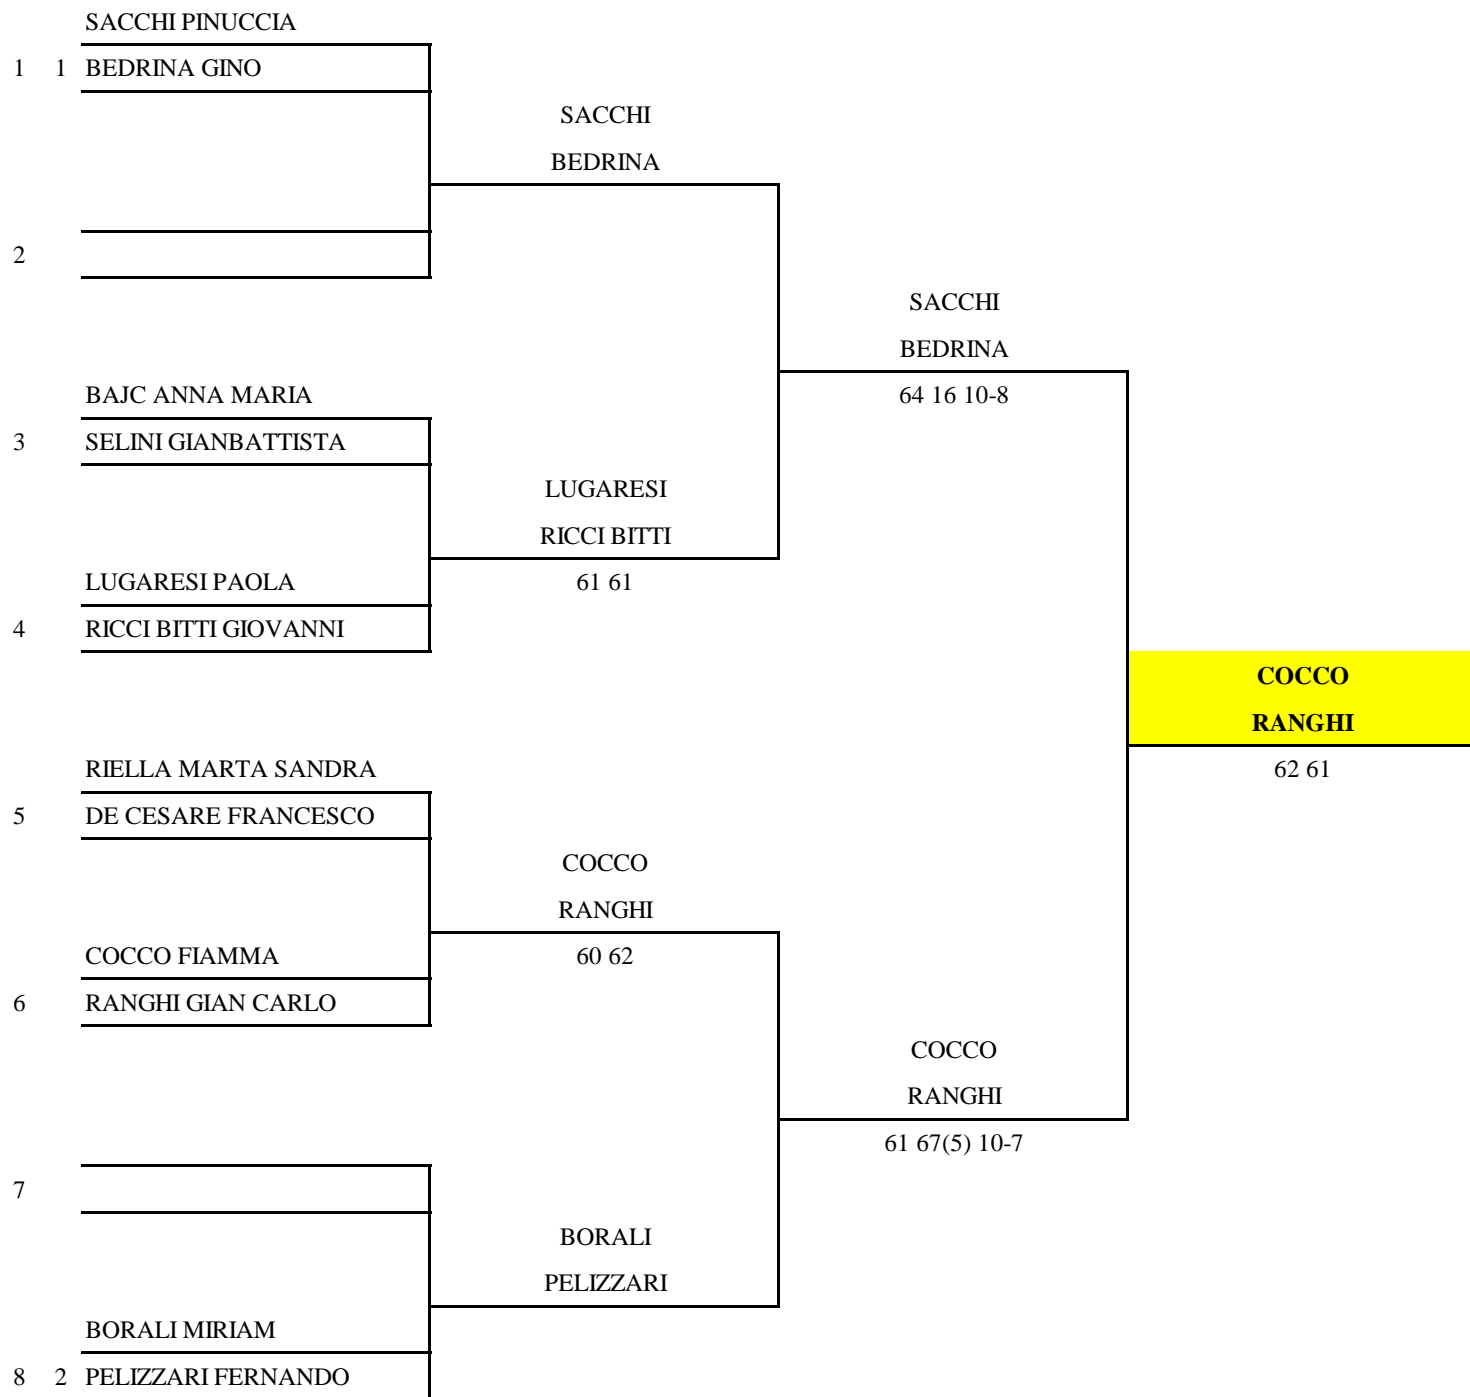

Iscritte n. **5** coppie

DOPIO MISTO 045

Teste di Serie

1 - GATTI MASSIMILIANO	2 - SCOLA ELENA
ISIDORI SIMONA	DEVALLE ROBERTO

Giudice Arbitro
Vincenzo Longo

esposto ore 10.00

10-set-13

Iscritte n. **5** coppie

DOPIO MISTO 055

Teste di Serie

1 - MARCON MARIA ELISA TORREGIANI FRANCO	2 - COLOMBO DANIELA DEDE' MARCO
---	------------------------------------

Giudice Arbitro
Vincenzo Longo
esposto ore 10.00
9-set-13

Iscritte n. 7 coppie

DOPPIO MISTO O60

Teste di Serie

1 - PETRINELLI SARA NUCCI GIANCARLO	2 - MATTIOLI ADRIANA AMATUCCI GIUSEPPE
--	---

Giudice Arbitro

Vincenzo Longo

esposto ore 10.00

4-set-13

Iscritte n. **6** coppie

DOPIO MISTO O65

Teste di Serie

1 - SACCHI PINUCCIA BEDRINA GINO	2 - BORALI MIRIAM PELIZZARI FERNANDO
-------------------------------------	---

Giudice Arbitro
Vincenzo Longo
esposto ore 10.00
4-set-13