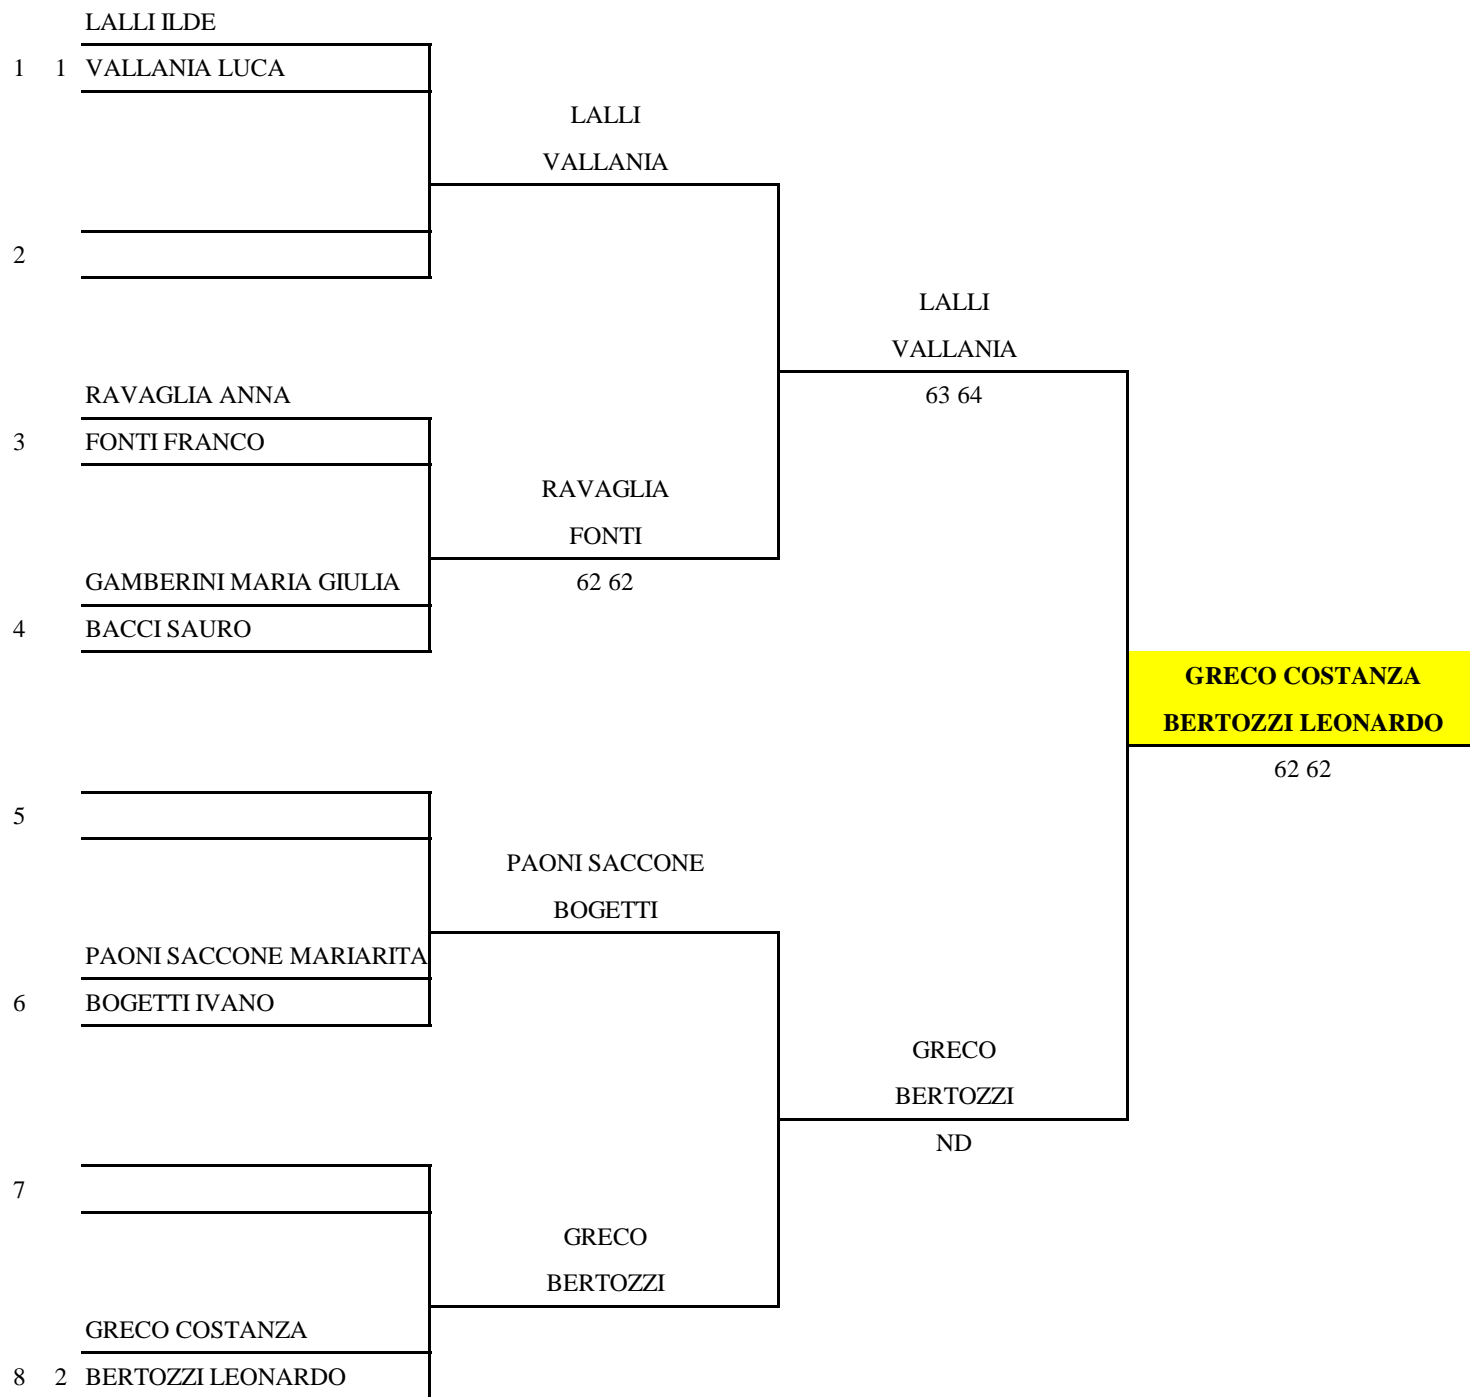

Iscritte n. **5** coppie

DOPIO MISTO 045

Teste di Serie

1 - GATTI MASSIMILIANO	2 - SCOLA ELENA
ISIDORI SIMONA	DEVALLE ROBERTO

Giudice Arbitro
Vincenzo Longo

esposto ore 10.00

10-set-13

Iscritte n. **5** coppie

DOPIO MISTO 050

Teste di Serie

1 - LALLI ILDE VALLANIA LUCA	2 - GRECO COSTANZA BERTOZZI LEONARDO
---------------------------------	---

Giudice Arbitro
Vincenzo Longo
esposto ore 10.00
9-set-13

Iscritte n. **5** coppie

DOPIO MISTO 055

Teste di Serie

1 - MARCON MARIA ELISA TORREGIANI FRANCO	2 - COLOMBO DANIELA DEDE' MARCO
---	------------------------------------

Giudice Arbitro
Vincenzo Longo
esposto ore 10.00
9-set-13

Iscritte n. 7 coppie