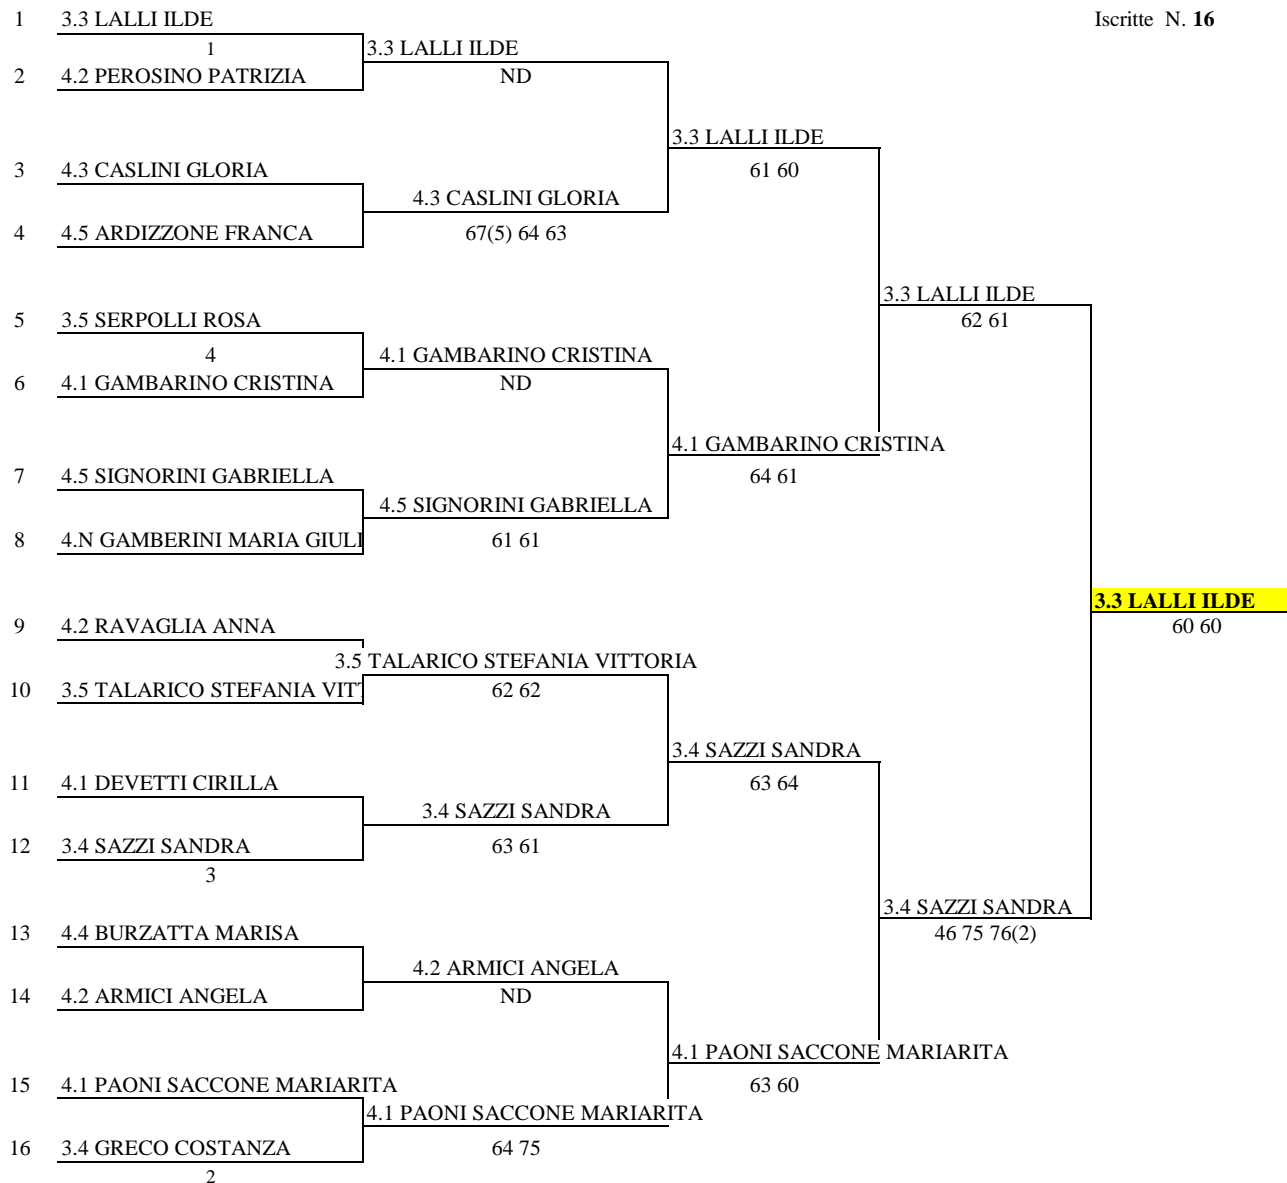

Iscritte N. 16

Singolare
LADY 50

Teste di Serie

- 1- LALLI ILDE
- 2- GRECO COSTANZA
- 3- SAZZI SANDRA
- 4- SERPOLLI ROSA

Giudice Arbitro
Vincenzo Longo
esposto ore 12.00
8-set-13