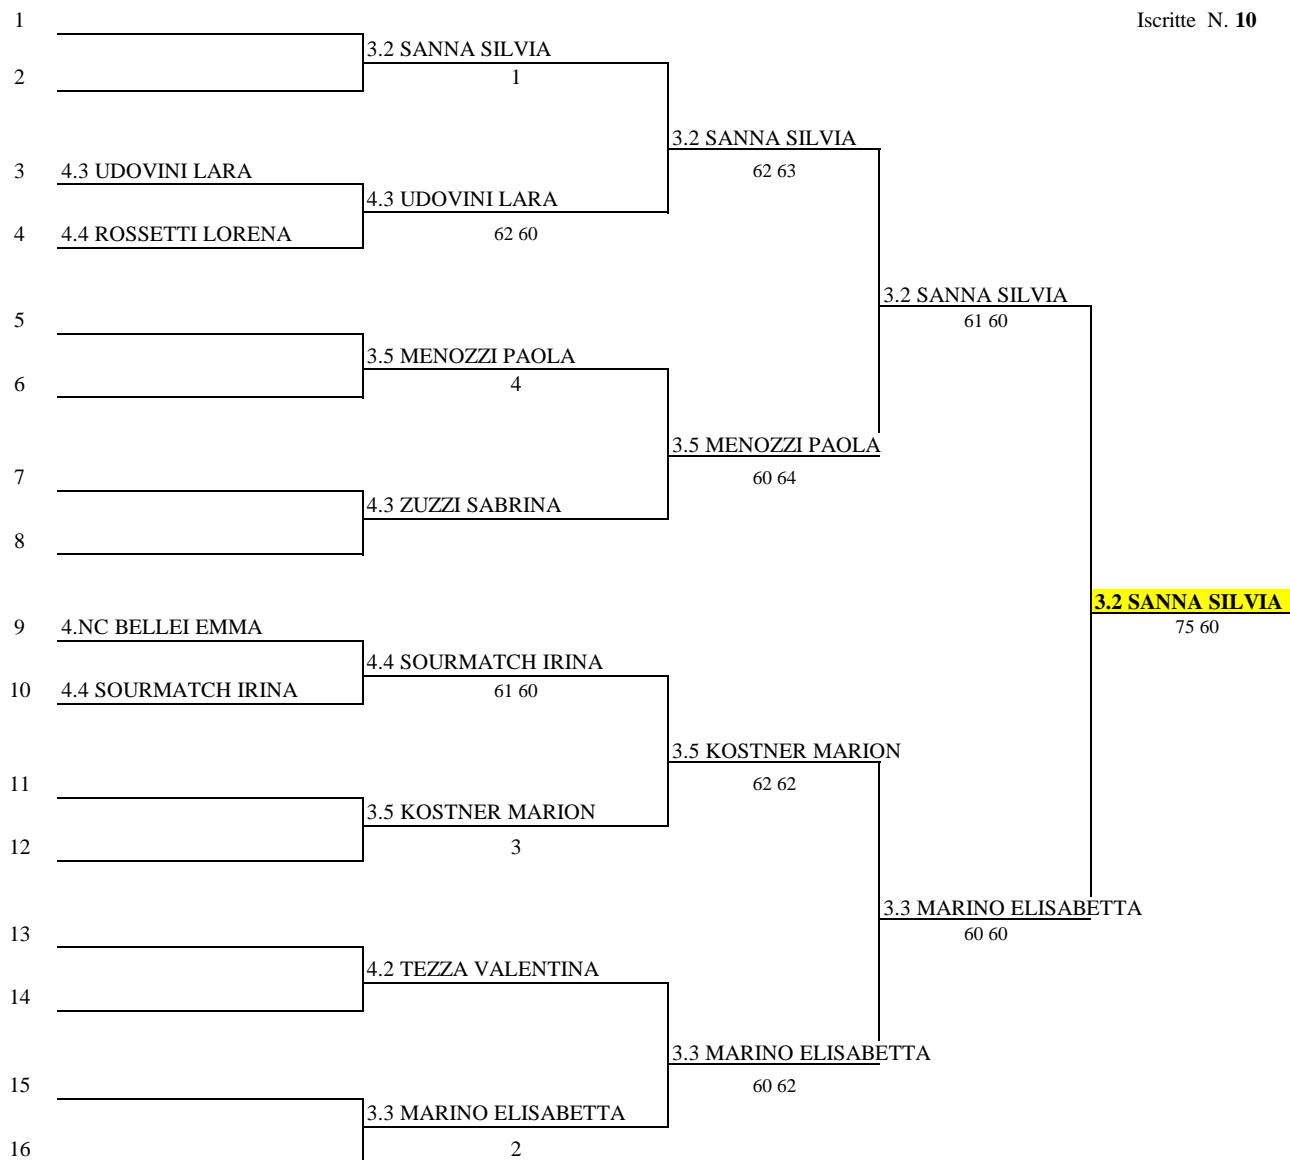

Esposto ore 10.00

09-set

Il Giudice Arbitro

Vincenzo Longo

Iscritte N. 10

Singolare
LADY 40

Teste di Serie

- 1- SANNA SILVIA
- 2- MARINO ELISABETTA
- 3- KOSTNER MARION
- 4- MENOZZI PAOLA

Giudice Arbitro
Vincenzo Longo
esposto ore 10.00
9-set-13

Iscritte N. 11

Singolare
LADY 45

Teste di Serie

- 1- SCOLA ELENA
- 2- ISIDORI SIMONA
- 3- CINQUANTA BARBARA
- 4- VALENTE MARIA

Giudice Arbitro
Vincenzo Longo
esposto ore 10.00
7-set-13