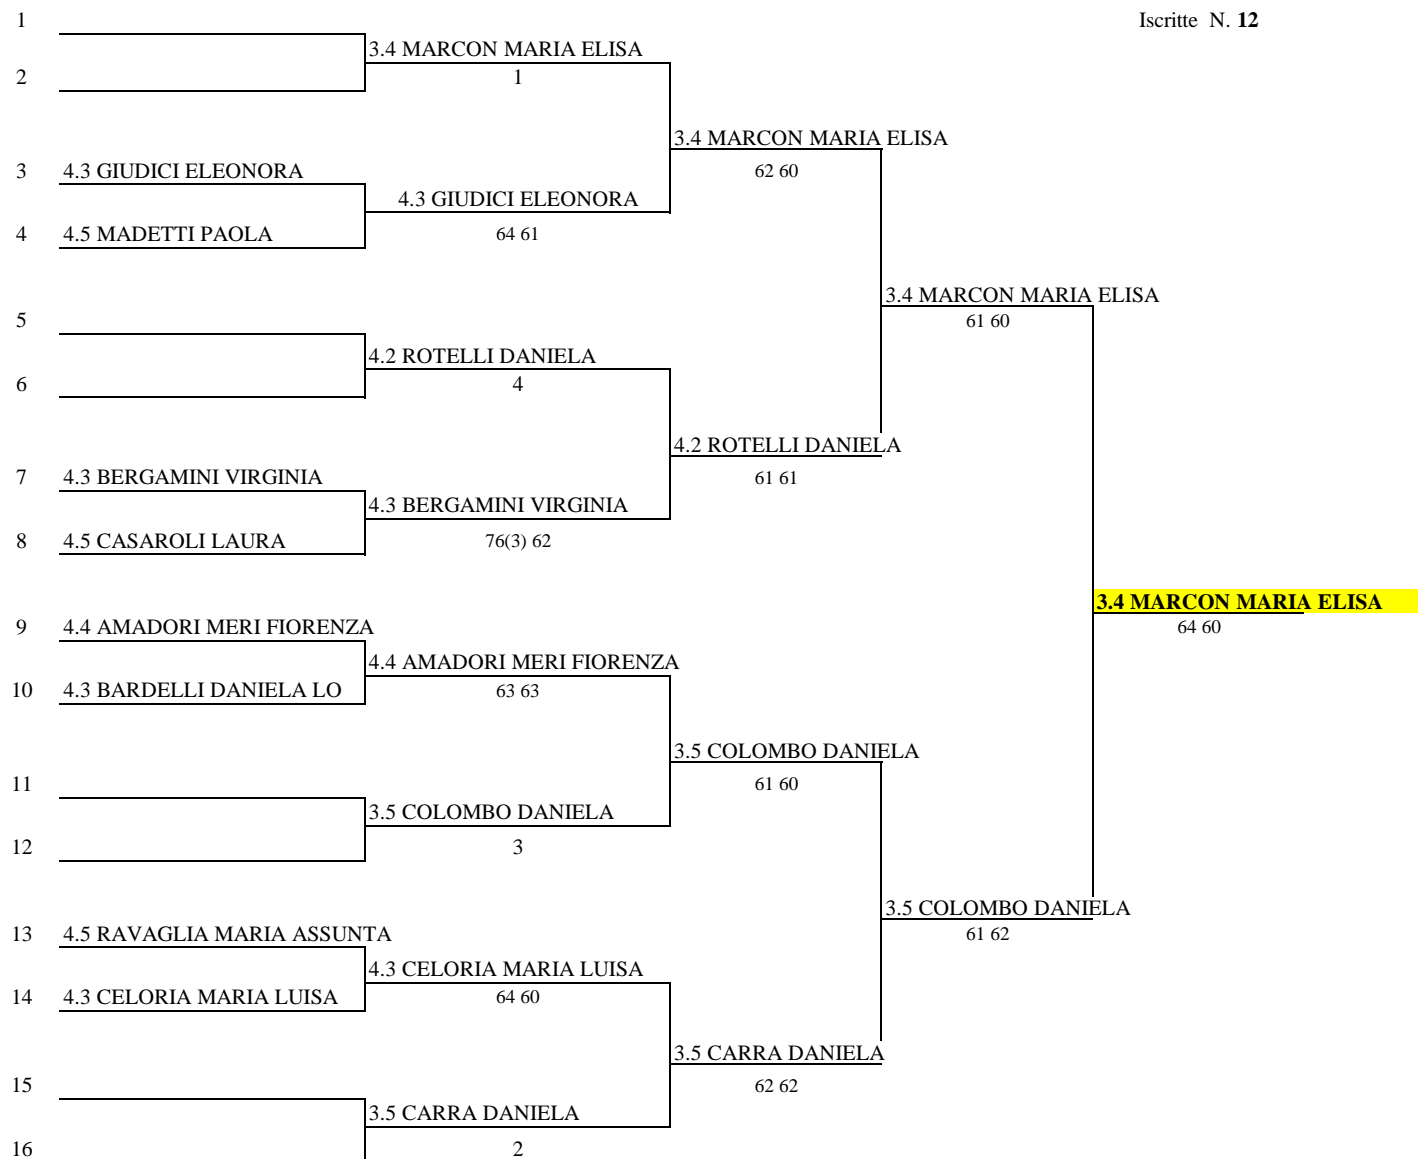

Esposto ore 10.00

09-set

Il Giudice Arbitro

Vincenzo Longo

Iscritte N. 10

Singolare
LADY 40

Teste di Serie

- 1- SANNA SILVIA
- 2- MARINO ELISABETTA
- 3- KOSTNER MARION
- 4- MENOZZI PAOLA

Giudice Arbitro
Vincenzo Longo
esposto ore 10.00
9-set-13

Iscritte N. 11

Singolare
LADY 45

Teste di Serie

- 1- SCOLA ELENA
- 2- ISIDORI SIMONA
- 3- CINQUANTA BARBARA
- 4- VALENTE MARIA

Giudice Arbitro
Vincenzo Longo
esposto ore 10.00
7-set-13

Iscritte N. 16

Singolare
LADY 50

Teste di Serie

- 1- LALLI ILDE
- 2- GRECO COSTANZA
- 3- SAZZI SANDRA
- 4- SERPOLLI ROSA

Giudice Arbitro
Vincenzo Longo
esposto ore 12.00
8-set-13

Iscritte N. 12

Singolare
LADY 55

Teste di Serie

- 1- MARCON MARIA ELISA
- 2- CARRA DANIELA
- 3- COLOMBO DANIELA
- 4- ROTELLI DANIELA

Giudice Arbitro
Vincenzo Longo
esposto ore 10.00
8-set-13

Iscritti N. 18

Singolare
LADY 60

Teste di Serie