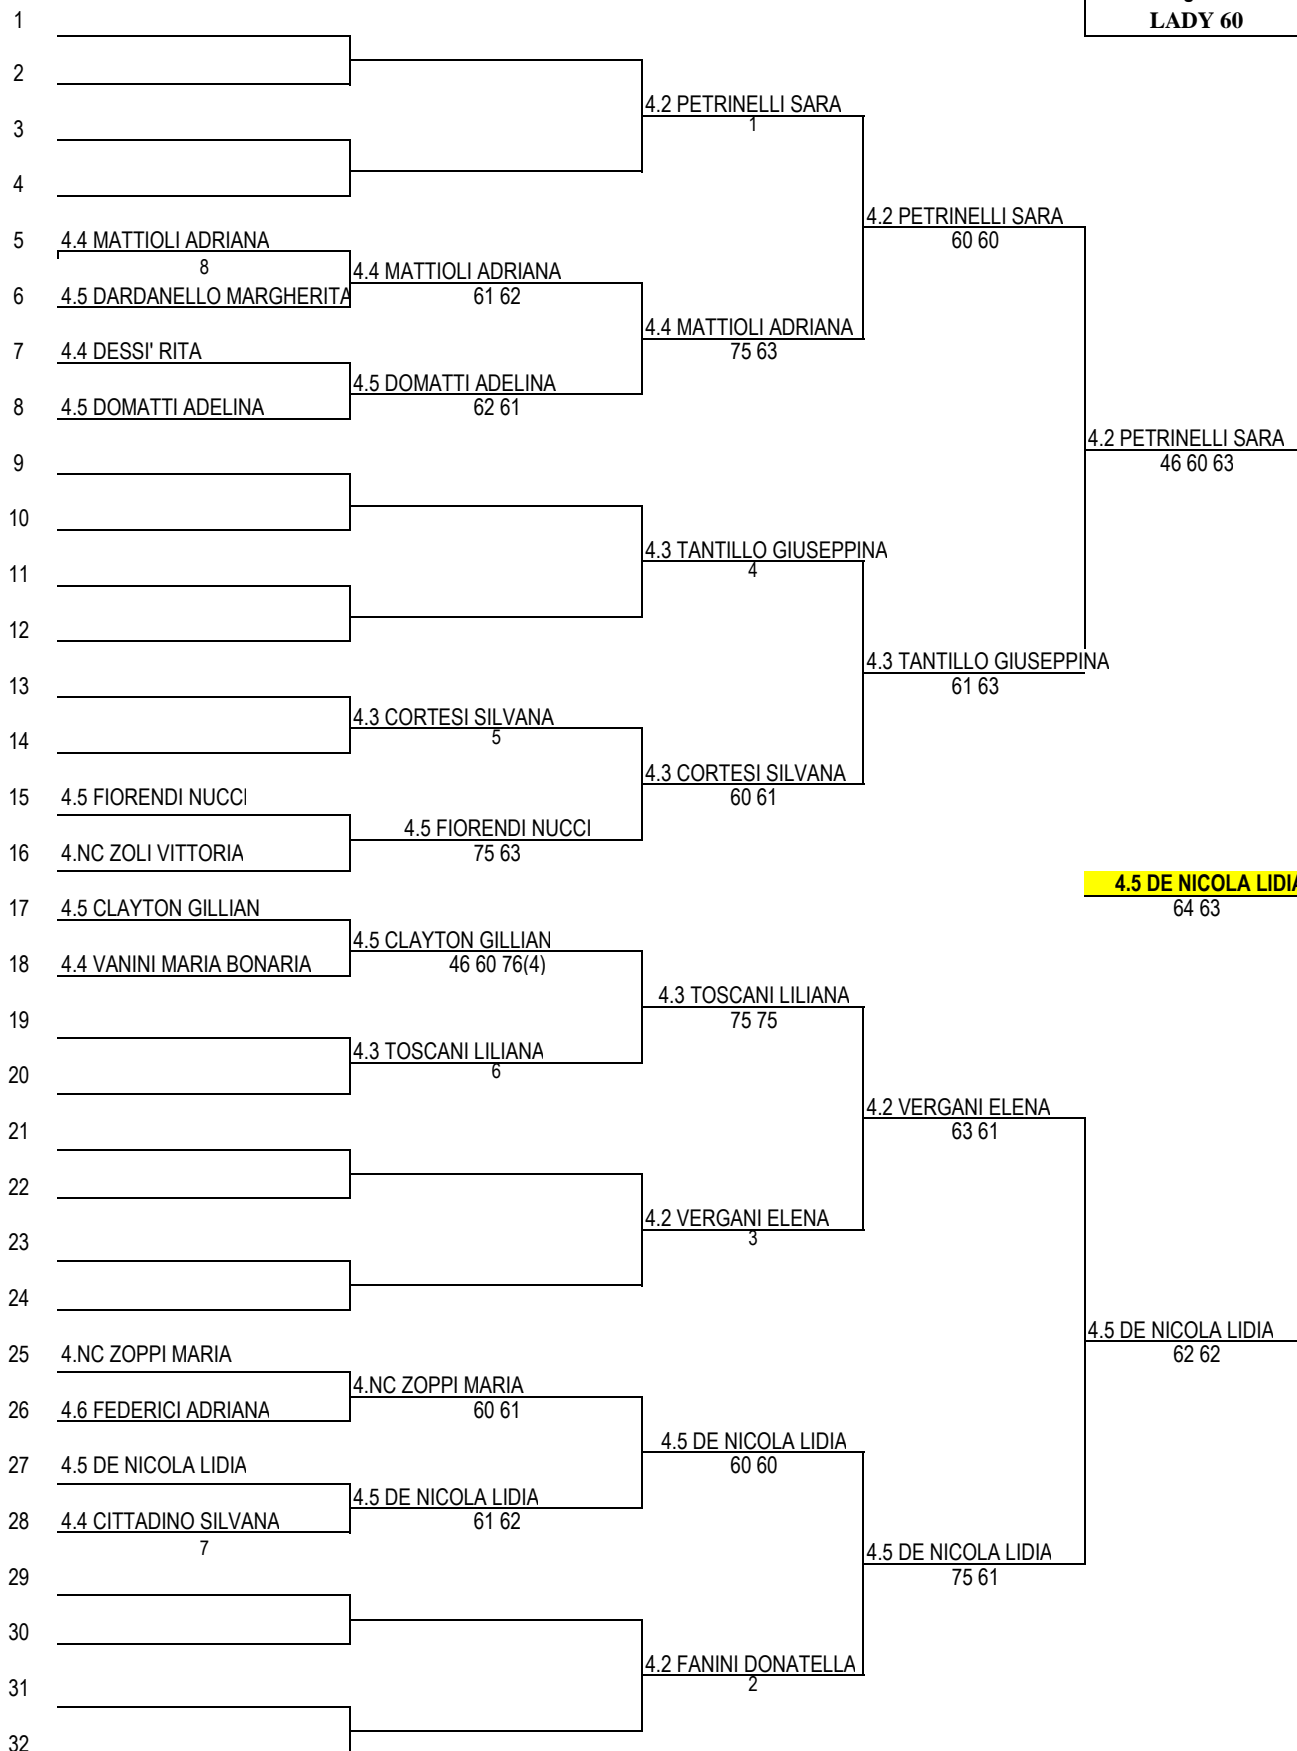

Esposto ore 10.00

09-set

Il Giudice Arbitro

Vincenzo Longo

Iscritte N. 10

Singolare
LADY 40

Teste di Serie

- 1- SANNA SILVIA
- 2- MARINO ELISABETTA
- 3- KOSTNER MARION
- 4- MENOZZI PAOLA

Giudice Arbitro
Vincenzo Longo
esposto ore 10.00
9-set-13

Iscritte N. 11

Singolare
LADY 45

Teste di Serie

- 1- SCOLA ELENA
- 2- ISIDORI SIMONA
- 3- CINQUANTA BARBARA
- 4- VALENTE MARIA

Giudice Arbitro
Vincenzo Longo
esposto ore 10.00
7-set-13

Teste di Serie

- 1- MARCON MARIA ELISA
- 2- CARRA DANIELA
- 3- COLOMBO DANIELA
- 4- ROTELLI DANIELA

Giudice Arbitro
Vincenzo Longo
esposto ore 10.00
8-set-13

Iscritti N. 18

Singolare
LADY 60

Teste di Serie