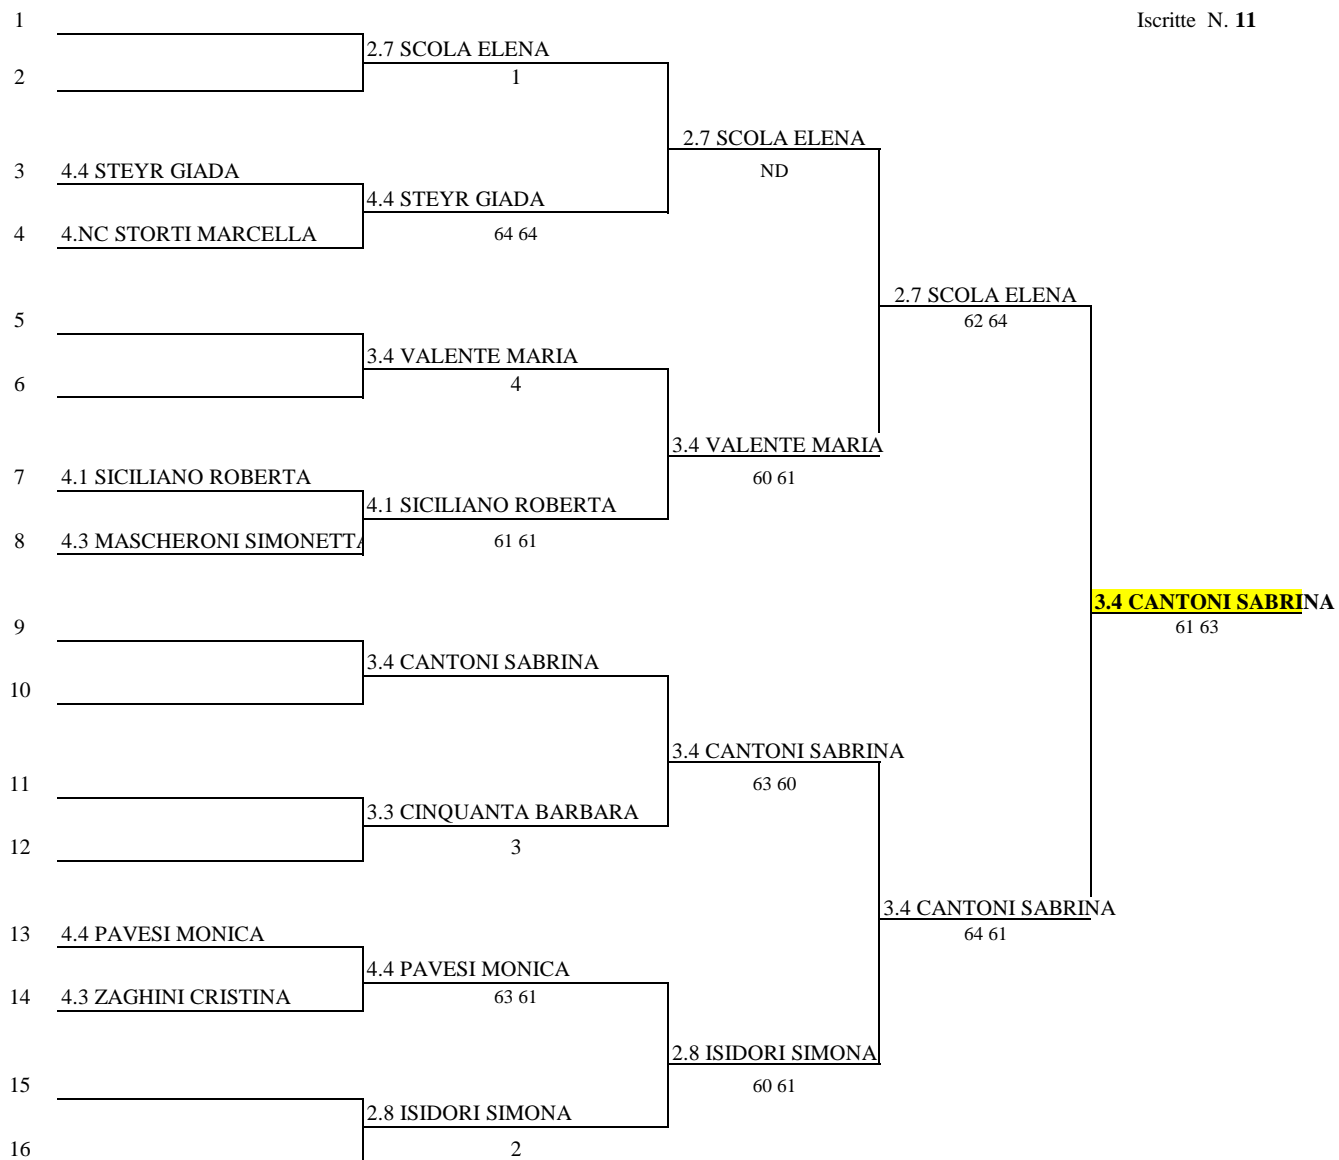

Esposto ore 10.00

09-set

Il Giudice Arbitro

Vincenzo Longo

Iscritte N. 10

Singolare
LADY 40

Teste di Serie

- 1- SANNA SILVIA
- 2- MARINO ELISABETTA
- 3- KOSTNER MARION
- 4- MENOZZI PAOLA

Giudice Arbitro
Vincenzo Longo
esposto ore 10.00
9-set-13

Iscritte N. 11

Singolare
LADY 45

Teste di Serie

- 1- SCOLA ELENA
- 2- ISIDORI SIMONA
- 3- CINQUANTA BARBARA
- 4- VALENTE MARIA

Giudice Arbitro
Vincenzo Longo
esposto ore 10.00
7-set-13