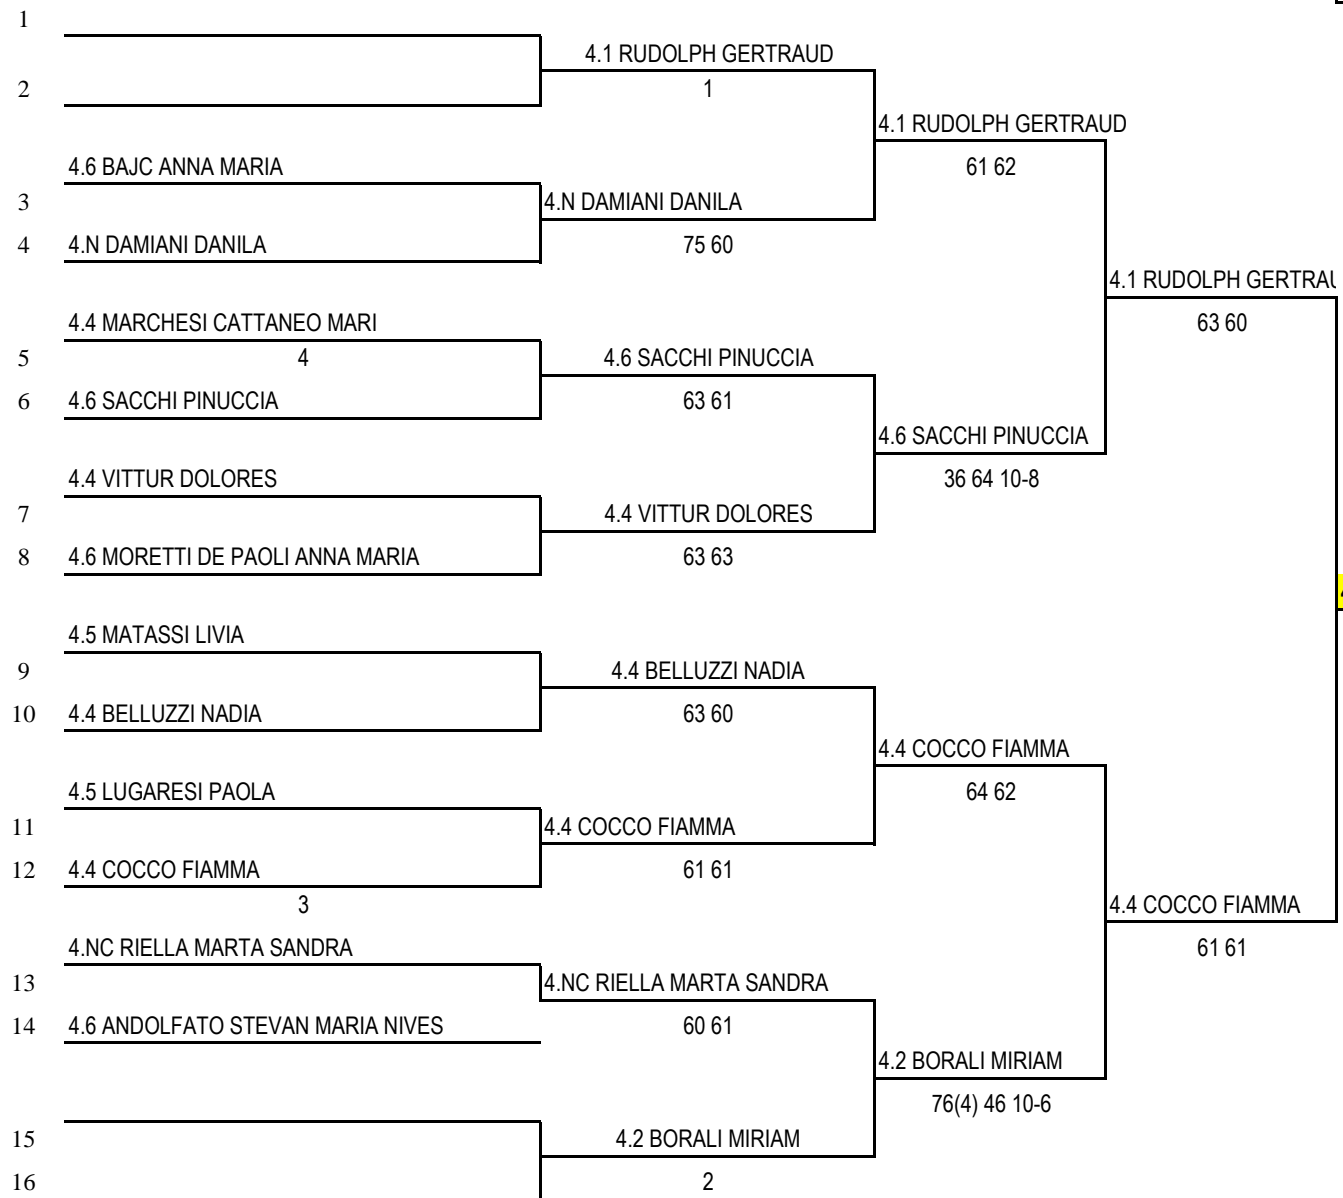

Esposto ore 10.00

09-set

Il Giudice Arbitro

Vincenzo Longo

Iscritte N. 10

Singolare
LADY 40

Teste di Serie

- 1- SANNA SILVIA
- 2- MARINO ELISABETTA
- 3- KOSTNER MARION
- 4- MENOZZI PAOLA

Teste di Serie

- 1- MARCON MARIA ELISA
- 2- CARRA DANIELA
- 3- COLOMBO DANIELA
- 4- ROTELLI DANIELA

Giudice Arbitro
Vincenzo Longo
esposto ore 10.00
8-set-13

Iscritti N. 18

Singolare
LADY 60

Teste di Serie

| | |
|-----------------------------|---------------------------|
| 1 - 4.2 PETRINELLI SARA | 5 - 4.3 CORTESI SILVANA |
| 2 - 4.2 FANINI DONATELLA | 6 - 4.3 TOSCANI LILIANA |
| 3 - 4.2 VERGANI ELENA | 7 - 4.4 CITTADINO SILVANA |
| 4 - 4.3 TANTILLO GIUSEPPINA | 8 - 4.4 MATTIOLI ADRIANA |

Giudice Arbitro
Vincenzo Longo
esposto ore 10.00
1-set-13

**Singolare
LADY 65**

Iscritte N. 14

Teste di Serie

- 1- RUDOLPH GERTRAUD
- 2- BORALI MIRIAM
- 3- COCCO FIAMMA
- 4- MARCHESI CATTANEO MARI

Giudice Arbitro
Vincenzo Longo
esposto ore 12.00
1-set-13