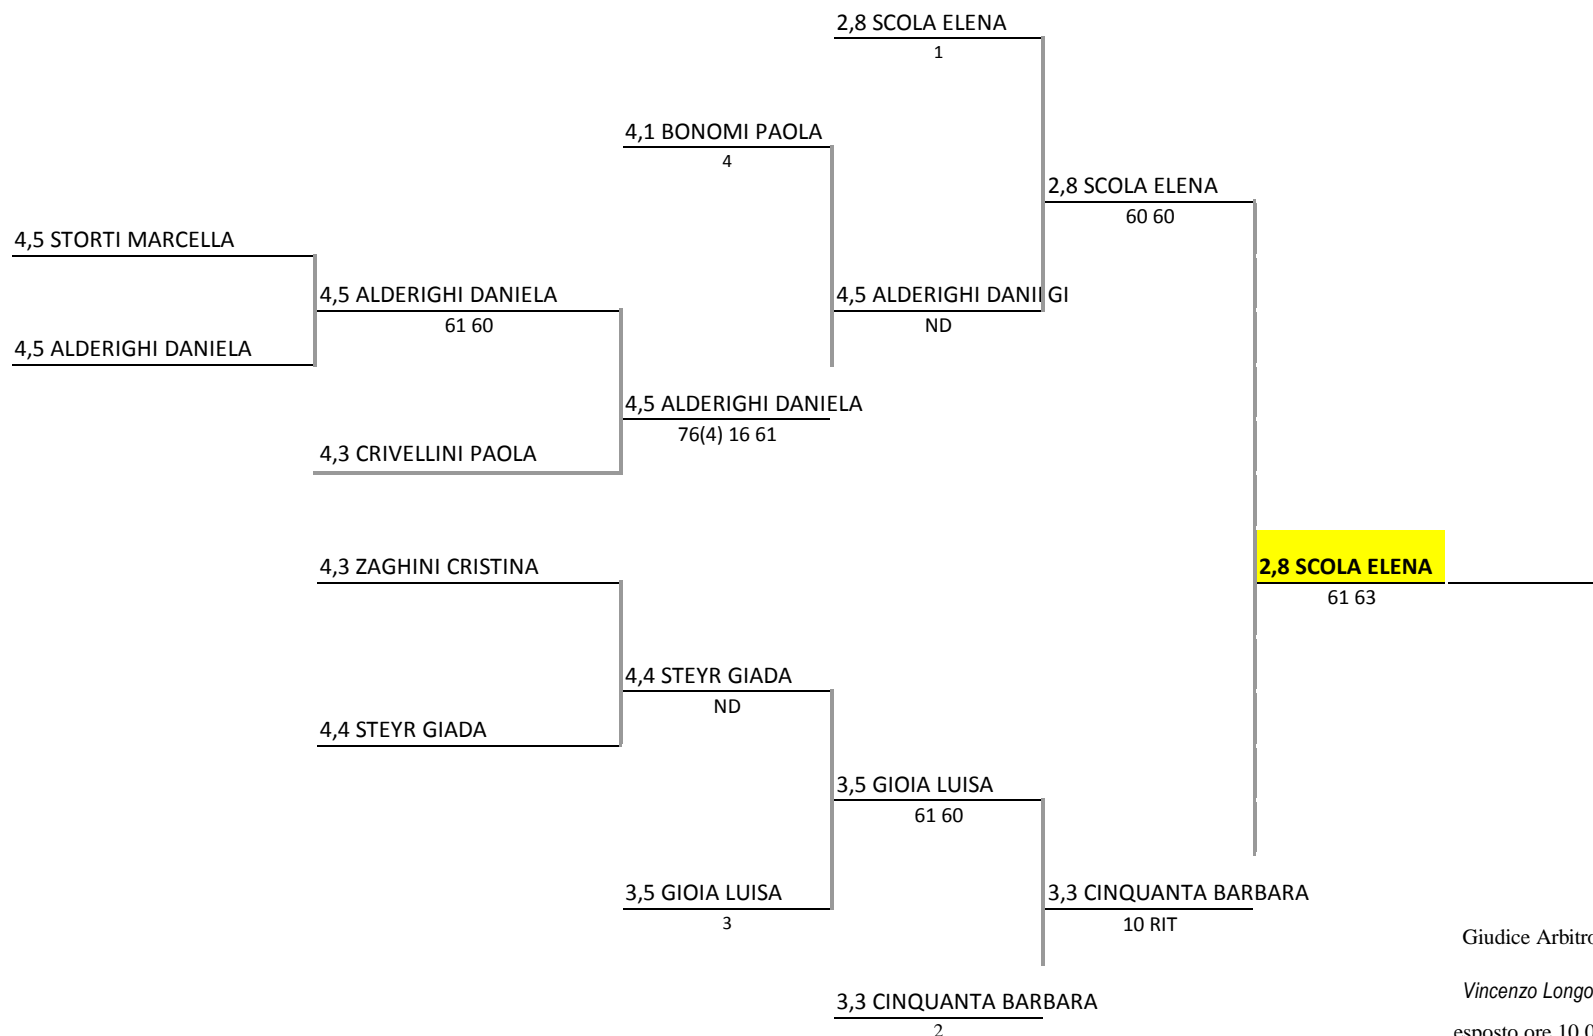

Singolare
LADY 45

Iscritte N. 9

Teste di Serie

- 1 - 2,8 SCOLA ELENA
- 2 - 3,3 CINQUANTA BARBARA
- 3 - 3,5 GIOIA LUISA
- 4 - 4,1 BONOMI PAOLA

Giudice Arbitro
Vincenzo Longo
esposto ore 10.00
6-set-14