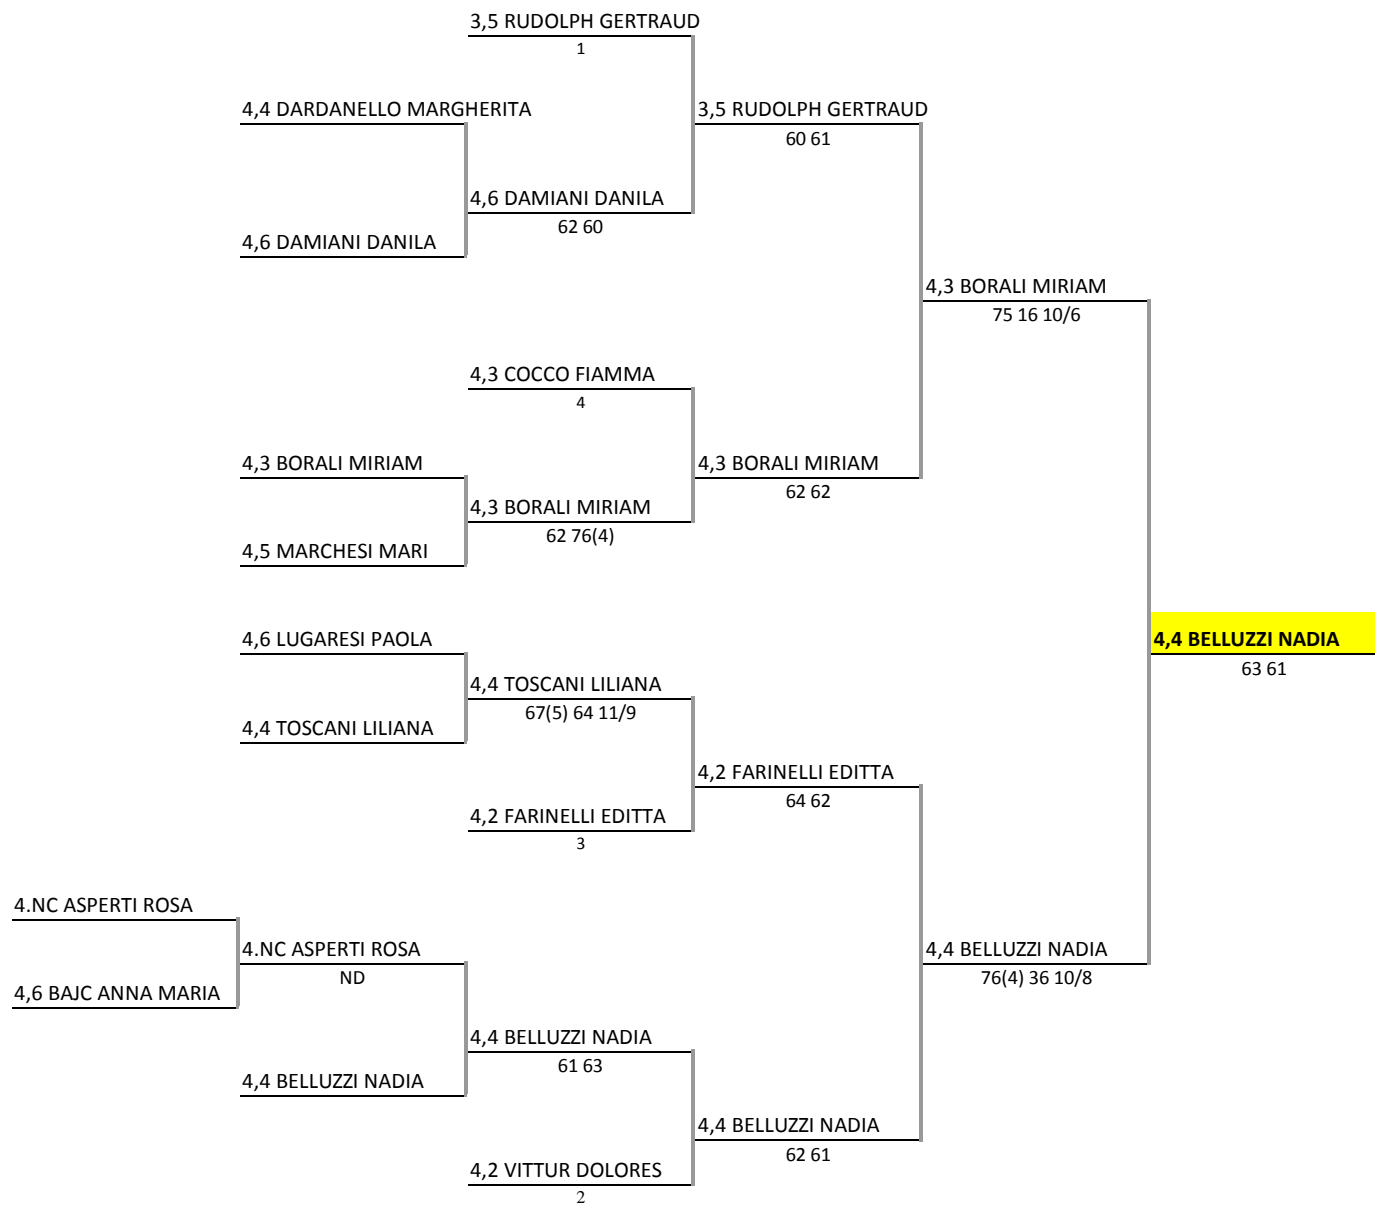

Iscritte N. 13

Singolare
LADY 65

Teste di Serie

- 1 - 3,5 RUDOLPH GERTRAUD
- 2 - 4,2 VITTUR DOLORES
- 3 - 4,2 FARINELLI EDITTA
- 4 - 4,3 COCCO FIAMMA

Giudice Arbitro

Vincenzo Longo

esposto ore 10.00

2-set-14