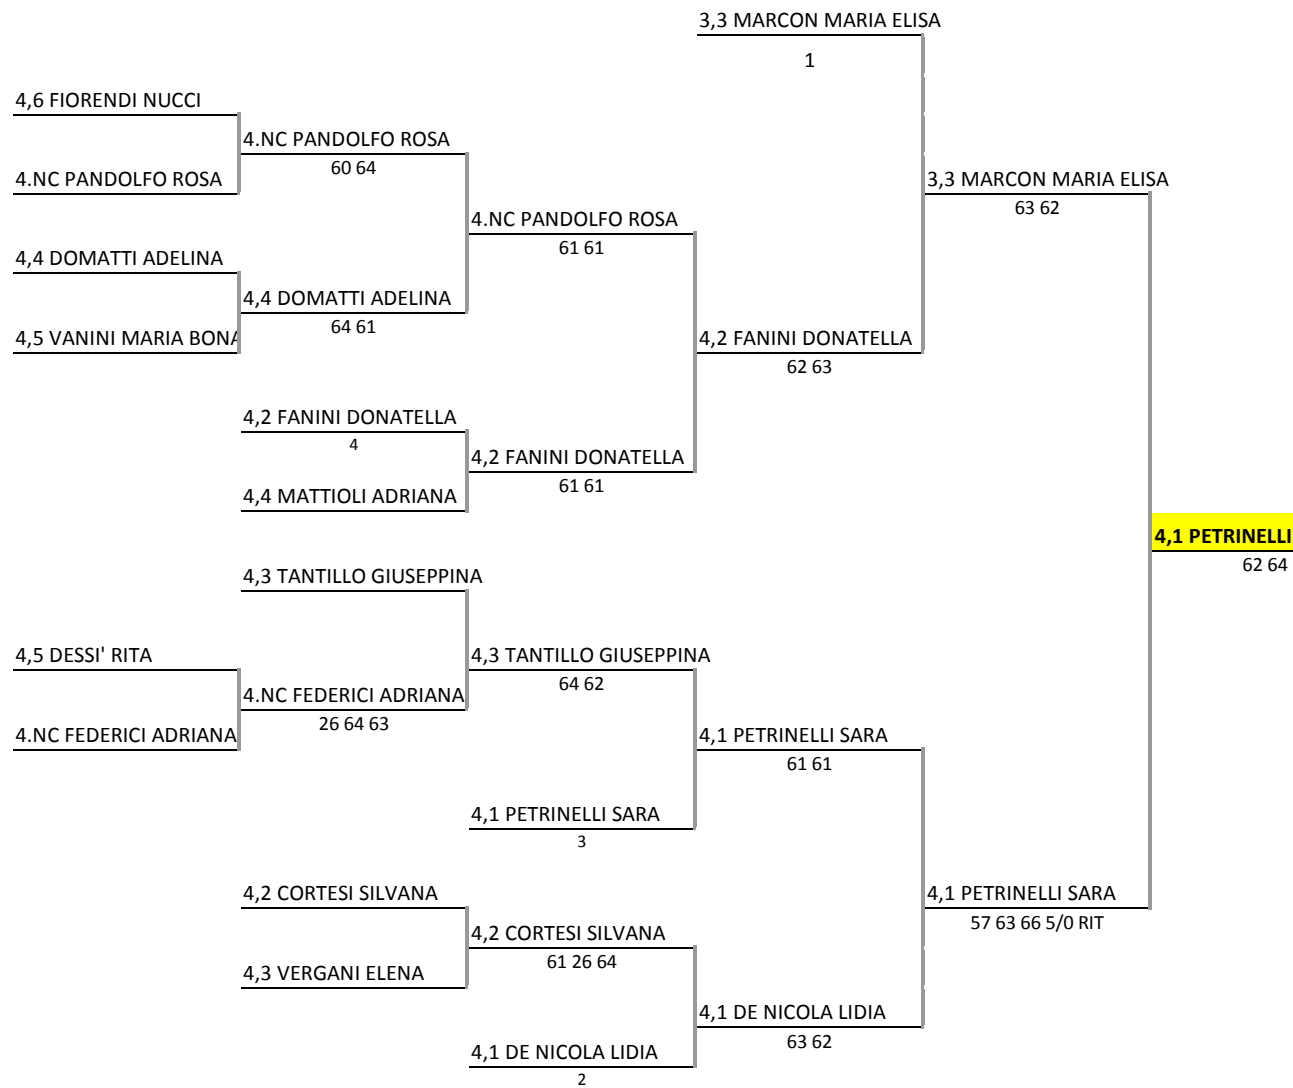

Iscritte N. 7

**Singolare
LADY 40**

Teste di Serie

1 - 3,1 SANNA SILVIA

2 - 3,3 PADULA VALENTINA

3 - 3,4 BALDISSERRI ARIANNA

Giudice Arbitro
Vincenzo Longo
esposto ore 10.00
7-set-14

Singolare
LADY 45

Teste di Serie

- 1 - 2,7 SCRIVA ELISABETTA
- 2 - 3,2 LALLI ILDE
- 3 - 3,4 GRECO COSTANZA
- 4 - 3,5 TALARICO STEFANIA

Giudice Arbitro
Vincenzo Longo
esposto ore 10.00
1-set-14

Iscritte N. 15

Singolare
LADY 55

Teste di Serie

- 1 - 3,4 CARRA DANIELA
- 2 - 3,5 COLOMBO DANIELA
- 3 - 4,2 BARDINI PAOLA
- 4 - 4,2 CONTARINI ELISABETTA

4,2 CONTARINI ELISABETTA

Giudice Arbitro
Vincenzo Longo
esposto ore 10.00
2-set-14

Iscritte N. 14

Singolare
LADY 60

Teste di Serie

- 1 - 3,3 MARCON MARIA ELISA
- 2 - 4,1 DE NICOLA LIDIA
- 3 - 4,1 PETRINELLI SARA
- 4 - 4,2 FANINI DONATELLA

Giudice Arbitro

Vincenzo Longo

esposto ore 10.00

2-set-14

Iscritte N. 13