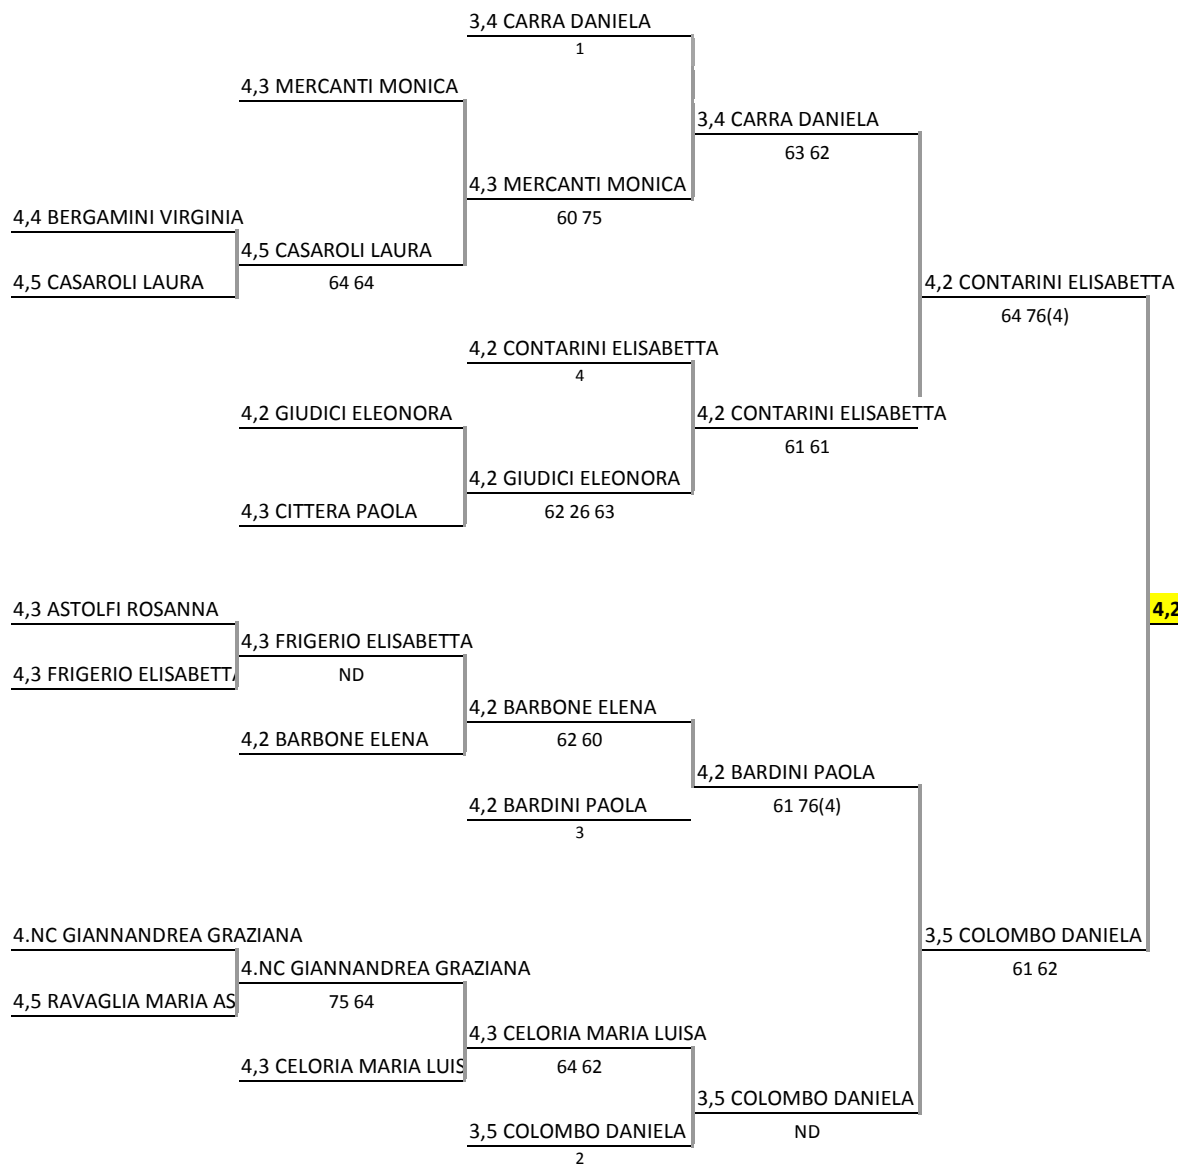

Iscritte N. 7

**Singolare
LADY 40**

Teste di Serie

1 - 3,1 SANNA SILVIA

2 - 3,3 PADULA VALENTINA

3 - 3,4 BALDISSERRI ARIANNA

Giudice Arbitro
Vincenzo Longo
esposto ore 10.00
7-set-14

Singolare
LADY 45

Teste di Serie

- 1 - 2,7 SCRIVA ELISABETTA
- 2 - 3,2 LALLI ILDE
- 3 - 3,4 GRECO COSTANZA
- 4 - 3,5 TALARICO STEFANIA

Giudice Arbitro
Vincenzo Longo
esposto ore 10.00
1-set-14

Iscritte N. 15

Singolare
LADY 55

Teste di Serie

- 1 - 3,4 CARRA DANIELA
- 2 - 3,5 COLOMBO DANIELA
- 3 - 4,2 BARDINI PAOLA
- 4 - 4,2 CONTARINI ELISABETTA

4,2 CONTARINI ELISABETTA

Giudice Arbitro
Vincenzo Longo
esposto ore 10.00
2-set-14

Iscritte N. 14

Singolare
LADY 60

Teste di Serie

- 1 - 3,3 MARCON MARIA ELISA
- 2 - 4,1 DE NICOLA LIDIA
- 3 - 4,1 PETRINELLI SARA
- 4 - 4,2 FANINI DONATELLA

Giudice Arbitro

Vincenzo Longo

esposto ore 10.00

2-set-14

Iscritte N. 13