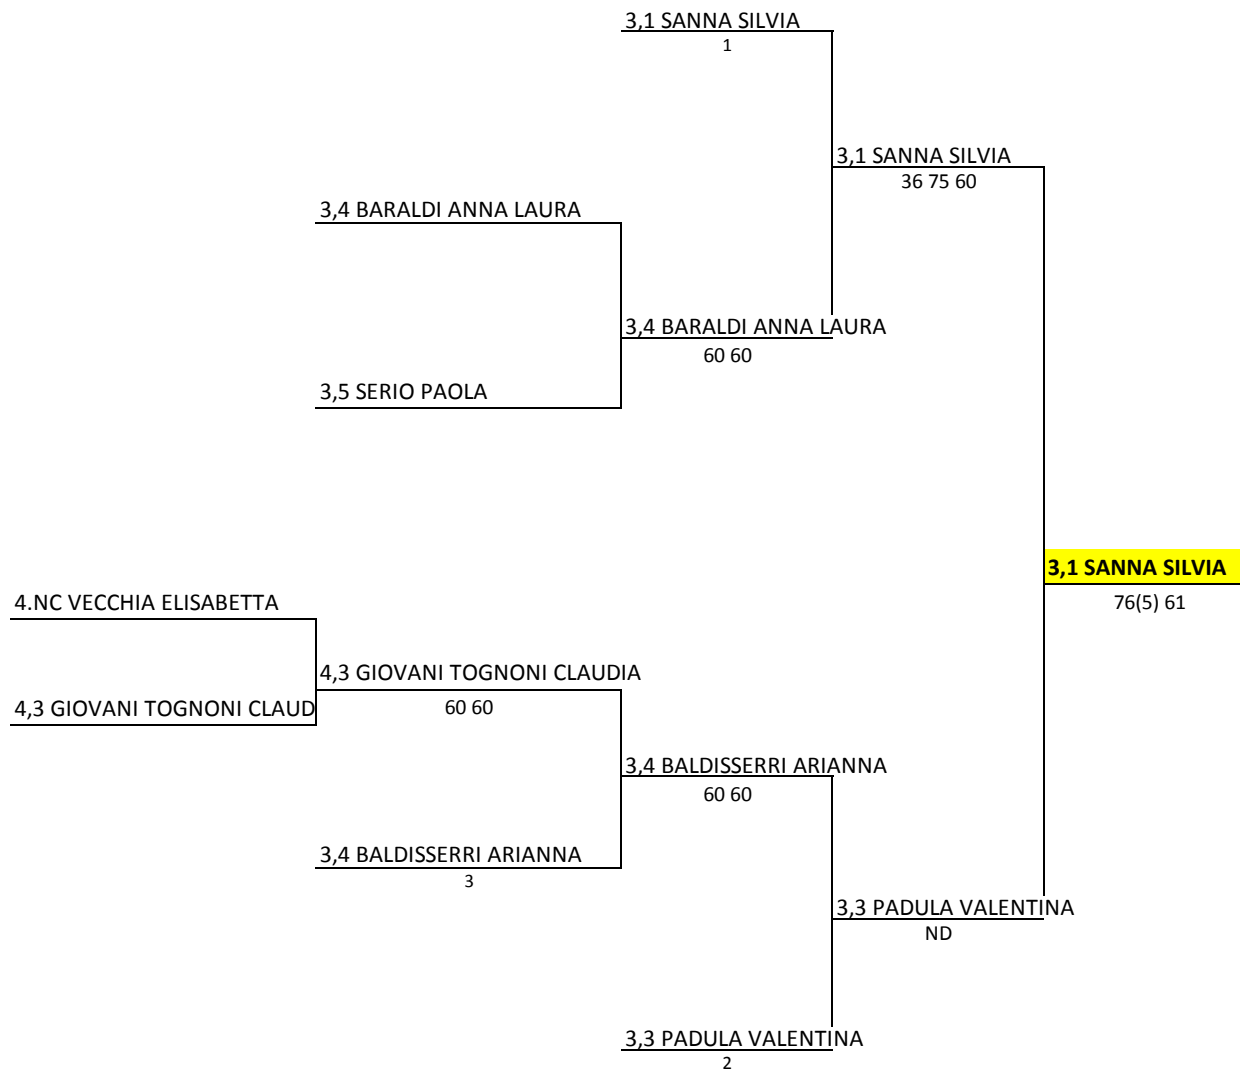

Iscritte N. 7

**Singolare
LADY 40**

Teste di Serie

1 - 3,1 SANNA SILVIA

2 - 3,3 PADULA VALENTINA

3 - 3,4 BALDISSERRI ARIANNA

Giudice Arbitro
Vincenzo Longo
esposto ore 10.00
7-set-14

Singolare
LADY 45

Teste di Serie

- 1 - 2,7 SCRIVA ELISABETTA
- 2 - 3,2 LALLI ILDE
- 3 - 3,4 GRECO COSTANZA
- 4 - 3,5 TALARICO STEFANIA

Giudice Arbitro
Vincenzo Longo
esposto ore 10.00
1-set-14

Iscritte N. 15

Singolare
LADY 55

Teste di Serie

- 1 - 3,4 CARRA DANIELA
- 2 - 3,5 COLOMBO DANIELA
- 3 - 4,2 BARDINI PAOLA
- 4 - 4,2 CONTARINI ELISABETTA

4,2 CONTARINI ELISABETTA

Giudice Arbitro
Vincenzo Longo
esposto ore 10.00
2-set-14

Iscritte N. 14

Singolare
LADY 60

Teste di Serie

- 1 - 3,3 MARCON MARIA ELISA
- 2 - 4,1 DE NICOLA LIDIA
- 3 - 4,1 PETRINELLI SARA
- 4 - 4,2 FANINI DONATELLA

Giudice Arbitro

Vincenzo Longo

esposto ore 10.00

2-set-14

Iscritte N. 13