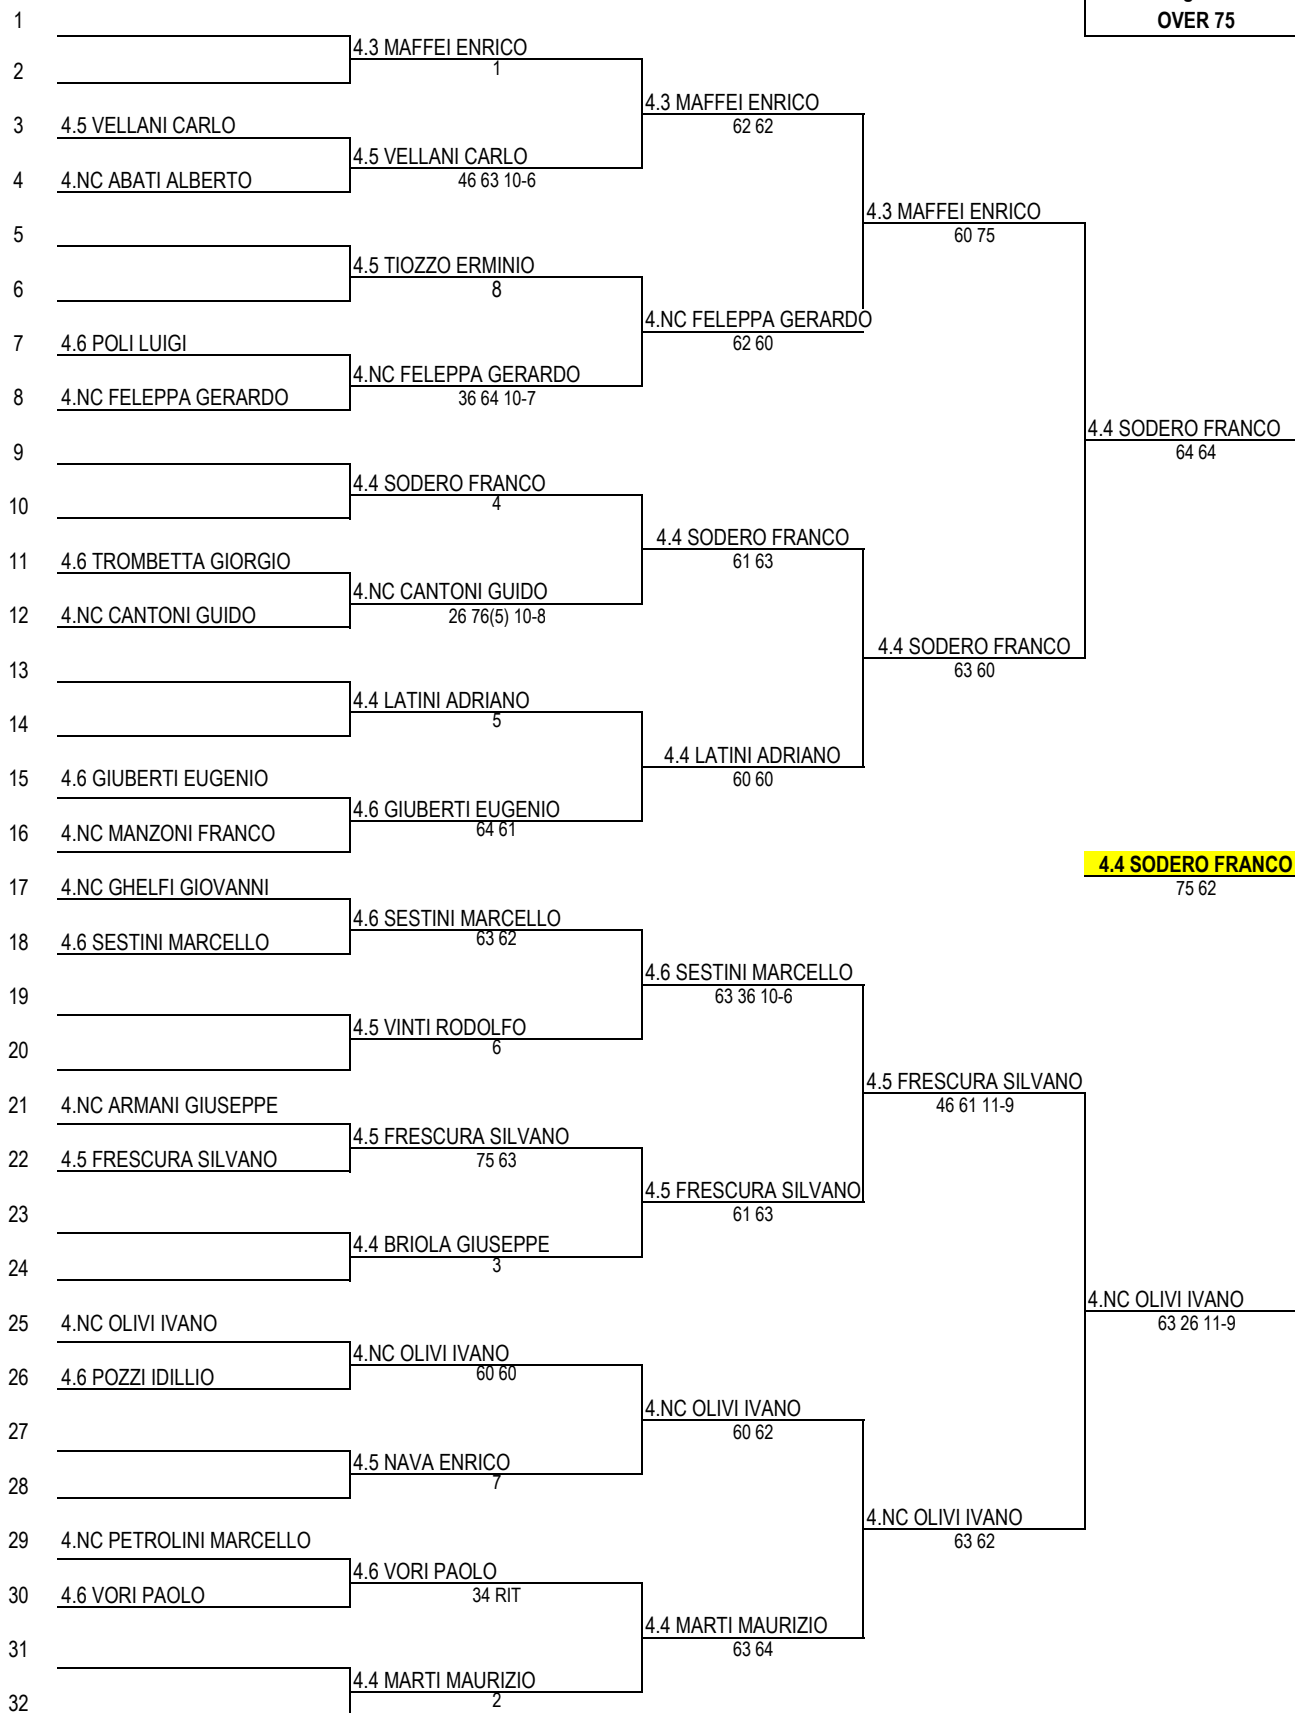

Iscritti N. 24

Singolare
OVER 75

Teste di Serie

1 - 4.3 MAFFEI ENRICO	5 - 4.4 LATINI ADRIANO
2 - 4.4 MARTI MAURIZIO	6 - 4.5 VINTI RODOLFO
3 - 4.4 BRIOLA GIUSEPPE	7 - 4.5 NAVA ENRICO
4 - 4.4 SODERO FRANCO	8 - 4.5 TIOZZO ERMINIO

Giudice Arbitro
Vincenzo Longo
esposto ore 10.00
1-set-13