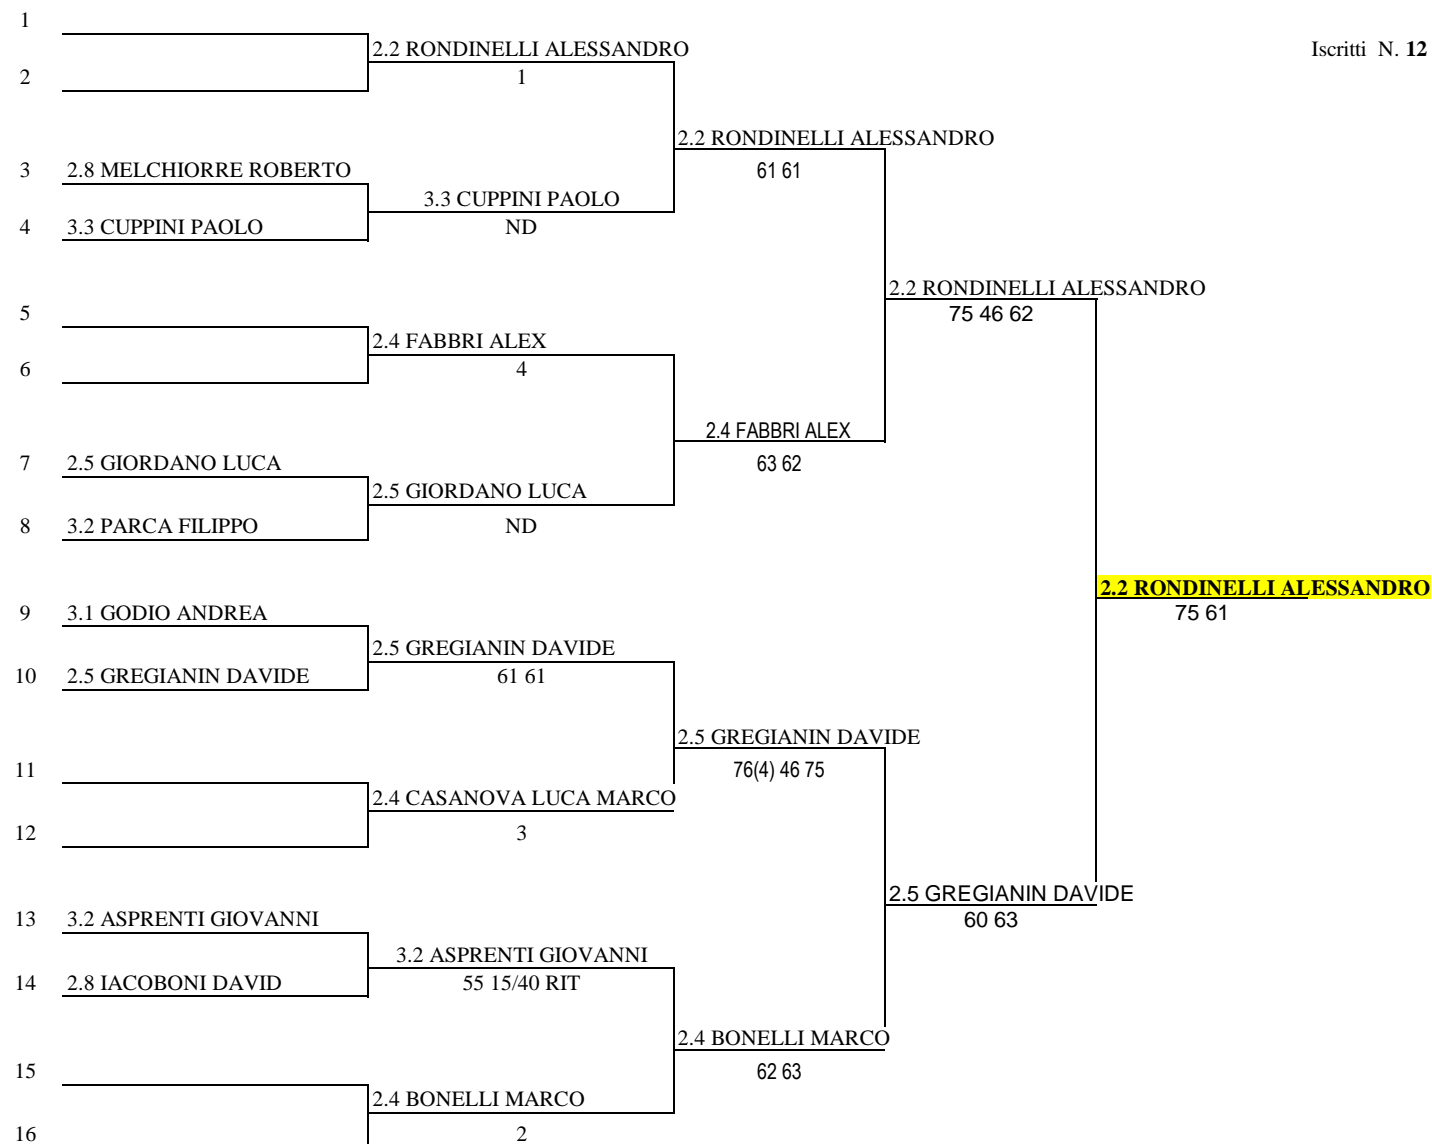

Singolare
 OVER 35

Iscritti N. 12

Teste di serie
 1 - 2.2 RONDINELLI ALESSANDRO
 2 - 2.4 BONELLI MARCO
 3 - 2.4 CASANOVA LUCA MARCO
 4 - 2.4 FABBRI ALEX

Giudice Arbitro
 Vincenzo Longo
 esposto ore 10.00
 9-set-13